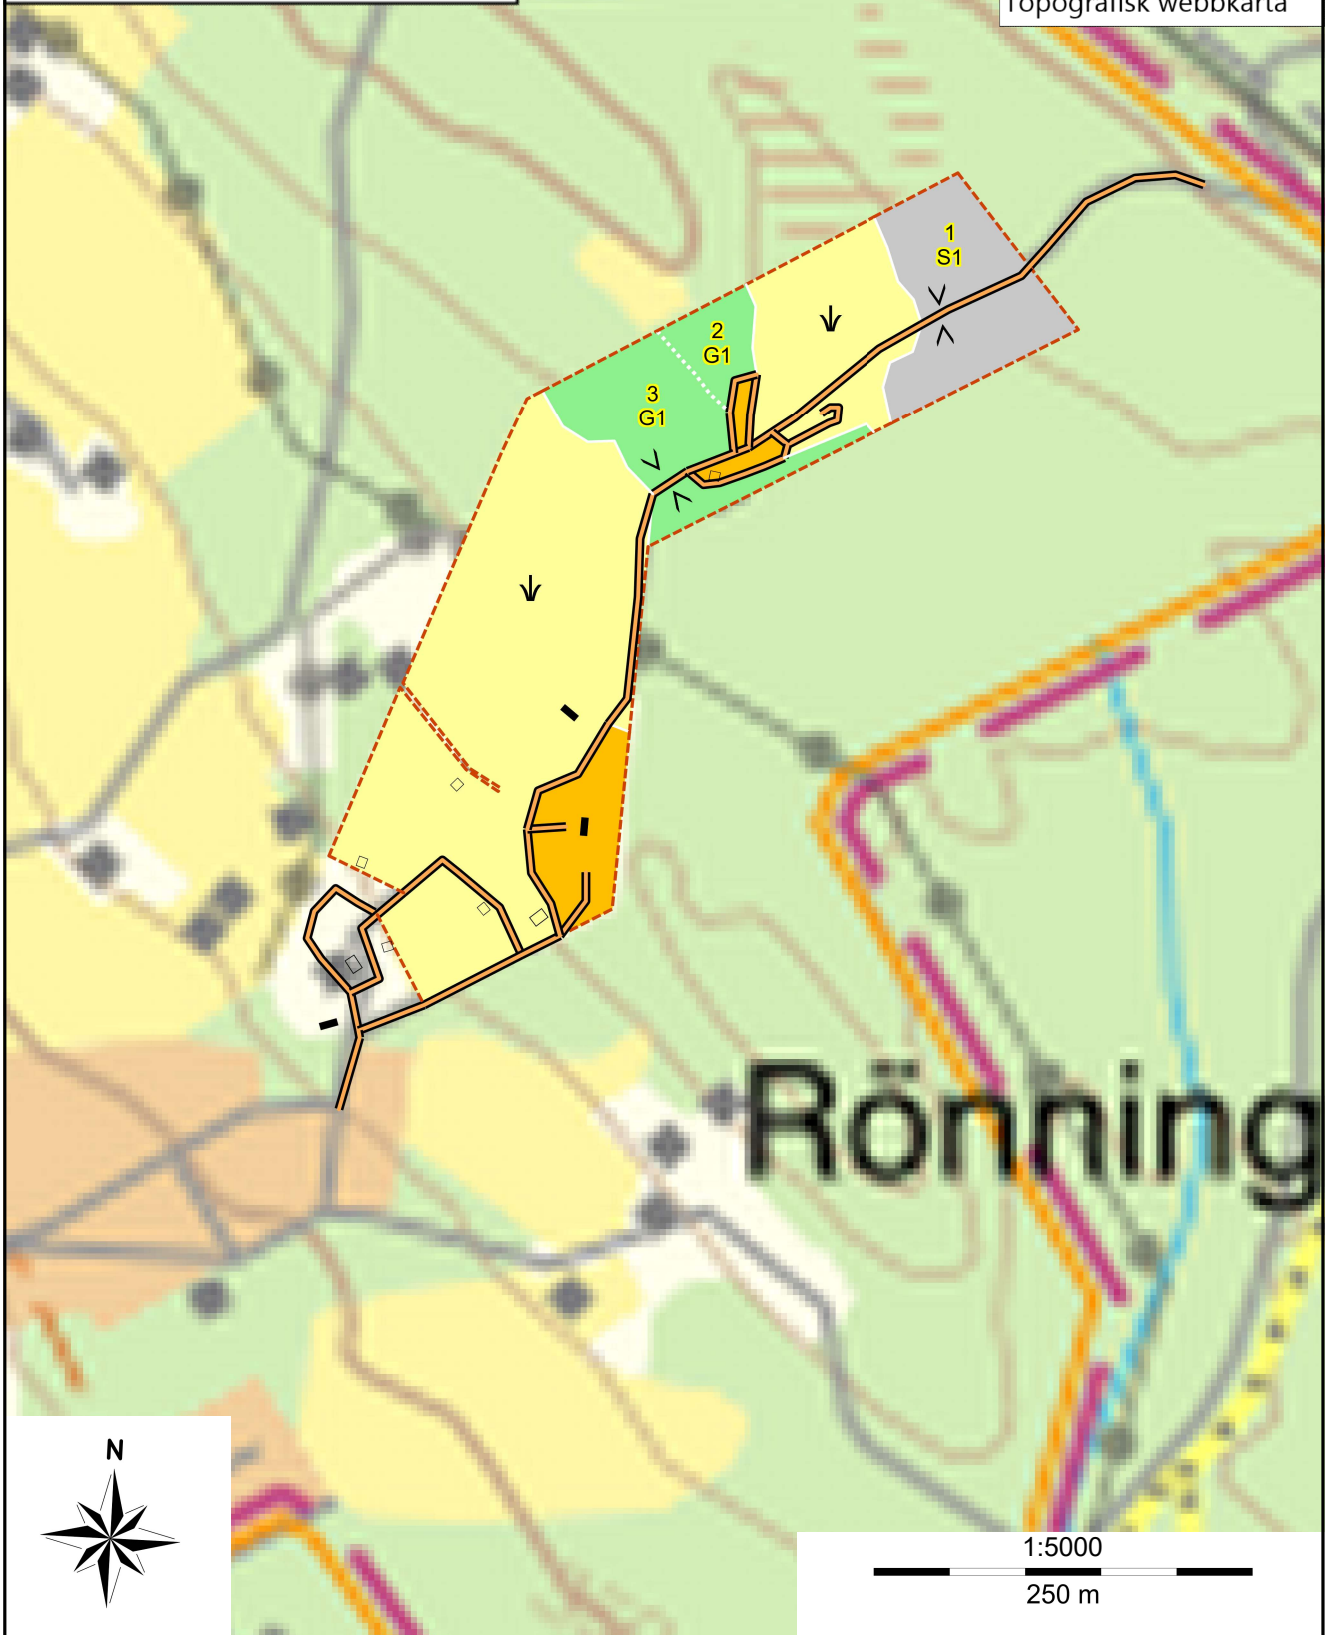

SKOGSKARTA

Plan
Församling
Kommun
Län
Planen avser
Planläggare
Utskriftsdatum

Åre Hallen 1:33
Undersåker
Åre
Jämtlands län
2023 - 2032
Rikard Eriksson
2023-11-02

pcSKOG

Linjer ®

- Avdelning
- Ägoslag
- Fastighet
- Normalväg

Huggningsklass

- Gallringsskog
- Föryngr.avv-skog

Ägoslag

- Inägomark
- Övrig landareal

Topografisk webbkarta

1:5000

250 m