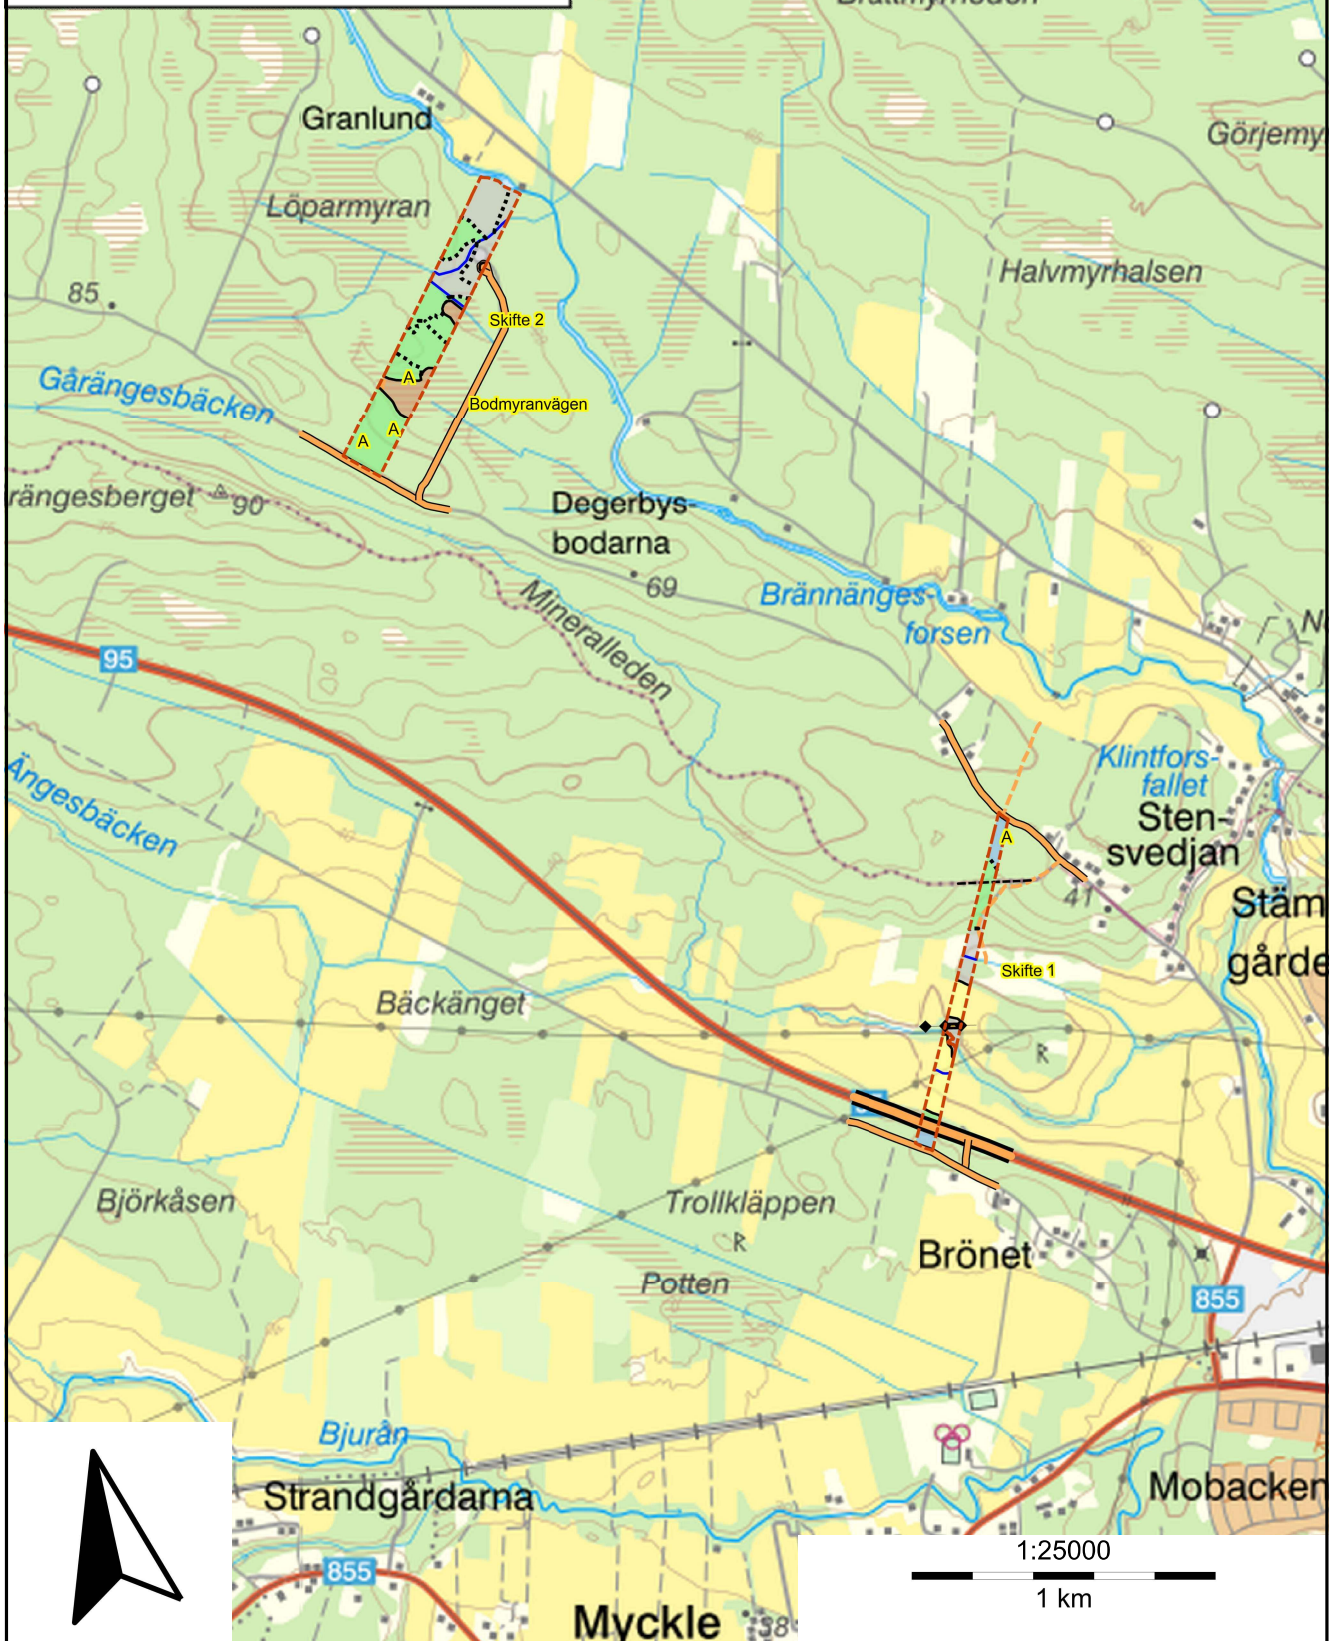

# SKOGSKARTA

Plan  
Församling  
Kommun  
Län  
Planen avser  
Planläggare  
Utskriftsdatum

Degerbyn 6:23  
Skellefteå landsförs.  
Skellefteå  
Västerbottens län  
2026 - 2035  
Norra Skog  
2026-05-29