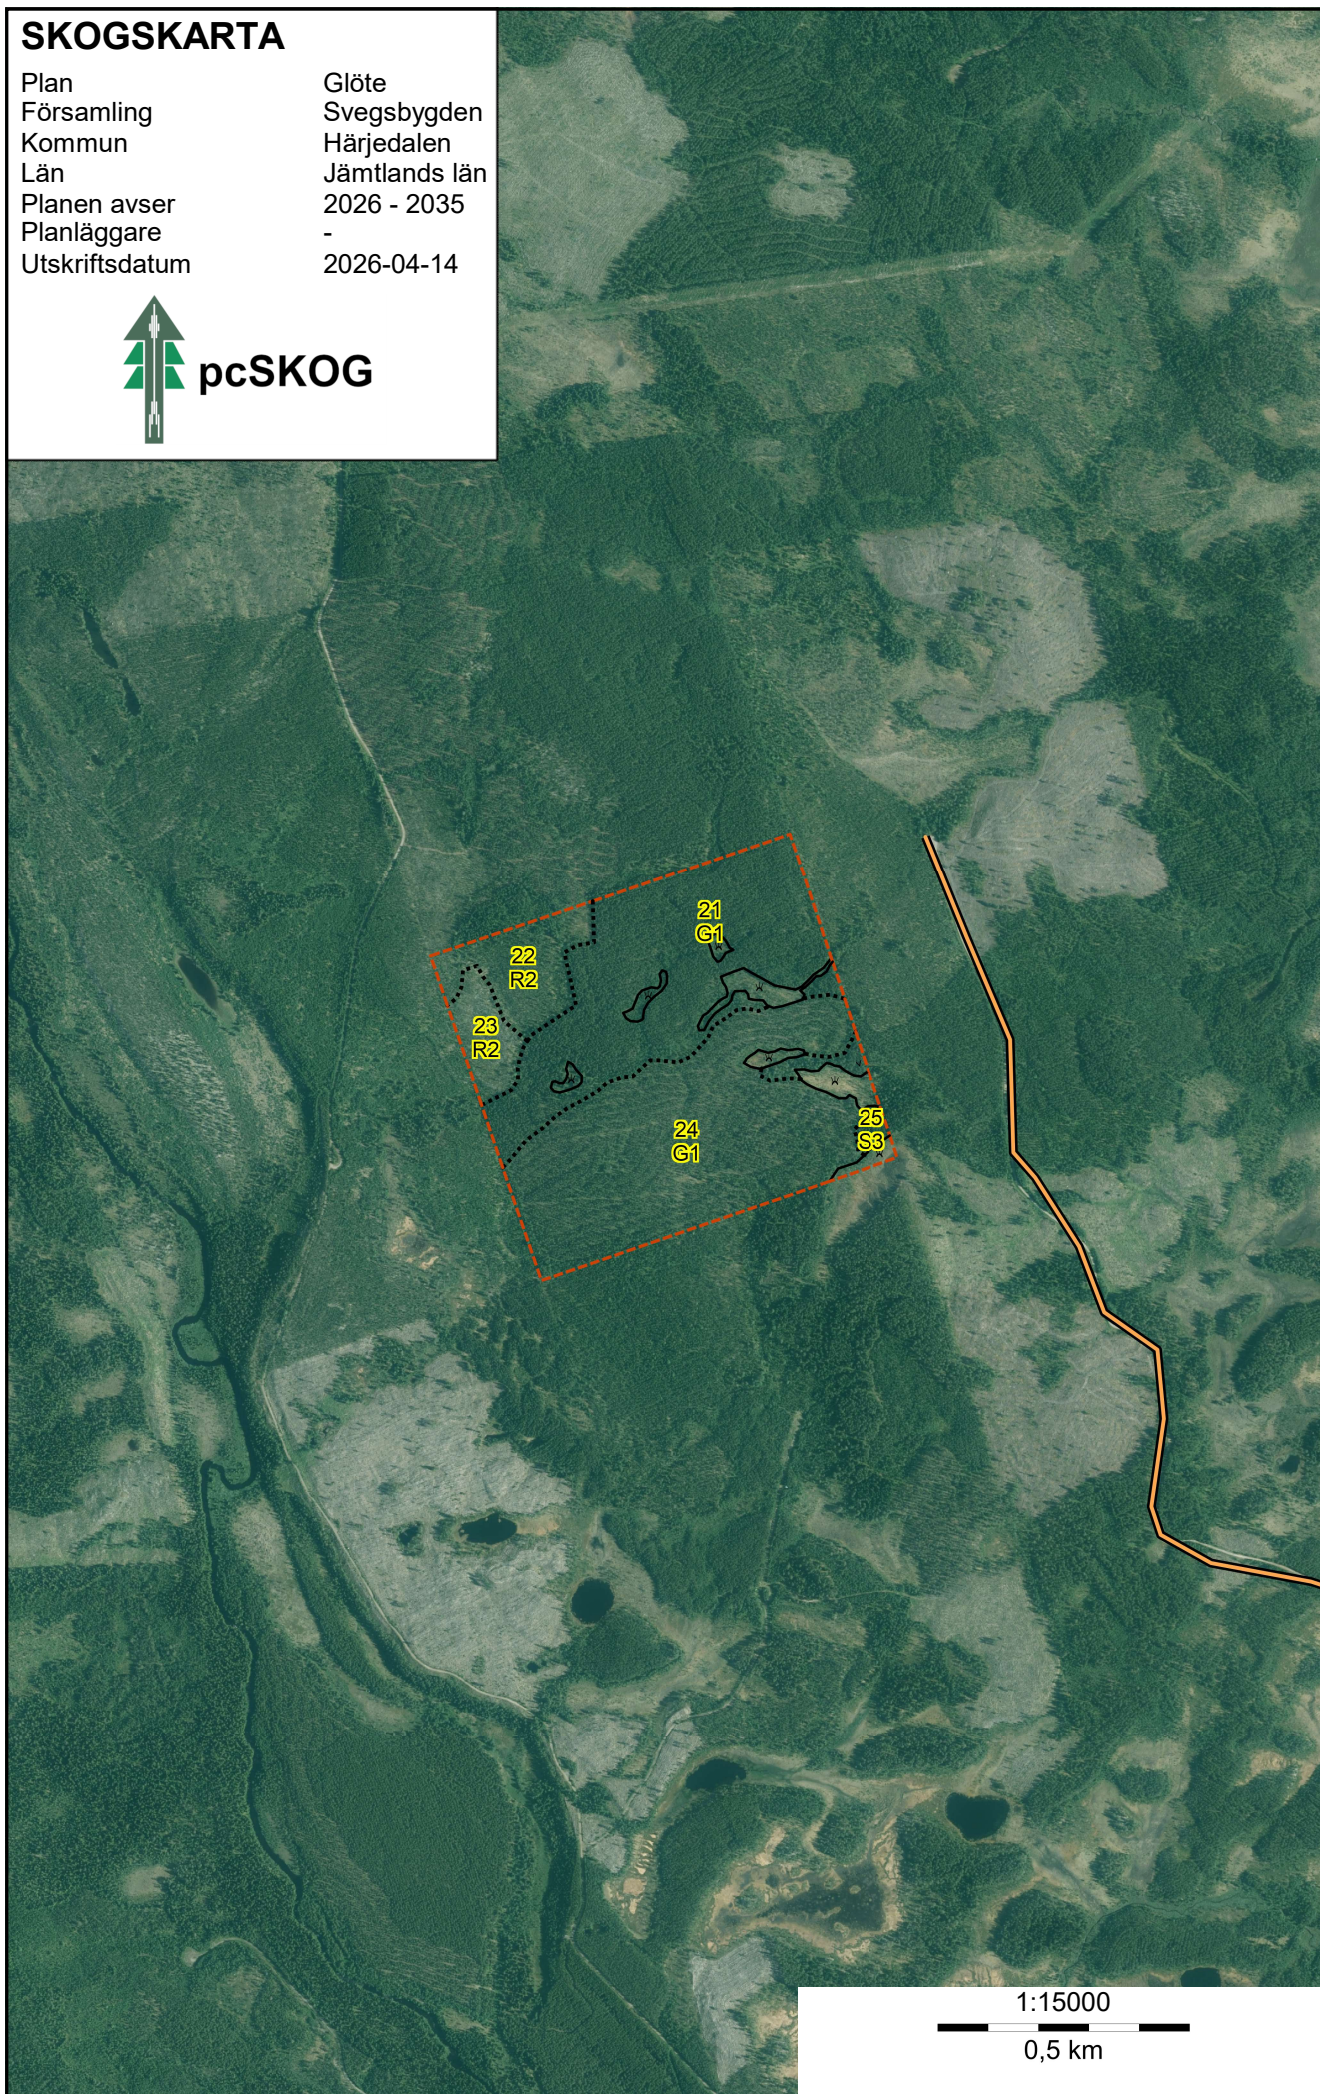

SKOGSKARTA

Plan	Glöte
Församling	Svegsbygden
Kommun	Härjedalen
Län	Jämtlands län
Planen avser	2026 - 2035
Planläggare	-
Utskriftsdatum	2026-04-14

1:15000

0,5 km

SKOGSKARTA

Plan	Glöte
Församling	Svegsbygden
Kommun	Härjedalen
Län	Jämtlands län
Planen avser	2026 - 2035
Planläggare	-
Utskriftsdatum	2026-04-14

pcSKOG

1:15000

0,5 km

SKOGSKARTA

Plan Glöte
Församling Svegsbygden
Kommun Härjedalen
Län Jämtlands län
Planen avser 2026 - 2035
Planläggare -
Utskriftsdatum 2026-04-14