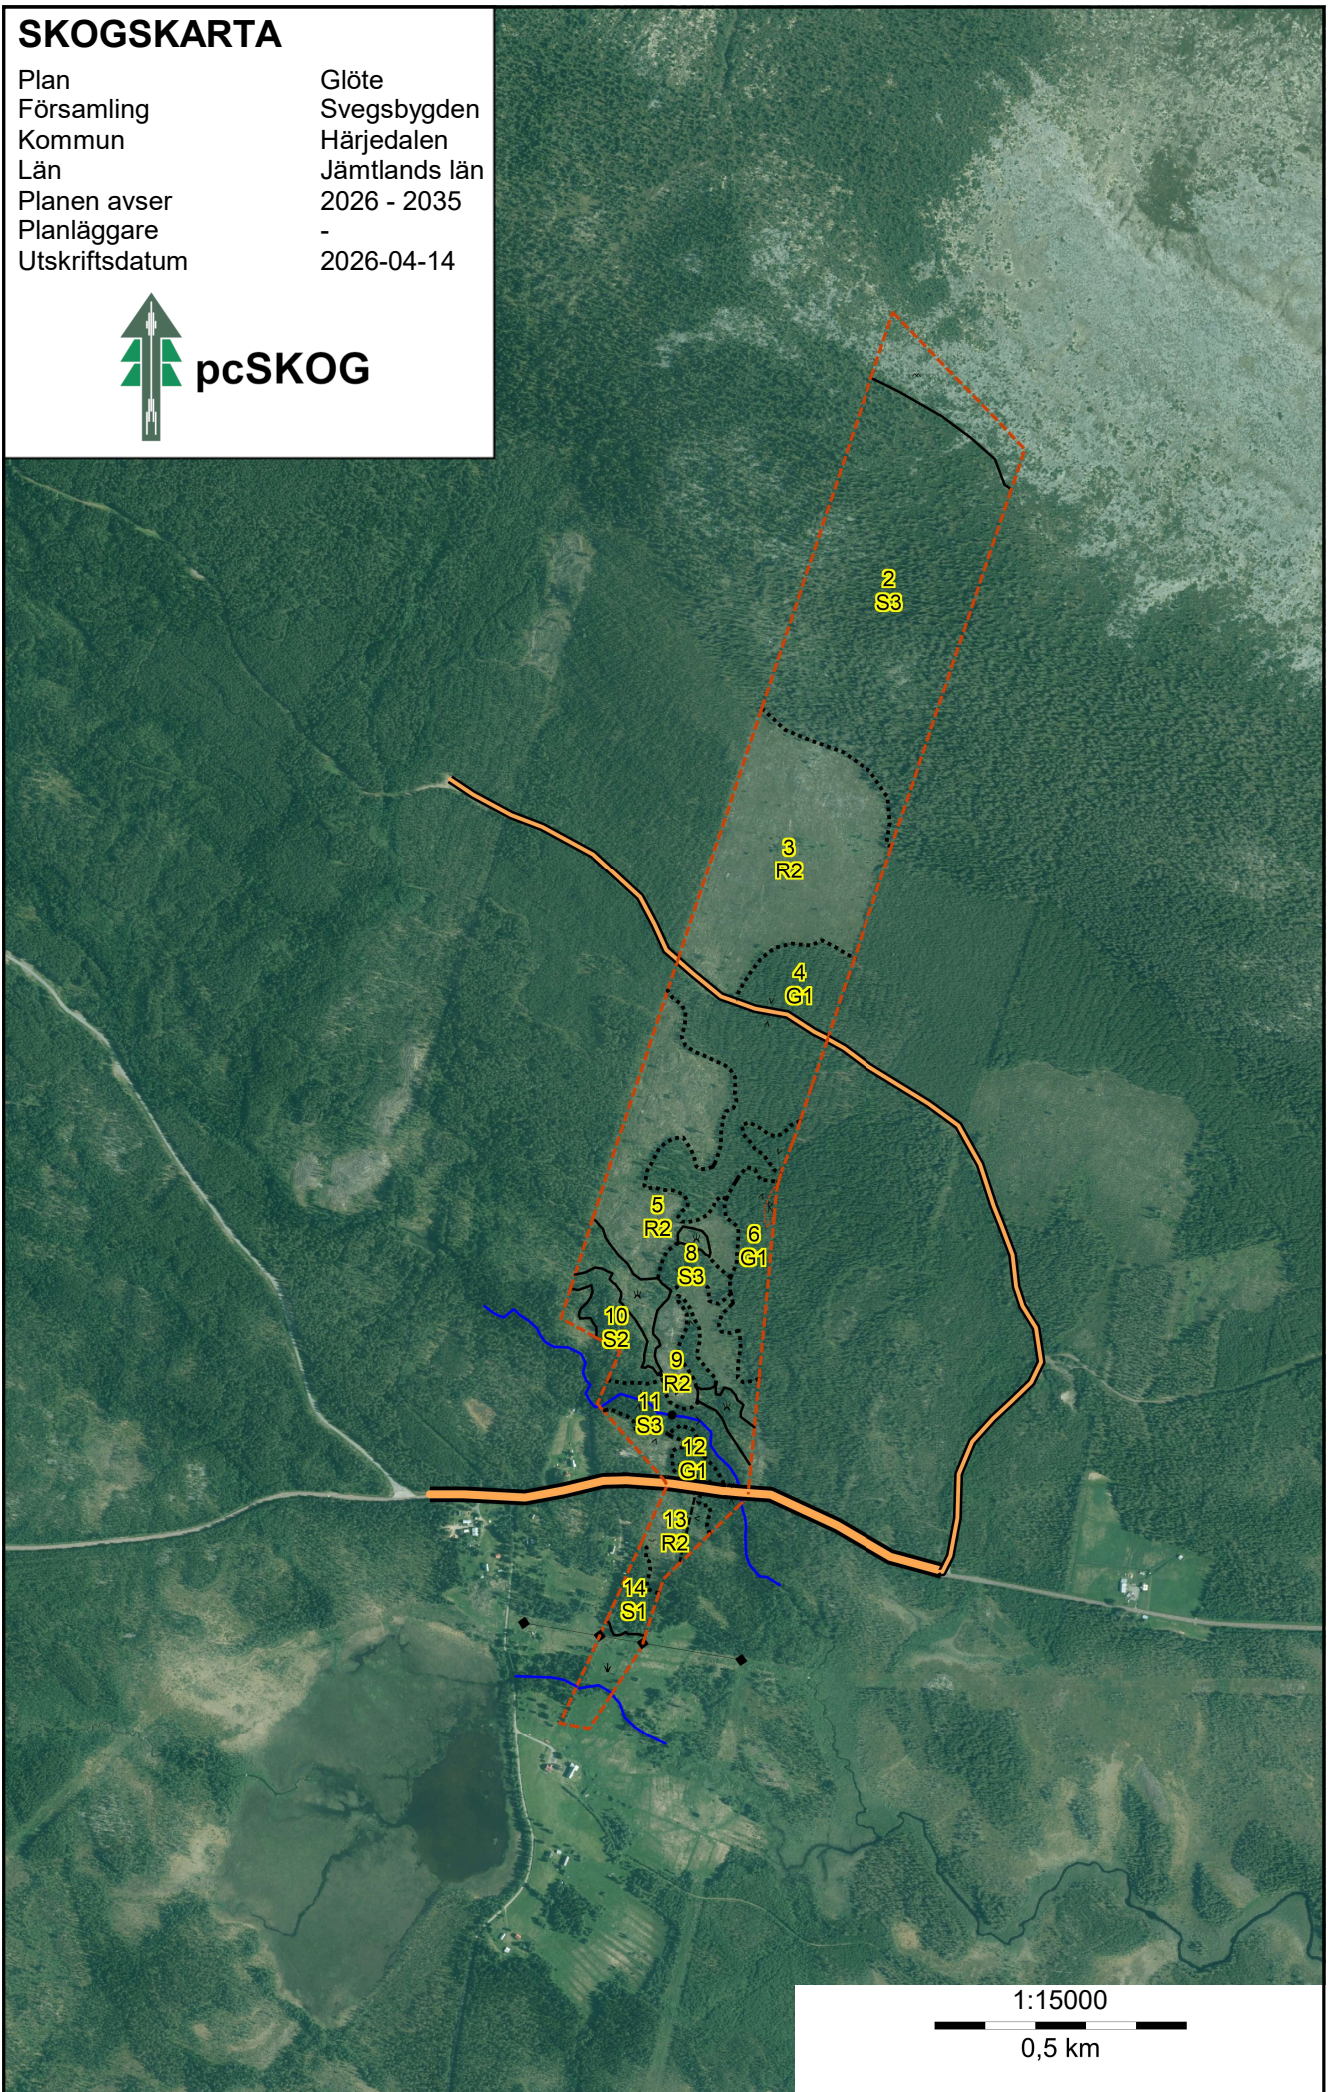

SKOGSKARTA

Plan	Glöte
Församling	Svegsbygden
Kommun	Härjedalen
Län	Jämtlands län
Planen avser	2026 - 2035
Planläggare	-
Utskriftsdatum	2026-04-14

1:15000

0,5 km

SKOGSKARTA

Plan	Glöte
Församling	Svegsbygden
Kommun	Härjedalen
Län	Jämtlands län
Planen avser	2026 - 2035
Planläggare	-
Utskriftsdatum	2026-04-14

pcSKOG

1:15000

0,5 km

SKOGSKARTA

Plan Glöte
Församling Svegsbygden
Kommun Härjedalen
Län Jämtlands län
Planen avser 2026 - 2035
Planläggare -
Utskriftsdatum 2026-04-14