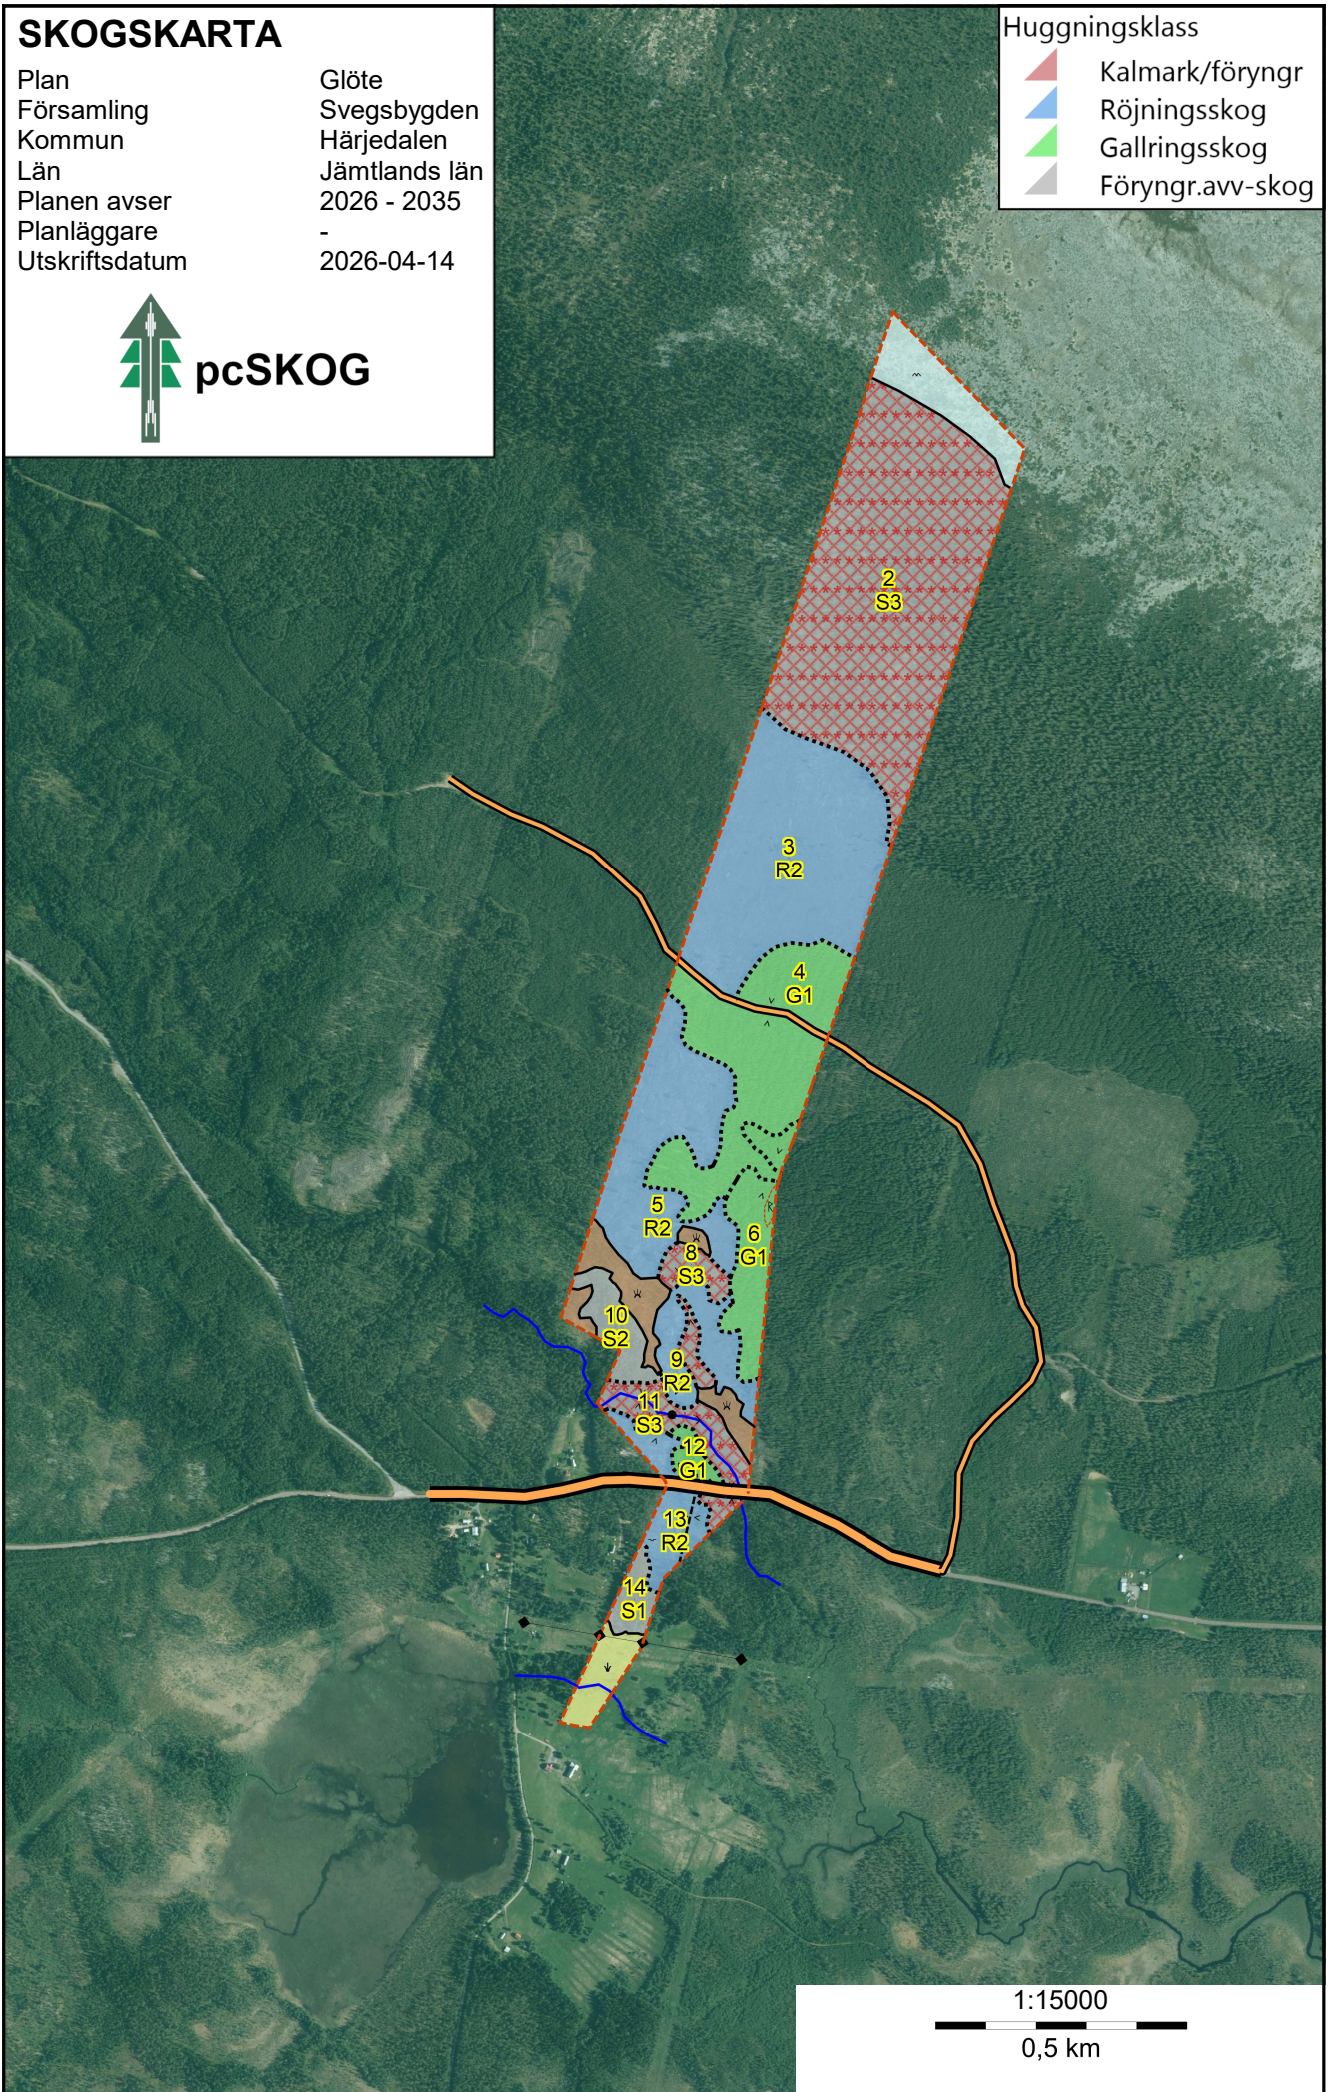

SKOGSKARTA

Plan
Församling
Kommun
Län
Planen avser
Planläggare
Utskriftsdatum

Glöte
Svegsbygden
Härjedalen
Jämtlands län
2026 - 2035
-
2026-04-14

Huggningsklass

-  Kalmark/föryngr
-  Röjningsskog
-  Gallringsskog
-  Föryngr.avv-skog

SKOGSKARTA

Plan
Församling
Kommun
Län
Planen avser
Planläggare
Utskriftsdatum

Glöte
Svegsbygden
Härjedalen
Jämtlands län
2026 - 2035
-
2026-04-14

pcSKOG

Huggningsklass

-  Kalmark/föryngr
-  Röjningsskog
-  Gallringsskog
-  Föryngr.avv-skog

1:15000

0,5 km

SKOGSKARTA

Plan
Församling
Kommun
Län
Planen avser
Planläggare
Utskriftsdatum

Glöte
Svegsbygden
Härjedalen
Jämtlands län
2026 - 2035
-
2026-04-14

pcSKOG

Huggningsklass

-  Kalmark/föryngr
-  Röjningsskog
-  Gallringsskog
-  Föryngr.avv-skog