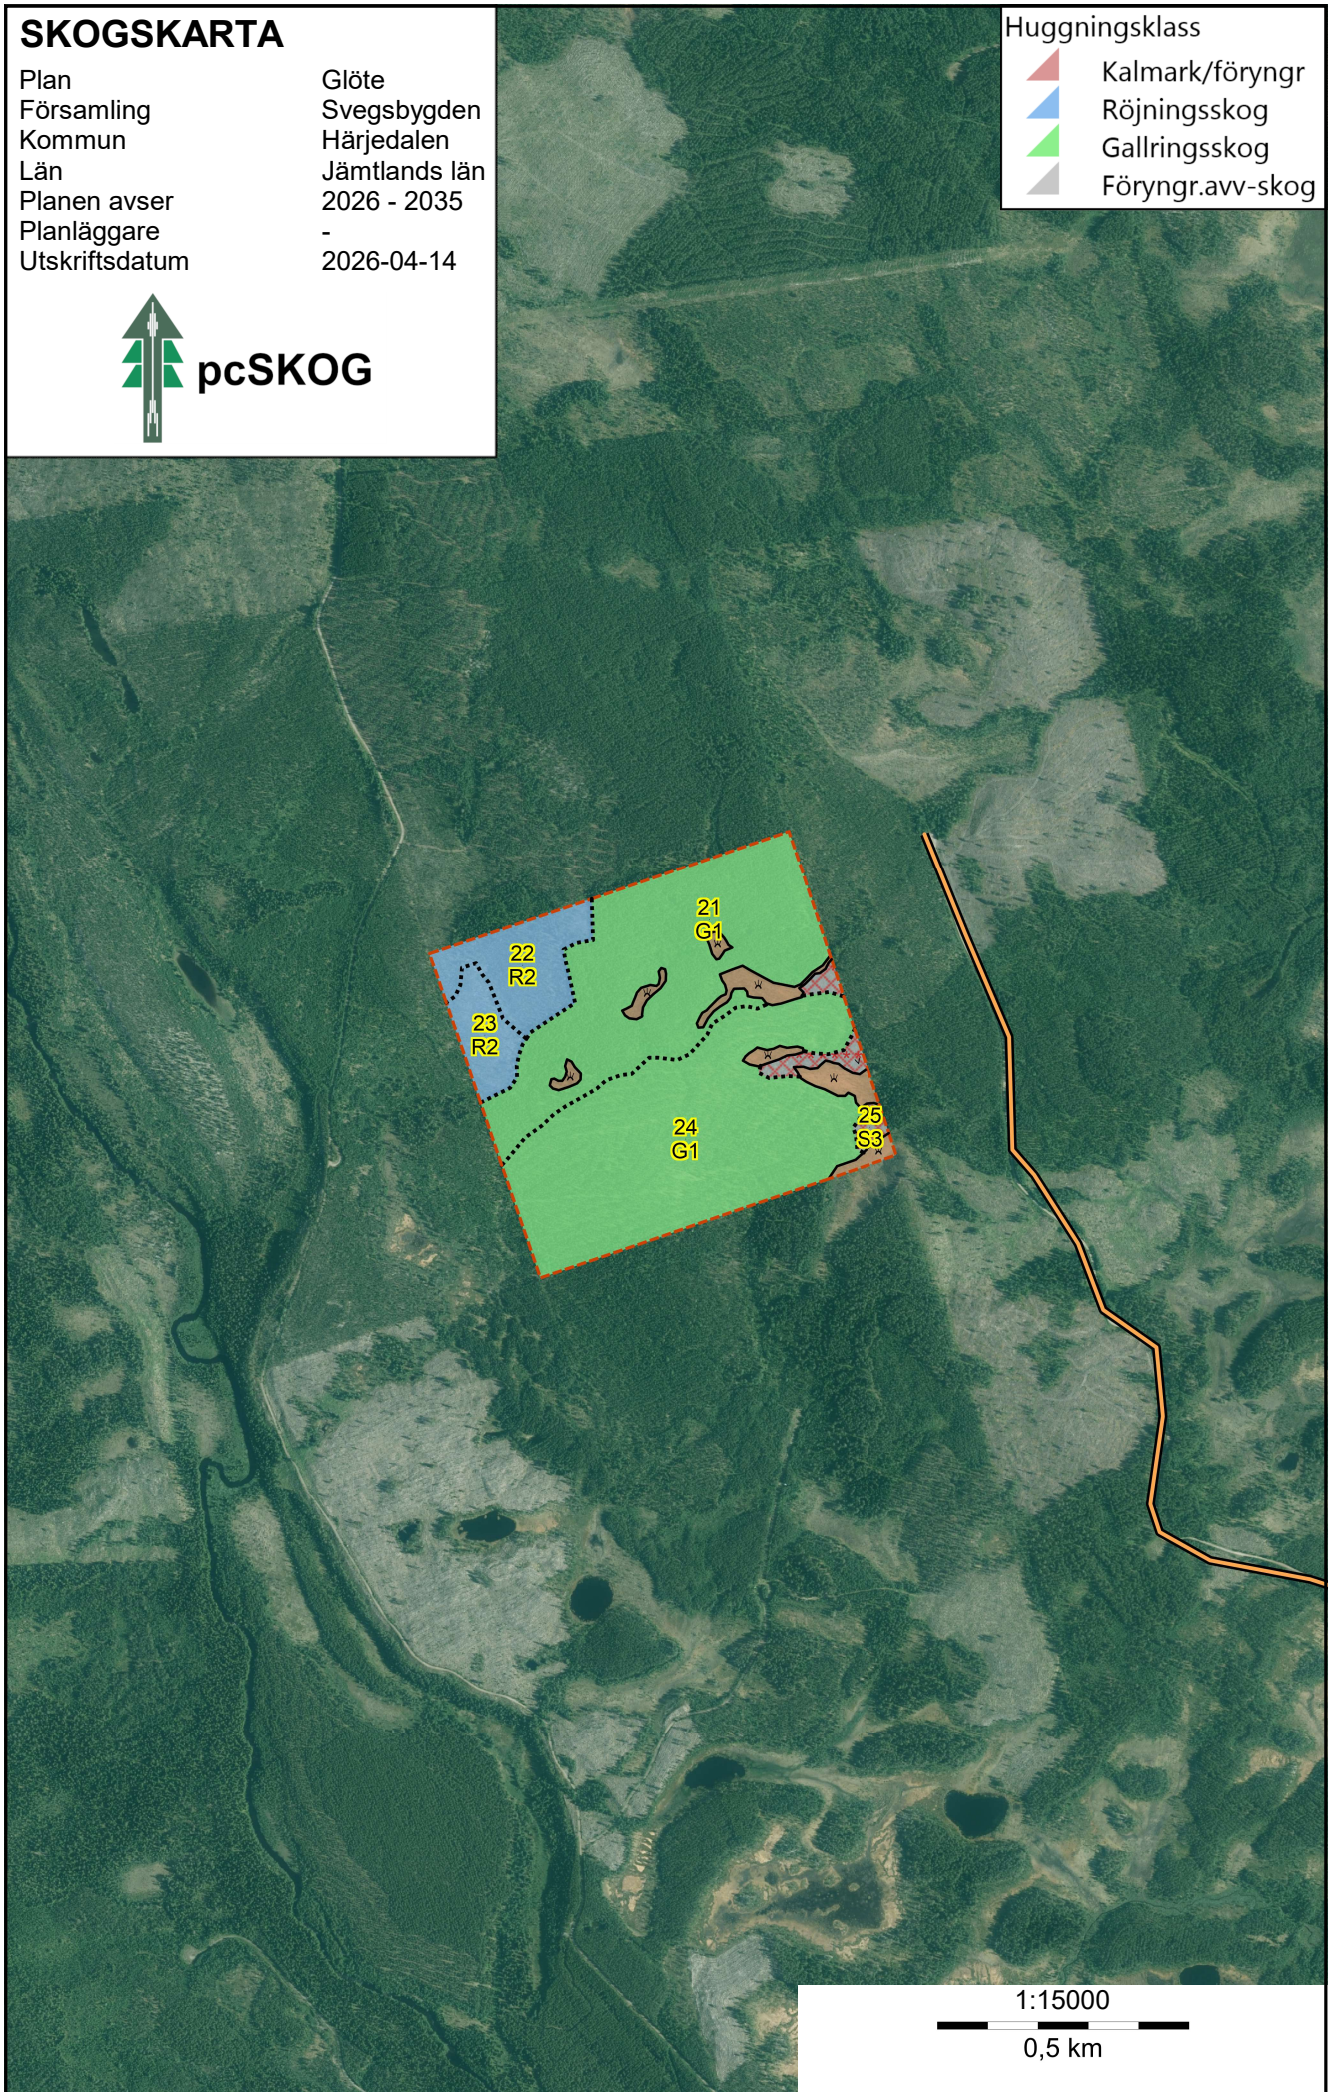

SKOGSKARTA

Plan
Församling
Kommun
Län
Planen avser
Planläggare
Utskriftsdatum

Glöte
Svegsbygden
Härjedalen
Jämtlands län
2026 - 2035
-
2026-04-14

Huggningsklass

-  Kalmark/föryngr
-  Röjningsskog
-  Gallringsskog
-  Föryngr.avv-skog

SKOGSKARTA

Plan
Församling
Kommun
Län
Planen avser
Planläggare
Utskriftsdatum

Glöte
Svegsbygden
Härjedalen
Jämtlands län
2026 - 2035
-
2026-04-14

pcSKOG

Huggningsklass

-  Kalmark/föryngr
-  Röjningsskog
-  Gallringsskog
-  Föryngr.avv-skog

1:15000

0,5 km

SKOGSKARTA

Plan
Församling
Kommun
Län
Planen avser
Planläggare
Utskriftsdatum

Glöte
Svegsbygden
Härjedalen
Jämtlands län
2026 - 2035
-
2026-04-14

pcSKOG

Huggningsklass

-  Kalmark/föryngr
-  Röjningsskog
-  Gallringsskog
-  Föryngr.avv-skog