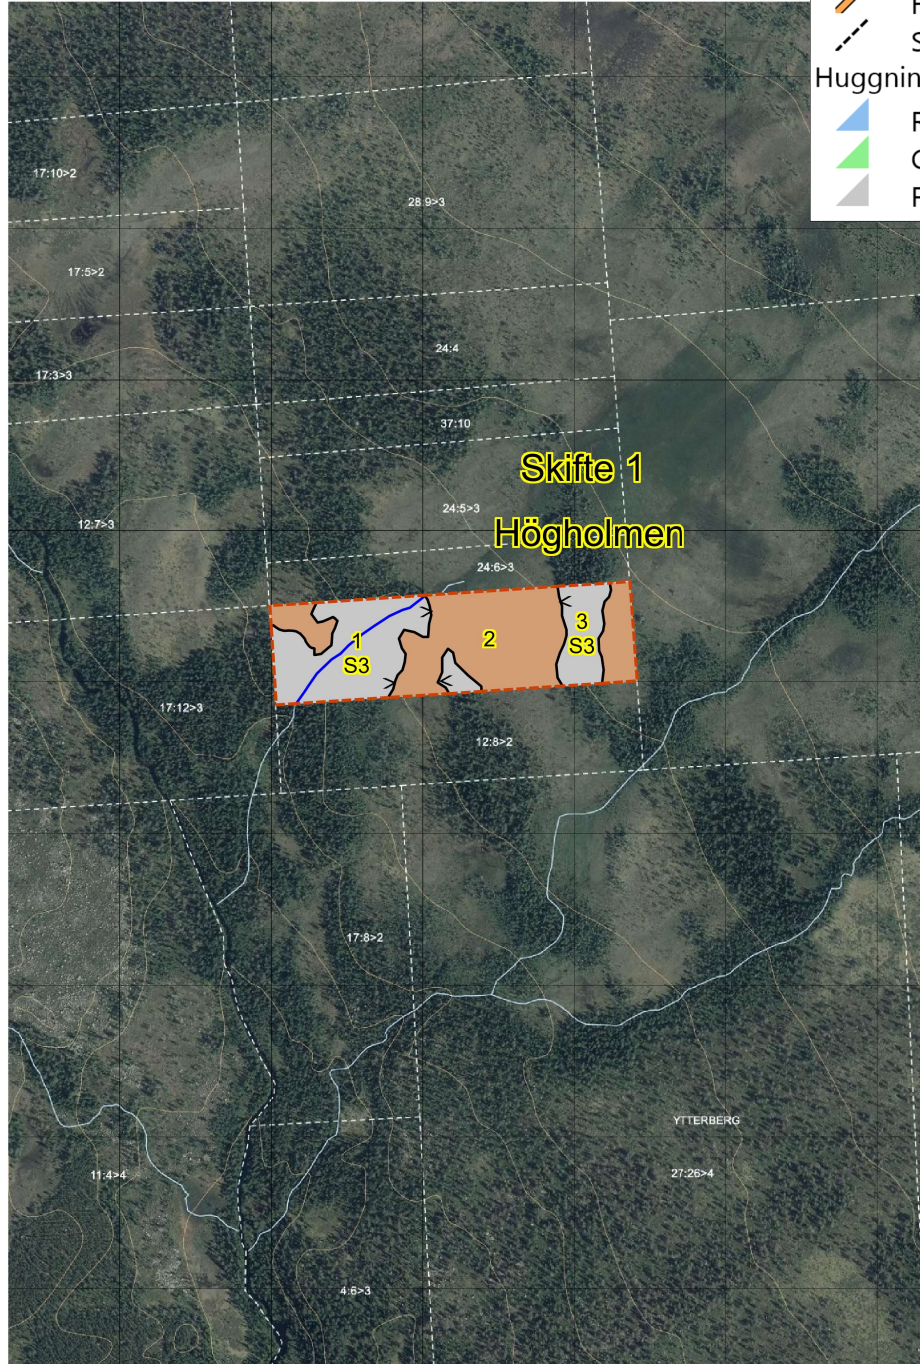

Skogskarta över
Ytterberg 12:3
 Svegsbygden församling
 Härjedalen kommun
 Jämtlands län
 Planen avser 2023 - 2032
 Inv av -
 Utskriftsdatum 2023-12-01

- Symboler**
- Boningshus
 - Byggnad
 - > Sammanbockning
- Linjer**
- ⋯ Avdelning
 - Ägoslag
 - - - Fastighet
 - Bäck/dike
 - Huvudväg
 - Stig
- Huggningsklass**
- ▲ Röjningsskog
 - ▲ Gallringskog
 - ▲ Föryngr.avv-skog

□ = 1 Hektar

1:10000
 0,5 km

Skogskarta över

Ytterberg 12:3

Svegsbygden församling

Härjedalen kommun

Jämtlands län

Planen avser 2023 - 2032

Inv av -

Utskriftsdatum 2023-12-01

Symboler

- Boningshus
- Byggnad
- > Sammanböckning

Linjer

- ⋯ Avdelning
- Ägoslag
- - - Fastighet
- Bäck/dike
- Huvudväg
- Stig

Huggningsklass

- Röjningsskog
- Gallringskog
- Föryngr.avv-skog

□ = 1 Hektar

1:10000
0,5 km

Skogskarta över
Ytterberg 12:3
 Svegsbygden församling
 Härjedalen kommun
 Jämtlands län
 Planen avser 2023 - 2032
 Inv av -
 Utskriftsdatum 2023-12-01

- Symboler**
- Boningshus
 - Byggnad
 - > Sammanbockning
- Linjer**
- ⋯ Avdelning
 - Ägoslag
 - - - Fastighet
 - Bäck/dike
 - Huvudväg
 - Stig
- Huggningsklass**
- ▲ Röjningsskog
 - ▲ Gallringskog
 - ▲ Föryngr.avv-skog