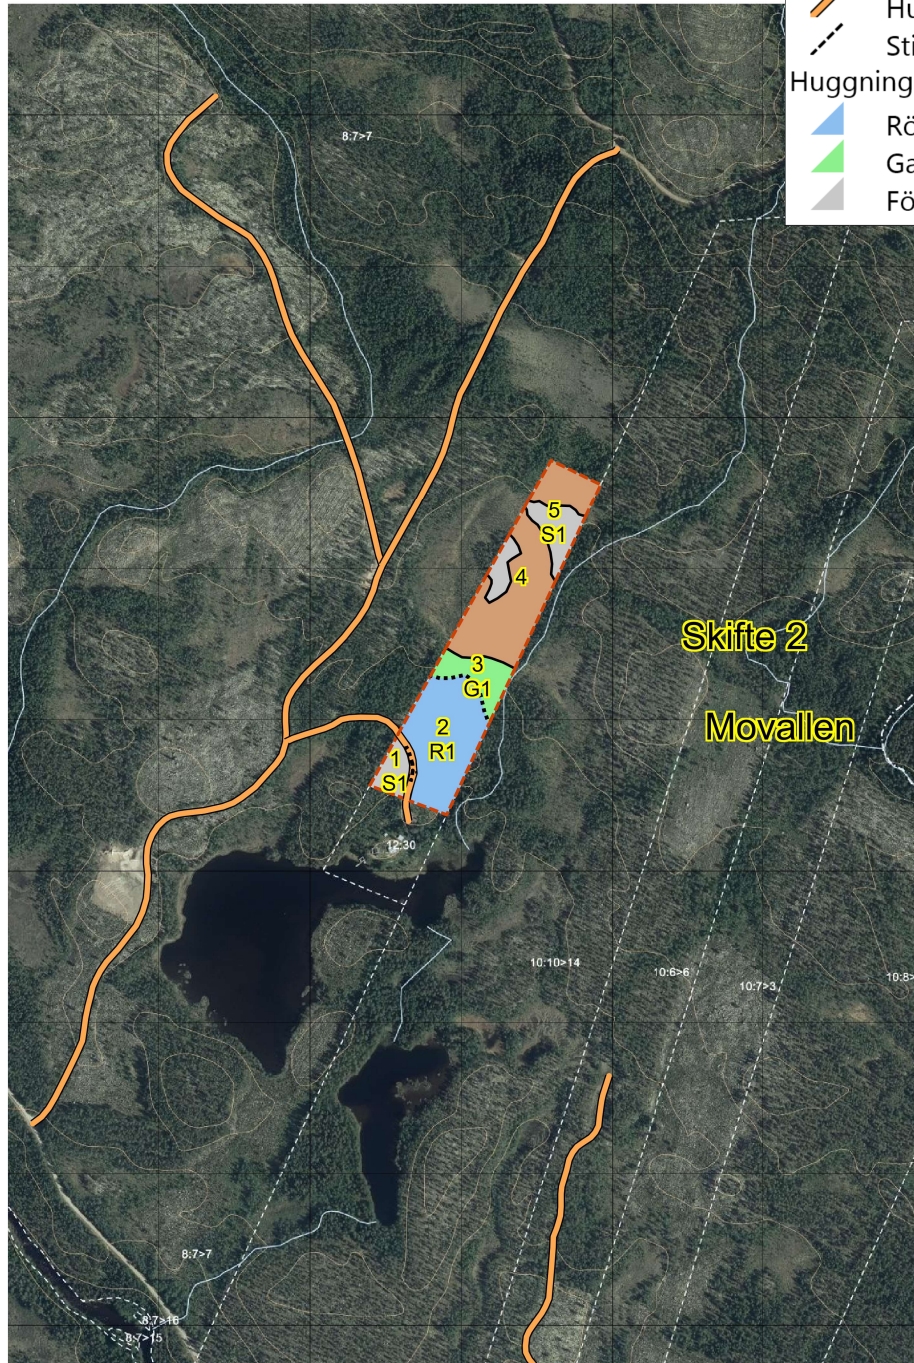

Skogskarta över
Ytterberg 12:3
 Svegsbygden församling
 Härjedalen kommun
 Jämtlands län
 Planen avser 2023 - 2032
 Inv av -
 Utskriftsdatum 2023-12-01

- Symboler**
- Boningshus
 - Byggnad
 - > Sammanbockning
- Linjer**
- ⋯ Avdelning
 - Ägoslag
 - - - Fastighet
 - Bäck/dike
 - Huvudväg
 - Stig
- Huggningsklass**
- ▲ Röjningsskog
 - ▲ Gallringskog
 - ▲ Föryngr.avv-skog

Inv av -

Utskriftsdatum 2023-12-01

Symboler

- Boningshus
- Byggnad
- > Sammanböckning

Linjer

- ⋯ Avdelning
- Ägoslag
- - - Fastighet
- Bäck/dike
- Huvudväg
- Stig

Huggningsklass

- Röjningsskog
- Gallringskog
- Föryngr.avv-skog

□ = 1 Hektar

1:10000
0,5 km

Skogskarta över
Ytterberg 12:3
 Svegsbygden församling
 Härjedalen kommun
 Jämtlands län
 Planen avser 2023 - 2032
 Inv av -
 Utskriftsdatum 2023-12-01

- Symboler**
- Boningshus
 - Byggnad
 - > Sammanbockning
- Linjer**
- ⋯ Avdelning
 - Ägoslag
 - - - Fastighet
 - Bäck/dike
 - Huvudväg
 - Stig
- Huggningsklass**
- ▲ Röjningsskog
 - ▲ Gallringskog
 - ▲ Föryngr.avv-skog