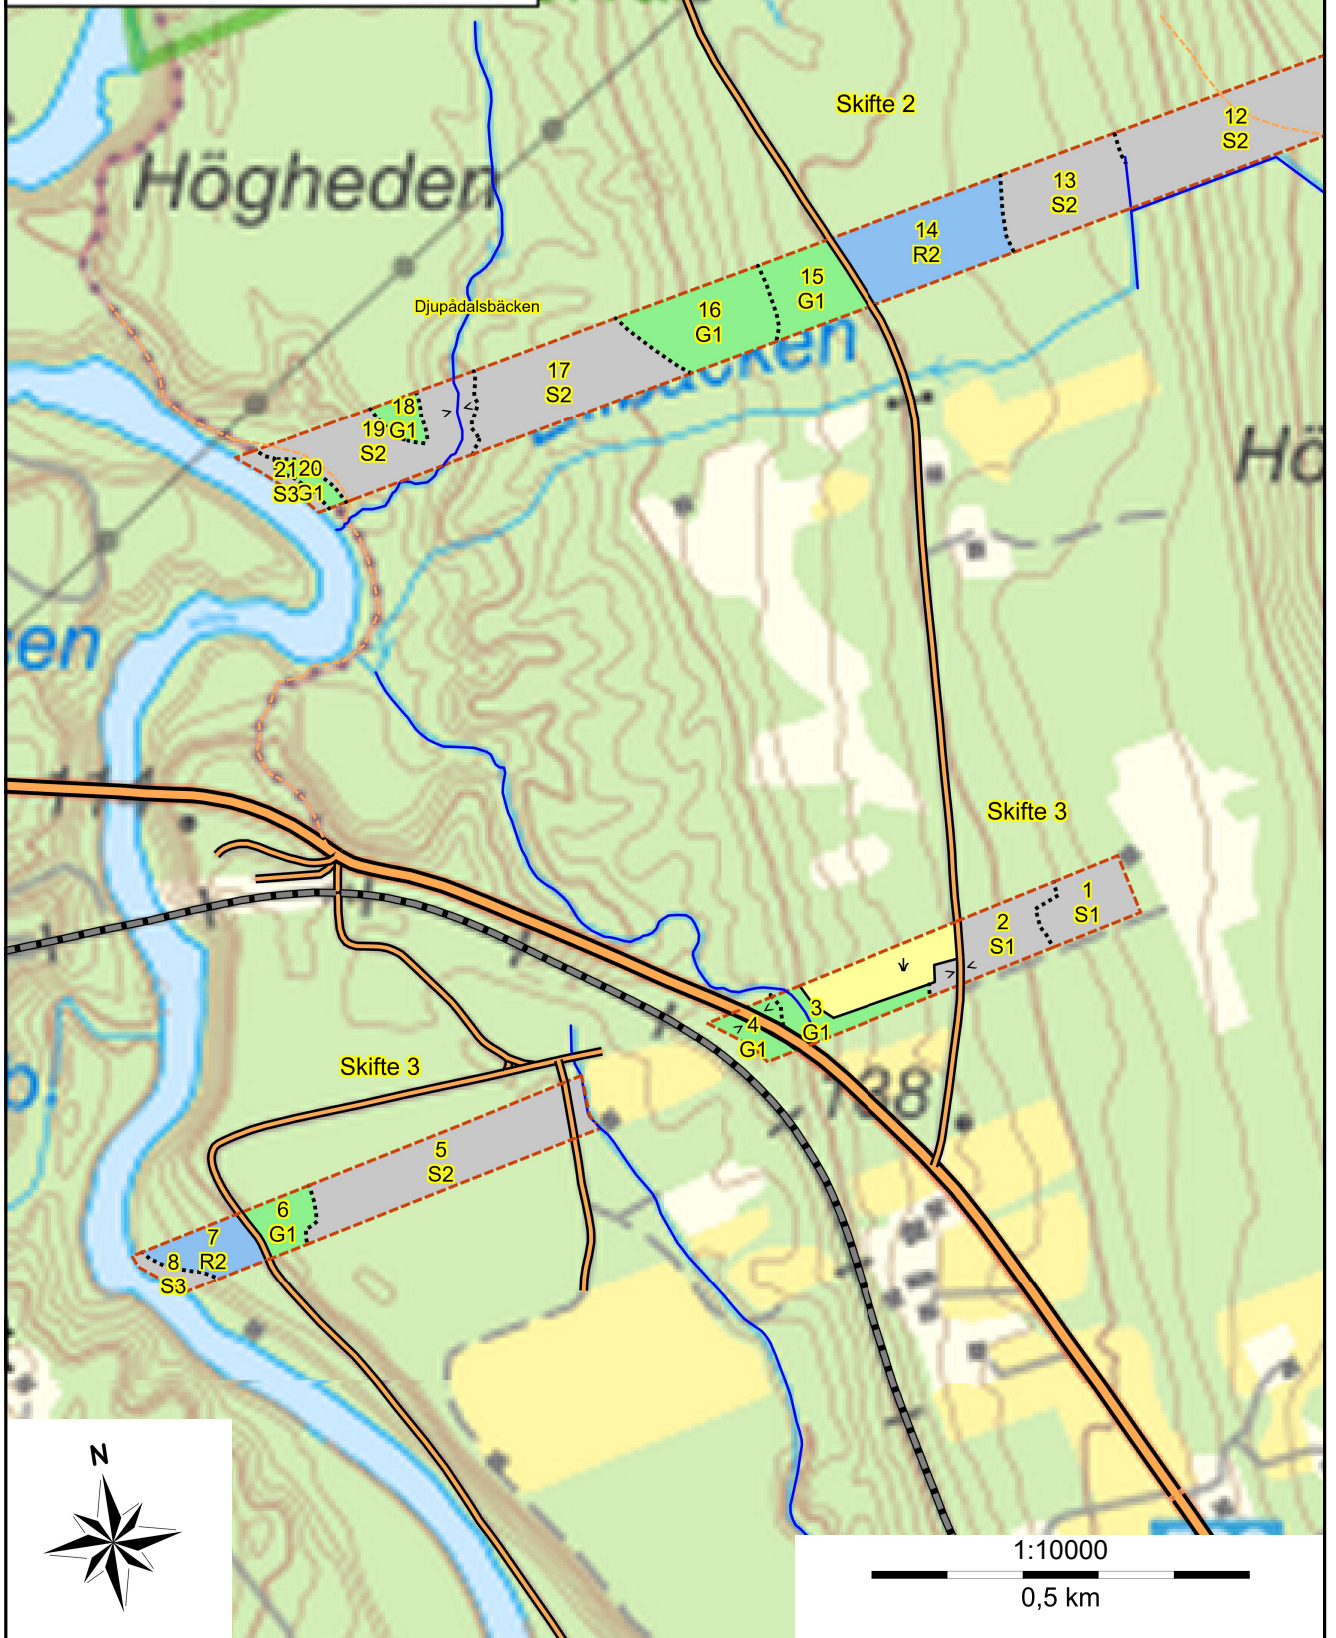

SKOGSKARTA

Plan TALLBERG 4:20
Församling Nordmaling
Kommun Nordmaling
Län Västerbottens län
Planen avser 2023 - 2032
Planläggare Christer Hållberg
Utskriftsdatum 2024-02-13

- Huggningsklass
- Kalmark/föryngr
 - Röjningsskog
 - Gallringsskog
 - Föryngr.avv-skog
- Ägoslag
- Myr
 - Berg
 - Inägomark
 - Övrig landareal

SKOGSKARTA

Plan
Församling
Kommun
Län
Planen avser
Planläggare
Utskriftsdatum

TALLBERG 4:20
Nordmaling
Nordmaling
Västerbottens län
2023 - 2032
Christer Hållberg
2024-02-13

- Huggningsklass
- Kalmark/föryngr
 - Röjningsskog
 - Gallringsskog
 - Föryngr.avv-skog
- Ägoslag
- Myr
 - Berg
 - Inägomark
 - Övrig landareal

Skifte 3

1:10000

0,5 km

SKOGSKARTA

Plan
Församling
Kommun
Län
Planen avser
Planläggare
Utskriftsdatum

TALLBERG 4:20
Nordmaling
Nordmaling
Västerbottens län
2023 - 2032
Christer Hållberg
2024-02-13

- Huggningsklass
- Kalmark/föryngr
 - Röjningsskog
 - Gallringsskog
 - Föryngr.avv-skog
- Ägoslag
- Myr
 - Berg
 - Inägomark
 - Övrig landareal