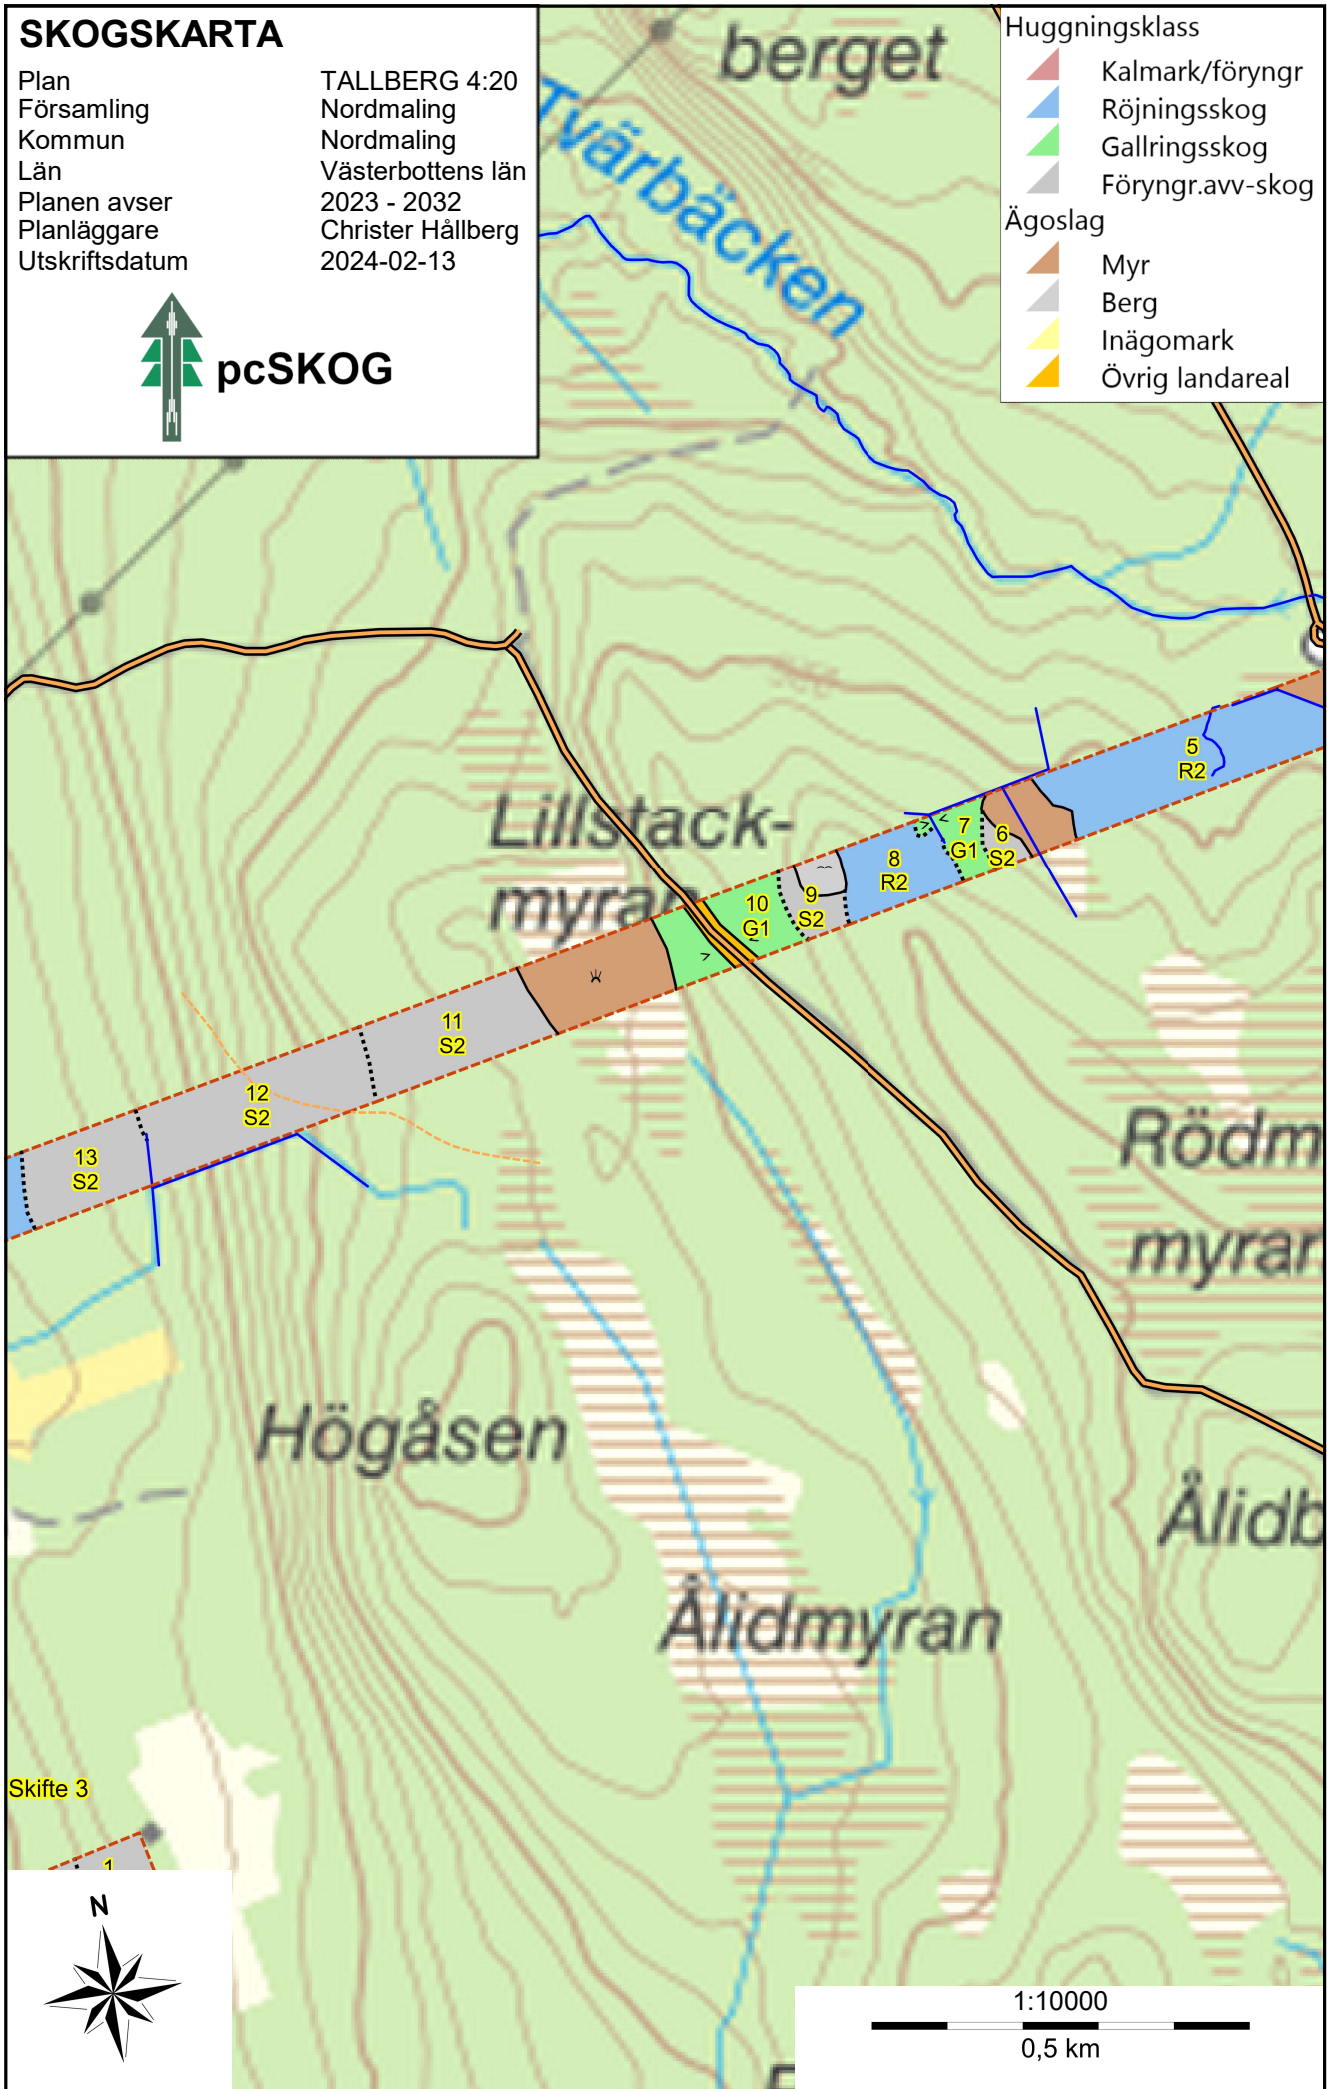

SKOGSKARTA

Plan TALLBERG 4:20
Församling Nordmaling
Kommun Nordmaling
Län Västerbottens län
Planen avser 2023 - 2032
Planläggare Christer Hållberg
Utskriftsdatum 2024-02-13

- Huggningsklass
- Kalmark/föryngr
 - Röjningsskog
 - Gallringsskog
 - Föryngr.avv-skog
- Ägoslag
- Myr
 - Berg
 - Inägomark
 - Övrig landareal

SKOGSKARTA

Plan
Församling
Kommun
Län
Planen avser
Planläggare
Utskriftsdatum

TALLBERG 4:20
Nordmaling
Nordmaling
Västerbottens län
2023 - 2032
Christer Hållberg
2024-02-13

- Huggningsklass
- Kalmark/föryngr
 - Röjningsskog
 - Gallringsskog
 - Föryngr.avv-skog
- Ägoslag
- Myr
 - Berg
 - Inägomark
 - Övrig landareal

Skifte 3

1:10000

0,5 km

SKOGSKARTA

Plan
Församling
Kommun
Län
Planen avser
Planläggare
Utskriftsdatum

TALLBERG 4:20
Nordmaling
Nordmaling
Västerbottens län
2023 - 2032
Christer Hållberg
2024-02-13

- Huggningsklass
- Kalmark/föryngr
 - Röjningsskog
 - Gallringsskog
 - Föryngr.avv-skog
- Ägoslag
- Myr
 - Berg
 - Inägomark
 - Övrig landareal