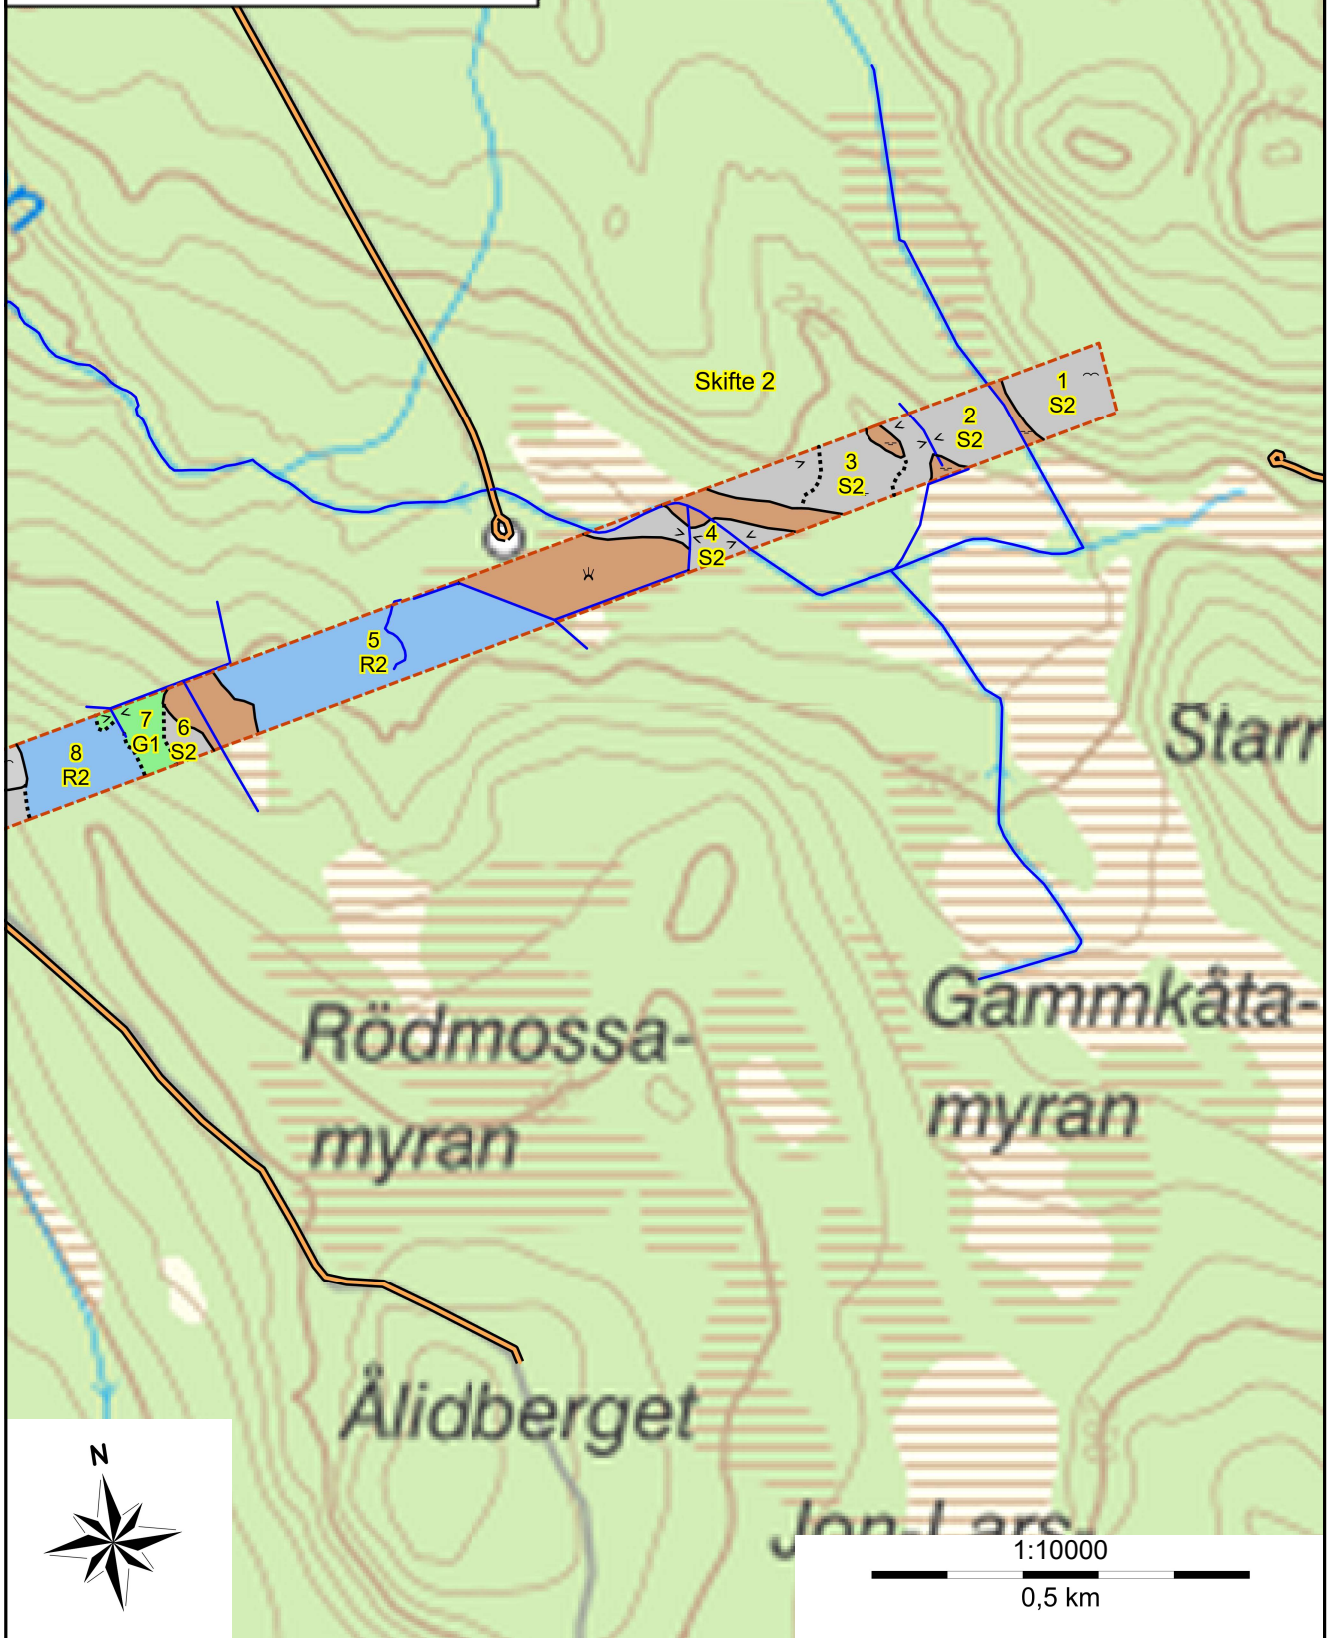

SKOGSKARTA

Plan TALLBERG 4:20
Församling Nordmaling
Kommun Nordmaling
Län Västerbottens län
Planen avser 2023 - 2032
Planläggare Christer Hållberg
Utskriftsdatum 2024-02-13

- Huggningsklass
- Kalmark/föryngr
 - Röjningsskog
 - Gallringsskog
 - Föryngr.avv-skog
- Ägoslag
- Myr
 - Berg
 - Inägomark
 - Övrig landareal

SKOGSKARTA

Plan
Församling
Kommun
Län
Planen avser
Planläggare
Utskriftsdatum

TALLBERG 4:20
Nordmaling
Nordmaling
Västerbottens län
2023 - 2032
Christer Hållberg
2024-02-13

- Huggningsklass
- Kalmark/föryngr
 - Röjningsskog
 - Gallringsskog
 - Föryngr.avv-skog
- Ägoslag
- Myr
 - Berg
 - Inägomark
 - Övrig landareal

Skifte 3

1:10000

0,5 km

SKOGSKARTA

Plan
Församling
Kommun
Län
Planen avser
Planläggare
Utskriftsdatum

TALLBERG 4:20
Nordmaling
Nordmaling
Västerbottens län
2023 - 2032
Christer Hållberg
2024-02-13

- Huggningsklass
- Kalmark/föryngr
 - Röjningsskog
 - Gallringsskog
 - Föryngr.avv-skog
- Ägoslag
- Myr
 - Berg
 - Inägomark
 - Övrig landareal

SKOGSKARTA

Plan
Församling
Kommun
Län
Planen avser
Planläggare
Utskriftsdatum

TALLBERG 4:20
Nordmaling
Nordmaling
Västerbottens län
2023 - 2032
Christer Hållberg
2024-02-13

pcSKOG

- Huggningsklass
- Kalmark/föryngr
 - Röjningsskog
 - Gallringskog
 - Föryngr.avv-skog
- Ägoslag
- Myr
 - Berg
 - Inägomark
 - Övrig landareal