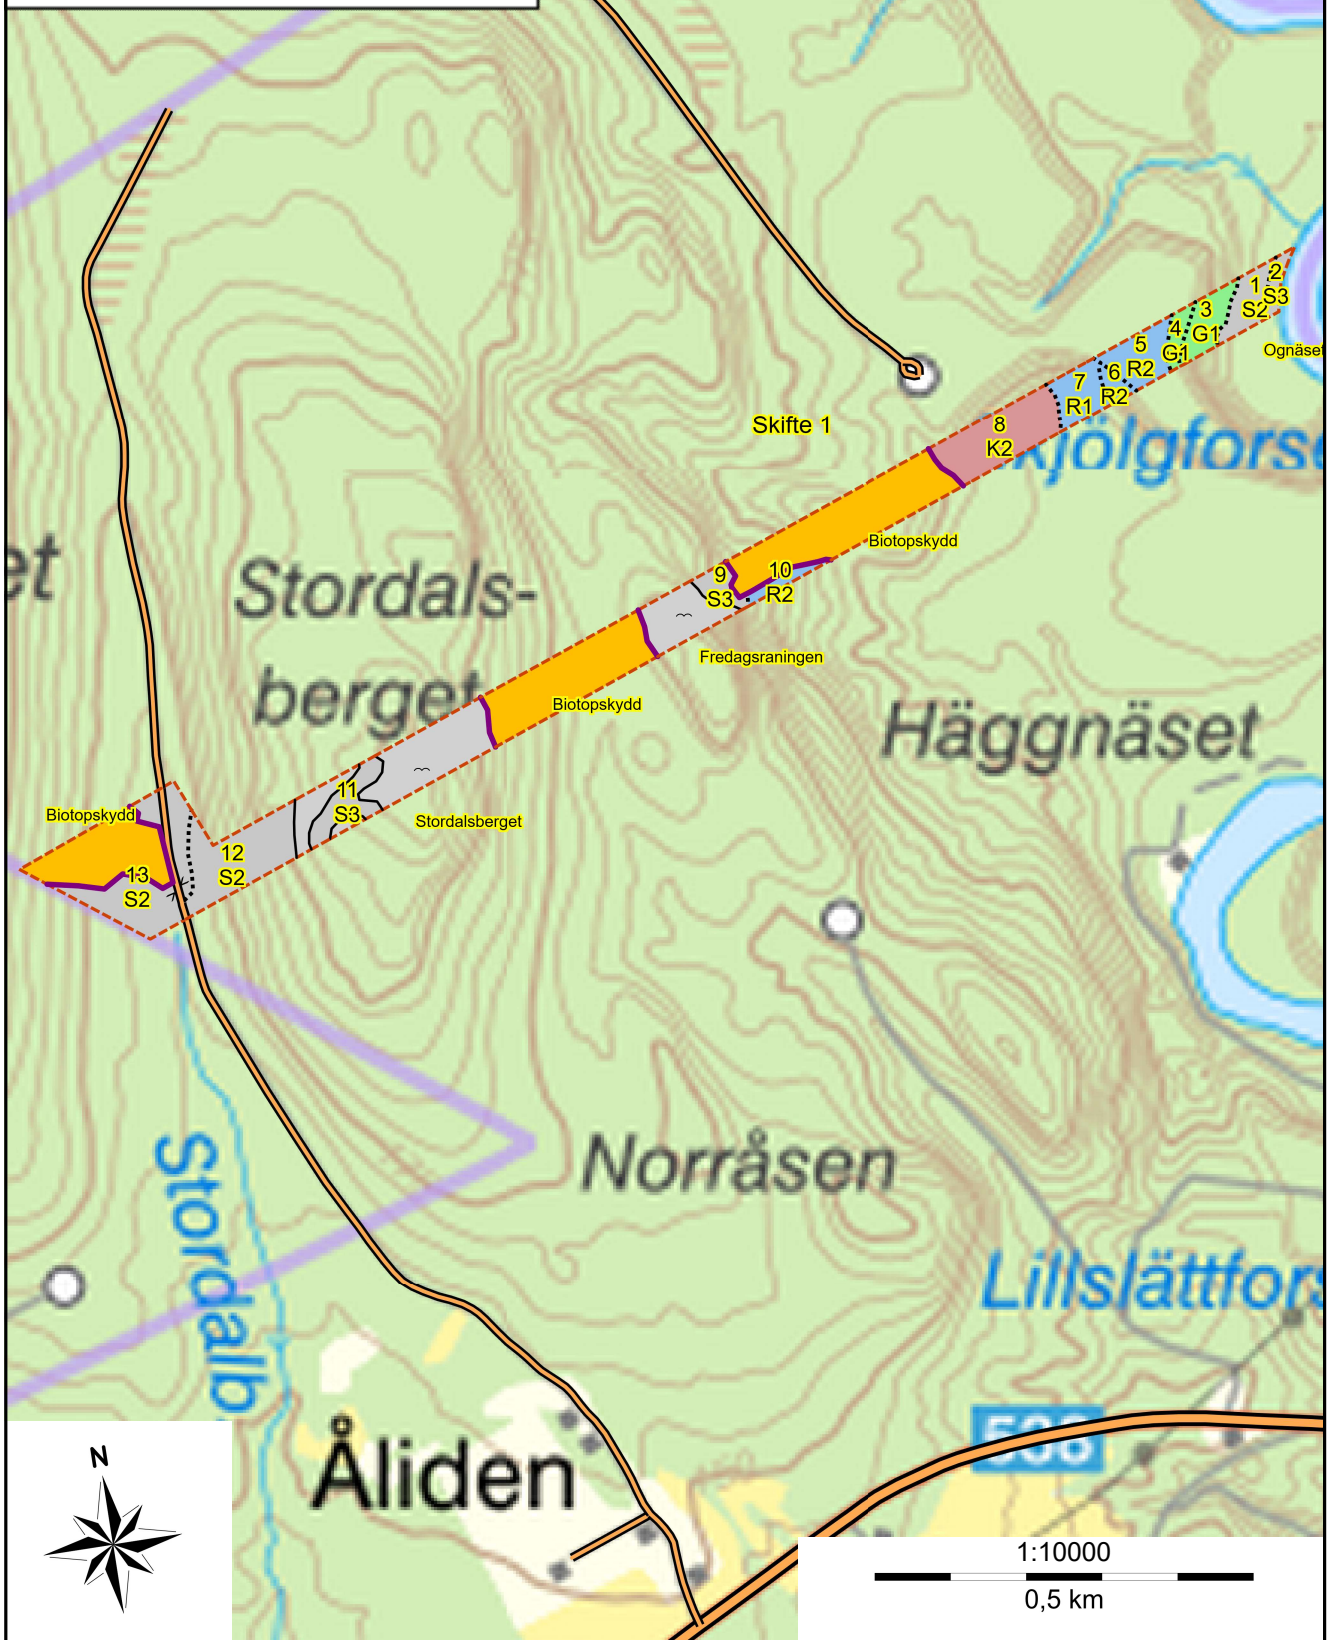

SKOGSKARTA

Plan TALLBERG 4:20
Församling Nordmaling
Kommun Nordmaling
Län Västerbottens län
Planen avser 2023 - 2032
Planläggare Christer Hållberg
Utskriftsdatum 2024-02-13

- Huggningsklass
- Kalmark/föryngr
 - Röjningsskog
 - Gallringsskog
 - Föryngr.avv-skog
- Ägoslag
- Myr
 - Berg
 - Inägomark
 - Övrig landareal

SKOGSKARTA

Plan
Församling
Kommun
Län
Planen avser
Planläggare
Utskriftsdatum

TALLBERG 4:20
Nordmaling
Nordmaling
Västerbottens län
2023 - 2032
Christer Hållberg
2024-02-13

- Huggningsklass
- Kalmark/föryngr
 - Röjningsskog
 - Gallringsskog
 - Föryngr.avv-skog
- Ägoslag
- Myr
 - Berg
 - Inägomark
 - Övrig landareal