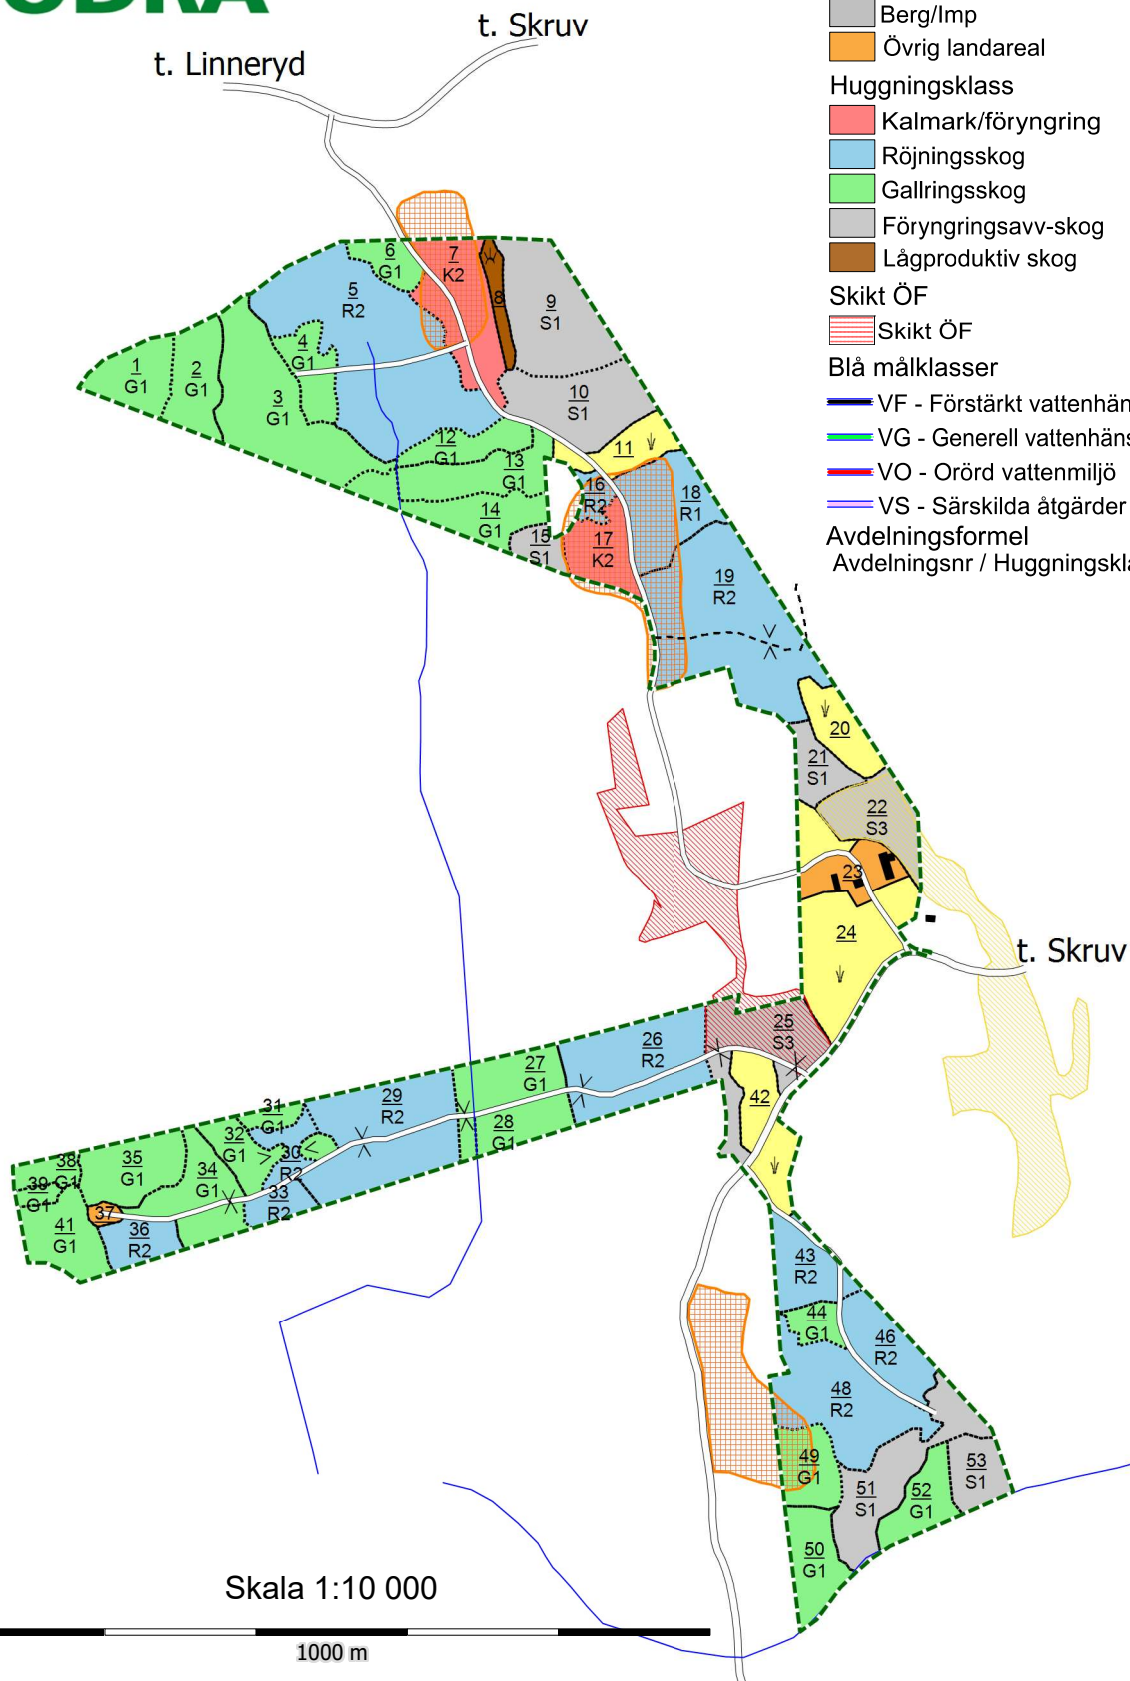

Skogsbruksplan

Plannamn: GRANSÅS 1:31

Församling: Linneryd

Kommun: Tingsryd

Län: Kronobergs län

Upprättad år: 2026

Utskriftsdatum: 2026-04-21

Ägoslag

- Myr
- Vatten
- Inägomark
- Berg/Imp
- Övrig landareal

Huggningsklass

- Kalmark/föryngring
- Röjningsskog
- Gallringskog
- Föryngringsavv-skog
- Lågproduktiv skog

Skikt ÖF

- Skikt ÖF

Blå målklasser

- VF - Förstärkt vattenhänsyn
- VG - Generell vattenhänsyn
- VO - Orörd vattenmiljö
- VS - Särskilda åtgärder

Avdelningsformel

Avdelningsnr / Huggningsklass

Skala 1:10 000

1ha

1000 m