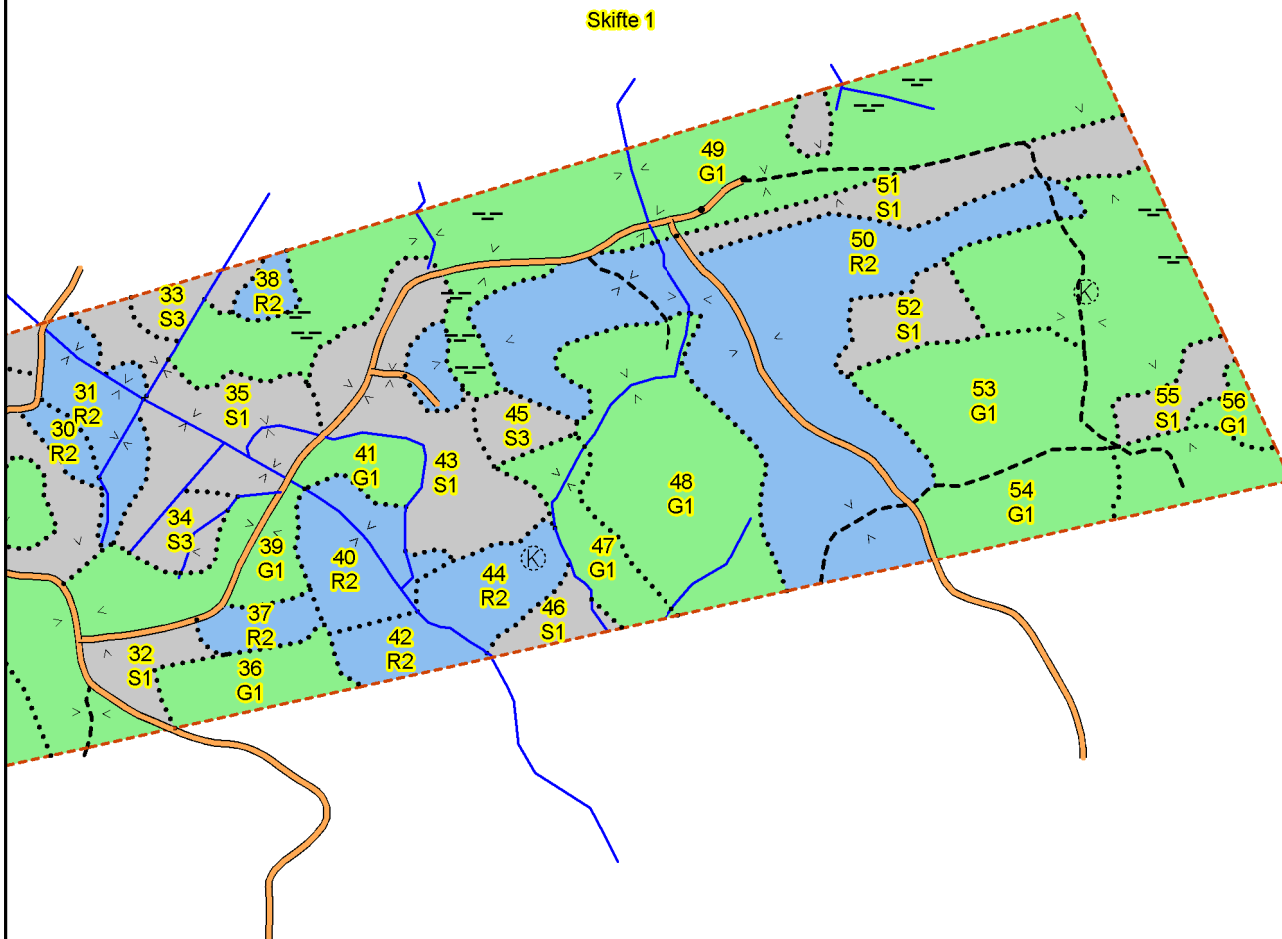

Huggningsklass

- Röjningsskog
- Gallringskog
- Föryngringsavv-skog

Skifte 1

 = 1 Hektar

1:10000  
  
500 m