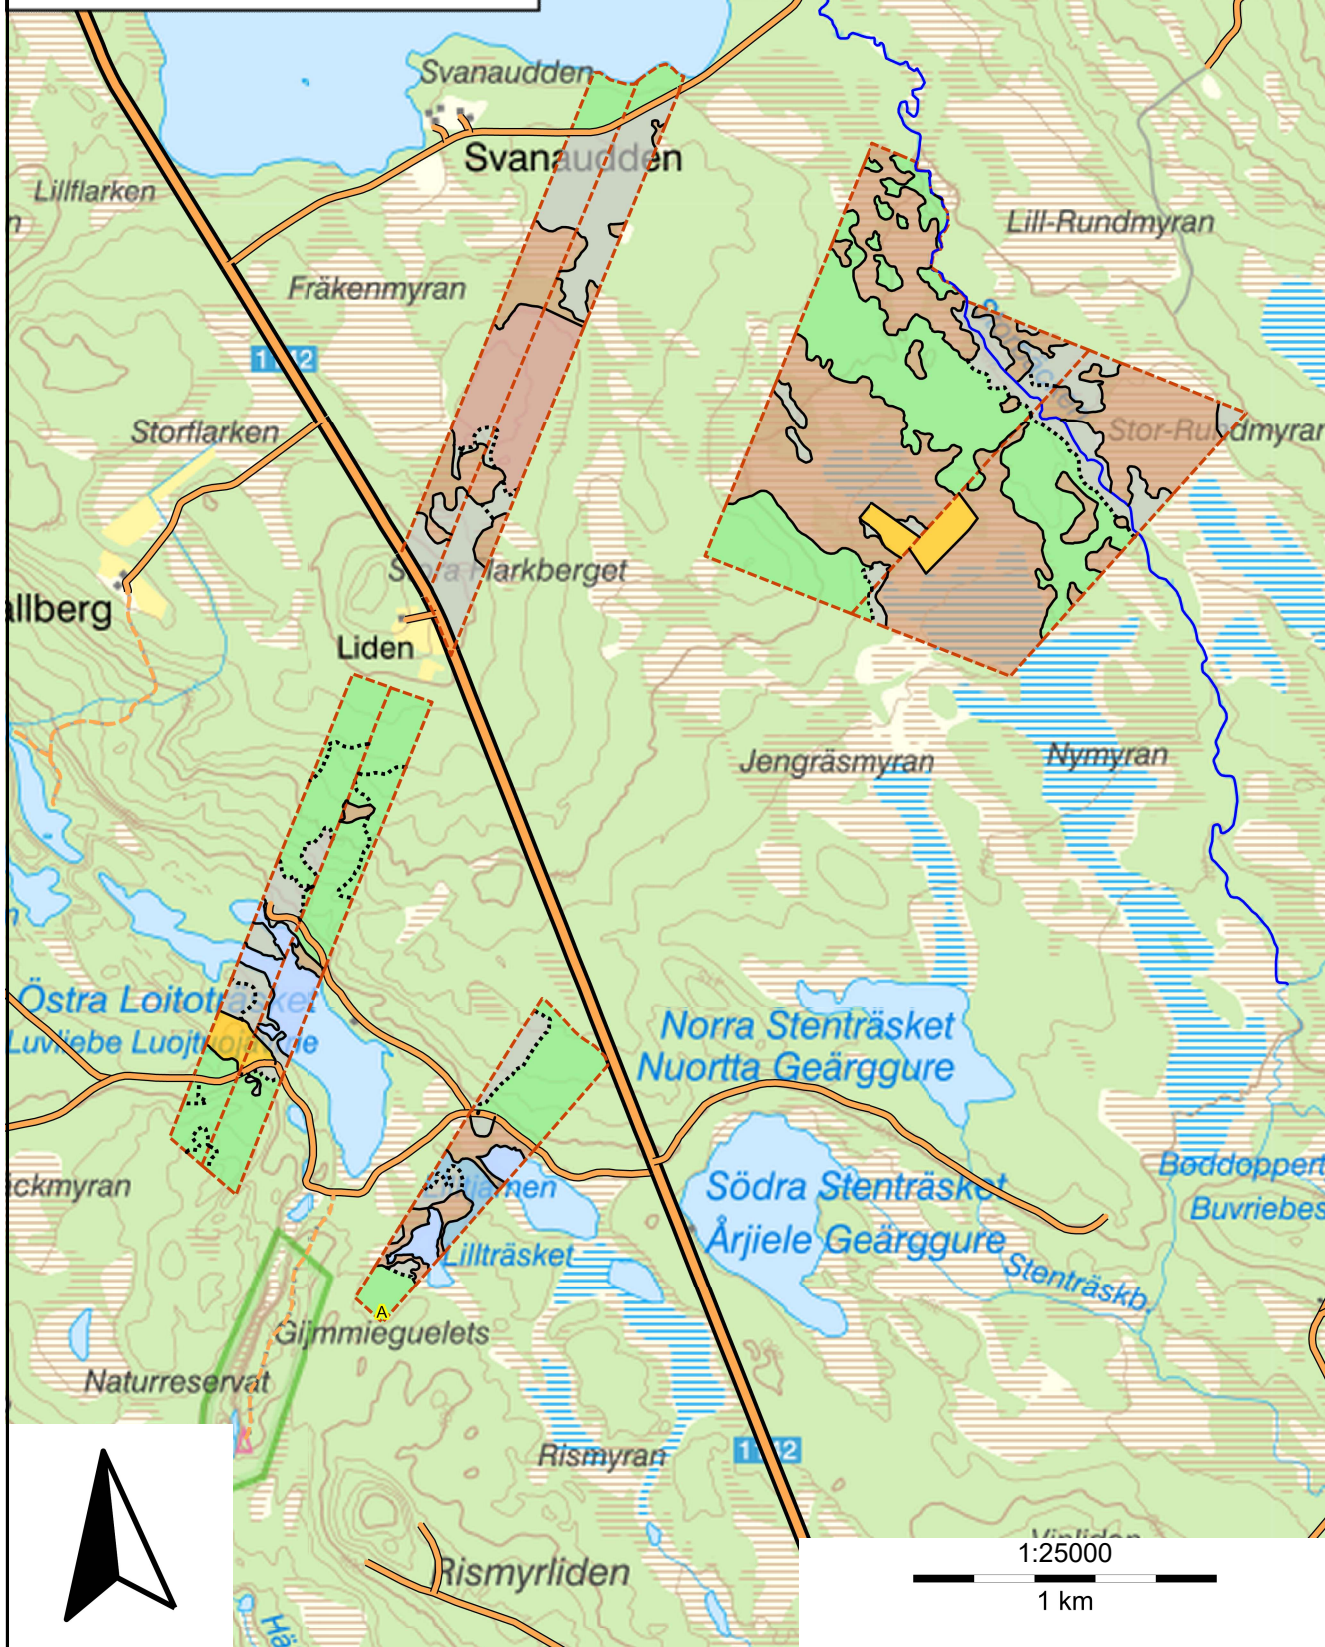

SKOGSKARTA

Plan Fjällnäs 1:9, 1:14
Församling Sorsele
Kommun Sorsele
Län Västerbottens län
Planen avser 2025 - 2034
Utskriftsdatum 2026-06-12

Huggningsklass

- Kalmark/föryngr
- Röjningsskog
- Gallringsskog
- Föryngr.avv-skog

SKOGSKARTA

Plan
Församling
Kommun
Län
Planen avser
Planläggare
Utskriftsdatum

Fjällnäs 1:9, 1:14
Sorsole
Sorsole
Västerbottens län
2025 - 2034
-
2026-06-12

Huggningsklass
Kalmark/föryngr
Gallringsskog
Föryngr.avv-skog