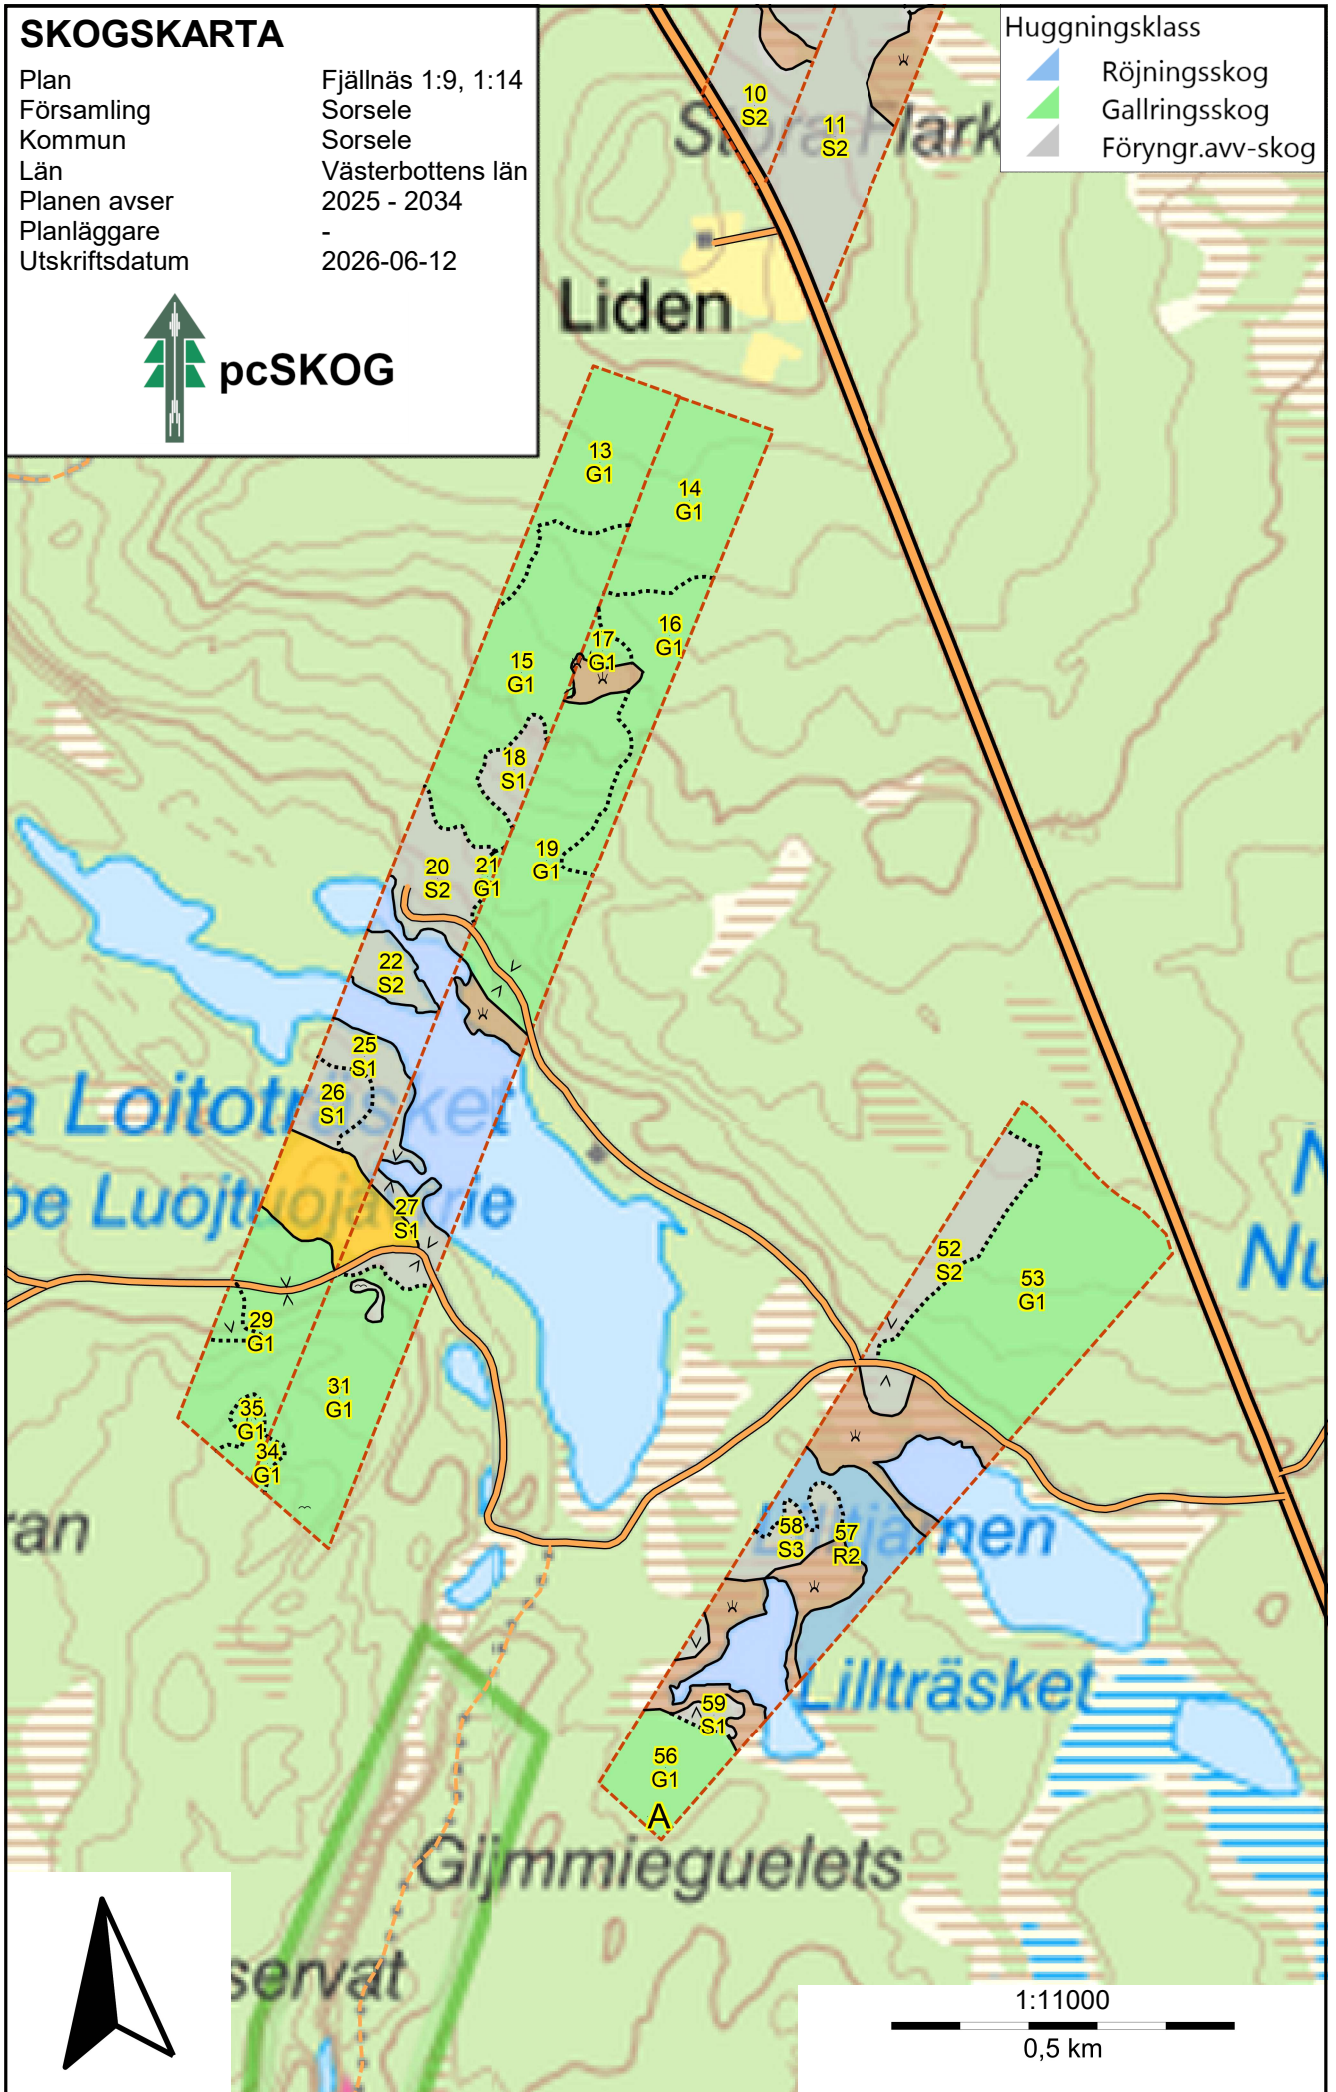

SKOGSKARTA

Plan Fjällnäs 1:9, 1:14
Församling Sorsele
Kommun Sorsele
Län Västerbottens län
Planen avser 2025 - 2034
Utskriftsdatum 2026-06-12

Huggningsklass

- Kalmark/föryngr
- Röjningsskog
- Gallringsskog
- Föryngr.avv-skog

SKOGSKARTA

Plan
Församling
Kommun
Län
Planen avser
Planläggare
Utskriftsdatum

Fjällnäs 1:9, 1:14
Sorsole
Sorsole
Västerbottens län
2025 - 2034
-
2026-06-12

Huggningsklass
Kalmark/föryngr
Gallringsskog
Föryngr.avv-skog

SKOGSKARTA

Plan
Församling
Kommun
Län
Planen avser
Planläggare
Utskriftsdatum

Fjällnäs 1:9, 1:14
Sorsole
Sorsole
Västerbottens län
2025 - 2034
-
2026-06-12

pcSKOG

Huggningsklass

-  Röjningsskog
-  Gallringskog
-  Föryngr.avv-skog