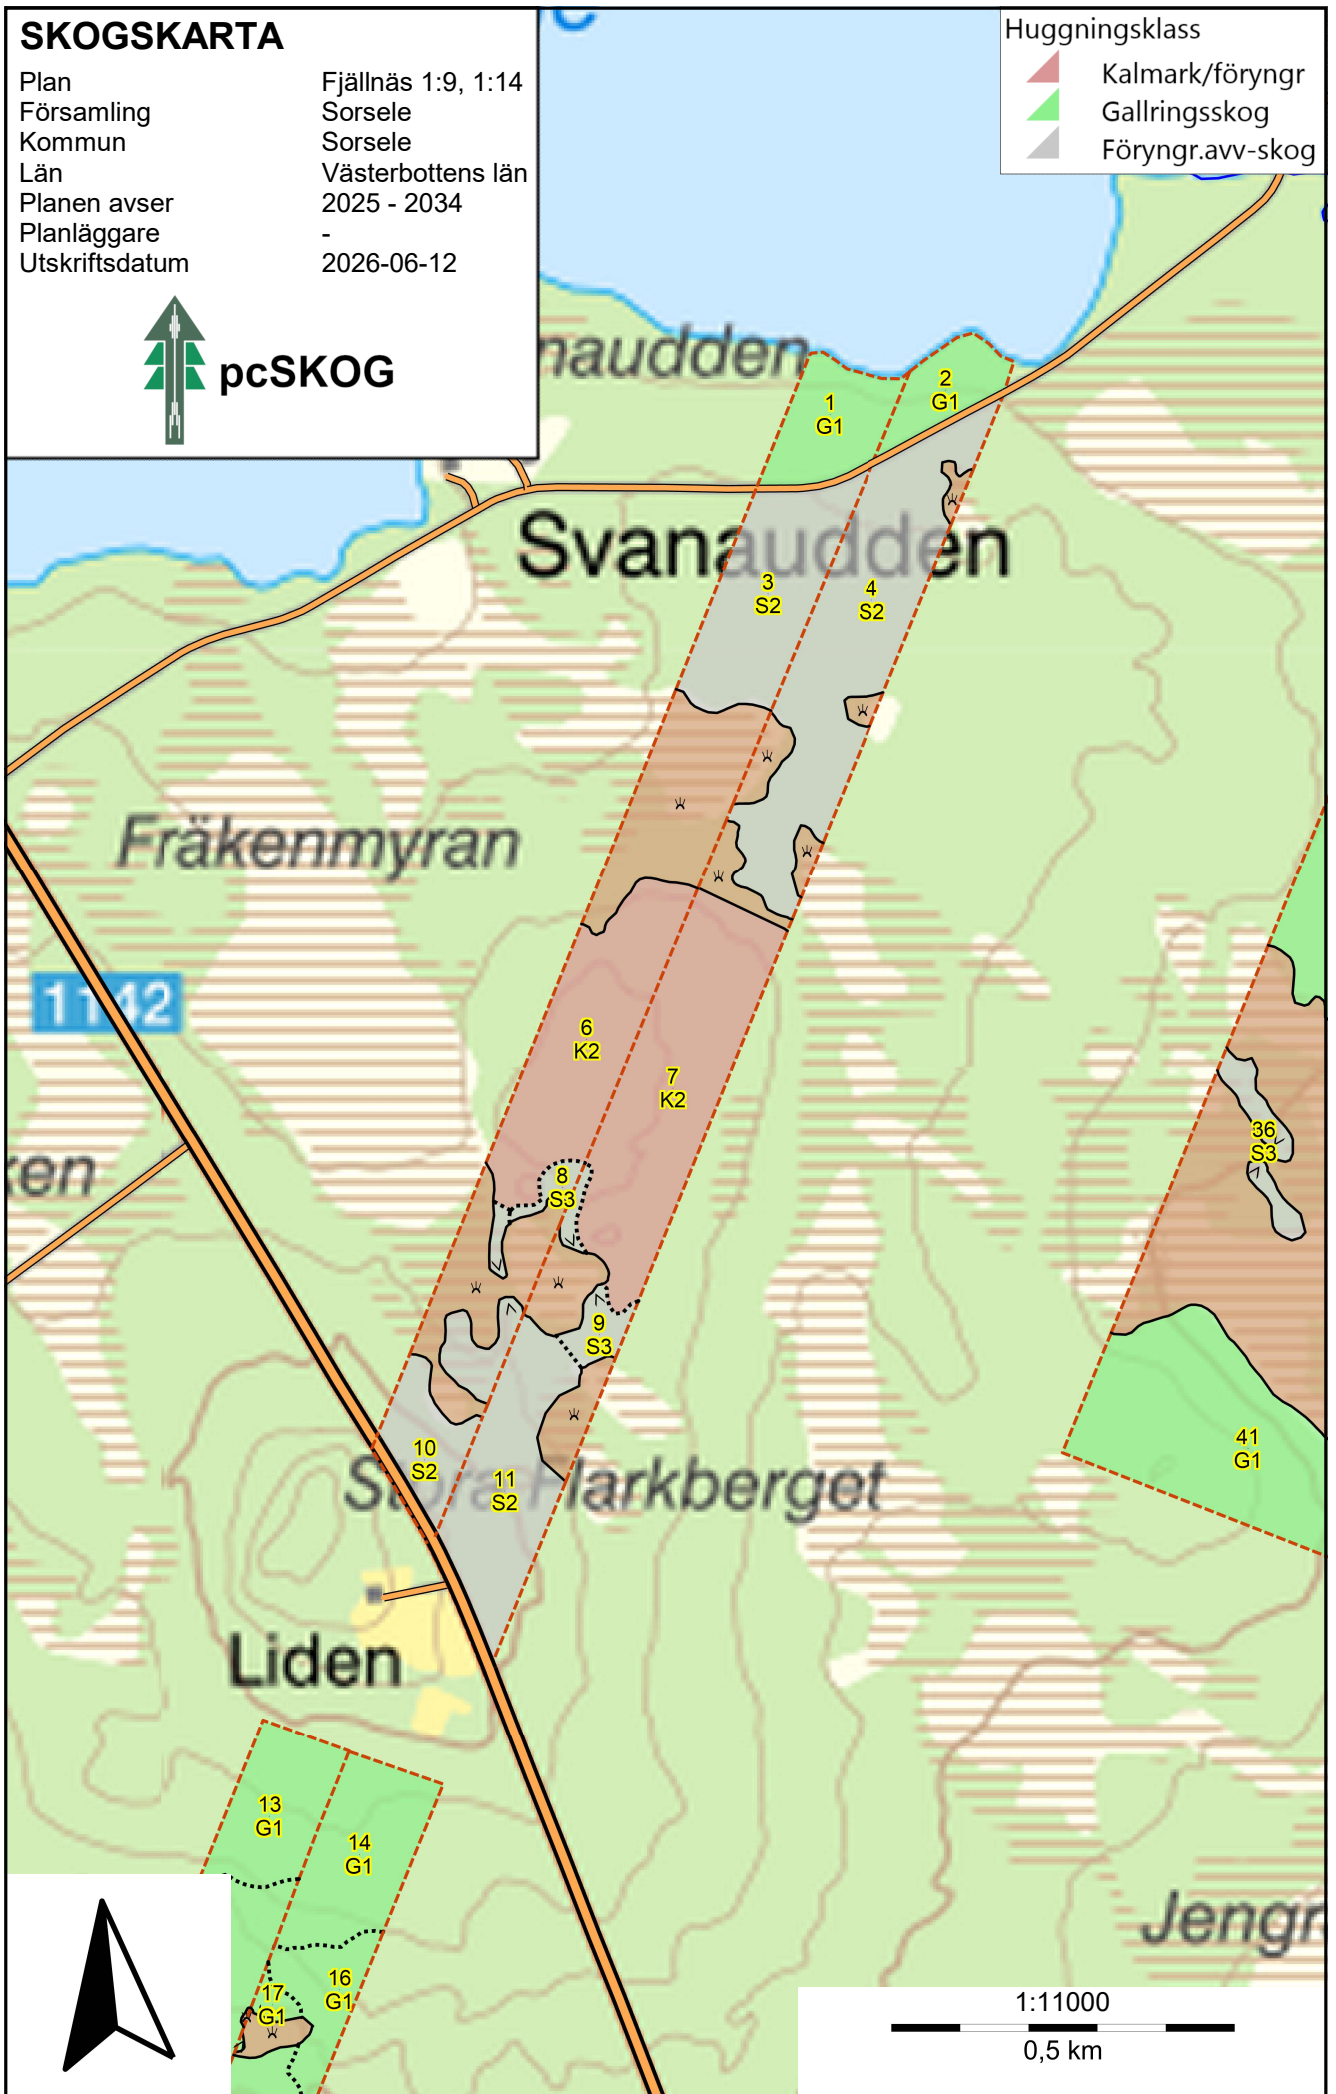

SKOGSKARTA

Plan Fjällnäs 1:9, 1:14
Församling Sorsele
Kommun Sorsele
Län Västerbottens län
Planen avser 2025 - 2034
Utskriftsdatum 2026-06-12

Huggningsklass

- Kalmark/föryngr
- Röjningsskog
- Gallringsskog
- Föryngr.avv-skog

SKOGSKARTA

Plan
Församling
Kommun
Län
Planen avser
Planläggare
Utskriftsdatum

Fjällnäs 1:9, 1:14
Sorsole
Sorsole
Västerbottens län
2025 - 2034
-
2026-06-12

Huggningsklass
Kalmark/föryngr
Gallringsskog
Föryngr.avv-skog

SKOGSKARTA

Plan
Församling
Kommun
Län
Planen avser
Planläggare
Utskriftsdatum

Fjällnäs 1:9, 1:14
Sorsole
Sorsole
Västerbottens län
2025 - 2034
-
2026-06-12

pcSKOG

Huggningsklass

-  Röjningsskog
-  Gallringskog
-  Föryngr.avv-skog