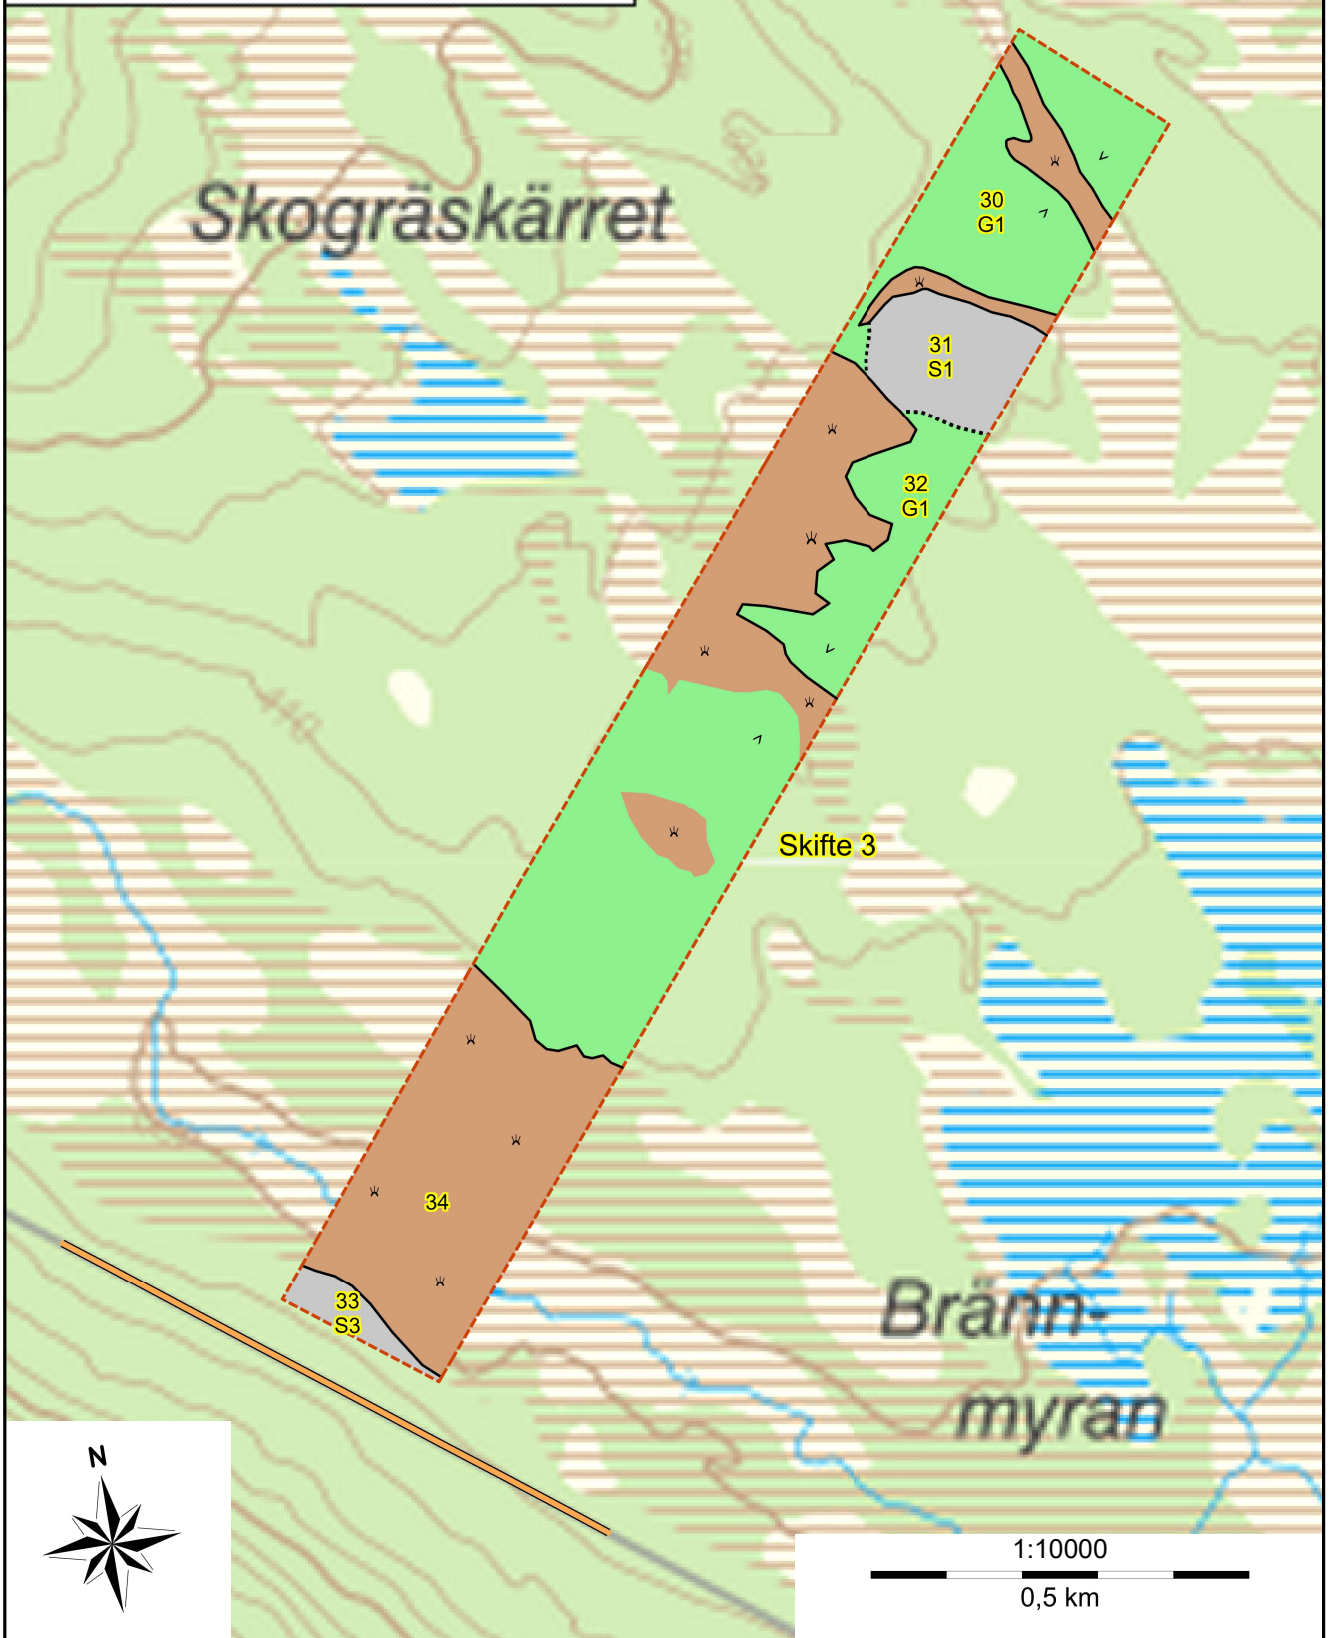

SKOGSKARTA

Plan
Församling
Kommun
Län
Planen avser
Planläggare
Utskriftsdatum

Grundträsk 1:3
Arvidsjaur
Arvidsjaur
Norrbottens län
2024 - 2033
SA Skogstjänst Arvidsjaur
2024-12-16

pcSKOG

Huggningsklass

-  Kalmark/föryngr
-  Röjningsskog
-  Gallringsskog
-  Föryngr.avv-skog