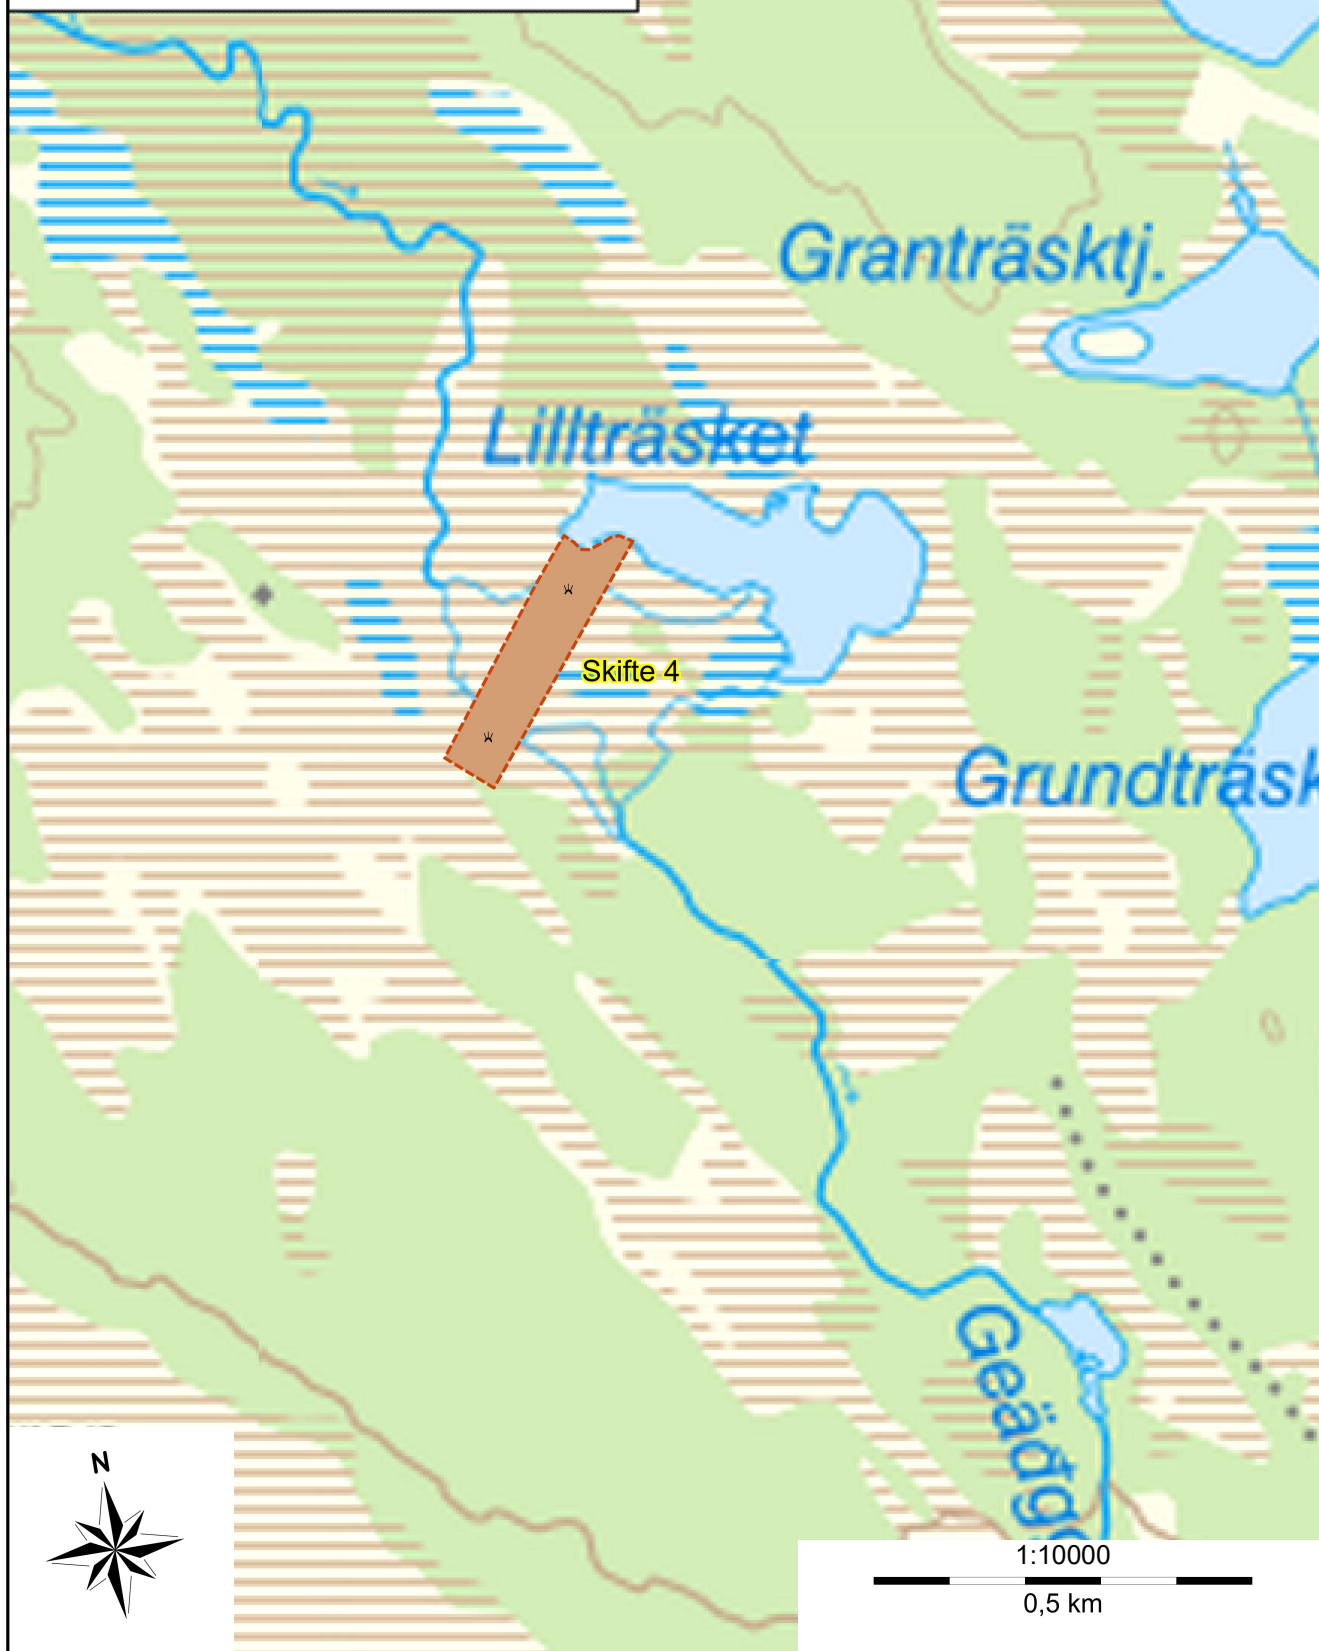

SKOGSKARTA

Plan
Församling
Kommun
Län
Planen avser
Planläggare
Utskriftsdatum

Grundträsk 1:3
Arvidsjaur
Arvidsjaur
Norrbottens län
2024 - 2033
SA Skogstjänst Arvidsjaur
2024-12-16

pcSKOG

Huggningsklass

-  Kalmark/föryngr
-  Röjningsskog
-  Gallringsskog
-  Föryngr.avv-skog