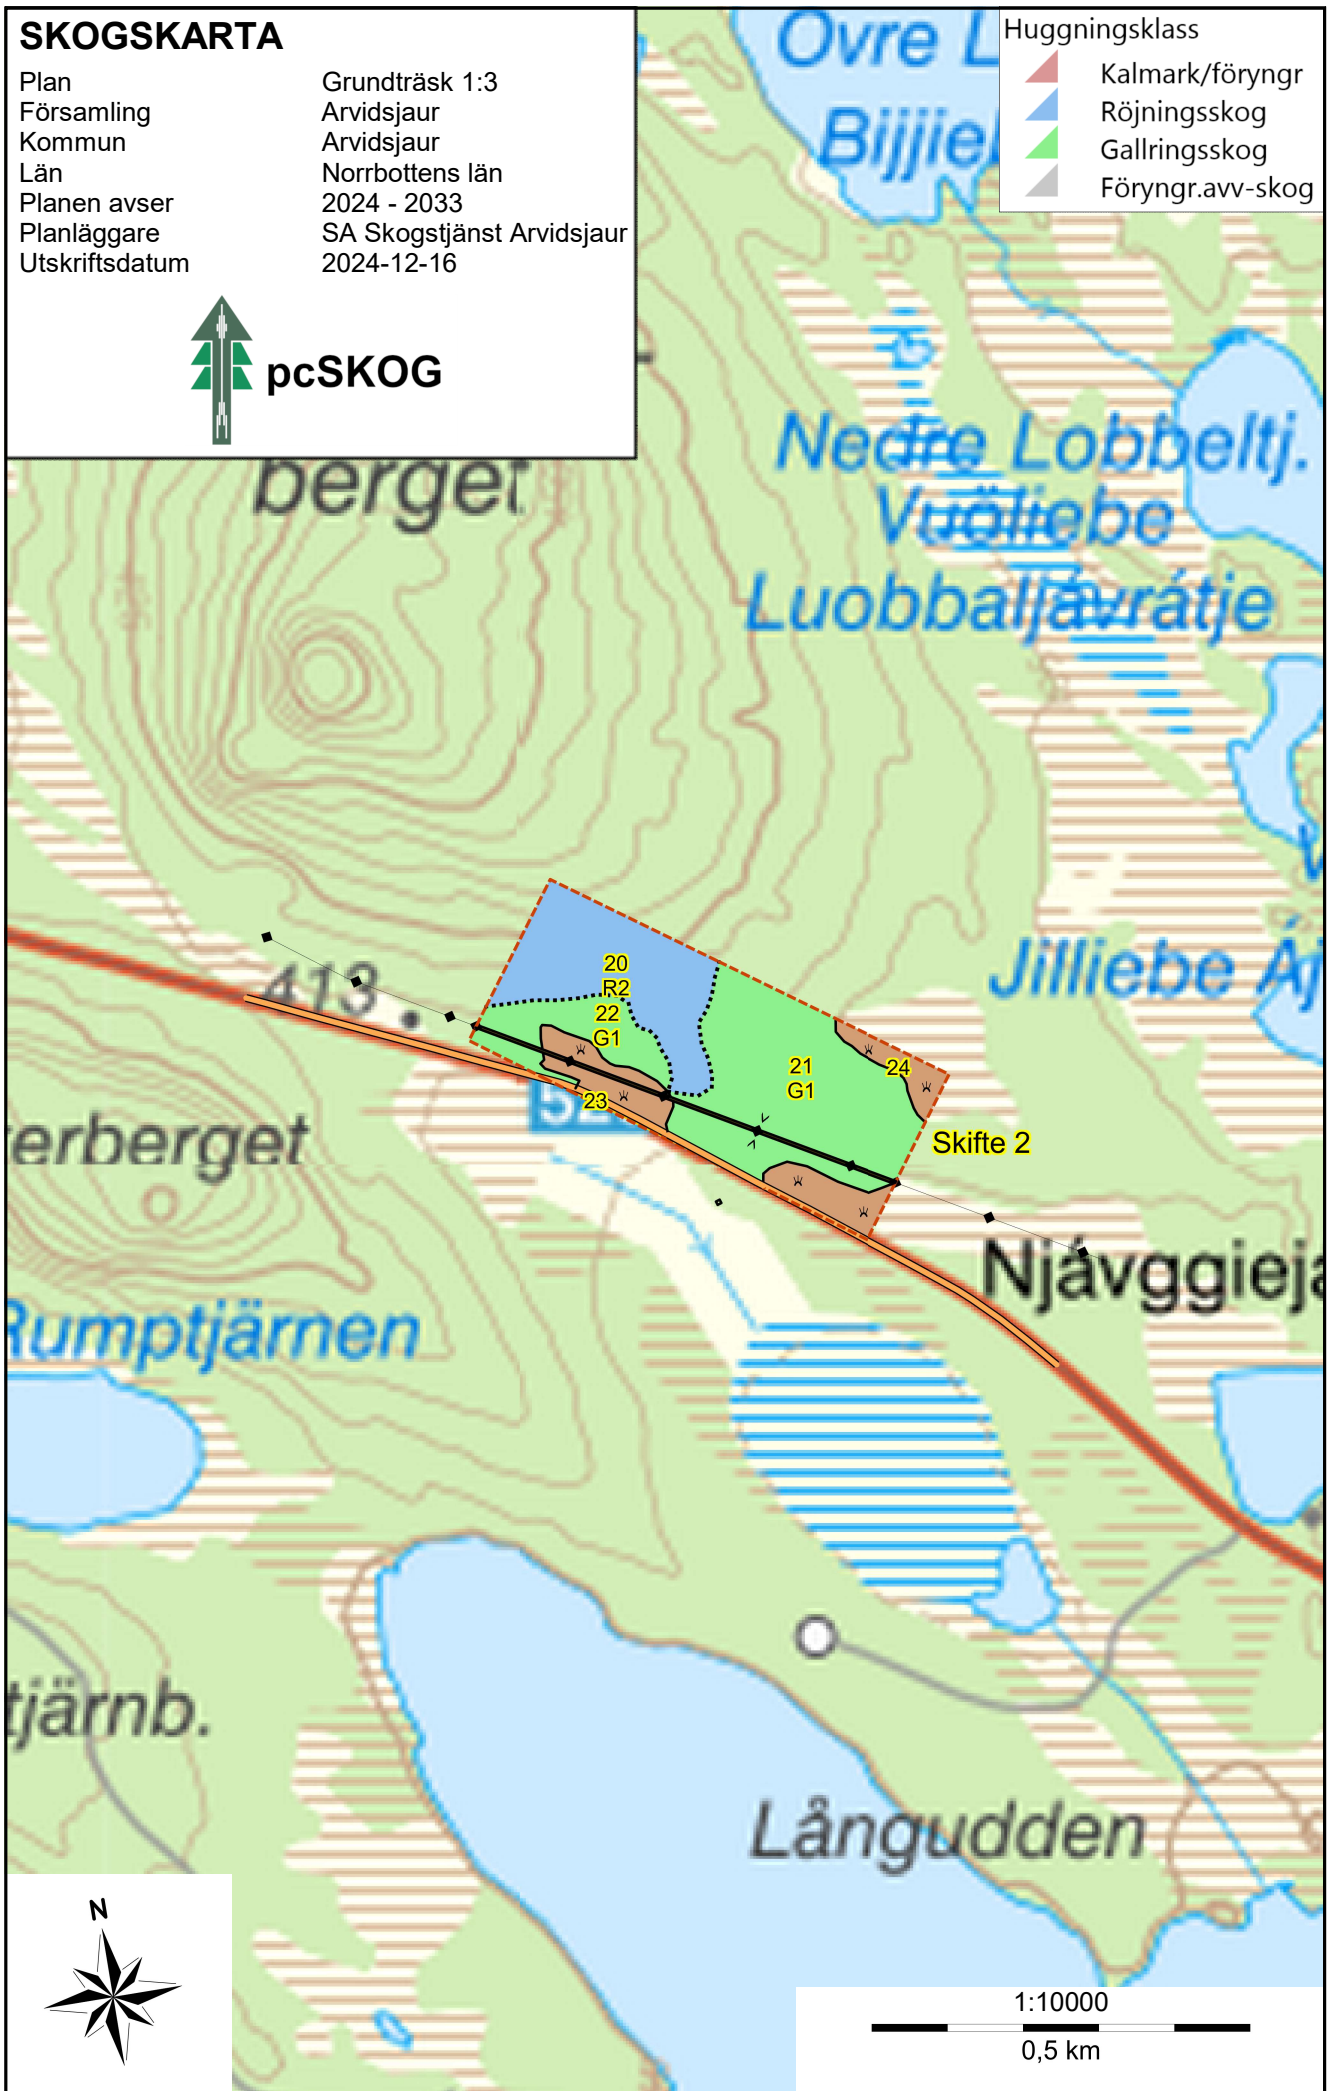

SKOGSKARTA

Plan
Församling
Kommun
Län
Planen avser
Planläggare
Utskriftsdatum

Grundträsk 1:3
Arvidsjaur
Arvidsjaur
Norrbottens län
2024 - 2033
SA Skogstjänst Arvidsjaur
2024-12-16

- Huggningsklass
- Kalmark/föryngr
 - Röjningsskog
 - Gallringsskog
 - Föryngr.avv-skog
- Ägoslag
- Myr
 - Inägomark
 - Övrig landareal
 - Vatten

SKOGSKARTA

Plan
Församling
Kommun
Län
Planen avser
Planläggare
Utskriftsdatum

Grundträsk 1:3
Arvidsjaur
Arvidsjaur
Norrbottens län
2024 - 2033
SA Skogstjänst Arvidsjaur
2024-12-16

pcSKOG

Huggningsklass

-  Kalmark/föryngr
-  Röjningsskog
-  Gallringsskog
-  Föryngr.avv-skog