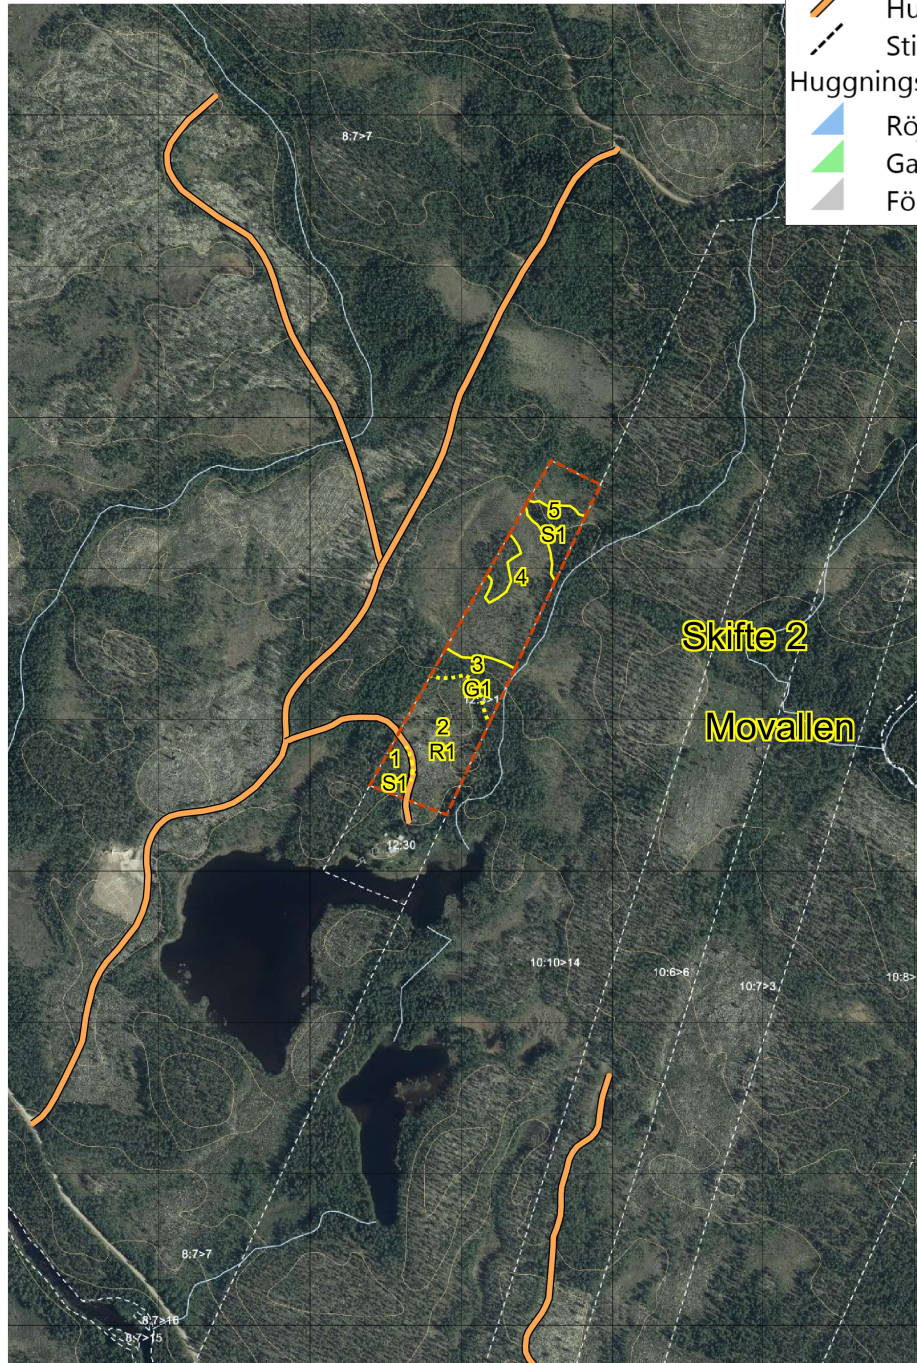

Skogskarta över

Ytterberg 12:3

Svegsbygden församling

Härjedalen kommun

Jämtlands län

Planen avser 2023 - 2032

Inv av -

Utskriftsdatum 2023-12-01

Symboler

- Boningshus
- Byggnad
- > Sammanböckning

Linjer

- ⋯ Avdelning
- Ägoslag
- - - Fastighet
- Bäck/dike
- Huvudväg
- Stig

Huggningsklass

- ▲ Röjningsskog
- ▲ Gallringskog
- ▲ Föryngr.avv-skog

□ = 1 Hektar

1:10000
0,5 km