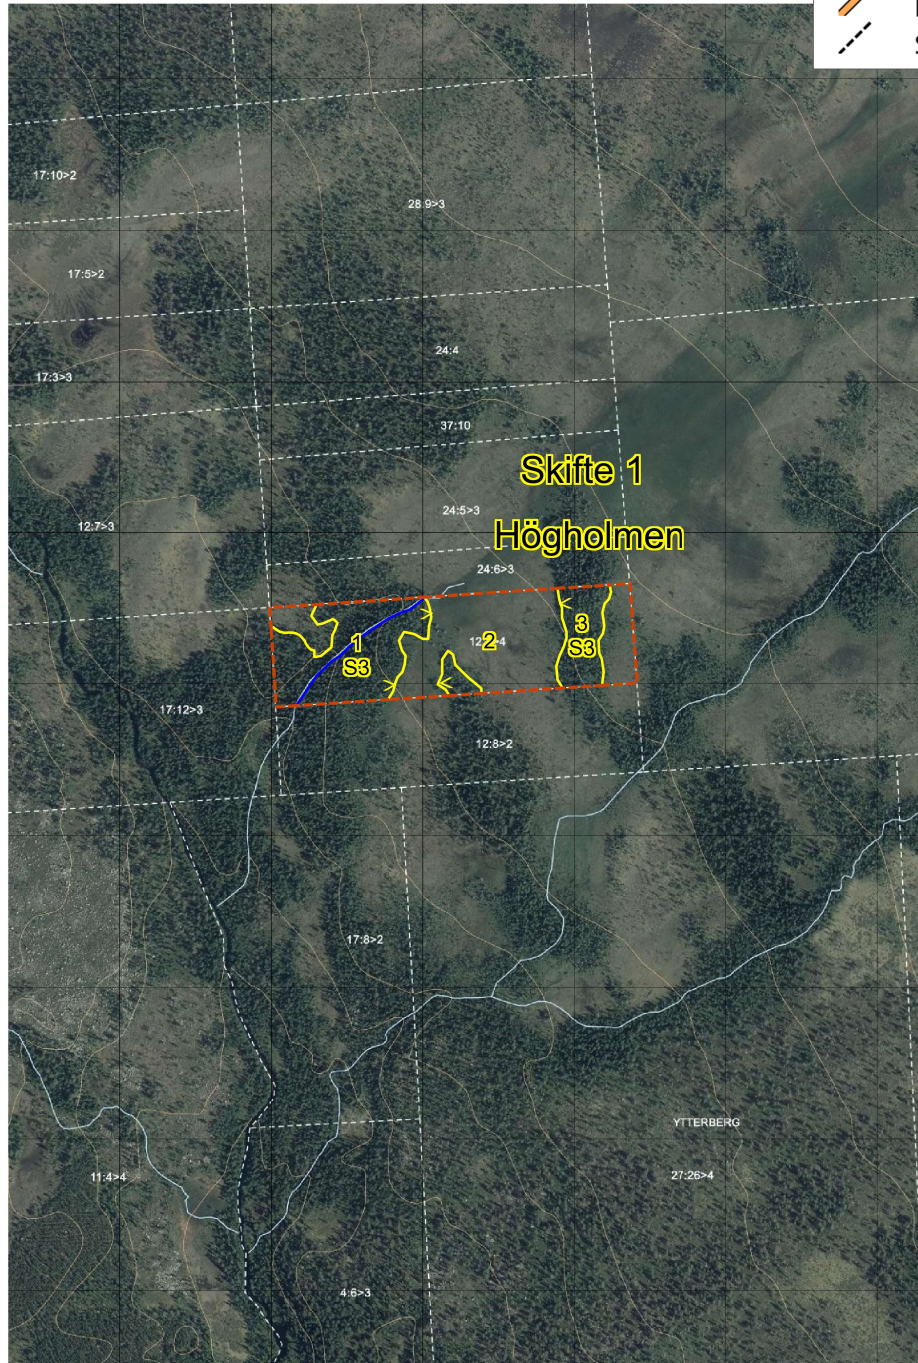

### Symboler

-  Boningshus
-  Byggnad
-  Sammanböckning

### Linjer ®

-  Avdelning
-  Ägoslag
-  Fastighet
-  Bäck/dike
-  Huvudväg
-  Stig

 = 1 Hektar

1:10000  
0,5 km

Skogskarta över

### Linjer

- ⋯ Avdelning
- Ägoslag
- - - Fastighet
- Bäck/dike
- Huvudväg
- Stig