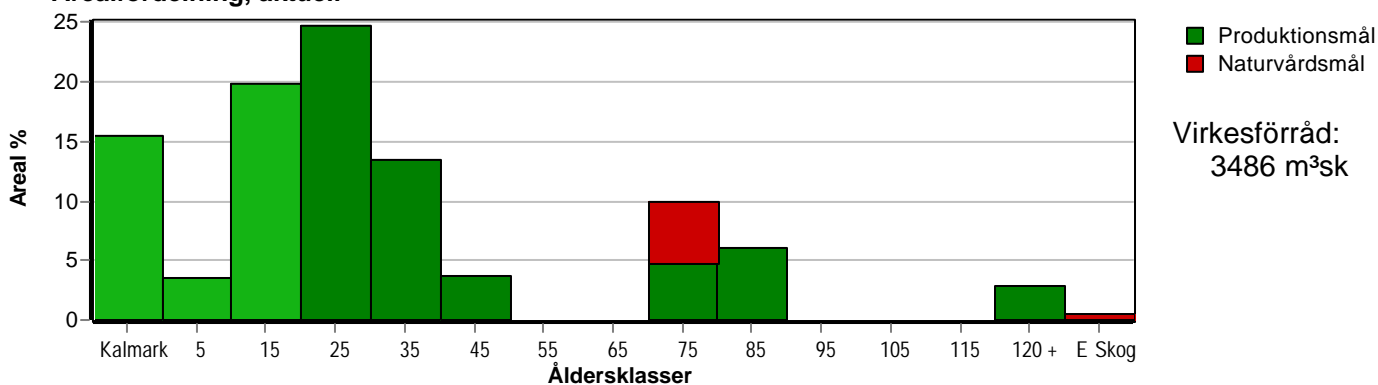

# Skogens fördelning på åldersklasser

Åldersklass	Areal		Virkesförråd							
	ha	%	Totalt m <sup>3</sup> sk	m <sup>3</sup> sk /ha	Tall %	Löv %	Gran %	Asp %	Ek %	Björk %
<b>Kalmark</b>	5,3	15								
- 9 år	1,2	3	18	15		30		70		
10 - 19	6,8	20	144	21	12	21	67			
20 - 29	8,5	25	699	82	2	93	5			
30 - 39	4,6	13	489	106		68	32			
40 - 49	1,3	4	213	164	90		10			
50 - 59										
60 - 69										
70 - 79	3,4	10	806	237	59	41				
80 - 89	2,1	6	284	135	95				3	2
90 - 99										
100 - 109										
110 - 119										
120 +	1,0	3	156	156	100					
Lågprodkog(E)	0,2	1	17	85	10	80	10			
ÖF/Skikt	[5,2]		660	127	100					
<b>Summa/Medel</b>	<b>34,4</b>	<b>100</b>	<b>3486</b>	<b>101</b>	<b>51</b>	<b>39</b>	<b>9</b>			

Arefördelning, aktuell

Arefördelning, om 10 år (föresatt att föreslagna åtgärder utförs)