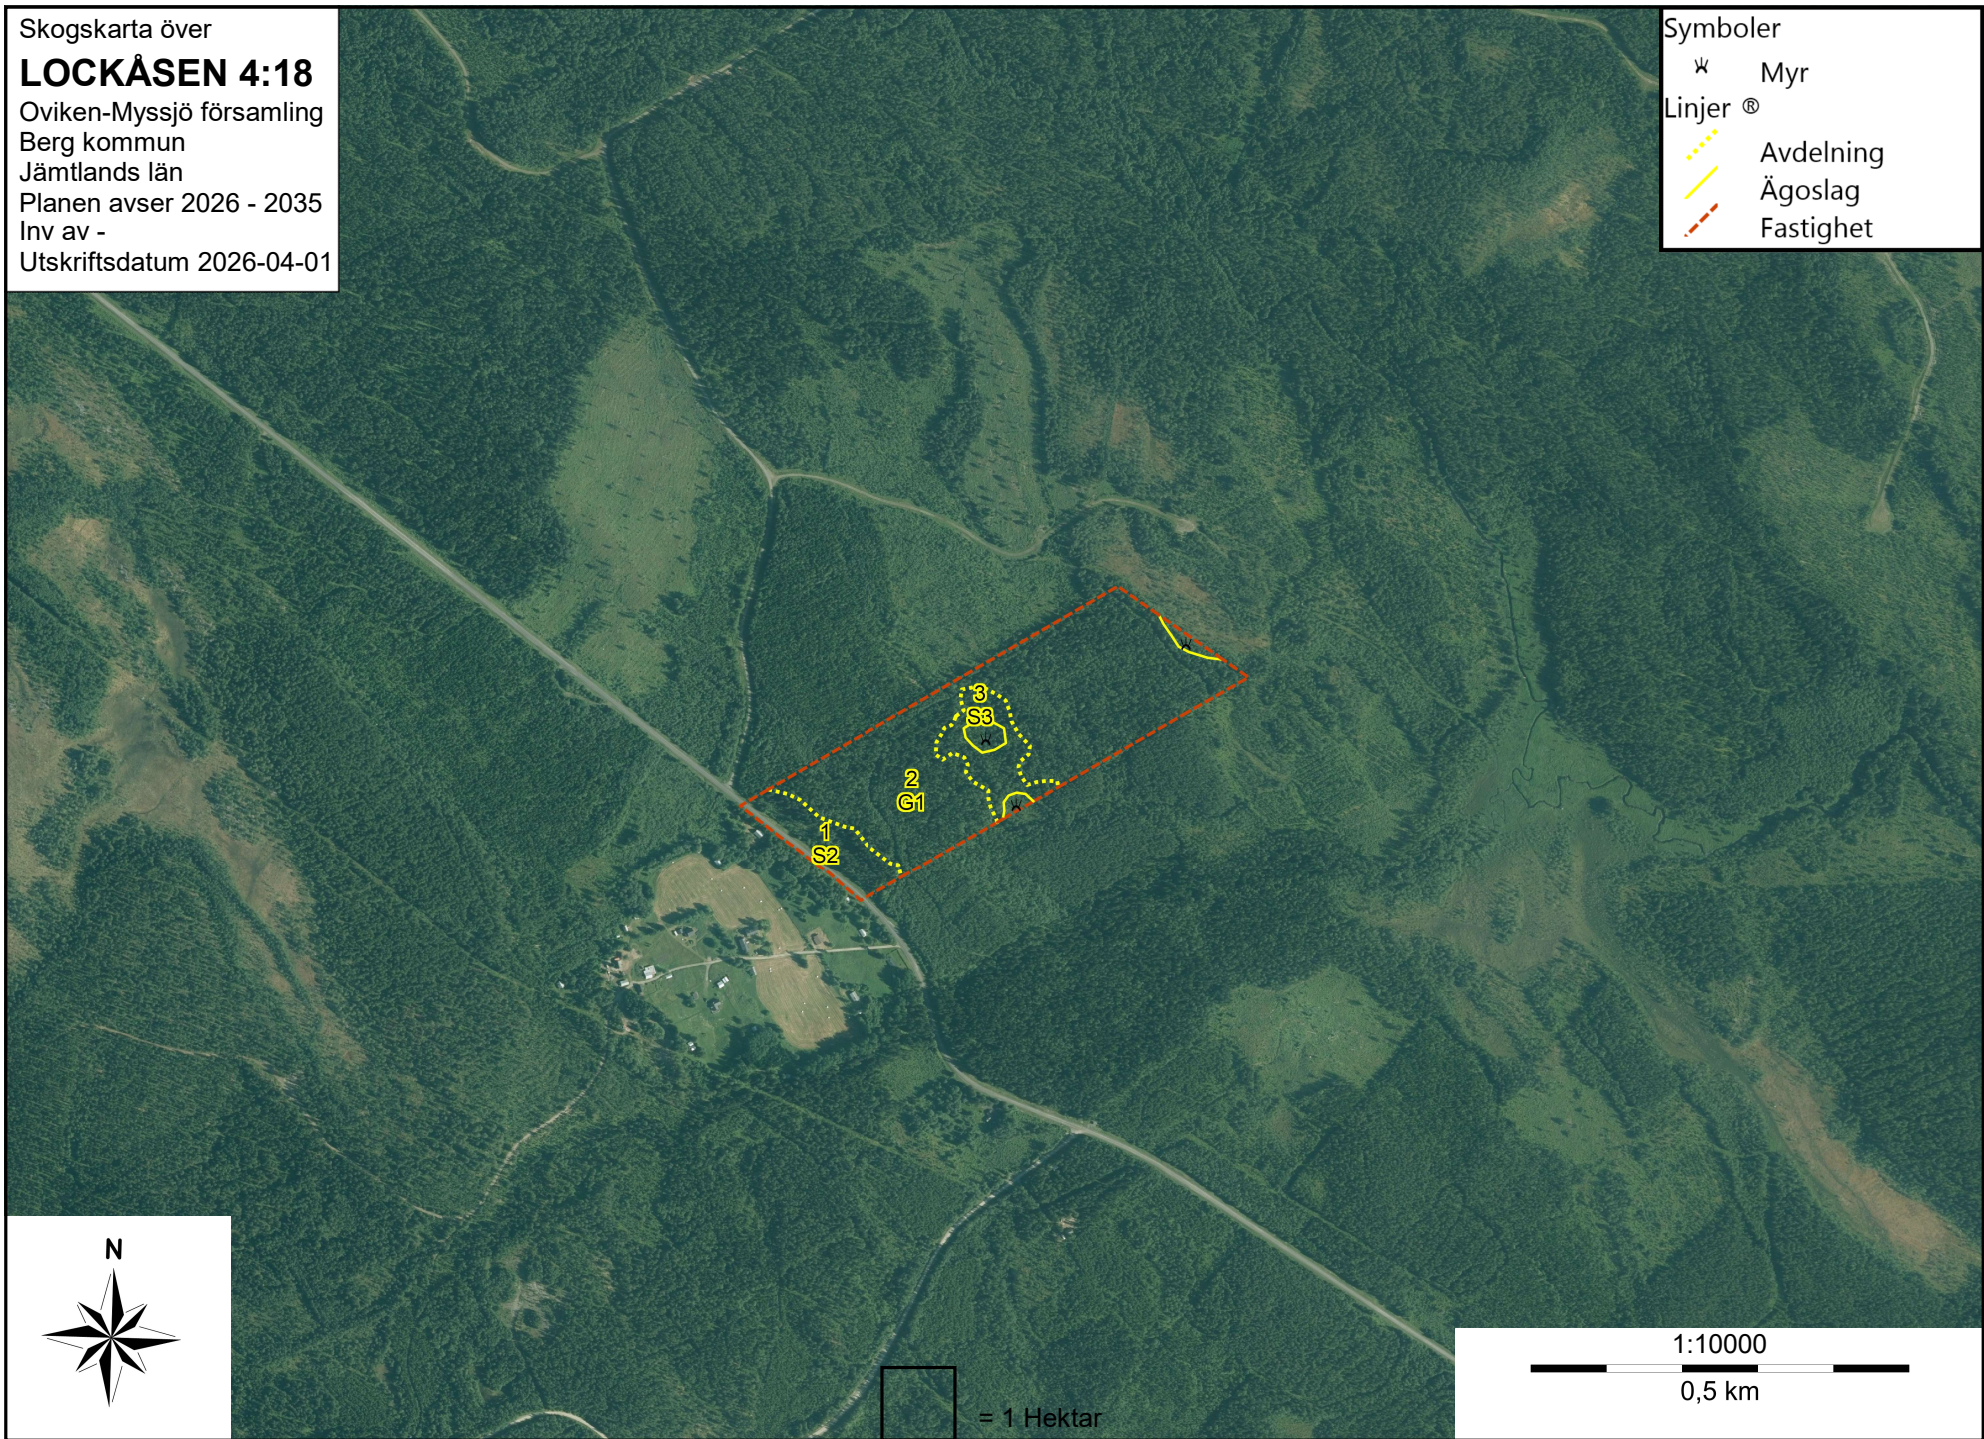

Skogskarta över
LOCKÅSEN 4:18
Oviken-Myssjö församling
Berg kommun
Jämtlands län
Planen avser 2026 - 2035
Inv av -
Utskriftsdatum 2026-04-01

- Symboler
- ✖ Myr
- Linjer ®
- Avdelning
 - Ägoslag
 - .- Fastighet

= 1 Hektar

1:10000
0,5 km