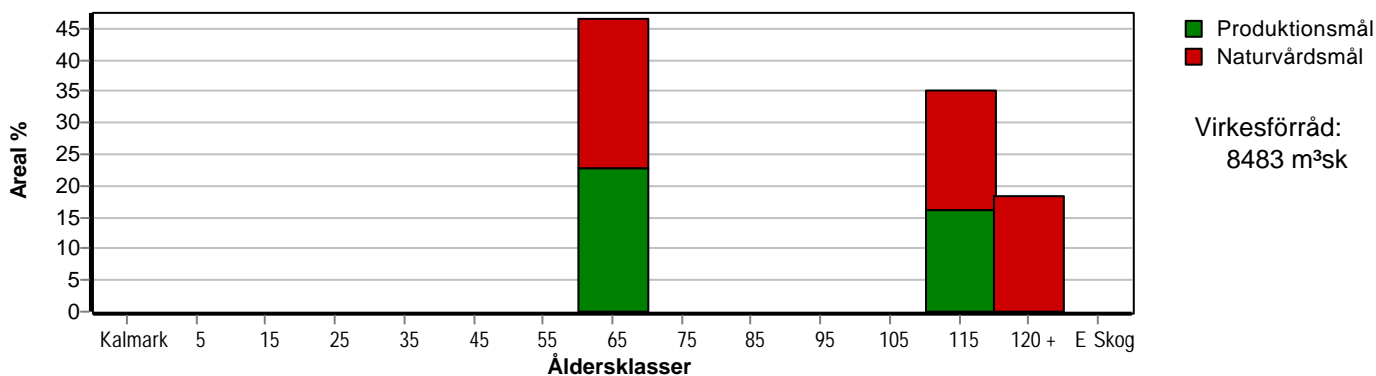

# Skogens fördelning på åldersklasser

Åldersklass	Areal		Virkesförråd				
	ha	%	Totalt m <sup>3</sup> sk	m <sup>3</sup> sk /ha	Tall %	Björk %	Gran %
<b>Kalmark</b>							
- 9 år							
10 - 19							
20 - 29							
30 - 39							
40 - 49							
50 - 59							
60 - 69	8,6	46	4112	478	59	35	6
70 - 79							
80 - 89							
90 - 99							
100 - 109							
110 - 119	6,5	35	2720	418	59	41	
120 +	3,4	18	1651	486	91	7	2
Lågproduktkog(E) ÖF/Skikt							
<b>Summa/Medel</b>	<b>18,5</b>	<b>100</b>	<b>8483</b>	<b>459</b>	<b>65</b>	<b>31</b>	<b>3</b>

Arefördelning, aktuell

Arefördelning, om 10 år (förutsatt att föreslagna åtgärder utförs)