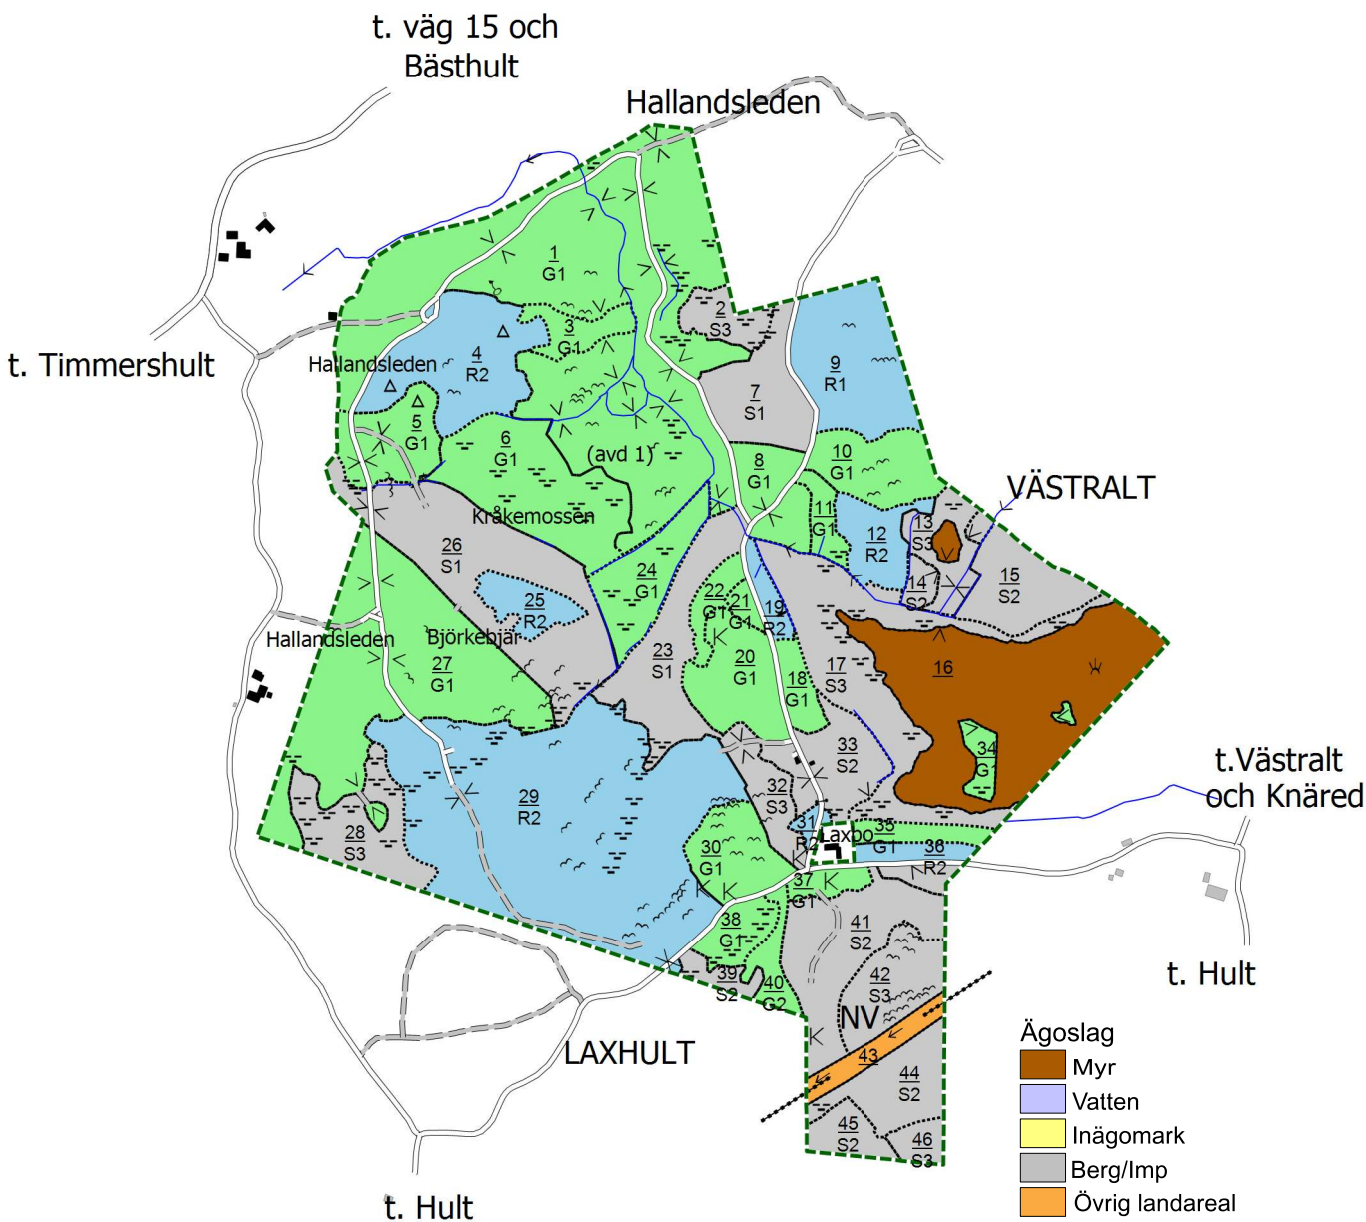

# Skogsbruksplan

Plannamn: LAXHULT 1:15

Församling: Knäred

Kommun: Laholm

Län: Hallands län

Upprättad år: 2023

Utskriftsdatum: 2023-10-23

## Ägoslag

- Myr
- Vatten
- Inägomark
- Berg/Imp
- Övrig landareal

## Huggningsklass

- Kalmark/föryngring
- Röjningsskog
- Gallringskog
- Föryngringsavv-skog
- Lågproduktiv skog

## Avdelningsformel

Avdelningsnr / Huggningsklass

Skala 1:10 000

1ha

1000 m