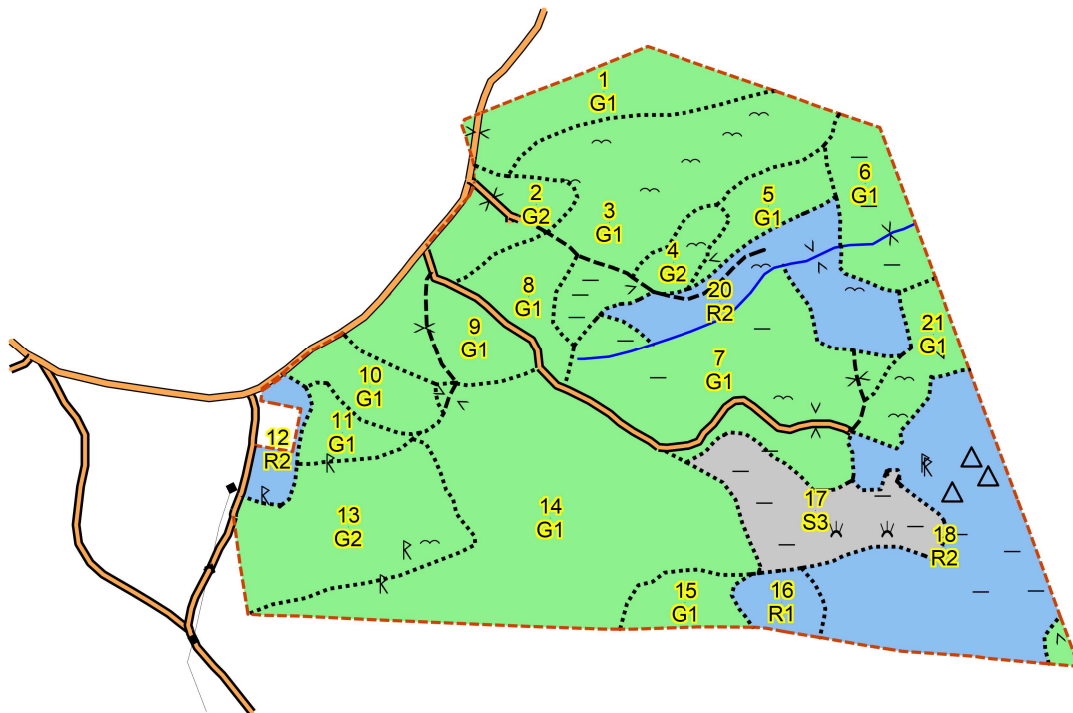

SKOGSKARTA

Plan
Församling
Kommun
Län
Planen avser
Planläggare
Utskriftsdatum

Koholma 1:11
Ljungby
Kalmar
Kalmar län
2024 - 2033
Kristian Isberg
2025-05-20

Huggningsklass

-  Rönjningsskog
-  Gallringskog
-  Föryngr.avv-skog

1:8000
400 m