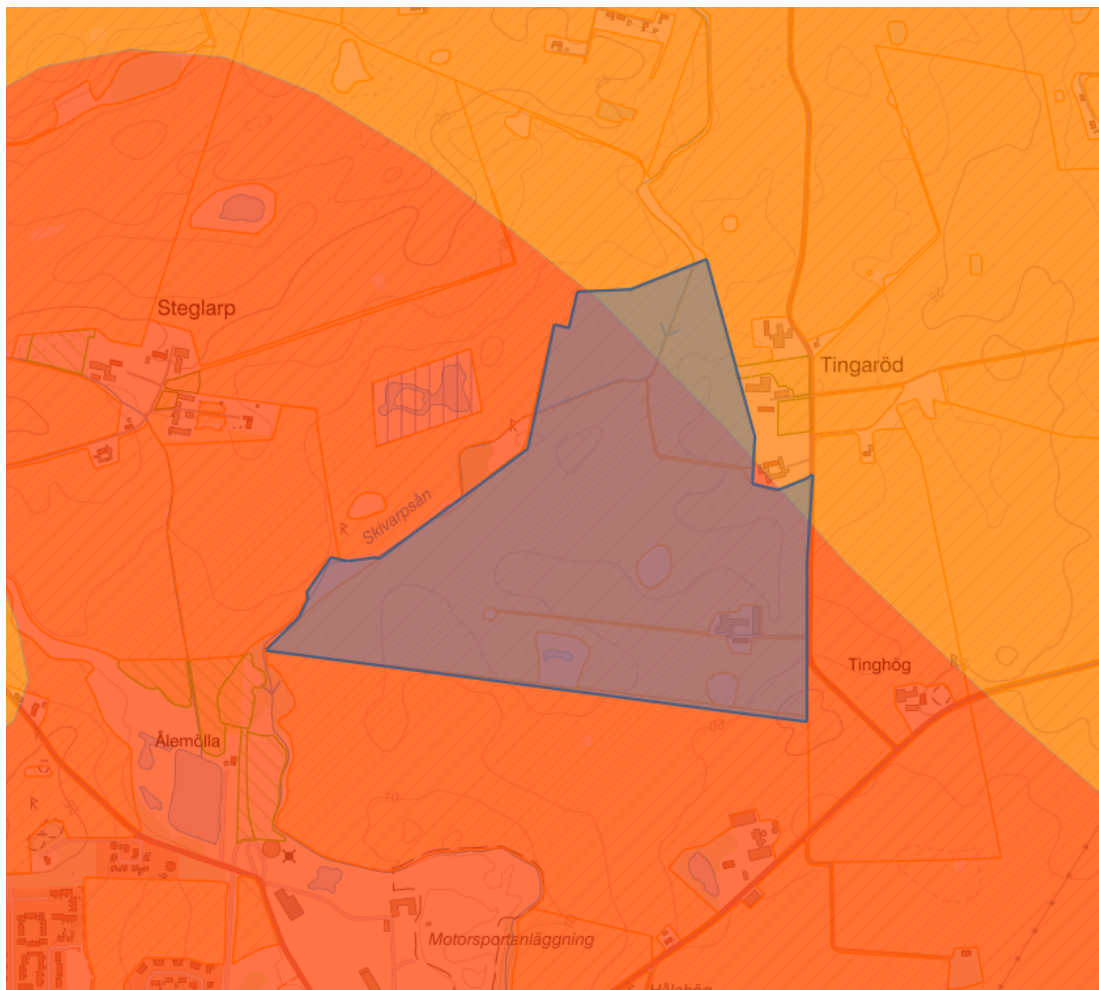

Jordklass Skurup Tingaröd 5:2

LstM Jord- och skogsklassificering Skåne