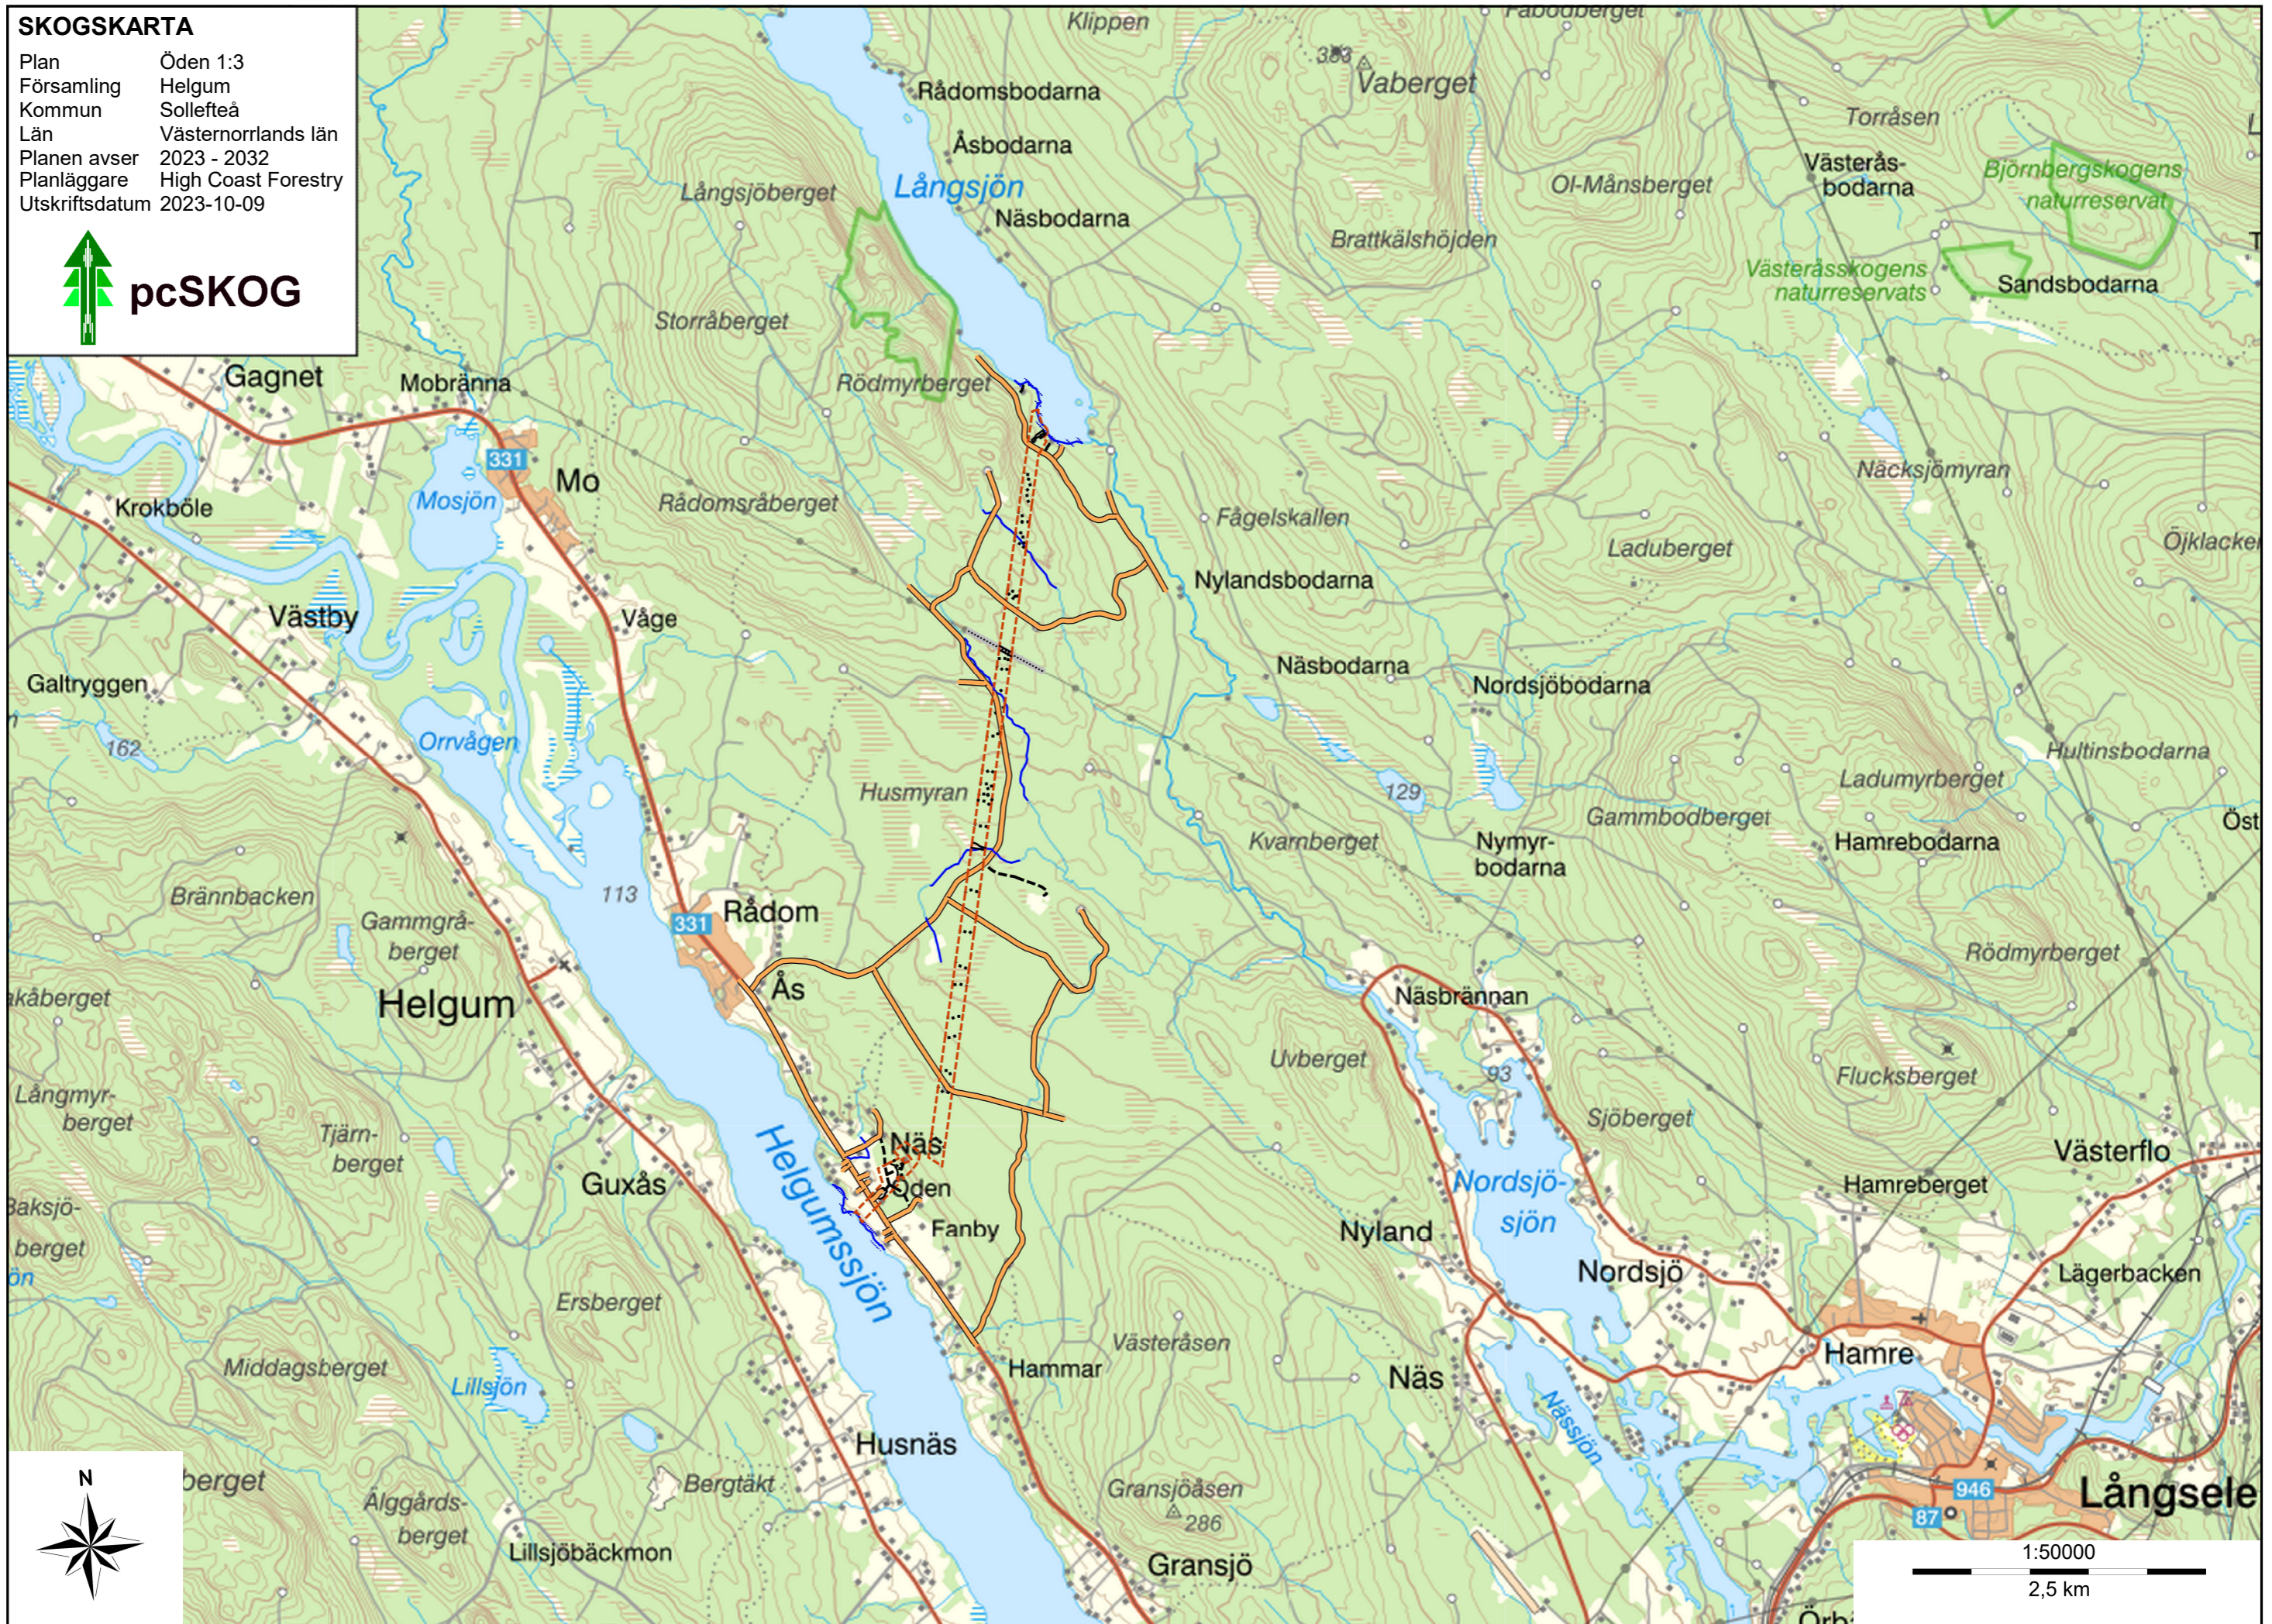

# SKOGSKARTA

Plan Öden 1:3  
Församling Helgum  
Kommun Sollefteå  
Län Västernorrlands län  
Planen avser 2023 - 2032  
Planläggare High Coast Forestry  
Utskriftsdatum 2023-10-09

1:50000  
2,5 km