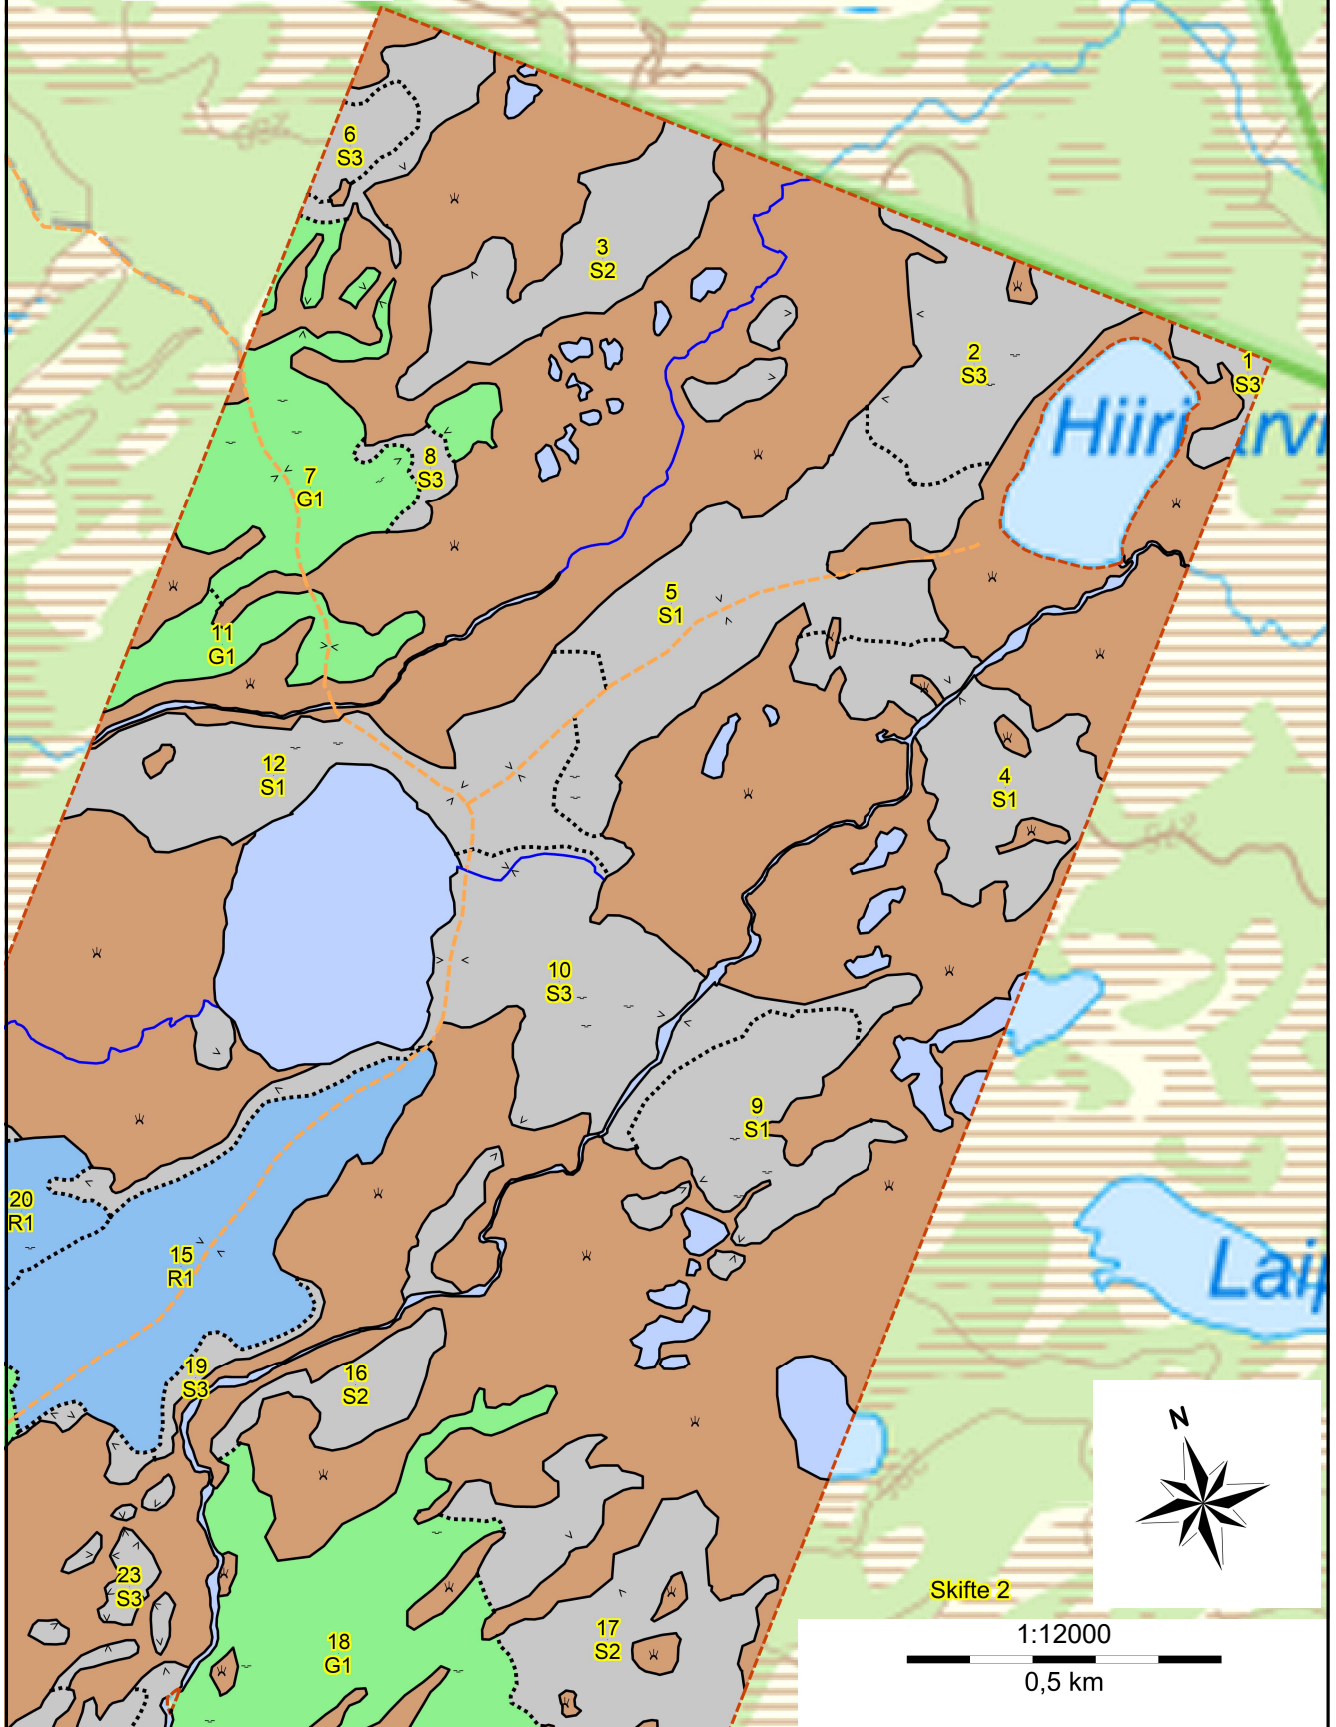

SKOGSKARTA

Plan
Församling
Kommun
Län
Planen avser

Vittangi 9:3
Vittangi
Kiruna
Norrbottens län
2026 - 2035

pcSKOG

Huggningsklass

- Röjningsskog
- Gallringskog
- Föryngr.avv-skog

Skifte 2

1:12000

0,5 km