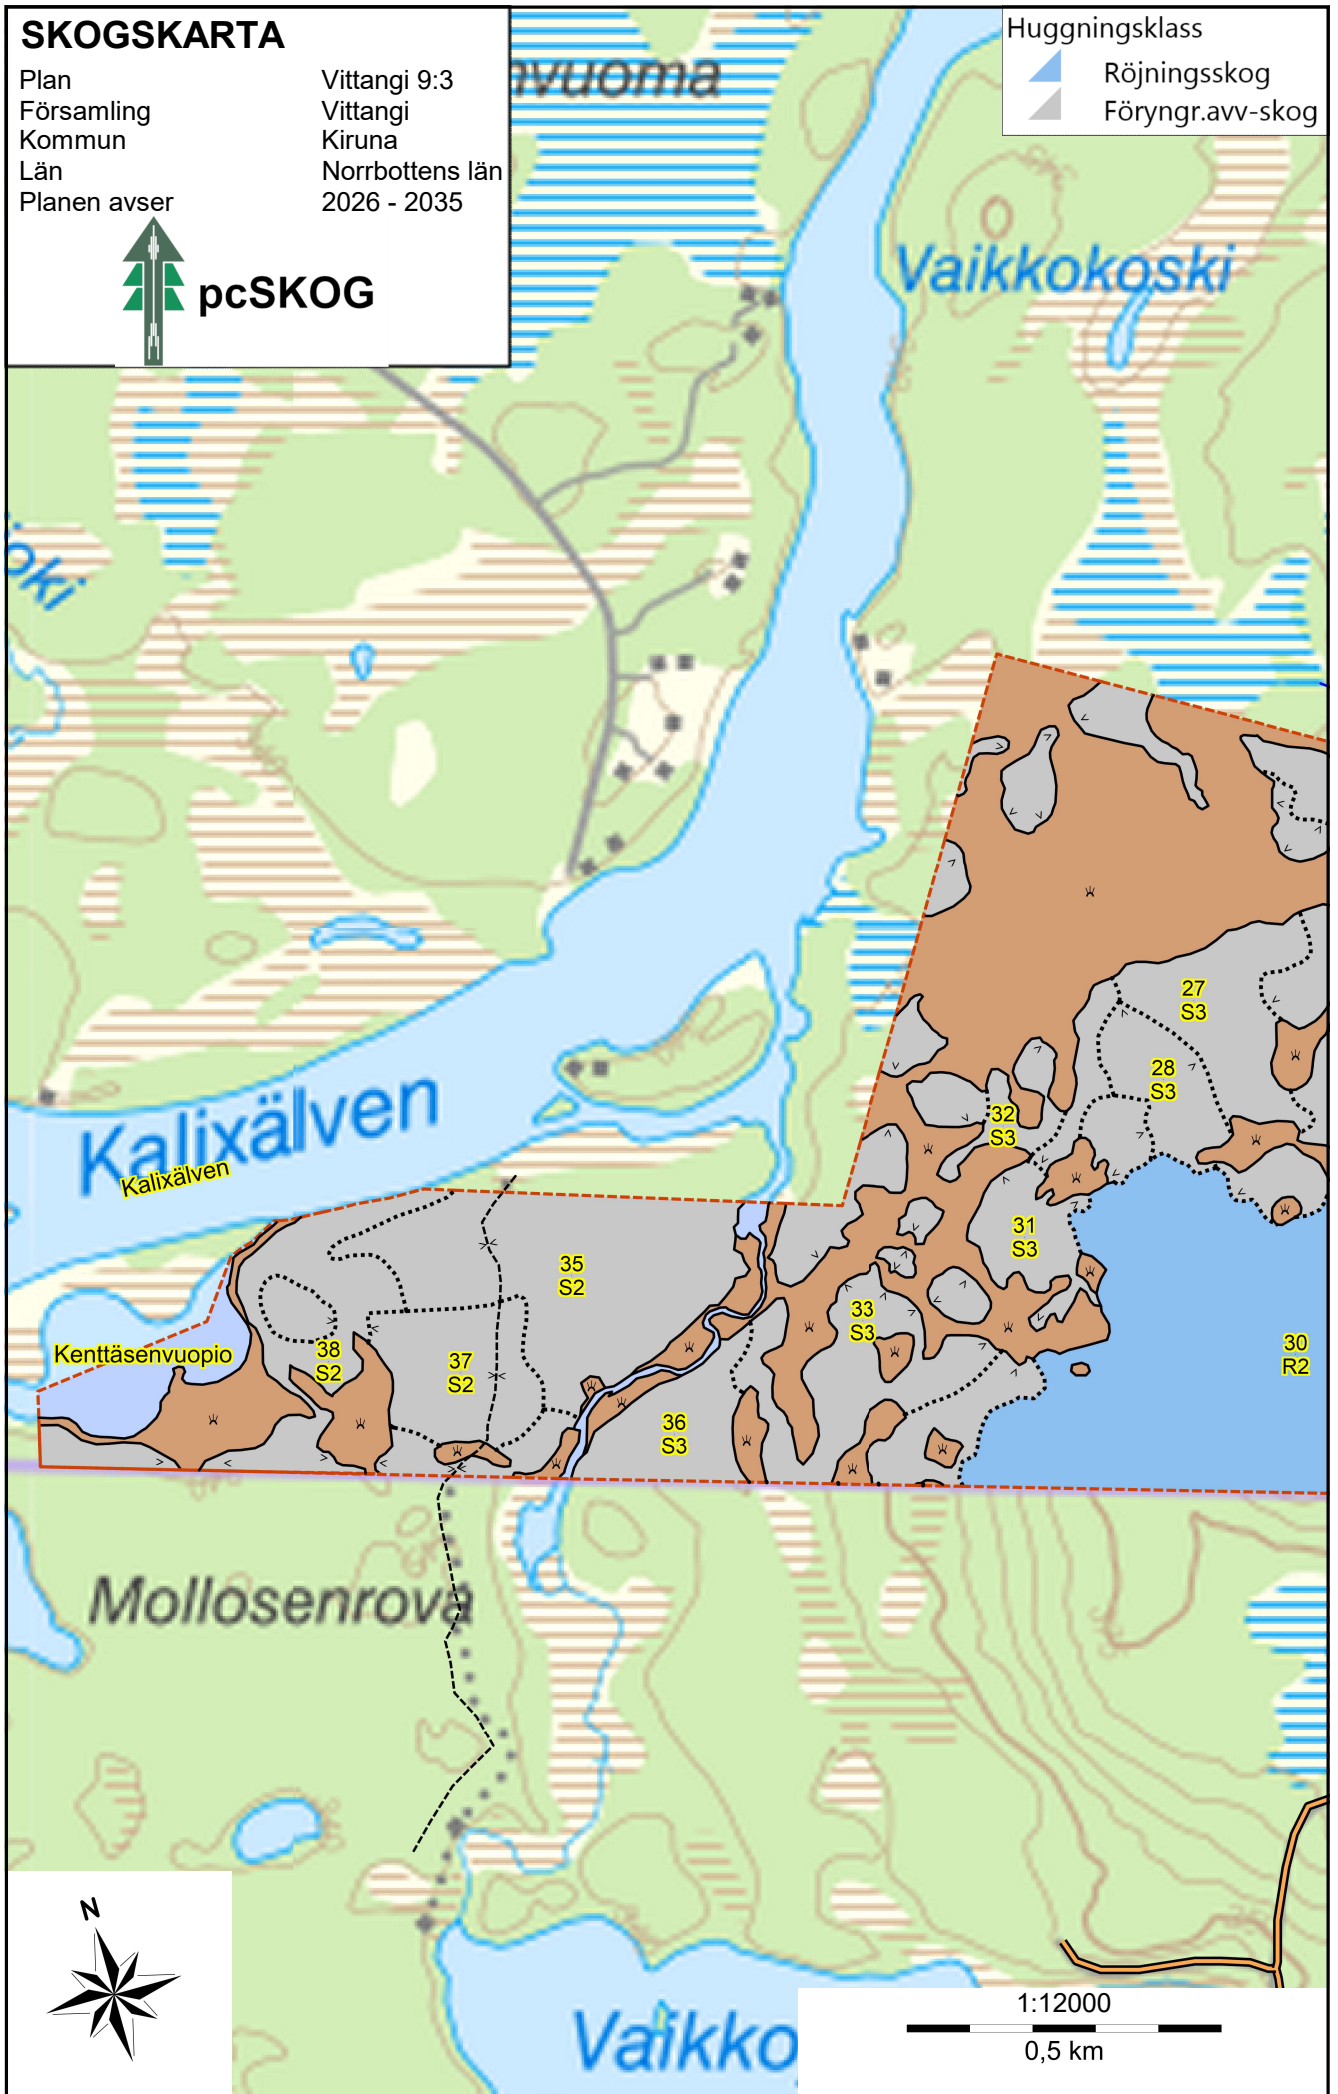

SKOGSKARTA

Plan
Församling
Kommun
Län
Planen avser

Vittangi 9:3
Vittangi
Kiruna
Norrbottens län
2026 - 2035

pcSKOG

Huggningsklass

Gallringsskog

Föryngr.avv-skog

SKOGSKARTA

Plan
Församling
Kommun
Län
Planen avser

Vittangi 9:3
Vittangi
Kiruna
Norrbottens län
2026 - 2035

pcSKOG

Huggningsklass

-  Röjningsskog
-  Föryngr.avv-skog

1:12000

0,5 km

SKOGSKARTA