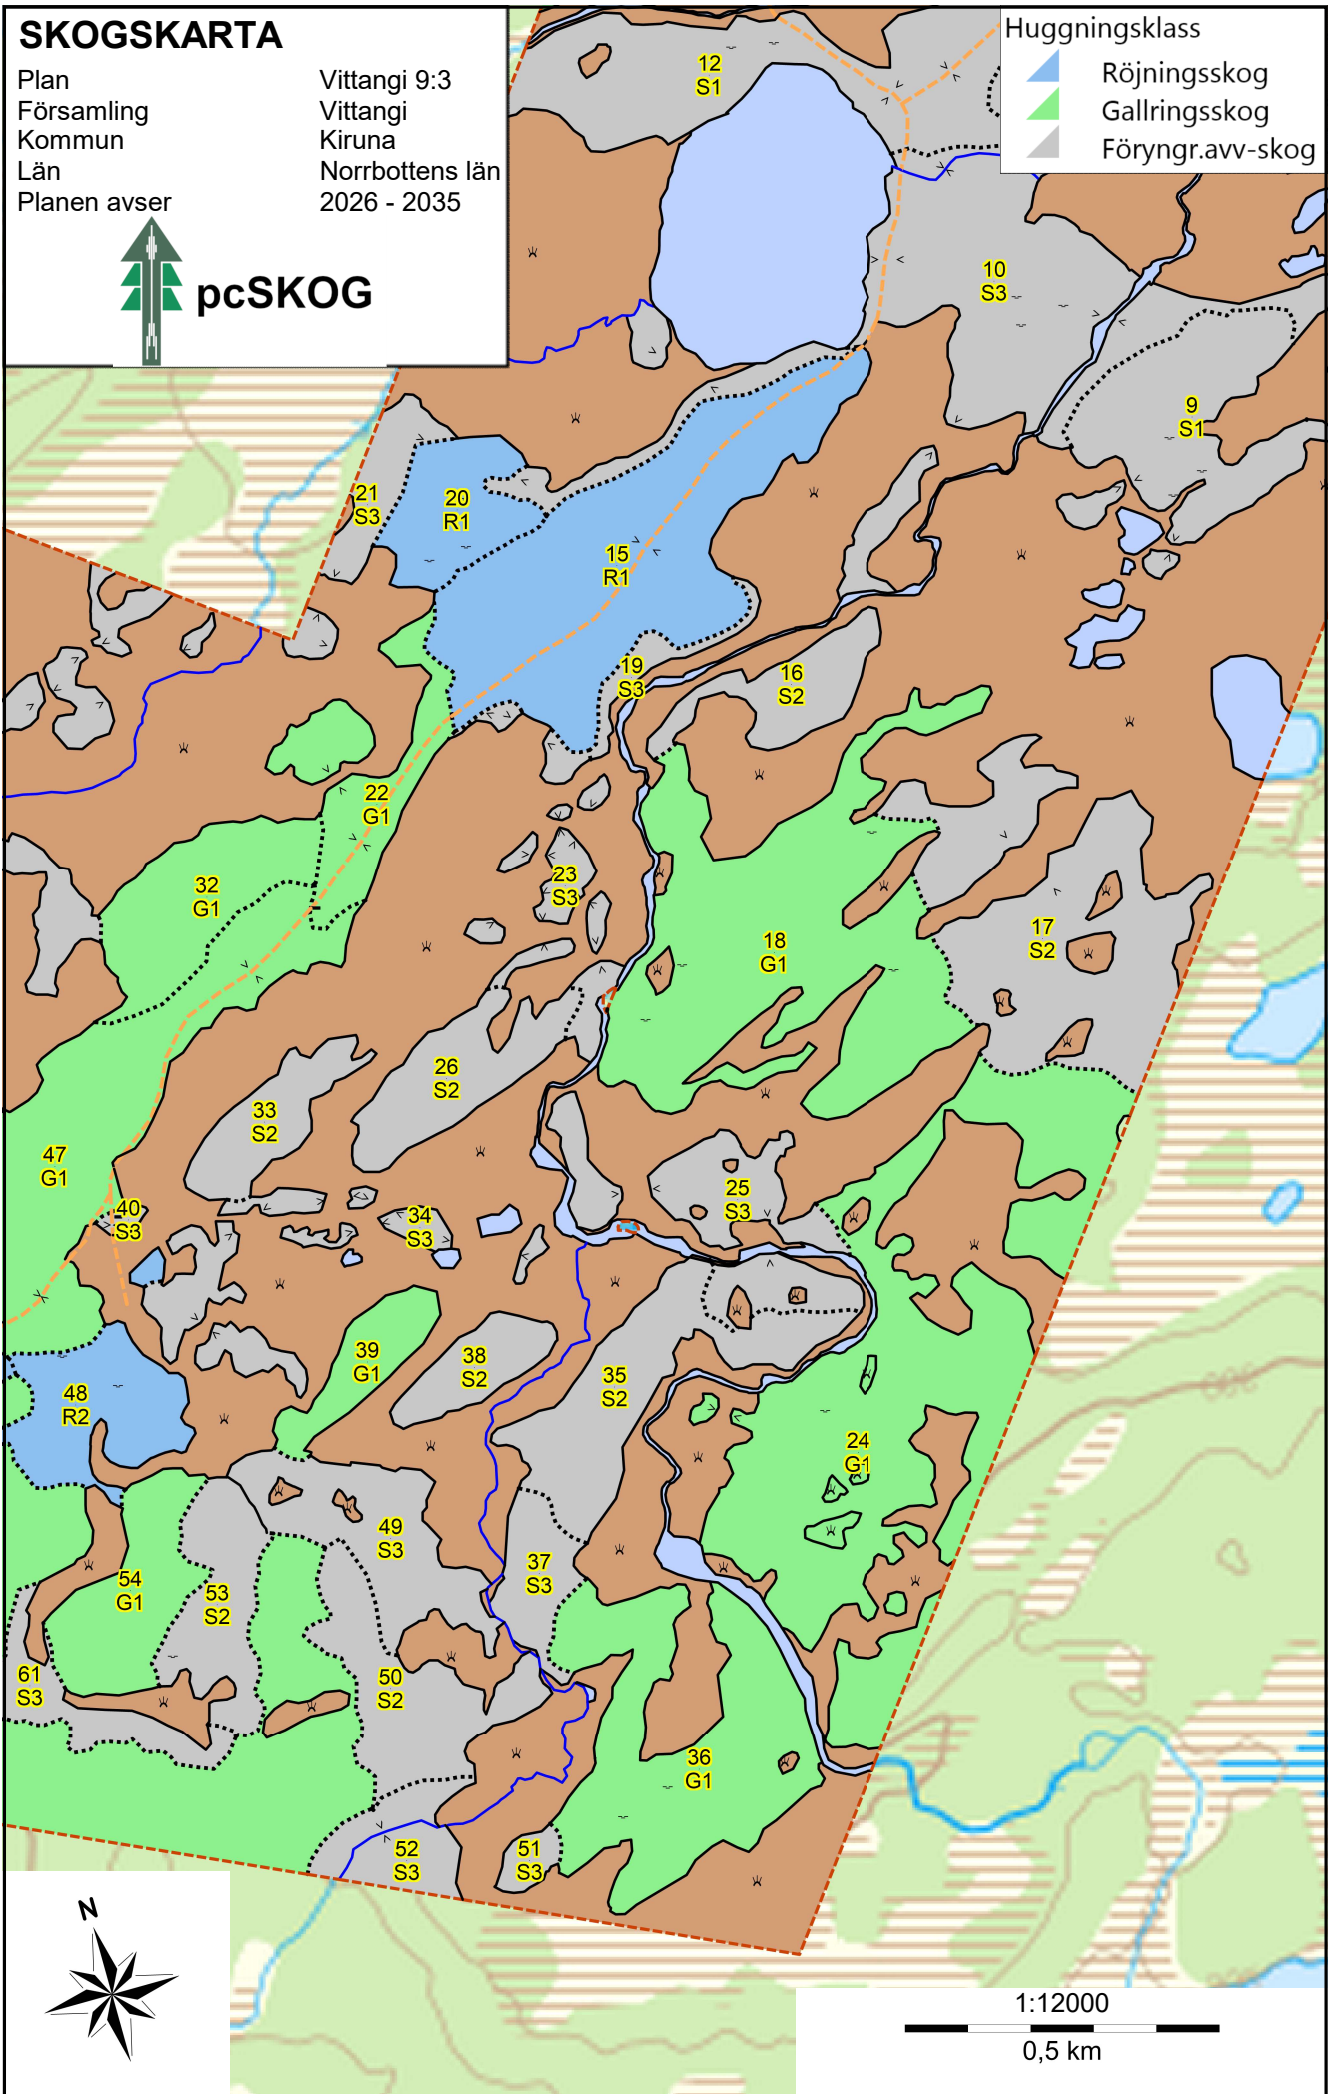

SKOGSKARTA

Plan
Församling
Kommun
Län
Planen avser

Vittangi 9:3
Vittangi
Kiruna
Norrbottens län
2026 - 2035

pcSKOG

Huggningsklass

- Röjningsskog
- Gallringskog
- Föryngr.avv-skog