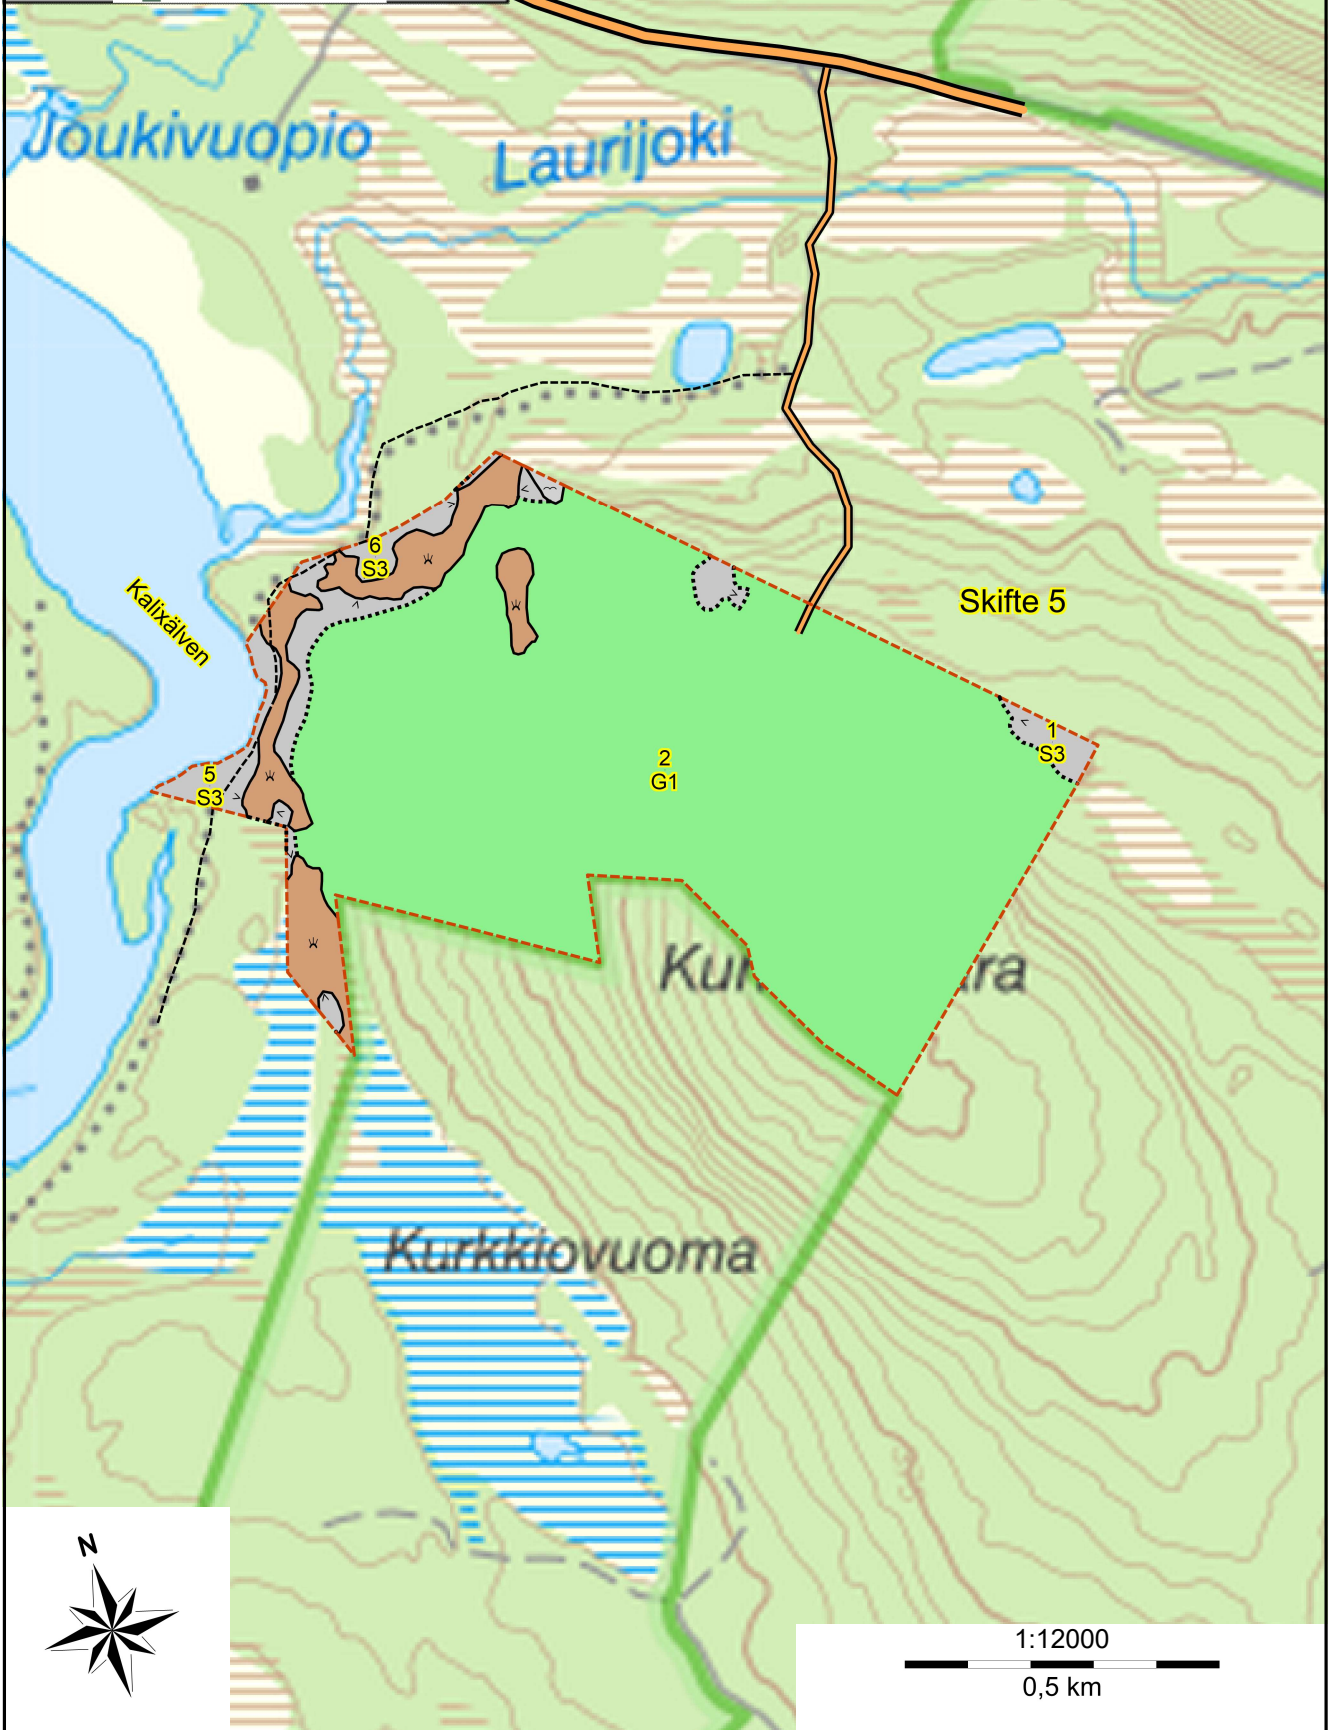

SKOGSKARTA

Plan
Församling
Kommun
Län
Planen avser

Vittangi 9:3
Vittangi
Kiruna
Norrbottens län
2026 - 2035

pcSKOG

Huggningsklass

Gallringsskog

Föryngr.avv-skog

SKOGSKARTA

Plan
Församling
Kommun
Län
Planen avser

Vittangi 9:3
Vittangi
Kiruna
Norrbottens län
2026 - 2035

pcSKOG

Huggningsklass

-  Röjningsskog
-  Föryngr.avv-skog

1:12000

0,5 km

SKOGSKARTA

Plan
Församling
Kommun
Län
Planen avser

Vittangi 9:3
Vittangi
Kiruna
Norrbottens län
2026 - 2035

pcSKOG

Huggningsklass

-  Röjningsskog
-  Föryngr.avv-skog

SKOGSKARTA

Plan
Församling
Kommun
Län
Planen avser

Vittangi 9:3
Vittangi
Kiruna
Norrbottens län
2026 - 2035