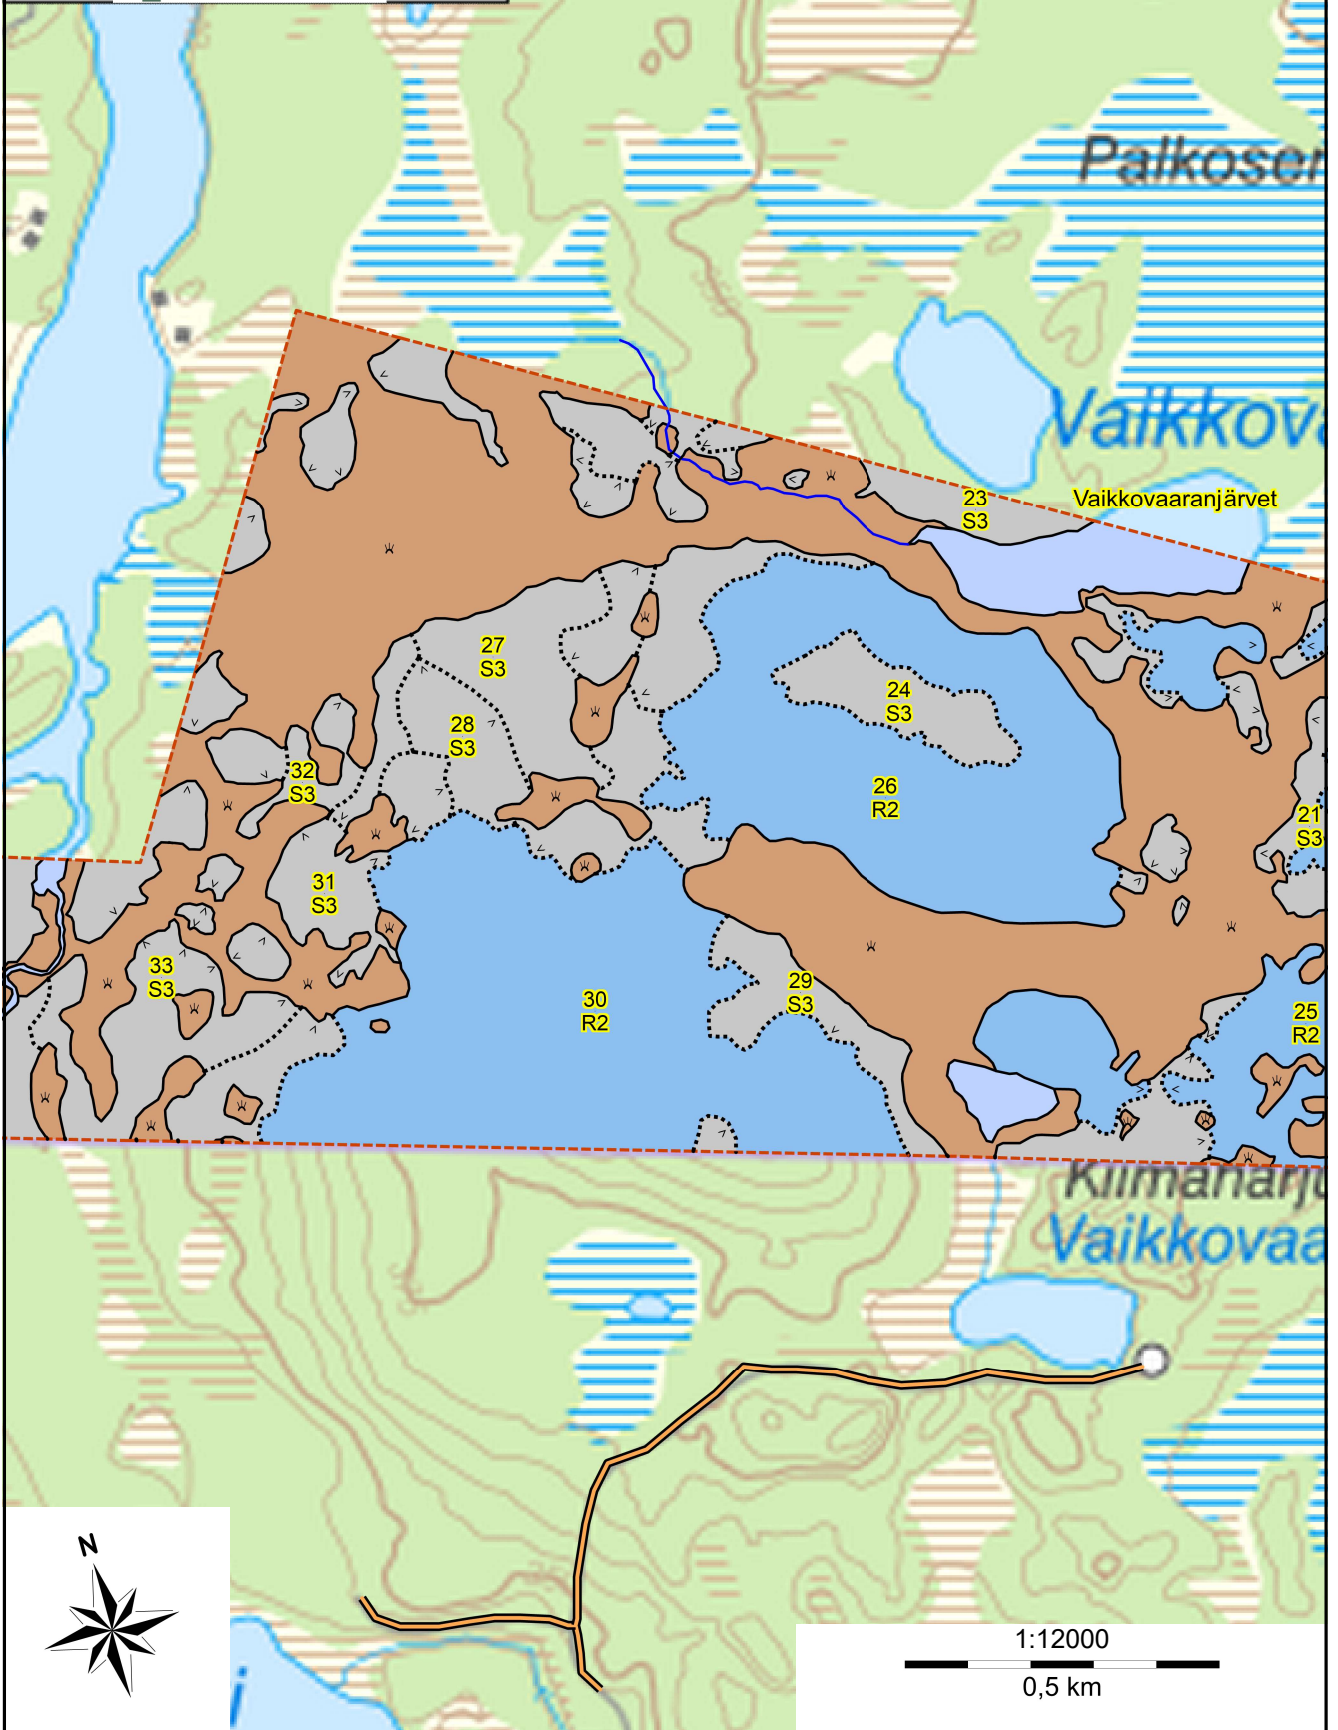

Plan
Församling
Kommun
Län
Planen avser

Vittangi 9:3
Vittangi
Kiruna
Norrbottens län
2026 - 2035

pcSKOG

Huggningsklass

-  Röjningsskog
-  Föryngr.avv-skog

1:12000

0,5 km

SKOGSKARTA

Plan
Församling
Kommun
Län
Planen avser

Vittangi 9:3
Vittangi
Kiruna
Norrbottens län
2026 - 2035

pcSKOG

Huggningsklass

-  Röjningsskog
-  Föryngr.avv-skog

SKOGSKARTA

Plan
Församling
Kommun
Län
Planen avser

Vittangi 9:3
Vittangi
Kiruna
Norrbottens län
2026 - 2035