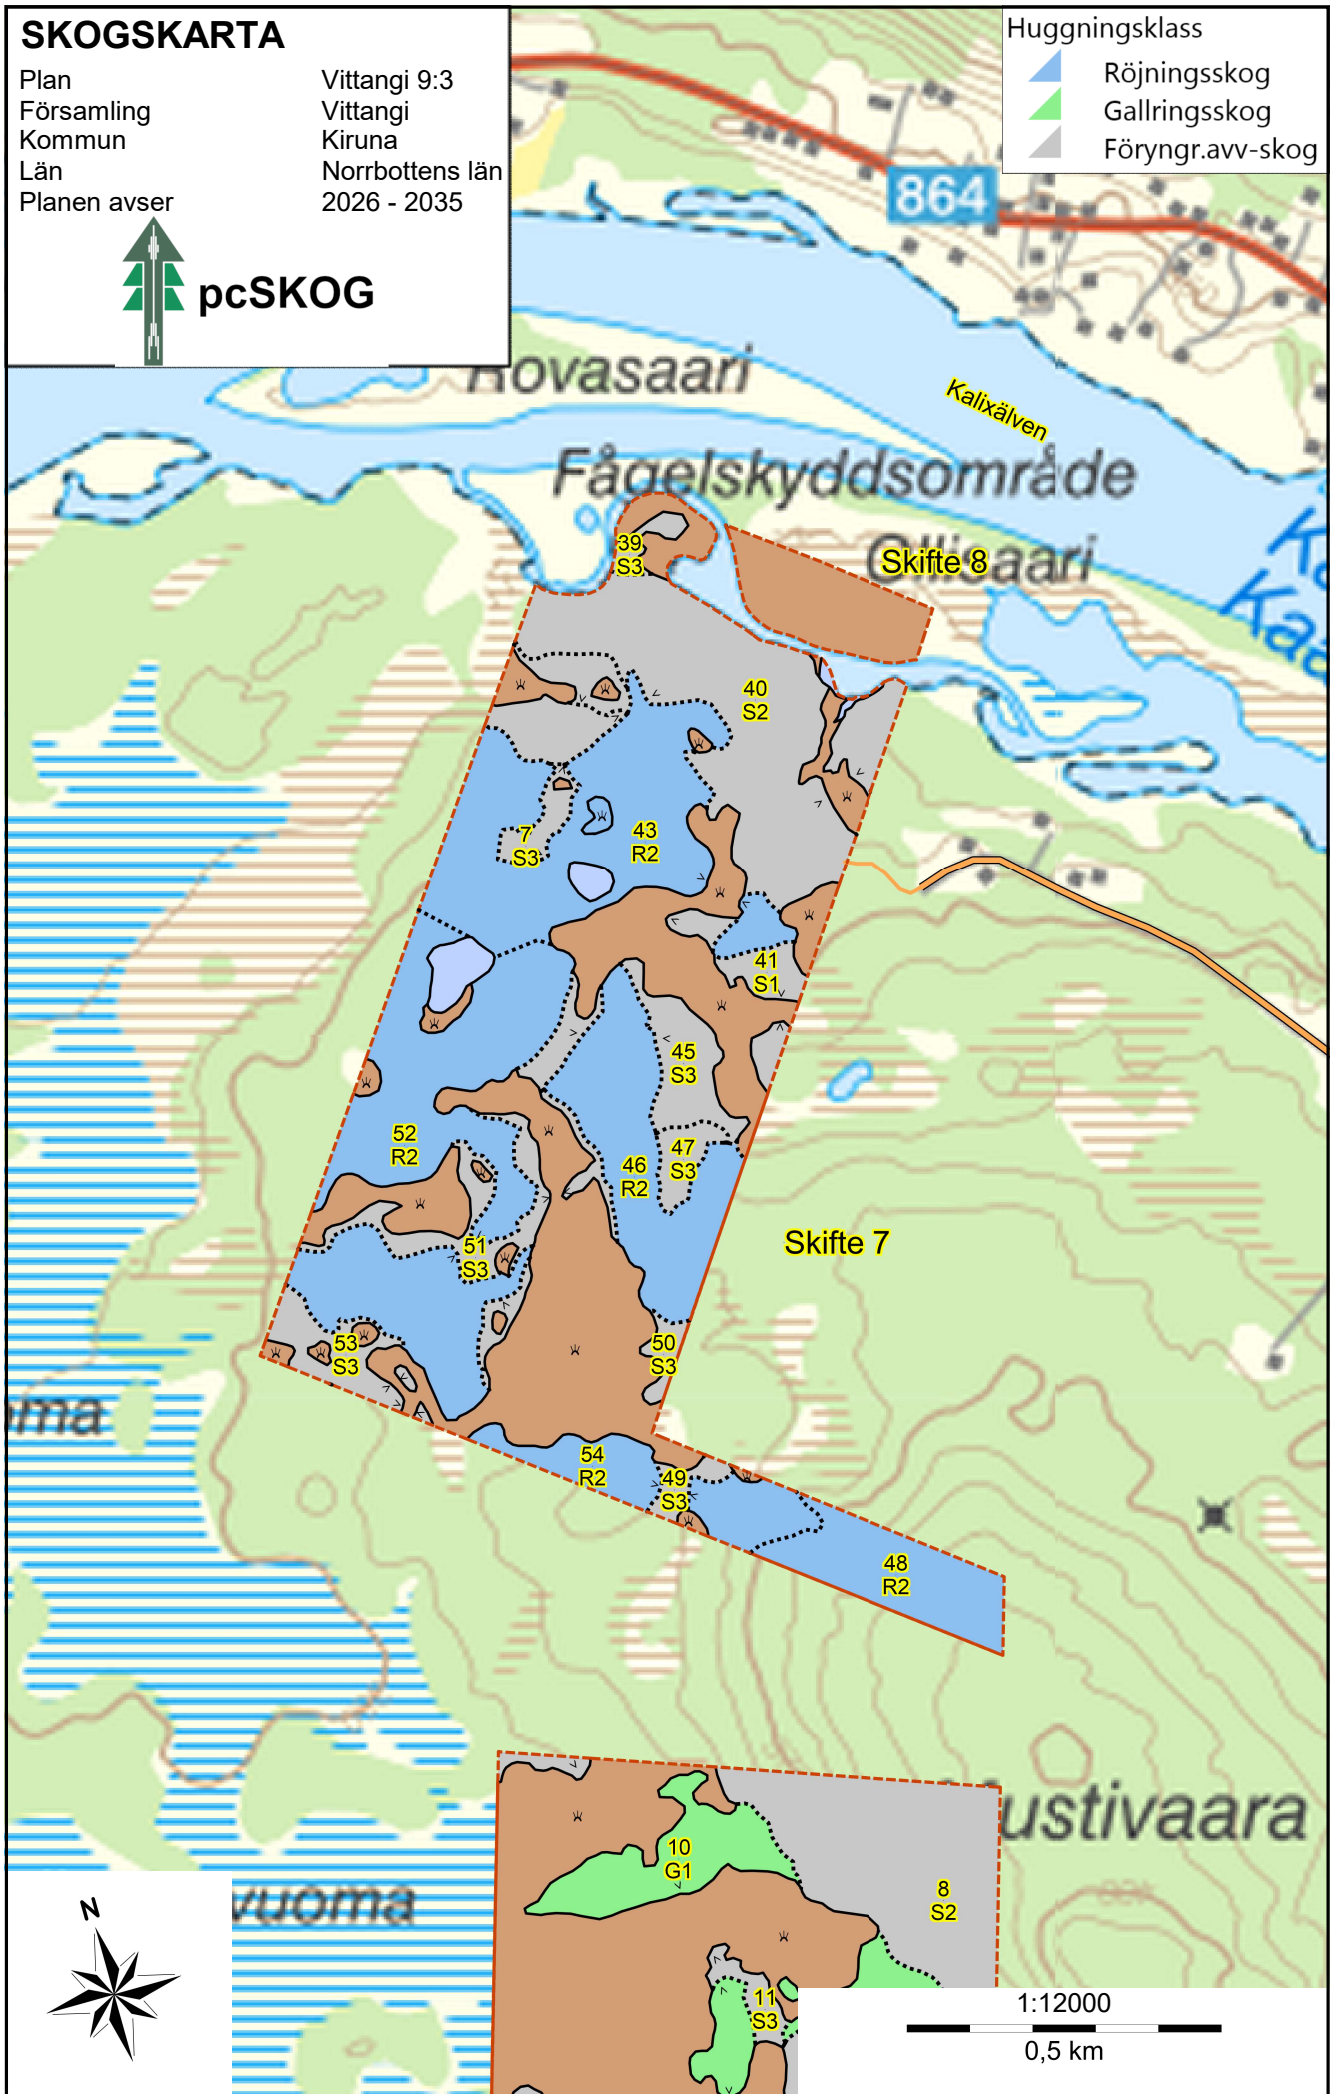

SKOGSKARTA

Plan
Församling
Kommun
Län
Planen avser

Vittangi 9:3
Vittangi
Kiruna
Norrbottens län
2026 - 2035

pcSKOG

Huggningsklass

Gallringsskog

Föryngr.avv-skog

SKOGSKARTA

Plan
Församling
Kommun
Län
Planen avser

Vittangi 9:3
Vittangi
Kiruna
Norrbottens län
2026 - 2035

pcSKOG

Huggningsklass

-  Röjningsskog
-  Föryngr.avv-skog

1:12000

0,5 km

SKOGSKARTA

pcSKOG

Huggningsklass

-  Röjningsskog
-  Gallringskog
-  Föryngr.avv-skog

SKOGSKARTA

Plan
Församling
Kommun
Län
Planen avser

Vittangi 9:3
Vittangi
Kiruna
Norrbottens län
2026 - 2035

pcSKOG

Huggningsklass

-  Röjningsskog
-  Gallringskog
-  Föryngr.avv-skog

SKOGSKARTA

Plan
Församling
Kommun
Län
Planen avser

Vittangi 9:3
Vittangi
Kiruna
Norrbottens län
2026 - 2035

pcSKOG

Huggningsklass

-  Röjningsskog
-  Gallringskog
-  Föryngr.avv-skog
-  Lågproduktiv skog