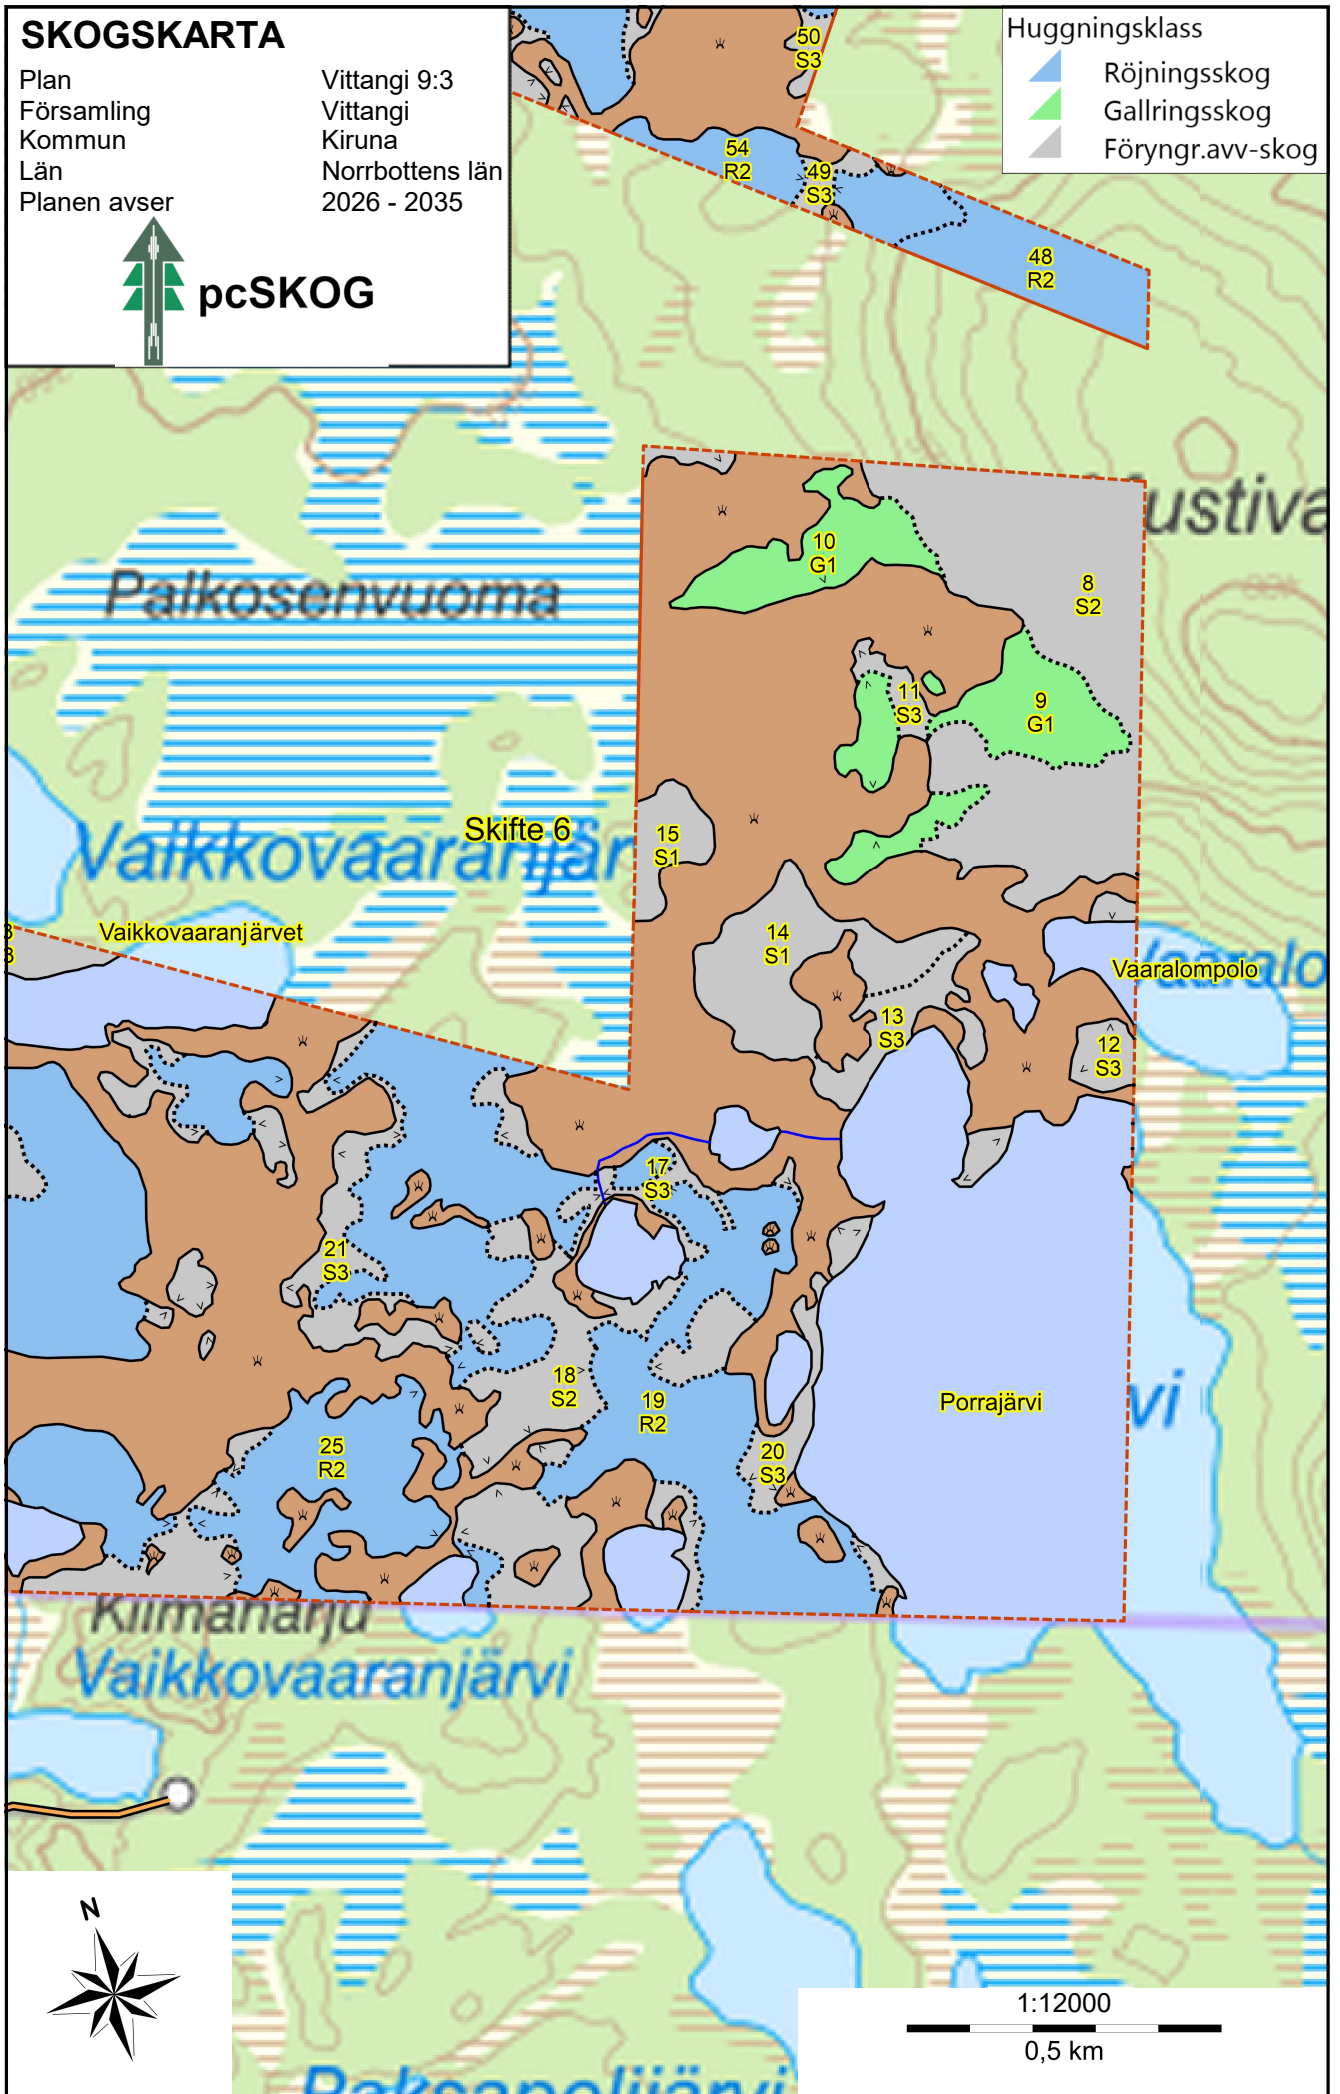

SKOGSKARTA

Plan
Församling
Kommun
Län
Planen avser

Vittangi 9:3
Vittangi
Kiruna
Norrbottens län
2026 - 2035

pcSKOG

Huggningsklass

- Röjningsskog
- Gallringskog
- Föryngr.avv-skog