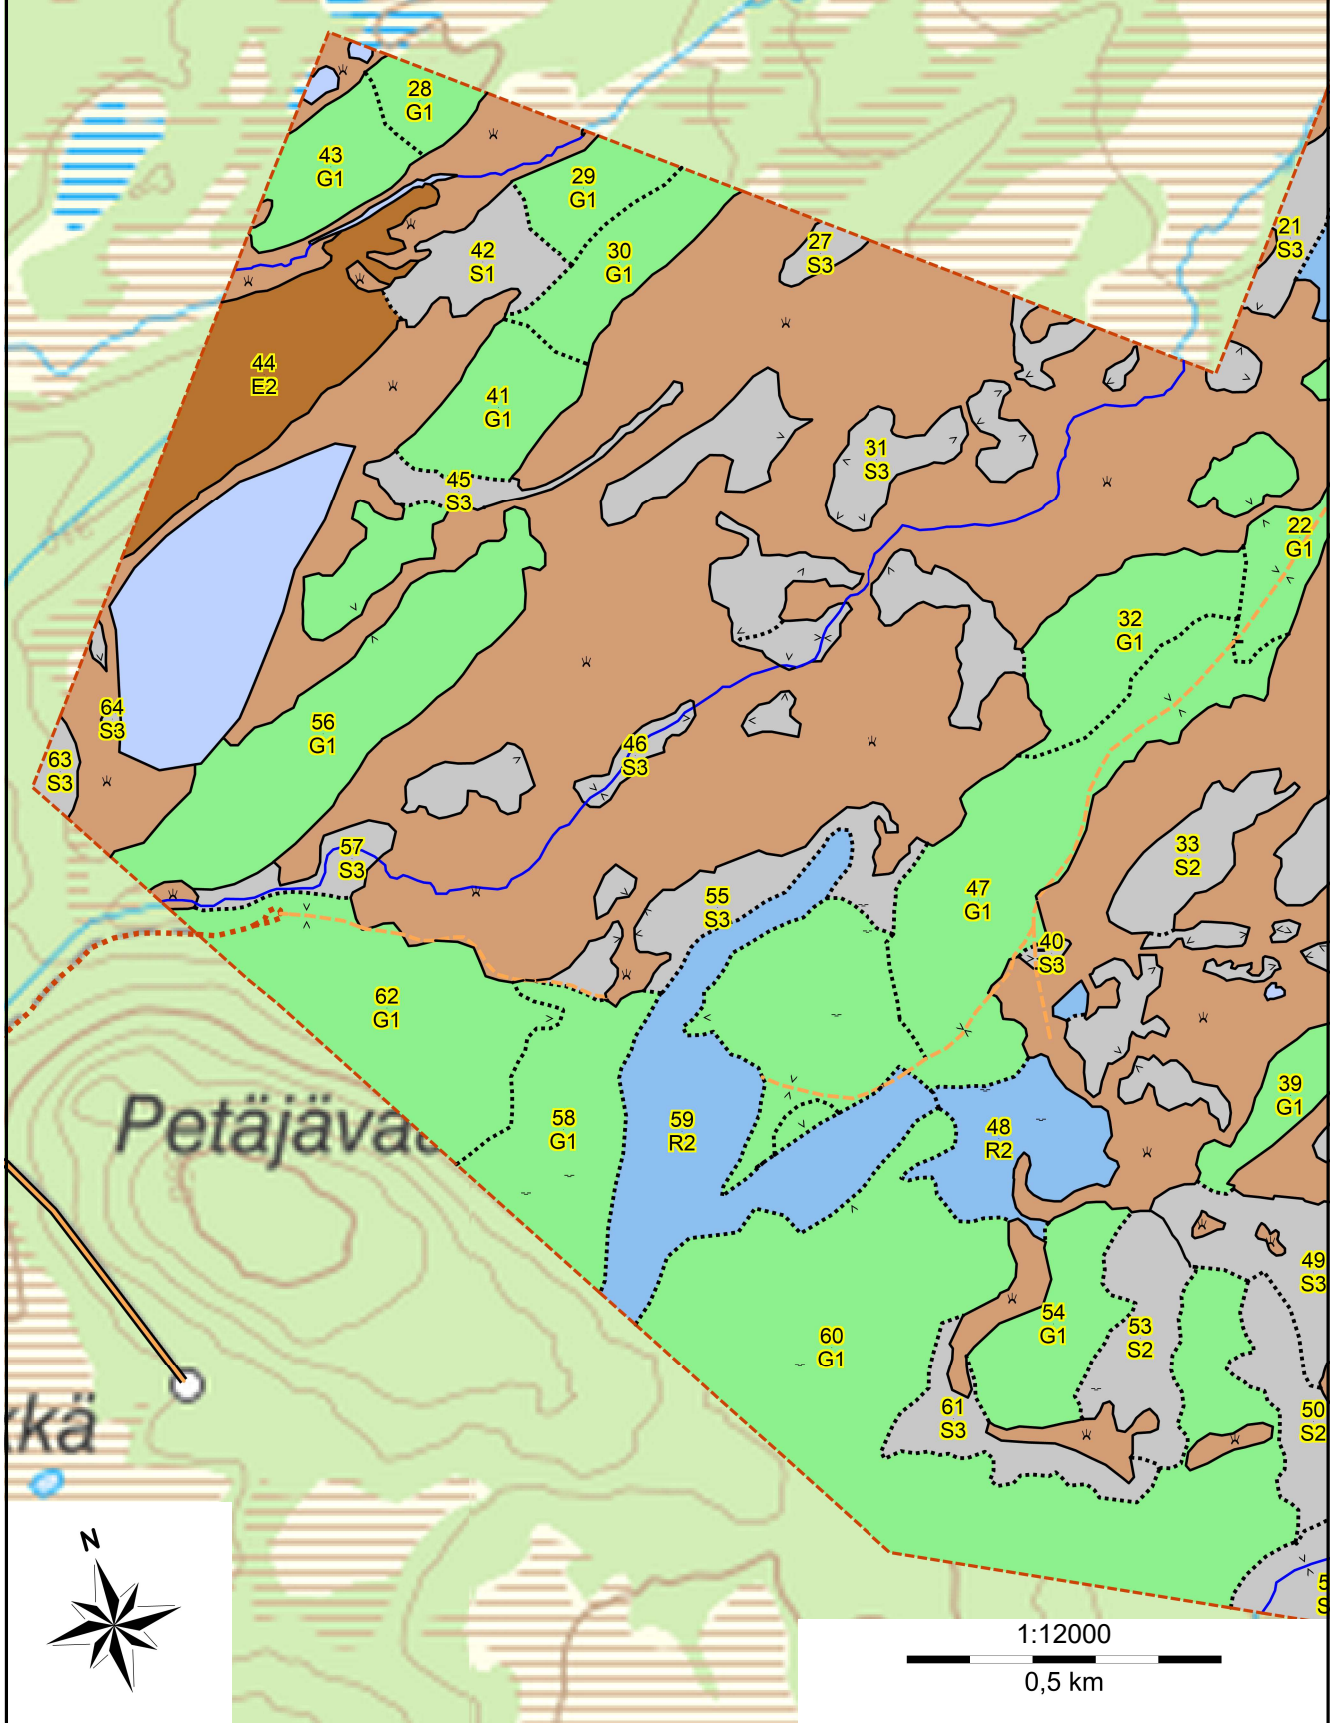

SKOGSKARTA

Plan
Församling
Kommun
Län
Planen avser

Vittangi 9:3
Vittangi
Kiruna
Norrbottens län
2026 - 2035

pcSKOG

Huggningsklass

- Röjningsskog
- Gallringskog
- Föryngr.avv-skog
- Lågproduktiv skog