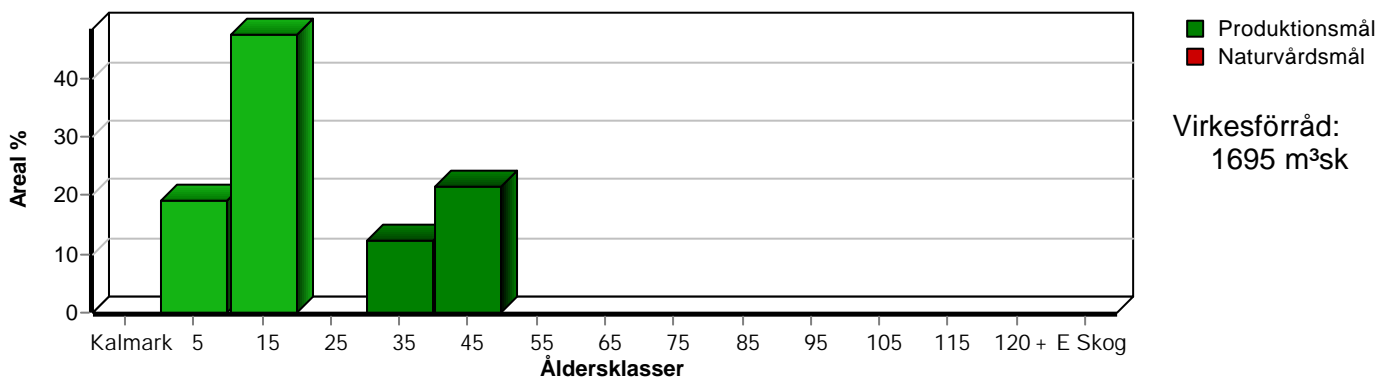

Skogens fördelning på åldersklasser

Åldersklass	Areal		Virkesförråd				
	ha	%	Totalt m ³ sk	m ³ sk /ha	Tall %	Löv %	Gran %
Kalmark							
- 9 år	4,8	19	48	10	20	35	45
10 - 19	12,0	47	253	21	45	50	5
20 - 29							
30 - 39	3,1	12	356	115	75		25
40 - 49	5,4	21	1038	192	63	27	10
50 - 59							
60 - 69							
70 - 79							
80 - 89							
90 - 99							
100 - 109							
110 - 119							
120 +							
Lågproduktkog(E) ÖF/Skikt							
Summa/Medel	25,3	100	1695	67	61	25	13

Arefördelning, aktuell

Arefördelning, om 10 år (föresatt att föreslagna åtgärder utförs)