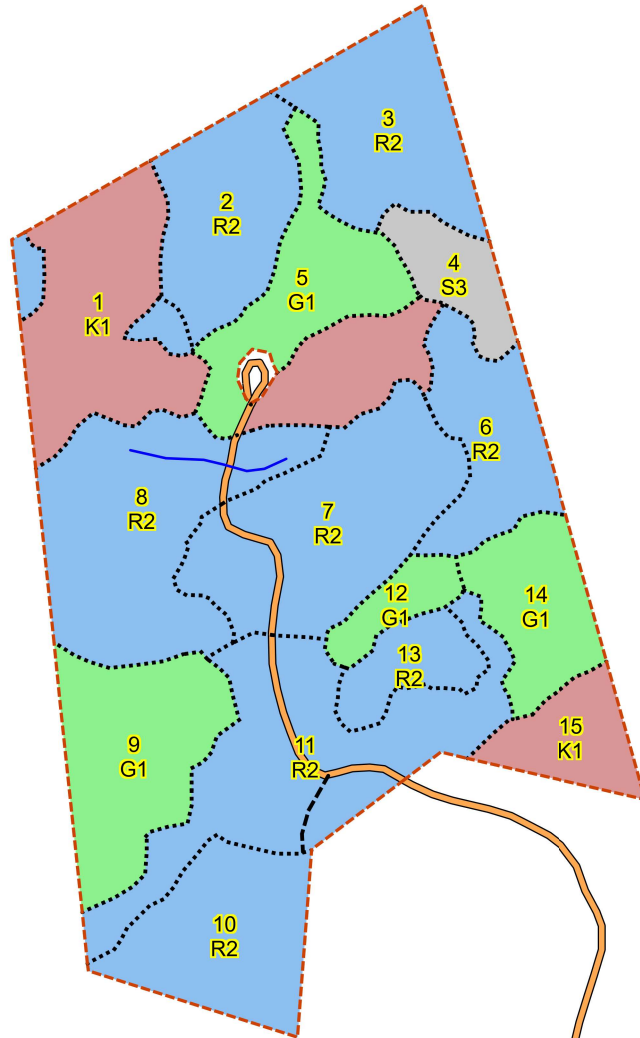

# SKOGSKARTA

Plan Rosendal 1:16  
Församling Åseda  
Kommun Uppvidinge  
Län Kronobergs län  
Planen avser 2022 - 2031  
Utskriftsdatum 2024-04-09

## Huggningsklass

-  Kalmark/föryngr
-  Röjningsskog
-  Gallringsskog
-  Föryngr.avv-skog

1:5000  
250 m