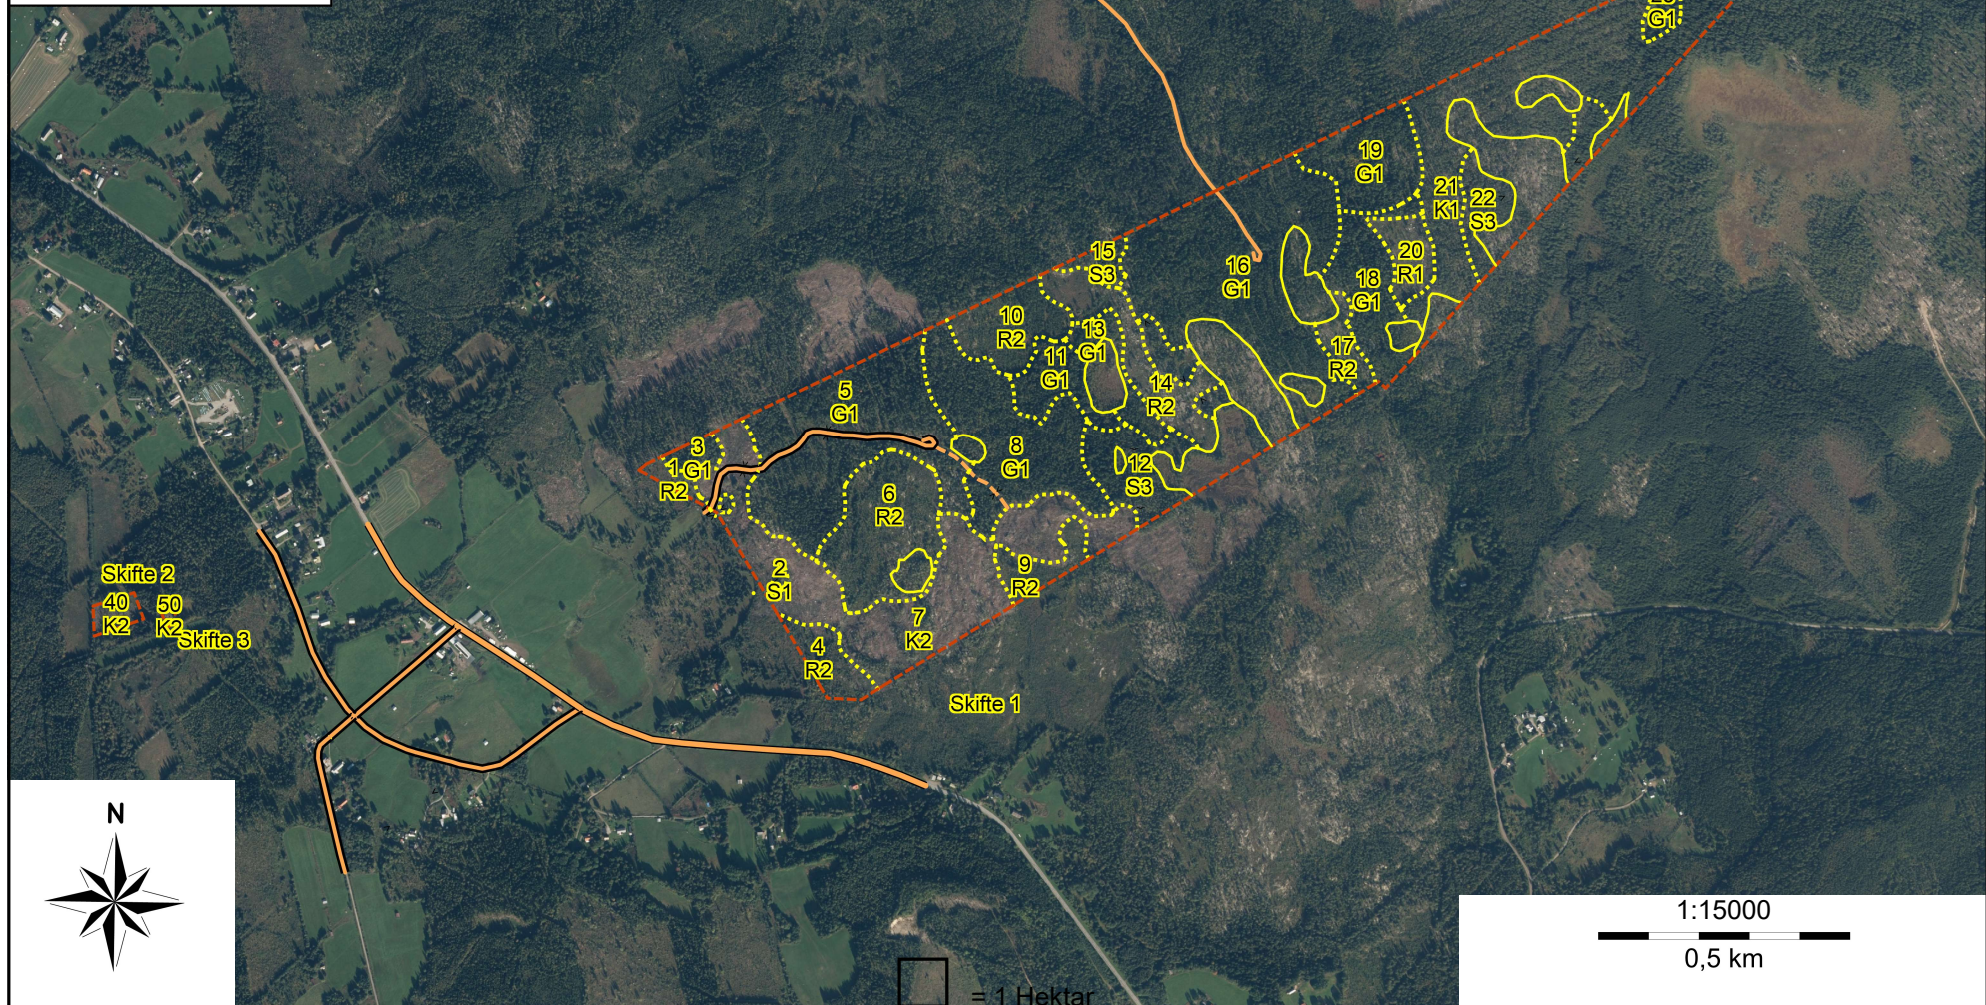

- Symboler**
- ☞ Sumptecken
 - > Sammanbockning
- Linjer**
- ⋯ Avdelning
 - Ägoslag
 - - - Fastighet
 - ▬ Huvudväg
 - ▬ Normalväg
 - ▬ Nollväg
 - - - Traktorväg
- Huggningsklass**
- ▬ Kalmark/föryngr
 - ▬ Röjningsskog
 - ▬ Gallringsskog
 - ▬ Föryngr.avv-skog

Skogskarta över
Österskucku 3:48 del av
 Berg församling
 Berg kommun
 Jämtlands län
 Planen avser 2025 - 2034
 Inv av Bernt Nilsson
 Utskriftsdatum 2026-02-05

- Symboler**
- ☐ Sumptecken
 - > Sammanböckning
- Linjer ®**
- ⋯ Avdelning
 - Ägoslag
 - - Fastighet
 - ▬ Huvudväg
 - ▬ Normalväg
 - ▬ Nollväg
 - - - Traktorväg

Skogskarta över
Österskucku 3:48 del av
 Berg församling
 Berg kommun
 Jämtlands län
 Planen avser 2025 - 2034
 Inv av Bernt Nilsson
 Utskriftsdatum 2026-02-05

Skifte 2
 40 50
 K2 K2
 Skifte 3

Skifte 1

▬ = 1 Hektar