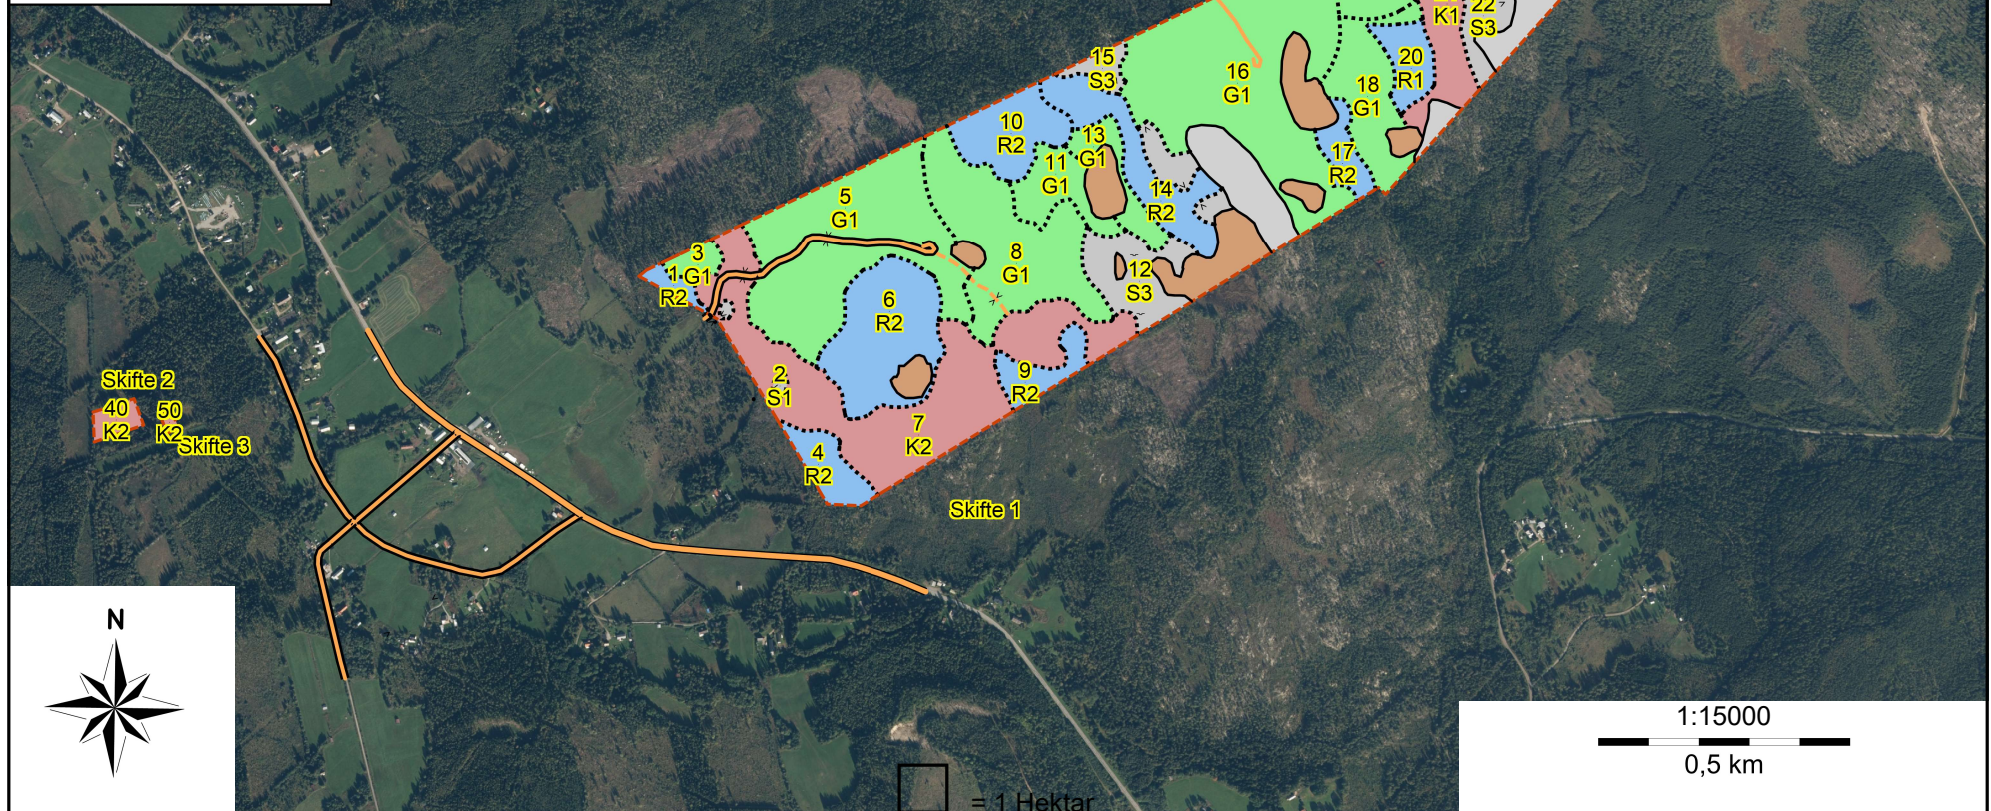

- Symboler**
- ☞ Sumptecken
 - > Sammanbockning
- Linjer**
- ⋯ Avdelning
 - Ägoslag
 - - - Fastighet
 - ▬ Huvudväg
 - ▬ Normalväg
 - ▬ Nollväg
 - - - Traktorväg
- Huggningsklass**
- ▬ Kalmark/föryngr
 - ▬ Röjningsskog
 - ▬ Gallringsskog
 - ▬ Föryngr.avv-skog

Skogskarta över
Österskucku 3:48 del av
 Berg församling
 Berg kommun
 Jämtlands län
 Planen avser 2025 - 2034
 Inv av Bernt Nilsson
 Utskriftsdatum 2026-02-05

- Symboler**
- ☐ Sumptecken
 - > Sammanböckning
- Linjer ®**
- ⋯ Avdelning
 - Ägoslag
 - - Fastighet
 - ▬ Huvudväg
 - ▬ Normalväg
 - ▬ Nollväg
 - - - Traktorväg

Skogskarta över
Österskucku 3:48 del av
 Berg församling
 Berg kommun
 Jämtlands län
 Planen avser 2025 - 2034
 Inv av Bernt Nilsson
 Utskriftsdatum 2026-02-05

Skifte 2
 40 50
 K2 K2
 Skifte 3

Skifte 1

▬ = 1 Hektar