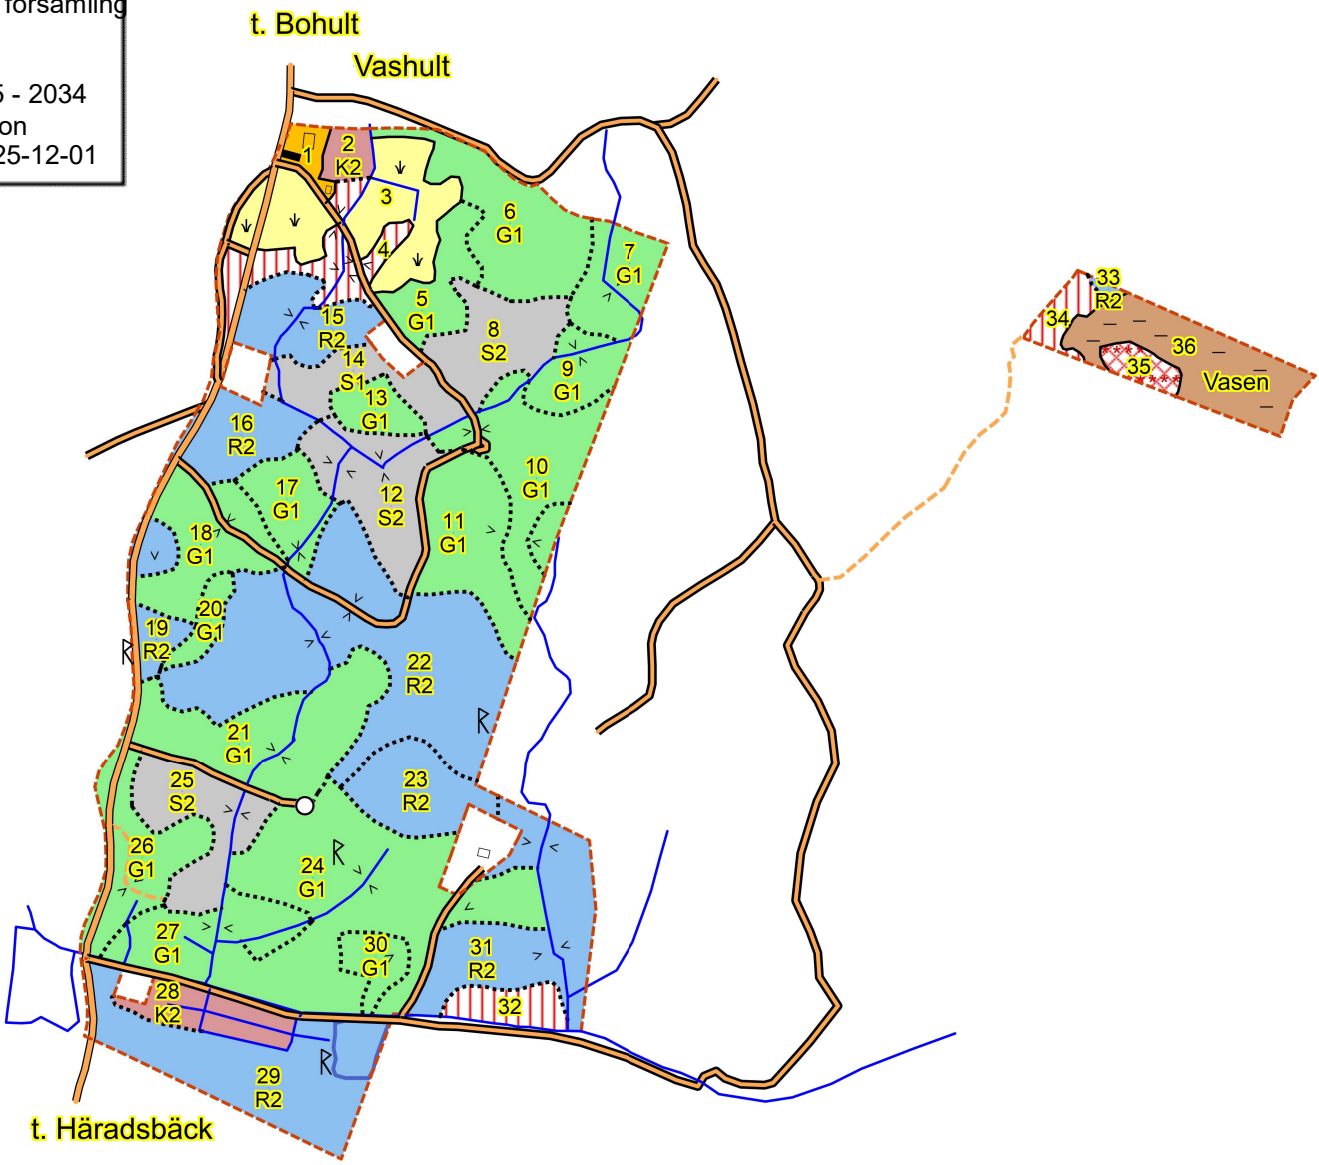

Skogskarta över
VASHULT 1:7 mfl
 Virestad-Härlunda församling
 Älmhult kommun
 Kronobergs län
 Planen avser 2025 - 2034
 Inv av Oskar Nilsson
 Utskriftsdatum 2025-12-01

- Symboler**
- Vandplats
 - Boningshus
 - ▼ Inäga
 - Sumpstreck 1
 - > Sammanbockning
 - Byggnad
 - ℞ Fornlämning
- Linjer**
- ⋯ Avdelning
 - Ägoslag
 - - - Fastighet
 - Bäck/dike
 - Huvudväg
 - Normalväg
 - Traktorväg
 - Fornminne
- Målsättning (rastrerad)**
- ▨ NV-mål skötsel
 - ▨ NV-mål orört
- Huggningsklass**
- ▨ Kalmark/förnygr
 - ▨ Röjningsskog
 - ▨ Gallringsskog
 - ▨ Förnygr.avv-skog
- Ägoslag**
- ▨ Myr
 - ▨ Inägomark
 - ▨ Övrig landareal