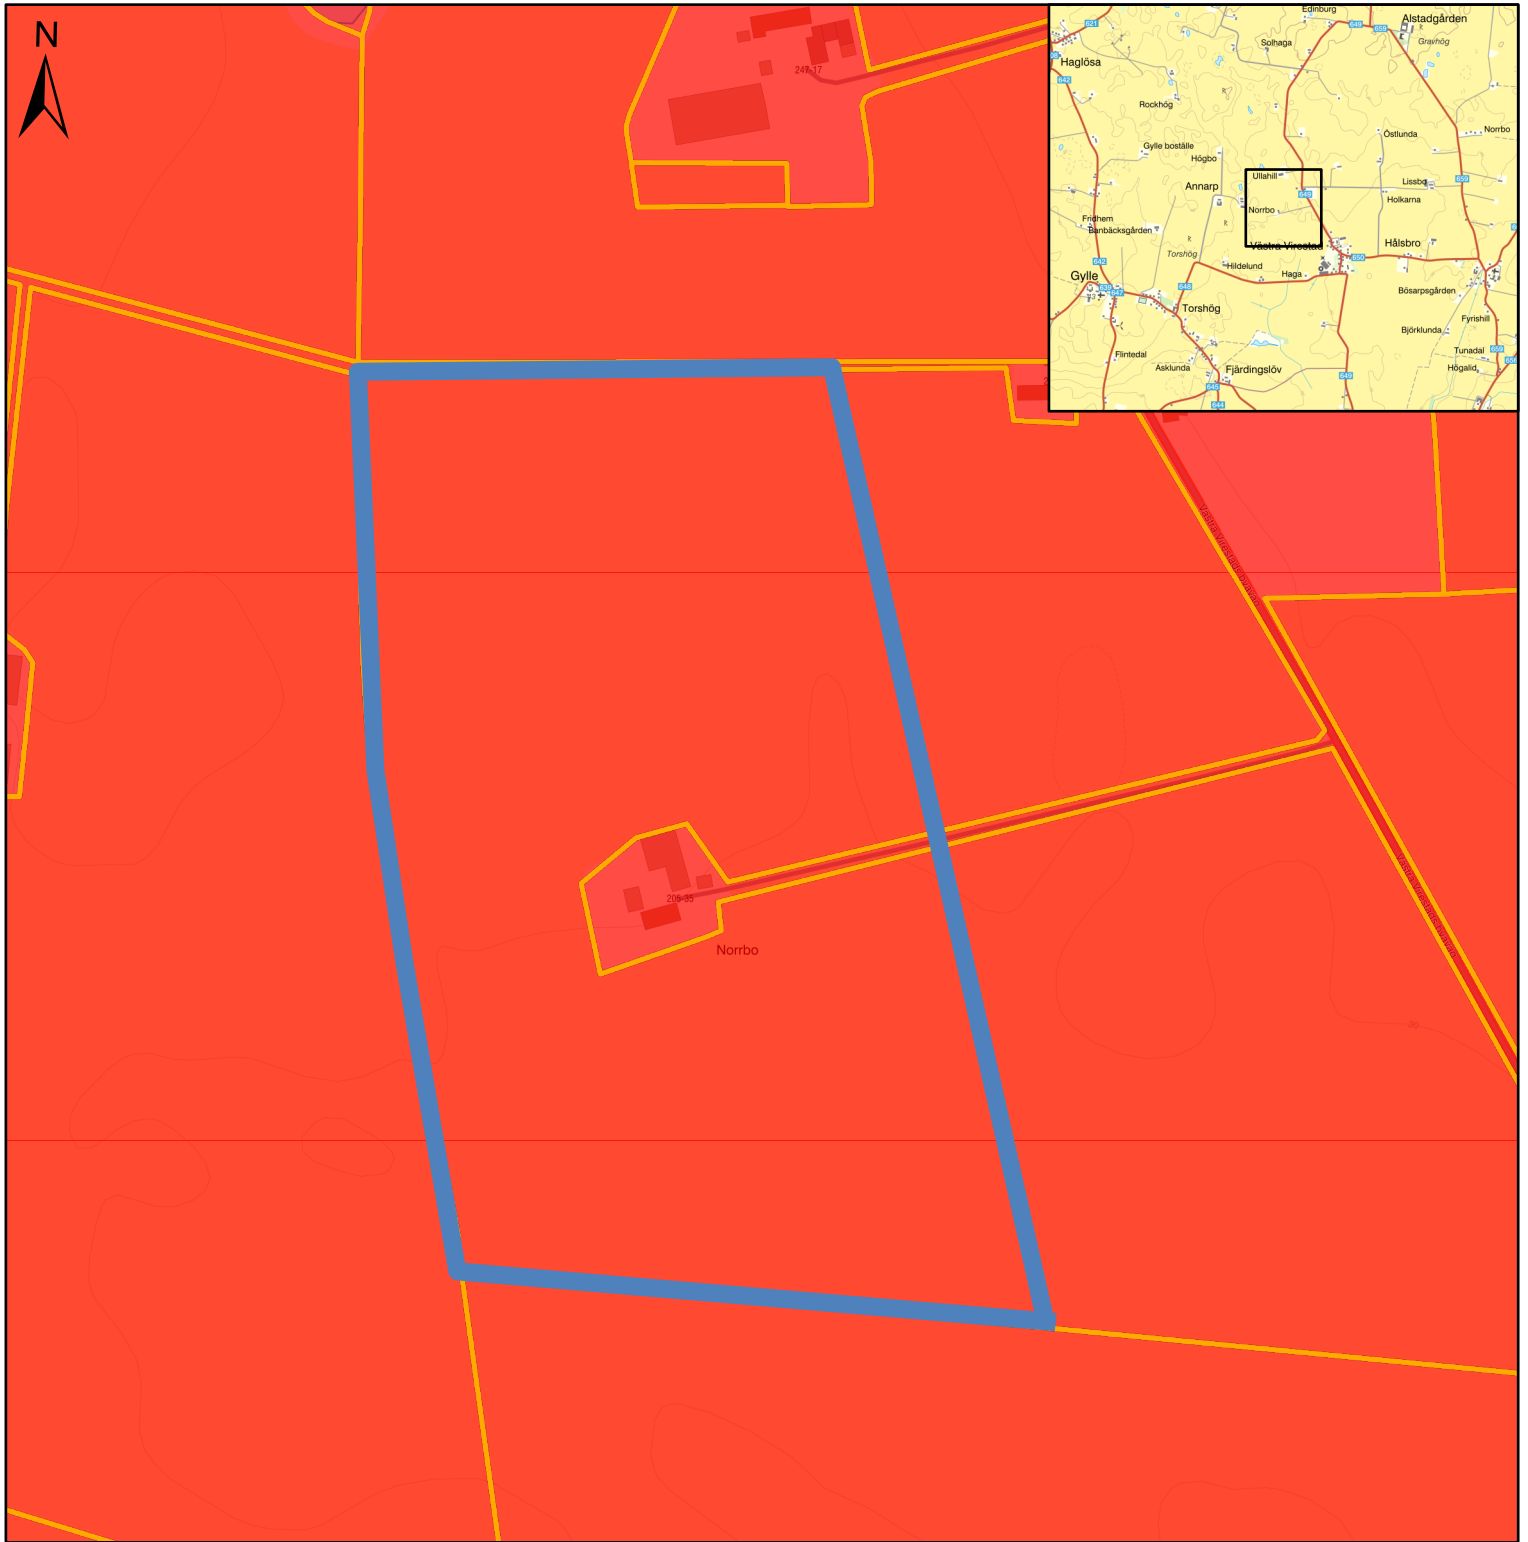

Jordklassskarta

Ungefärlig fastighetsmarkering enligt blått

1:4 000

Teckenförklaring

 Min ritning

 SJV Jordbruksblock 2022

 SJV Jordbruksblock 2023

 SJV Jordbruksblock 2024

 SMHI SVAR Huvudavrinningsområden

LstM Jord- och skogsklassificering Skåne

 10 (åkermark, hög bördighet)