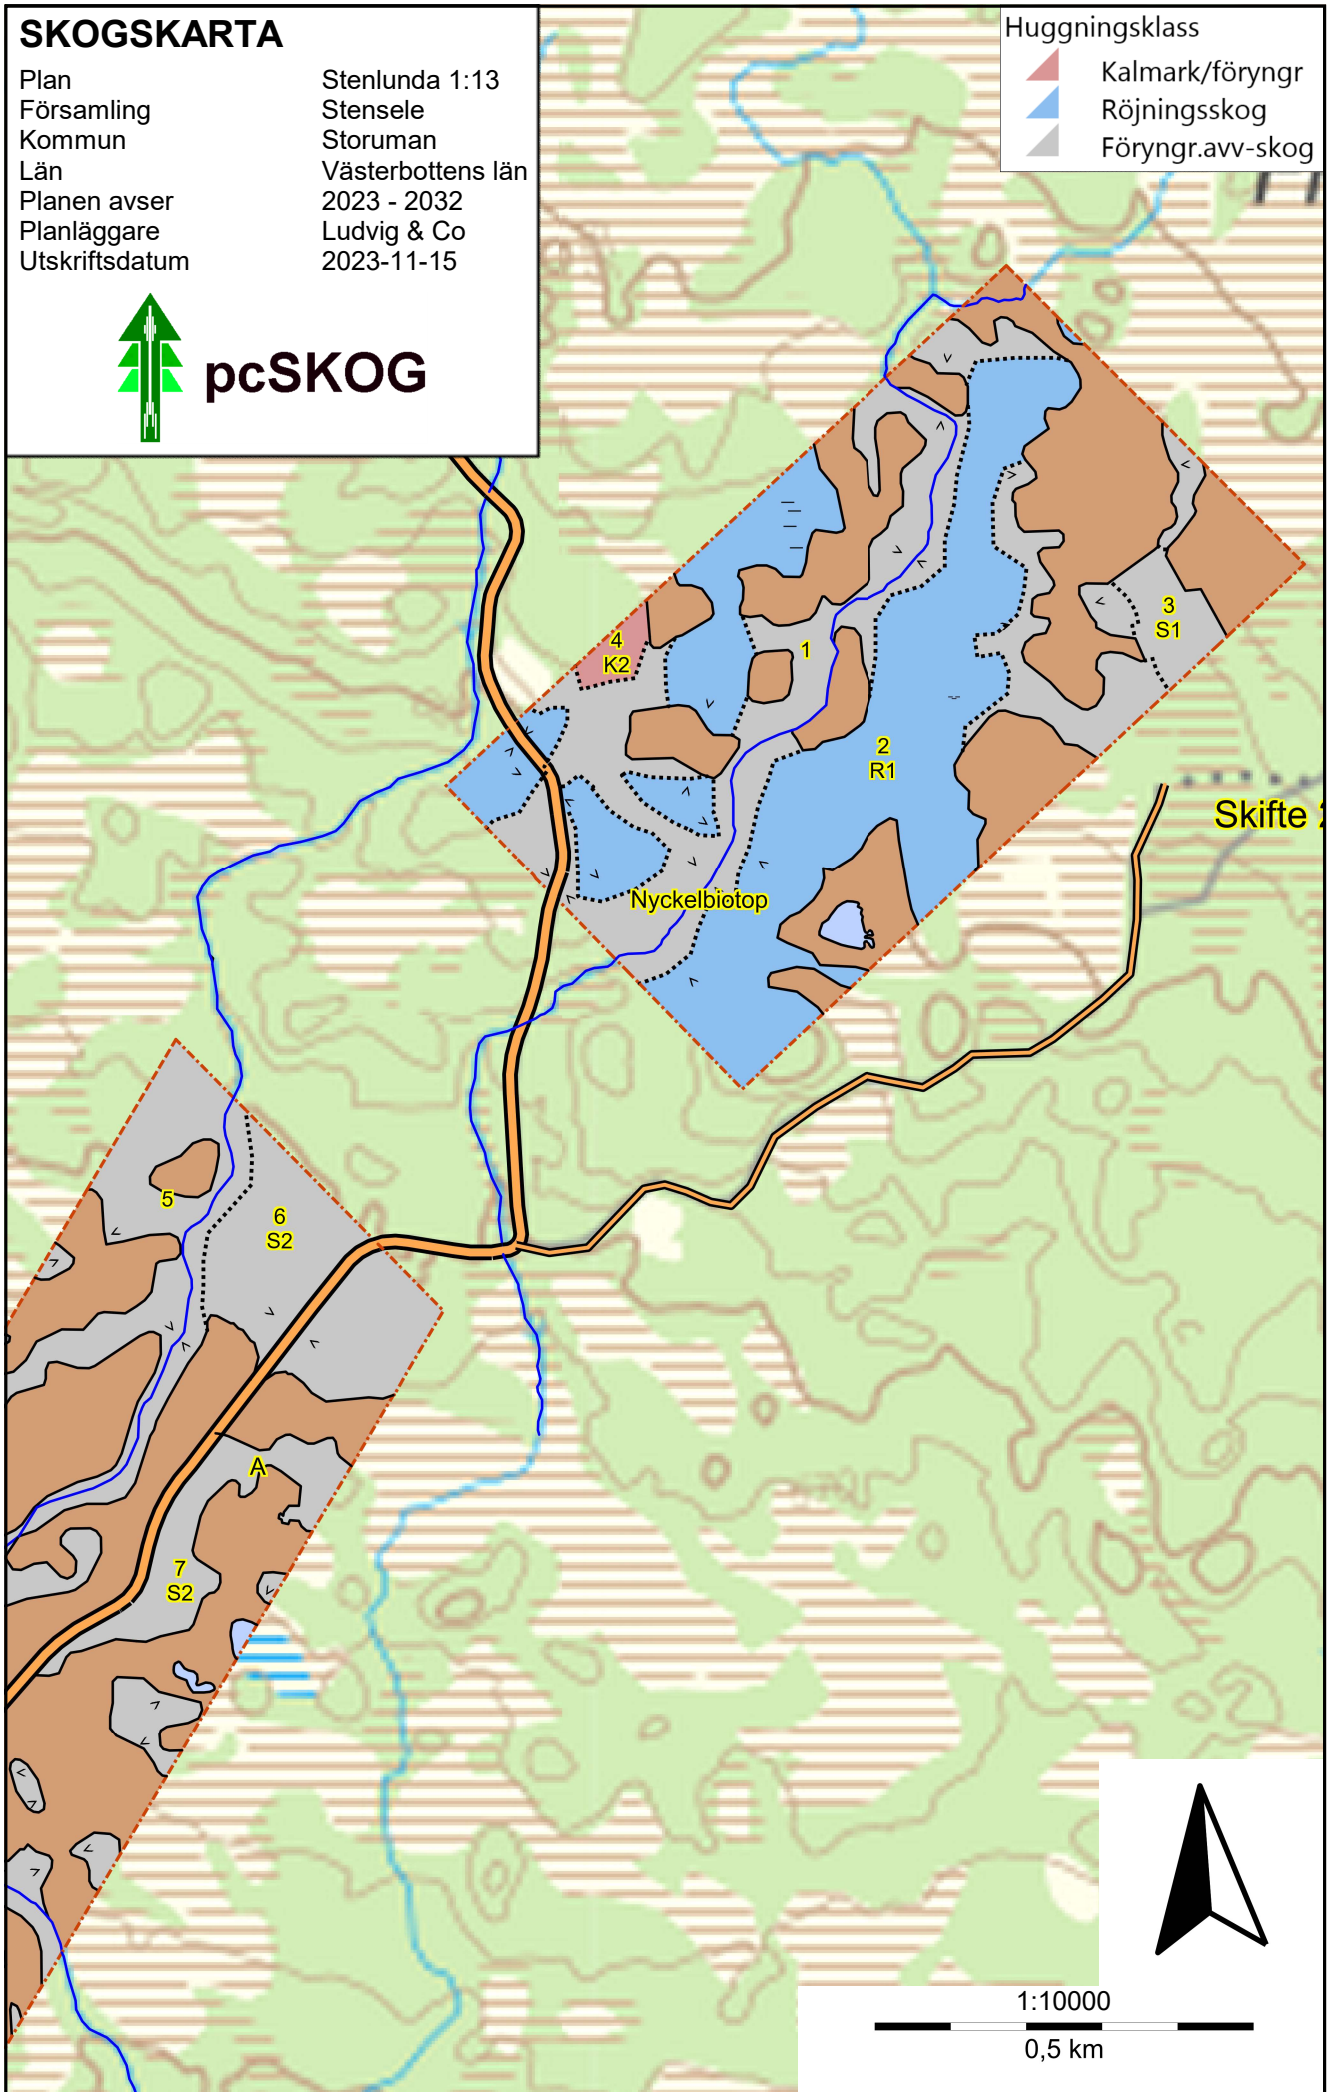

SKOGSKARTA

Plan
Församling
Kommun
Län
Planen avser
Planläggare
Utskriftsdatum

Stenlunda 1:13
Stensele
Storuman
Västerbottens län
2023 - 2032
Ludvig & Co
2023-11-15

pcSKOG

Huggningsklass

- Kalmark/föryngr
- Röjningsskog
- Föryngr.avv-skog