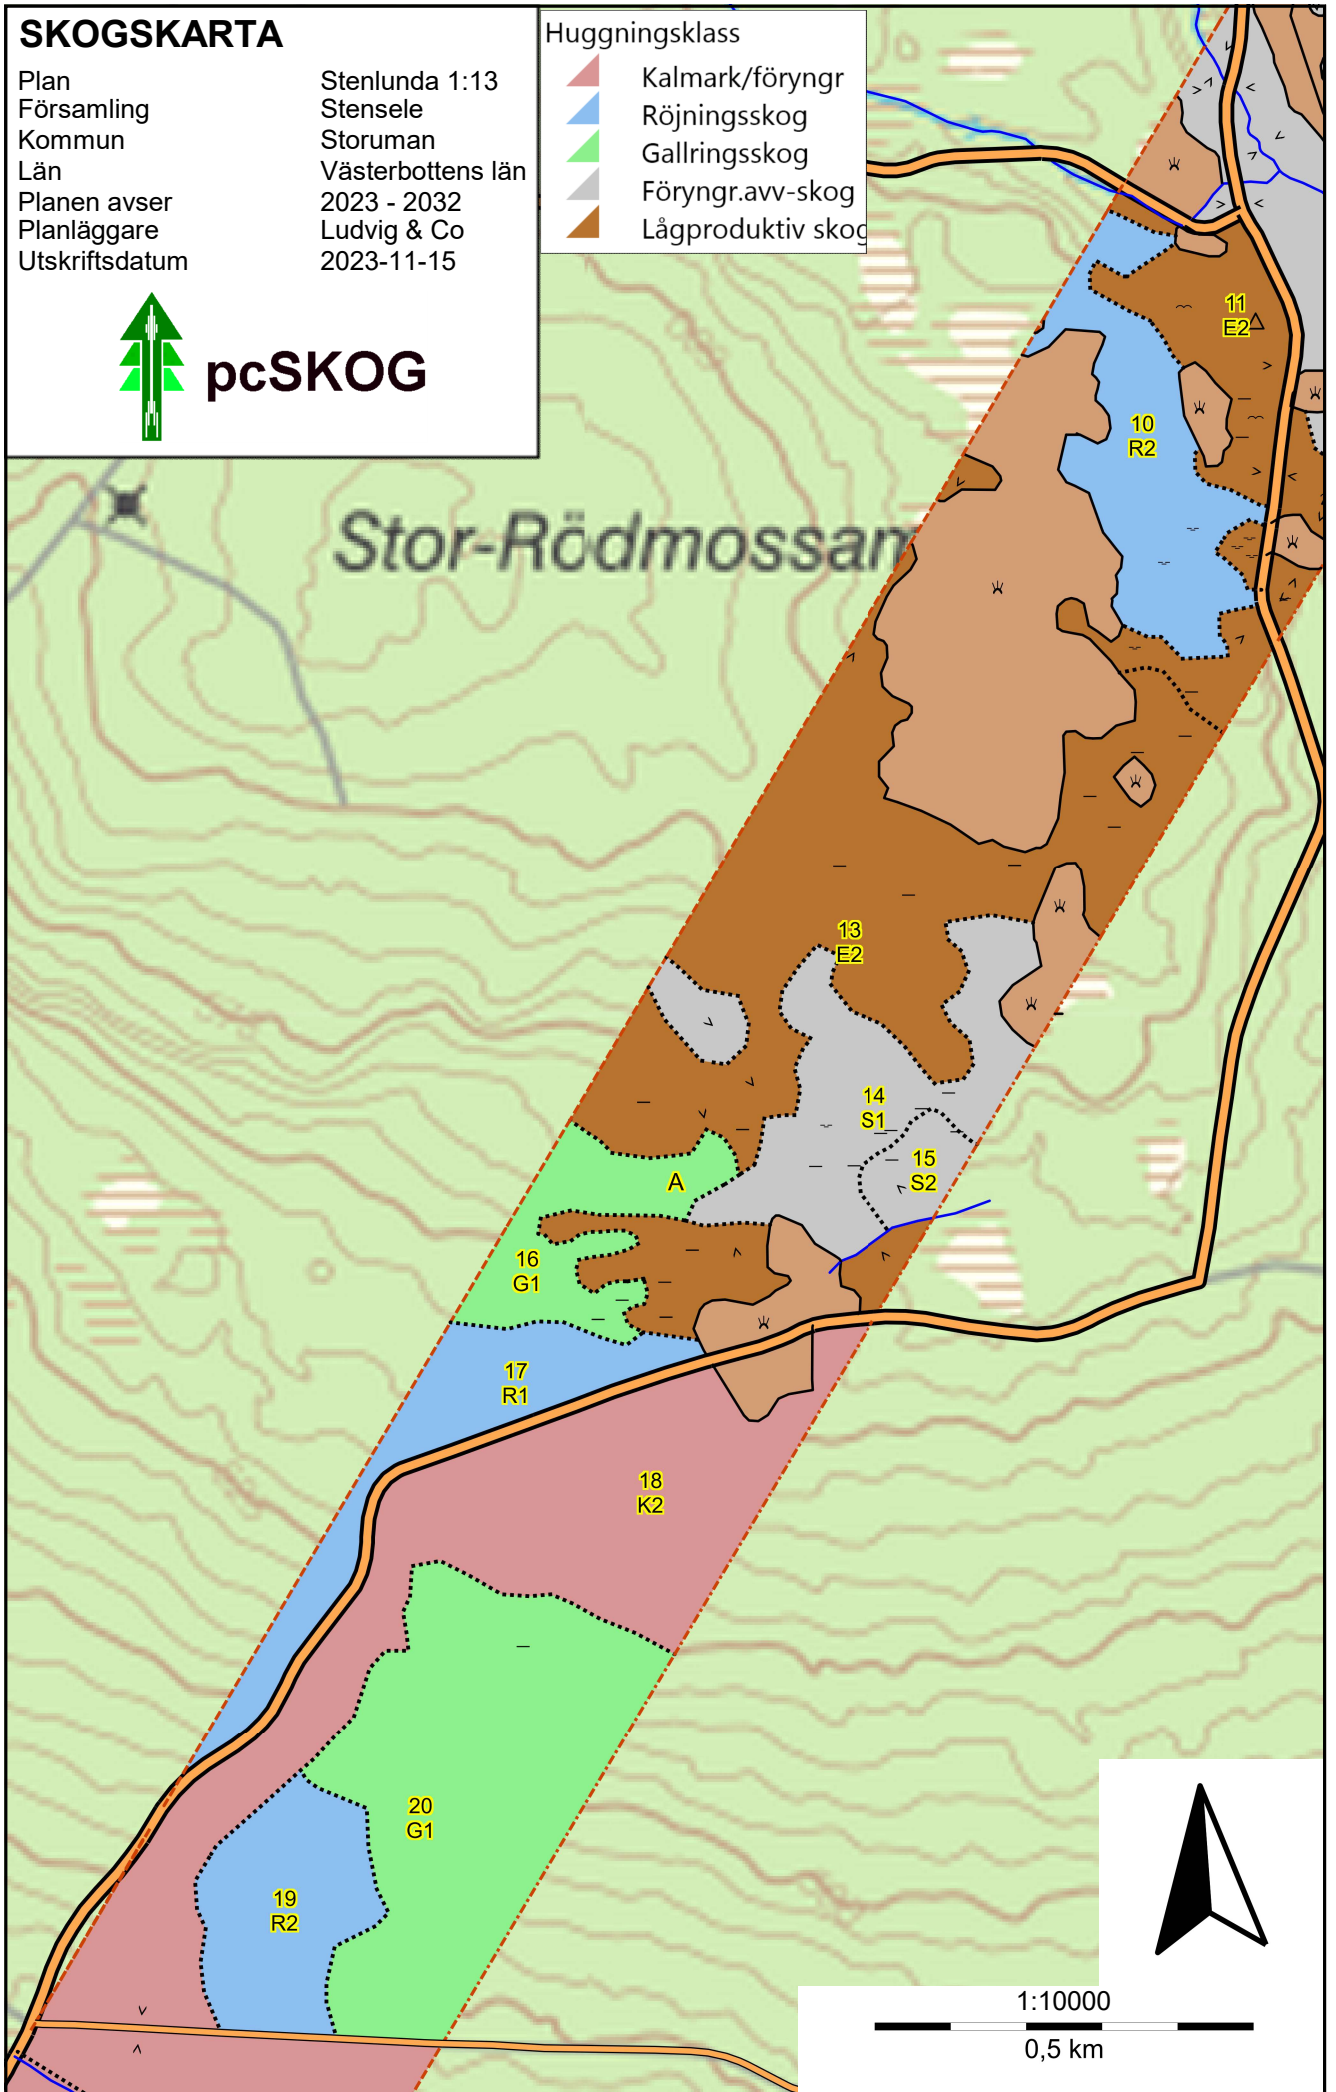

SKOGSKARTA

Plan
Församling
Kommun
Län
Planen avser
Planläggare
Utskriftsdatum

Stenlunda 1:13
Stensele
Storuman
Västerbottens län
2023 - 2032
Ludvig & Co
2023-11-15

pcSKOG

Huggningsklass

- Kalmark/föryngr
- Röjningsskog
- Gallringsskog
- Föryngr.avv-skog
- Lågproduktiv skog