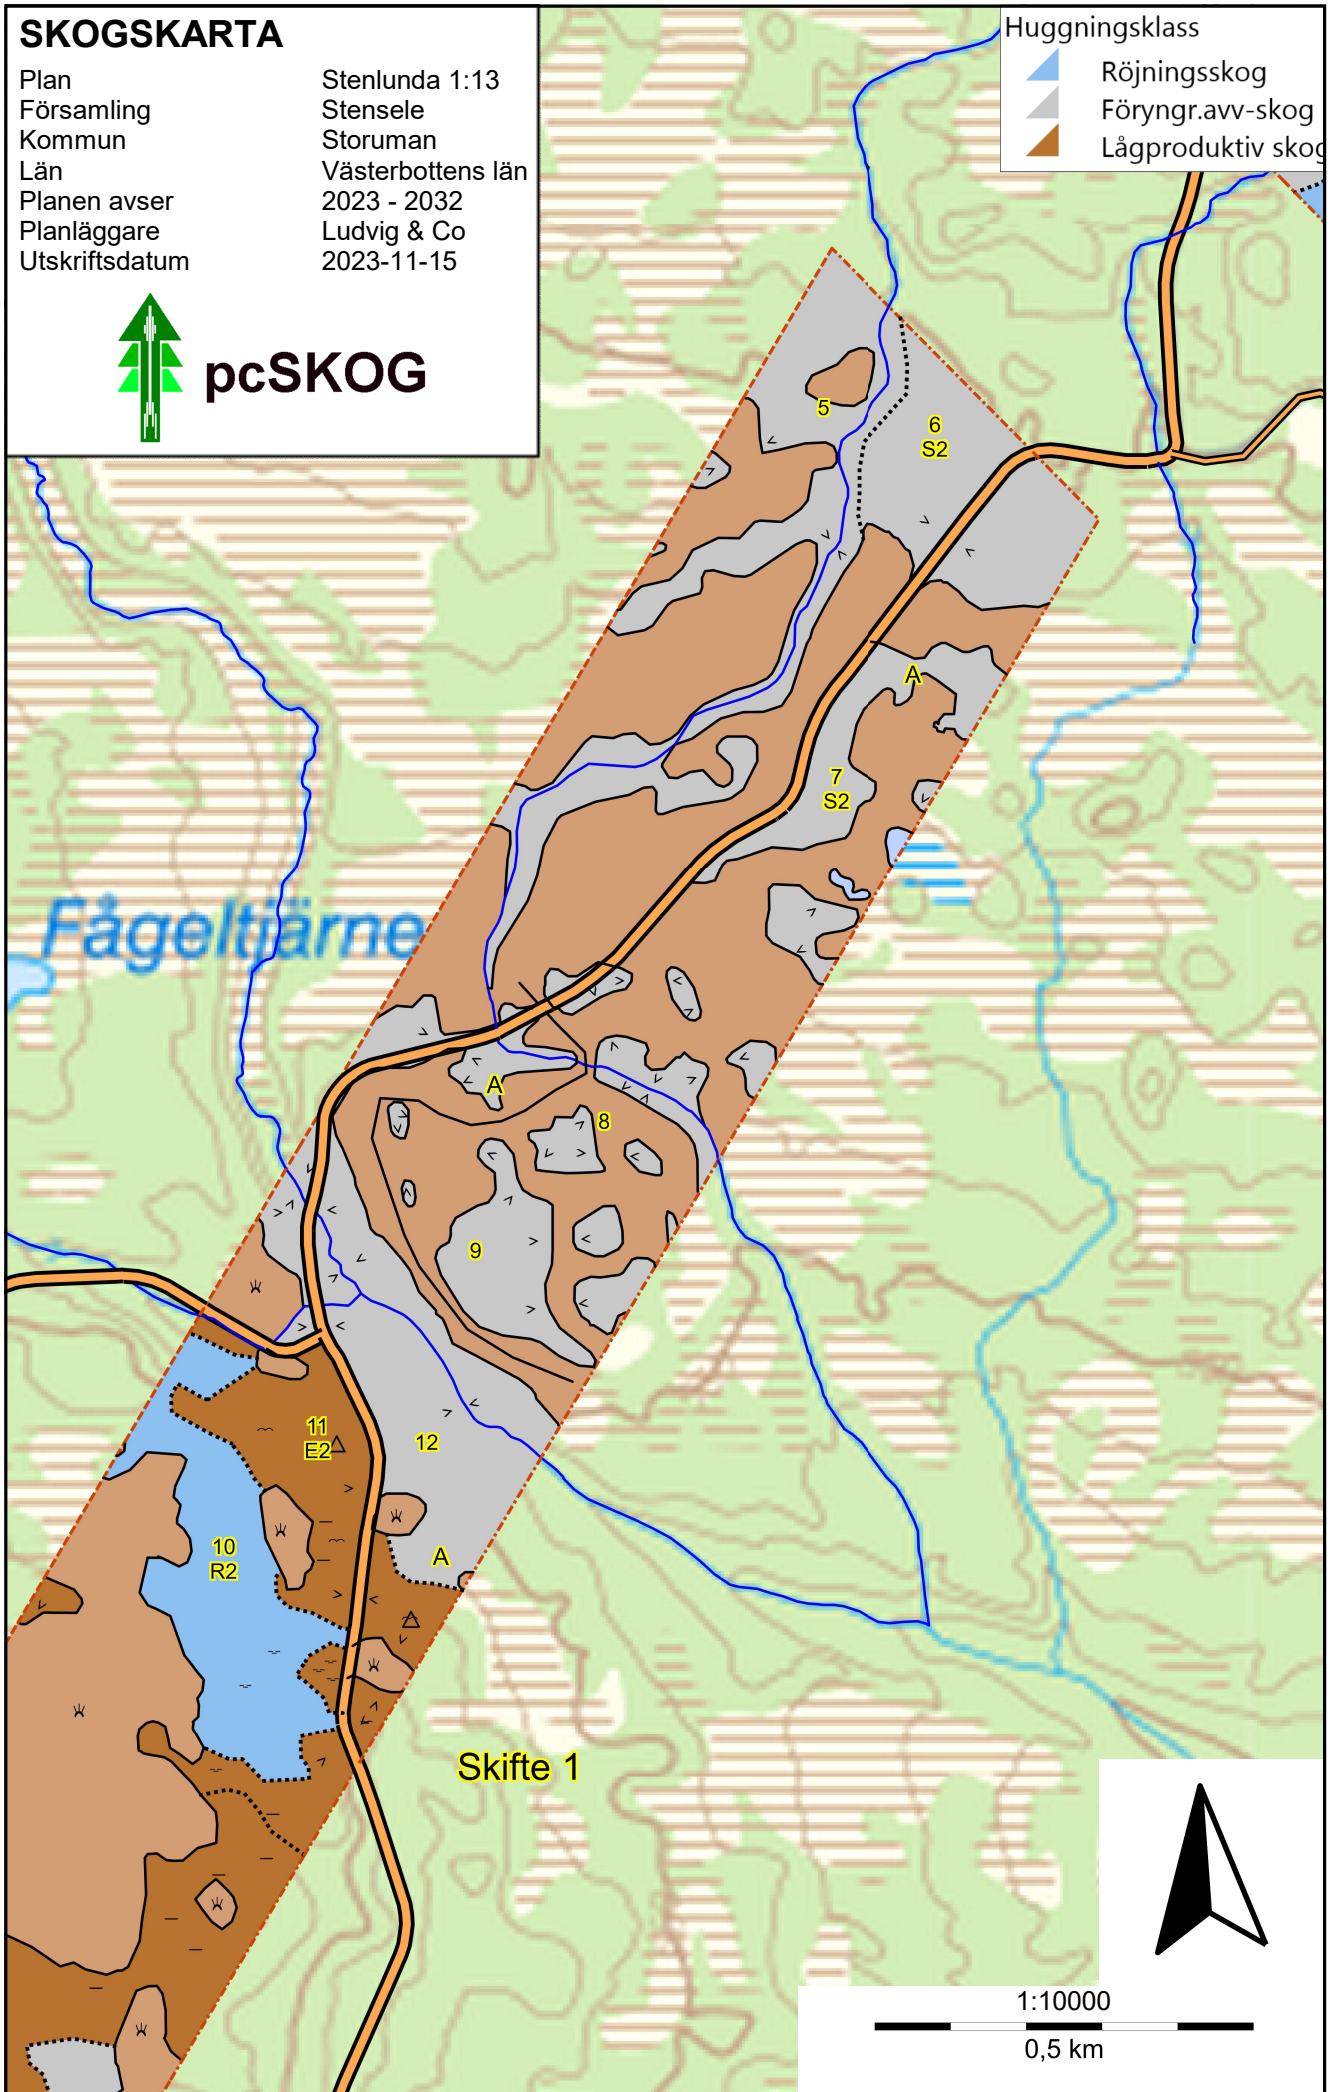

SKOGSKARTA

Plan
Församling
Kommun
Län
Planen avser
Planläggare
Utskriftsdatum

Stenlunda 1:13
Stensele
Storuman
Västerbottens län
2023 - 2032
Ludvig & Co
2023-11-15

pcSKOG

Huggningsklass

- Röjningsskog
- Förnygr.avv-skog
- Lågproduktiv skog