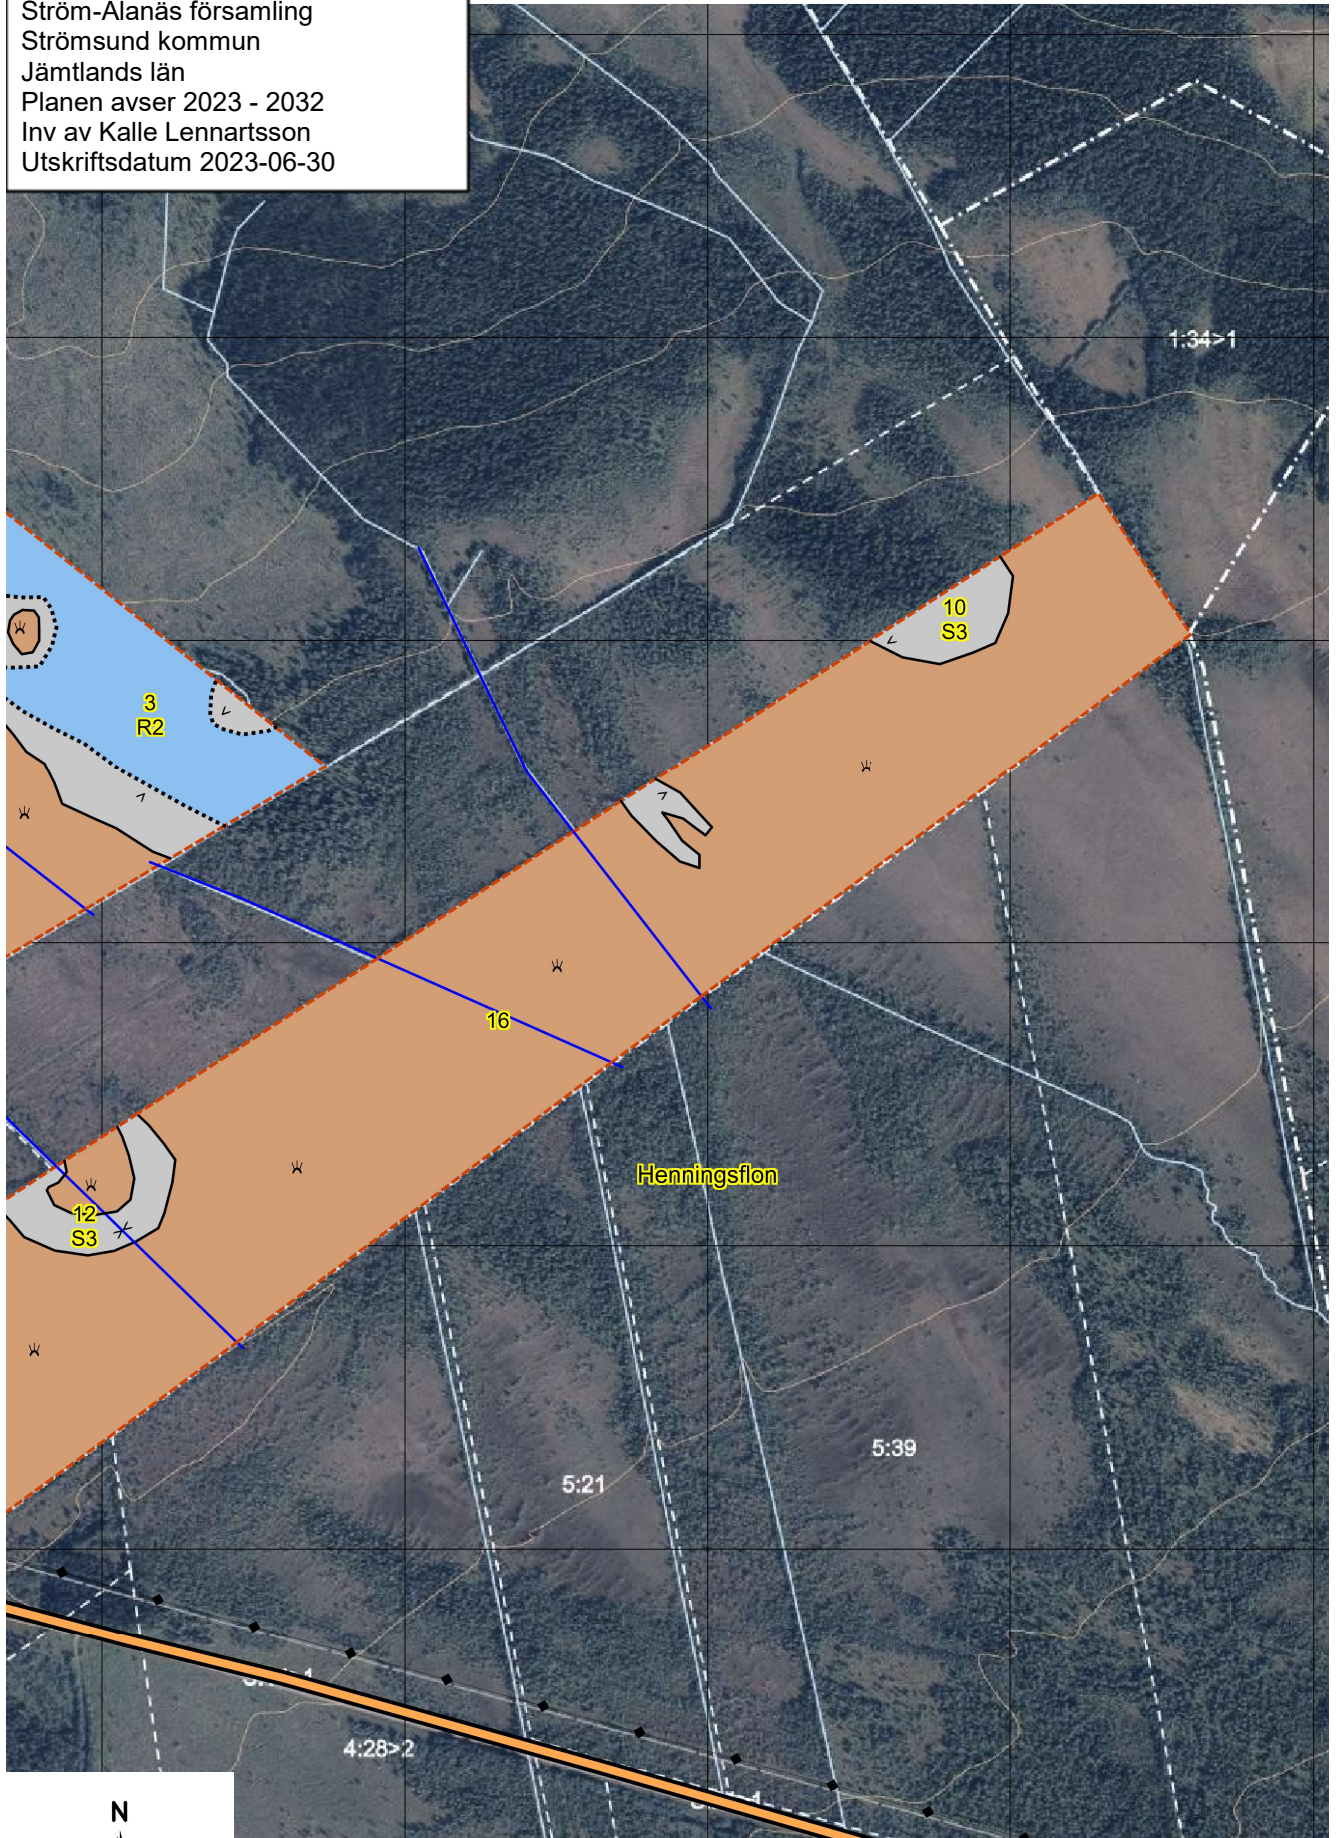

Skogskarta över

Henningskålen 3:9 3:10

Ström-Alanäs församling

Strömsund kommun

Jämtlands län

Planen avser 2023 - 2032

Inv av Kalle Lennartsson

Utskriftsdatum 2023-06-30

1:10000
0,5 km

Skogskarta över

Henningskålen 3:9 3:10

Ström-Alanäs församling

Strömsund kommun

Jämtlands län

Planen avser 2023 - 2032

Inv av Kalle Lennartsson

Utskriftsdatum 2023-06-30

Holmen

1:10000

0,5 km