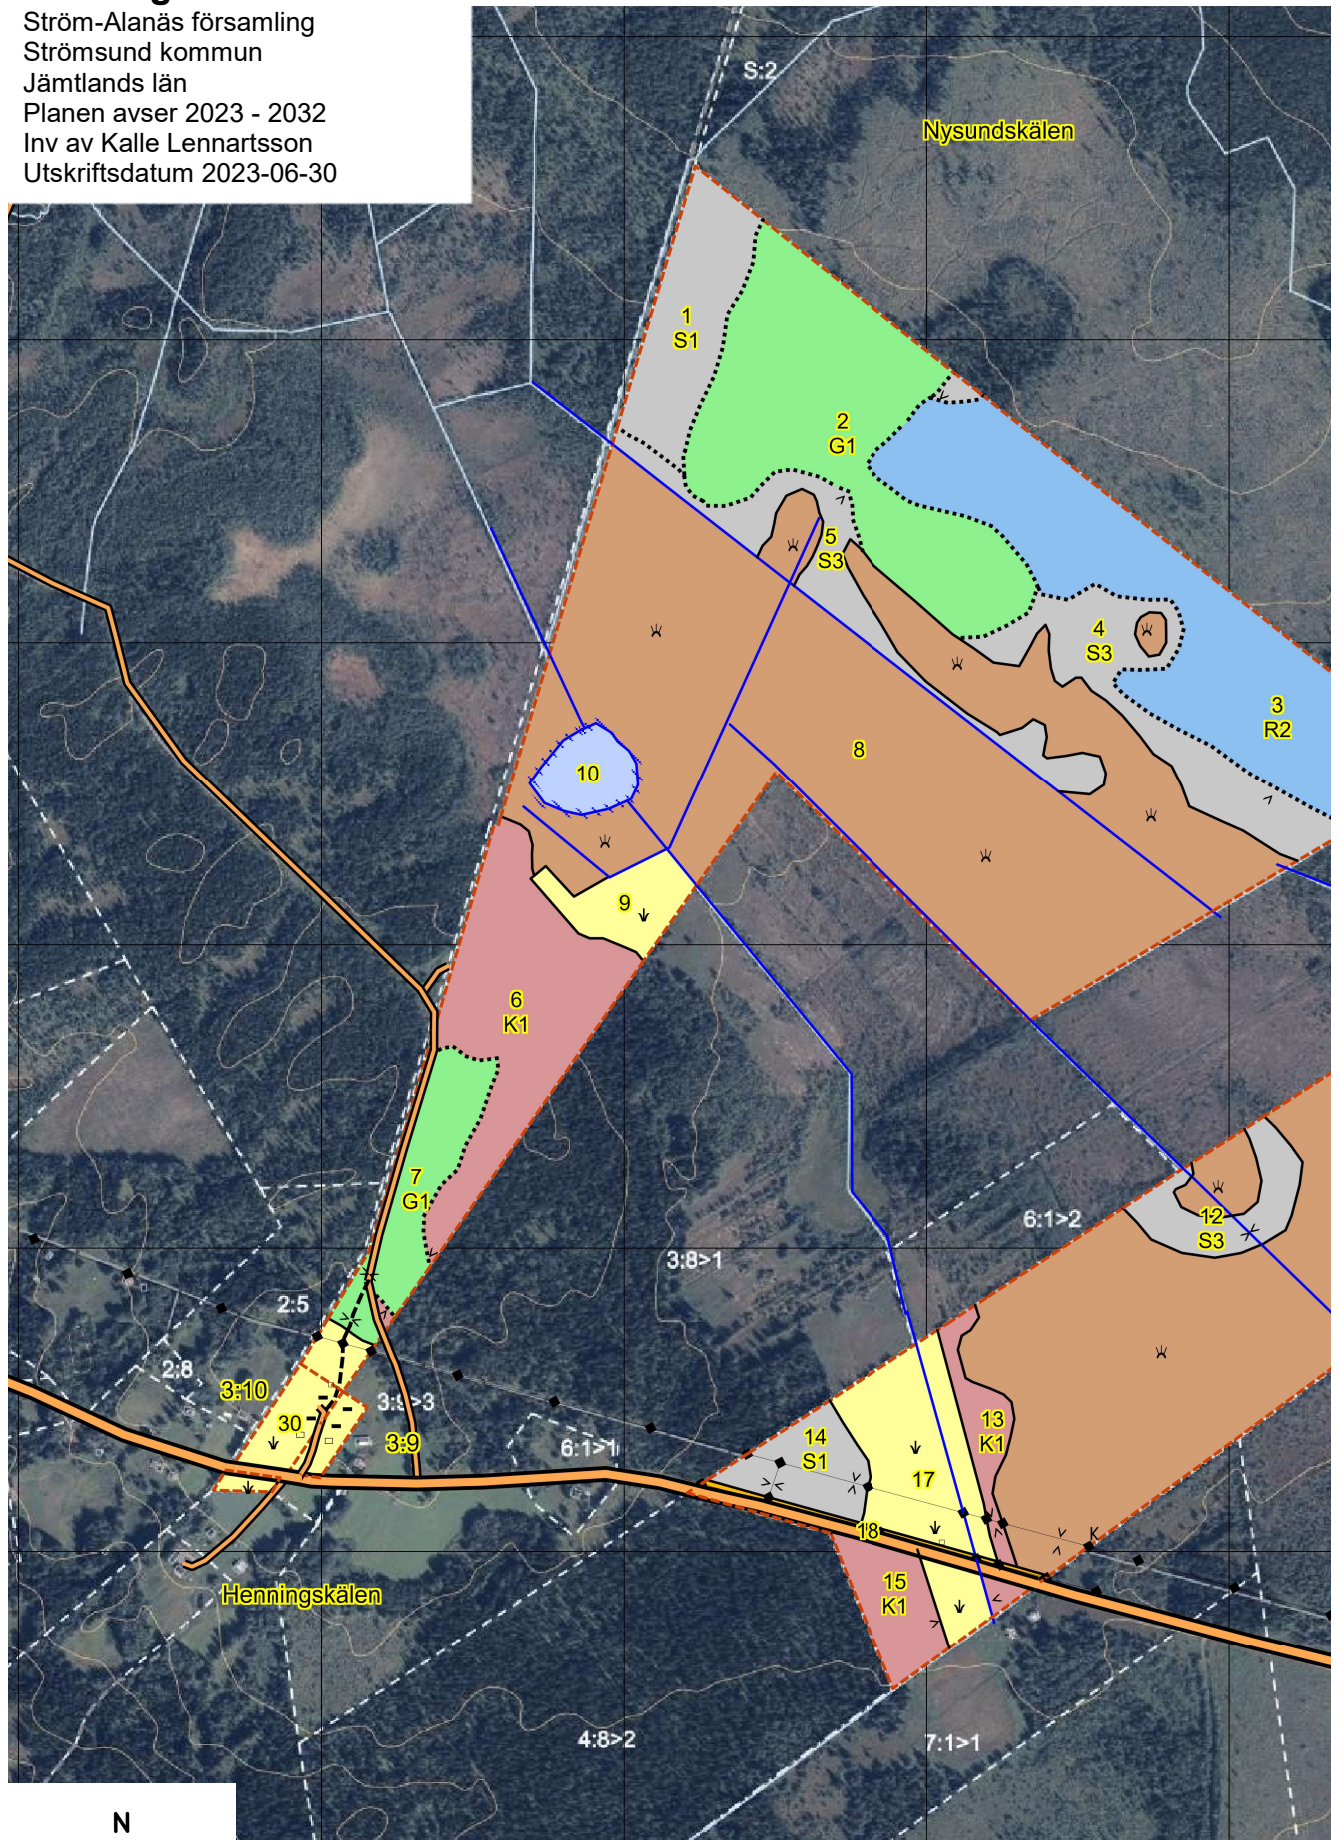

Skogskarta över

Henningskålen 3:9 3:10

Ström-Alanäs församling

Strömsund kommun

Jämtlands län

Planen avser 2023 - 2032

Inv av Kalle Lennartsson

Utskriftsdatum 2023-06-30

1:10000
0,5 km

Skogskarta över

Henningskålen 3:9 3:10

Ström-Alanäs församling

Strömsund kommun

Jämtlands län

Planen avser 2023 - 2032

Inv av Kalle Lennartsson

Utskriftsdatum 2023-06-30

Holmen

1:10000

0,5 km