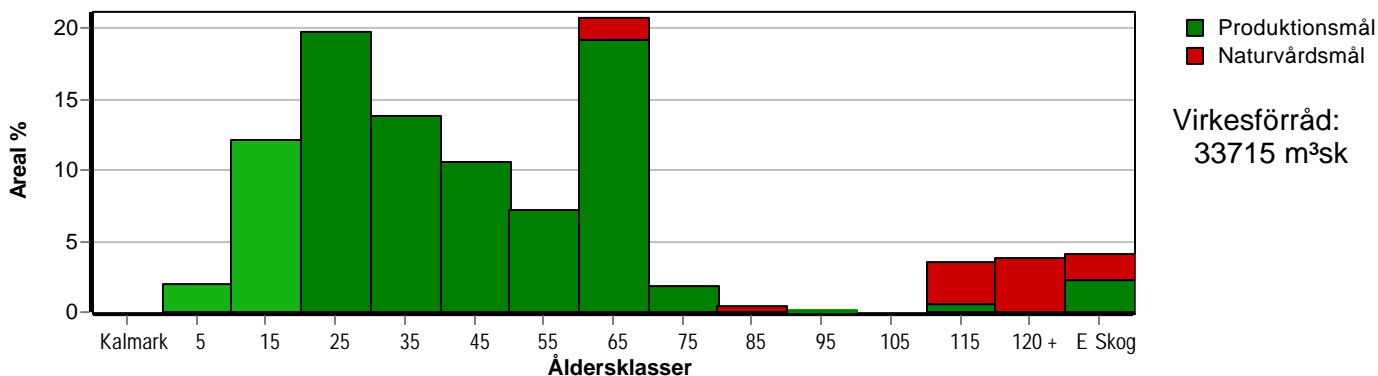

Skogens fördelning på åldersklasser

Åldersklass	Areal		Virkesförråd								
	ha	%	Totalt m ³ sk	m ³ sk /ha	Gran %	Tall %	Löv %	Björk %	Ek %	Öadel %	
Kalmark											
- 9 år	19,8	12	237	12	19	19	17	45			
10 - 19	32,4	20	1335	41	78		8	14			
20 - 29	22,7	14	2936	129	71	3	8	18			
30 - 39	17,3	11	3364	194	78	1	7	13			
40 - 49	11,9	7	2266	190	54	36	9	2			
50 - 59	34,0	21	8759	258	40	48	8	1	1		
60 - 69	3,1	2	753	243		100					
70 - 79	0,6		79	132			40		60		
80 - 89	0,3		53	177			90	10			
90 - 99											
100 - 109	5,8	4	1544	266	12	72		17			
110 - 119											
120 +	9,4	6	3534	376	44	53	3				
Lågproduktkog(E)	6,8	4	1343	197	6		26		56	13	
ÖF/Skikt											
Summa/Medel	164,1	100	26203	160	47	34	8	6	4	1	

Arefördelning, aktuell

Arefördelning, om 10 år (föresatt att föreslagna åtgärder utförs)

Aktuell andel kalmark och skog yngre än 20 år är 32 % (52,2 ha) och om 10 år (föresatt att föreslagna åtgärder utförs) 14 % (23,0 ha).