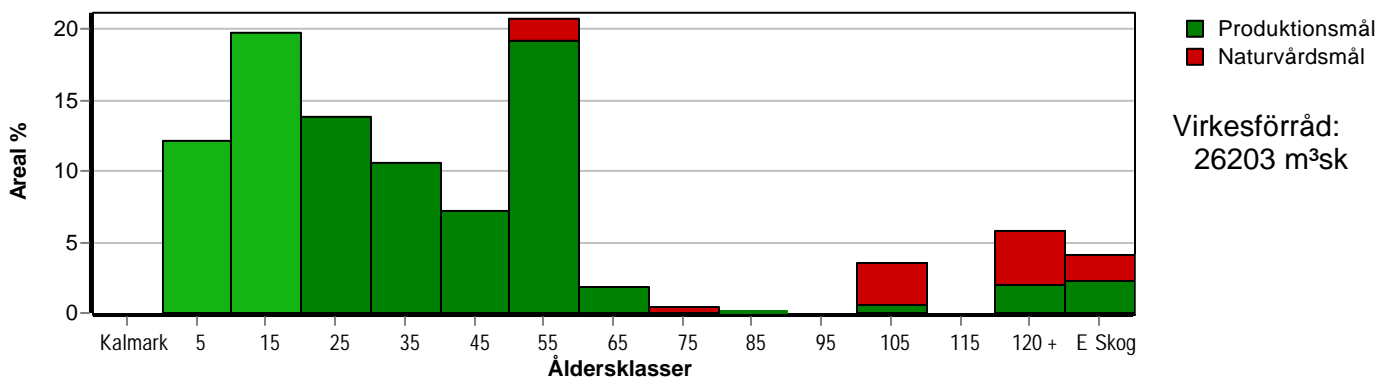

Skogens fördelning på åldersklasser

Åldersklass	Areal		Virkesförråd								
	ha	%	Totalt m ³ sk	m ³ sk /ha	Gran %	Tall %	Löv %	Björk %	Ek %	Öadel %	
Kalmark											
- 9 år	19,8	12	237	12	19	19	17	45			
10 - 19	32,4	20	1335	41	78		8	14			
20 - 29	22,7	14	2936	129	71	3	8	18			
30 - 39	17,3	11	3364	194	78	1	7	13			
40 - 49	11,9	7	2266	190	54	36	9	2			
50 - 59	34,0	21	8759	258	40	48	8	1	1		
60 - 69	3,1	2	753	243		100					
70 - 79	0,6		79	132			40		60		
80 - 89	0,3		53	177			90	10			
90 - 99											
100 - 109	5,8	4	1544	266	12	72		17			
110 - 119											
120 +	9,4	6	3534	376	44	53	3				
Lågproduktkog(E)	6,8	4	1343	197	6		26		56	13	
ÖF/Skikt											
Summa/Medel	164,1	100	26203	160	47	34	8	6	4	1	

Arefördelning, aktuell

Arefördelning, om 10 år (föresatt att föreslagna åtgärder utförs)

Aktuell andel kalmark och skog yngre än 20 år är 32 % (52,2 ha) och om 10 år (föresatt att föreslagna åtgärder utförs) 14 % (23,0 ha).