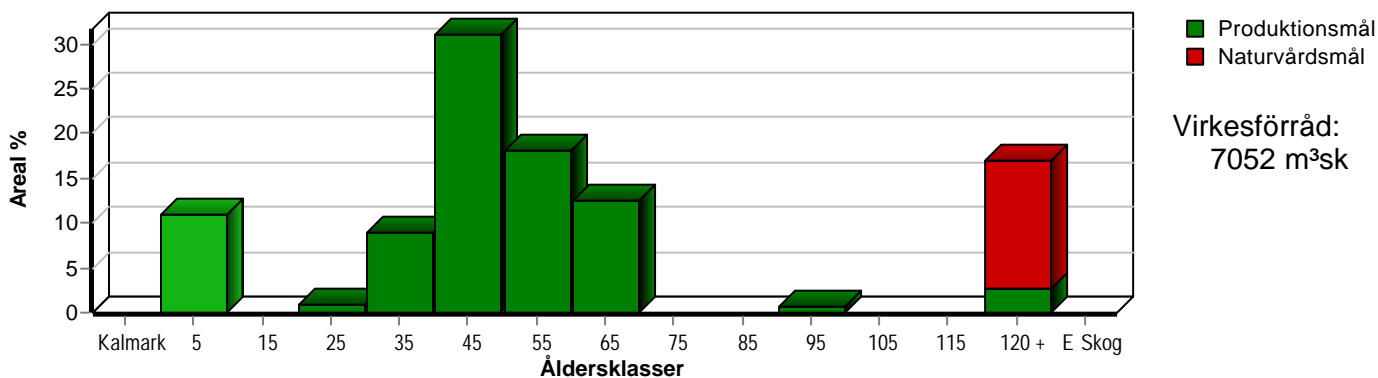

Skogens fördelning på åldersklasser

Åldersklass	Areal		Virkesförråd				
	ha	%	Totalt m ³ sk	m ³ sk /ha	Gran %	Löv %	Tall %
Kalmark							
- 9 år	6,0	11	13	2	48	28	25
10 - 19							
20 - 29	0,5	1	25	50		100	
30 - 39	4,9	9	456	93	50	37	13
40 - 49	16,9	31	2757	163	67	24	9
50 - 59	9,8	18	1572	160	61	18	21
60 - 69	6,8	12	1358	200	70	20	10
70 - 79							
80 - 89							
90 - 99	0,4	1	12	30	35	15	50
100 - 109							
110 - 119							
120 +	9,2	17	643	70	45		55
Lågproduktkog(E)							
ÖF/Skikt	[2,0]		216	108			100
Summa/Medel	54,5	100	7052	129	61	20	19

Arefördelning, aktuell

Arefördelning, om 10 år (föresatt att föreslagna åtgärder utförs)

Aktuell andel kalmark och skog yngre än 20 år är 11 % (6,0 ha) och om 10 år (föresatt att föreslagna åtgärder utförs) 16 % (8,8 ha).