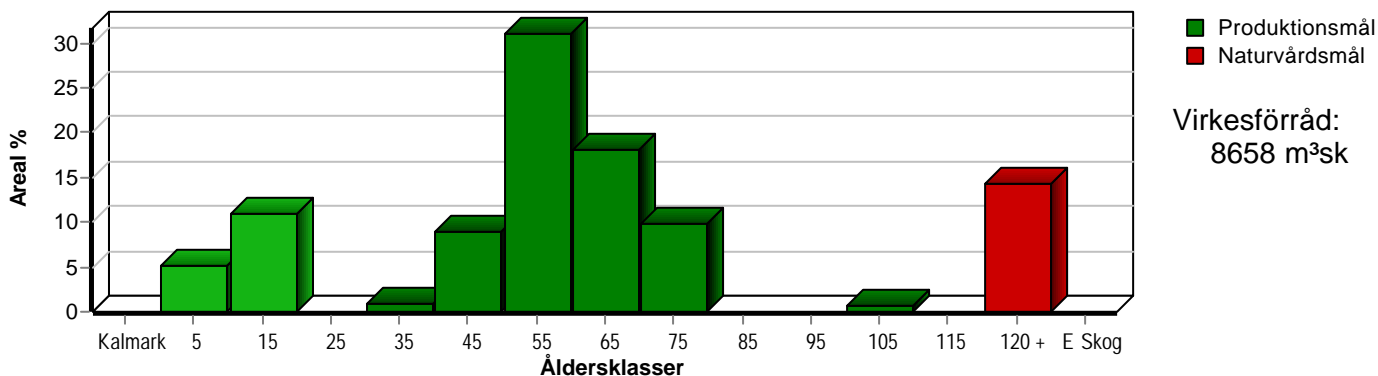

Skogens fördelning på åldersklasser

Åldersklass	Areal		Virkesförråd				
	ha	%	Totalt m ³ sk	m ³ sk /ha	Gran %	Löv %	Tall %
Kalmark							
- 9 år	6,0	11	13	2	48	28	25
10 - 19							
20 - 29	0,5	1	25	50		100	
30 - 39	4,9	9	456	93	50	37	13
40 - 49	16,9	31	2757	163	67	24	9
50 - 59	9,8	18	1572	160	61	18	21
60 - 69	6,8	12	1358	200	70	20	10
70 - 79							
80 - 89							
90 - 99	0,4	1	12	30	35	15	50
100 - 109							
110 - 119							
120 +	9,2	17	643	70	45		55
Lågproduktkog(E)							
ÖF/Skikt	[2,0]		216	108			100
Summa/Medel	54,5	100	7052	129	61	20	19

Arefördelning, aktuell

Arefördelning, om 10 år (föresatt att föreslagna åtgärder utförs)

Aktuell andel kalmark och skog yngre än 20 år är 11 % (6,0 ha) och om 10 år (föresatt att föreslagna åtgärder utförs) 16 % (8,8 ha).