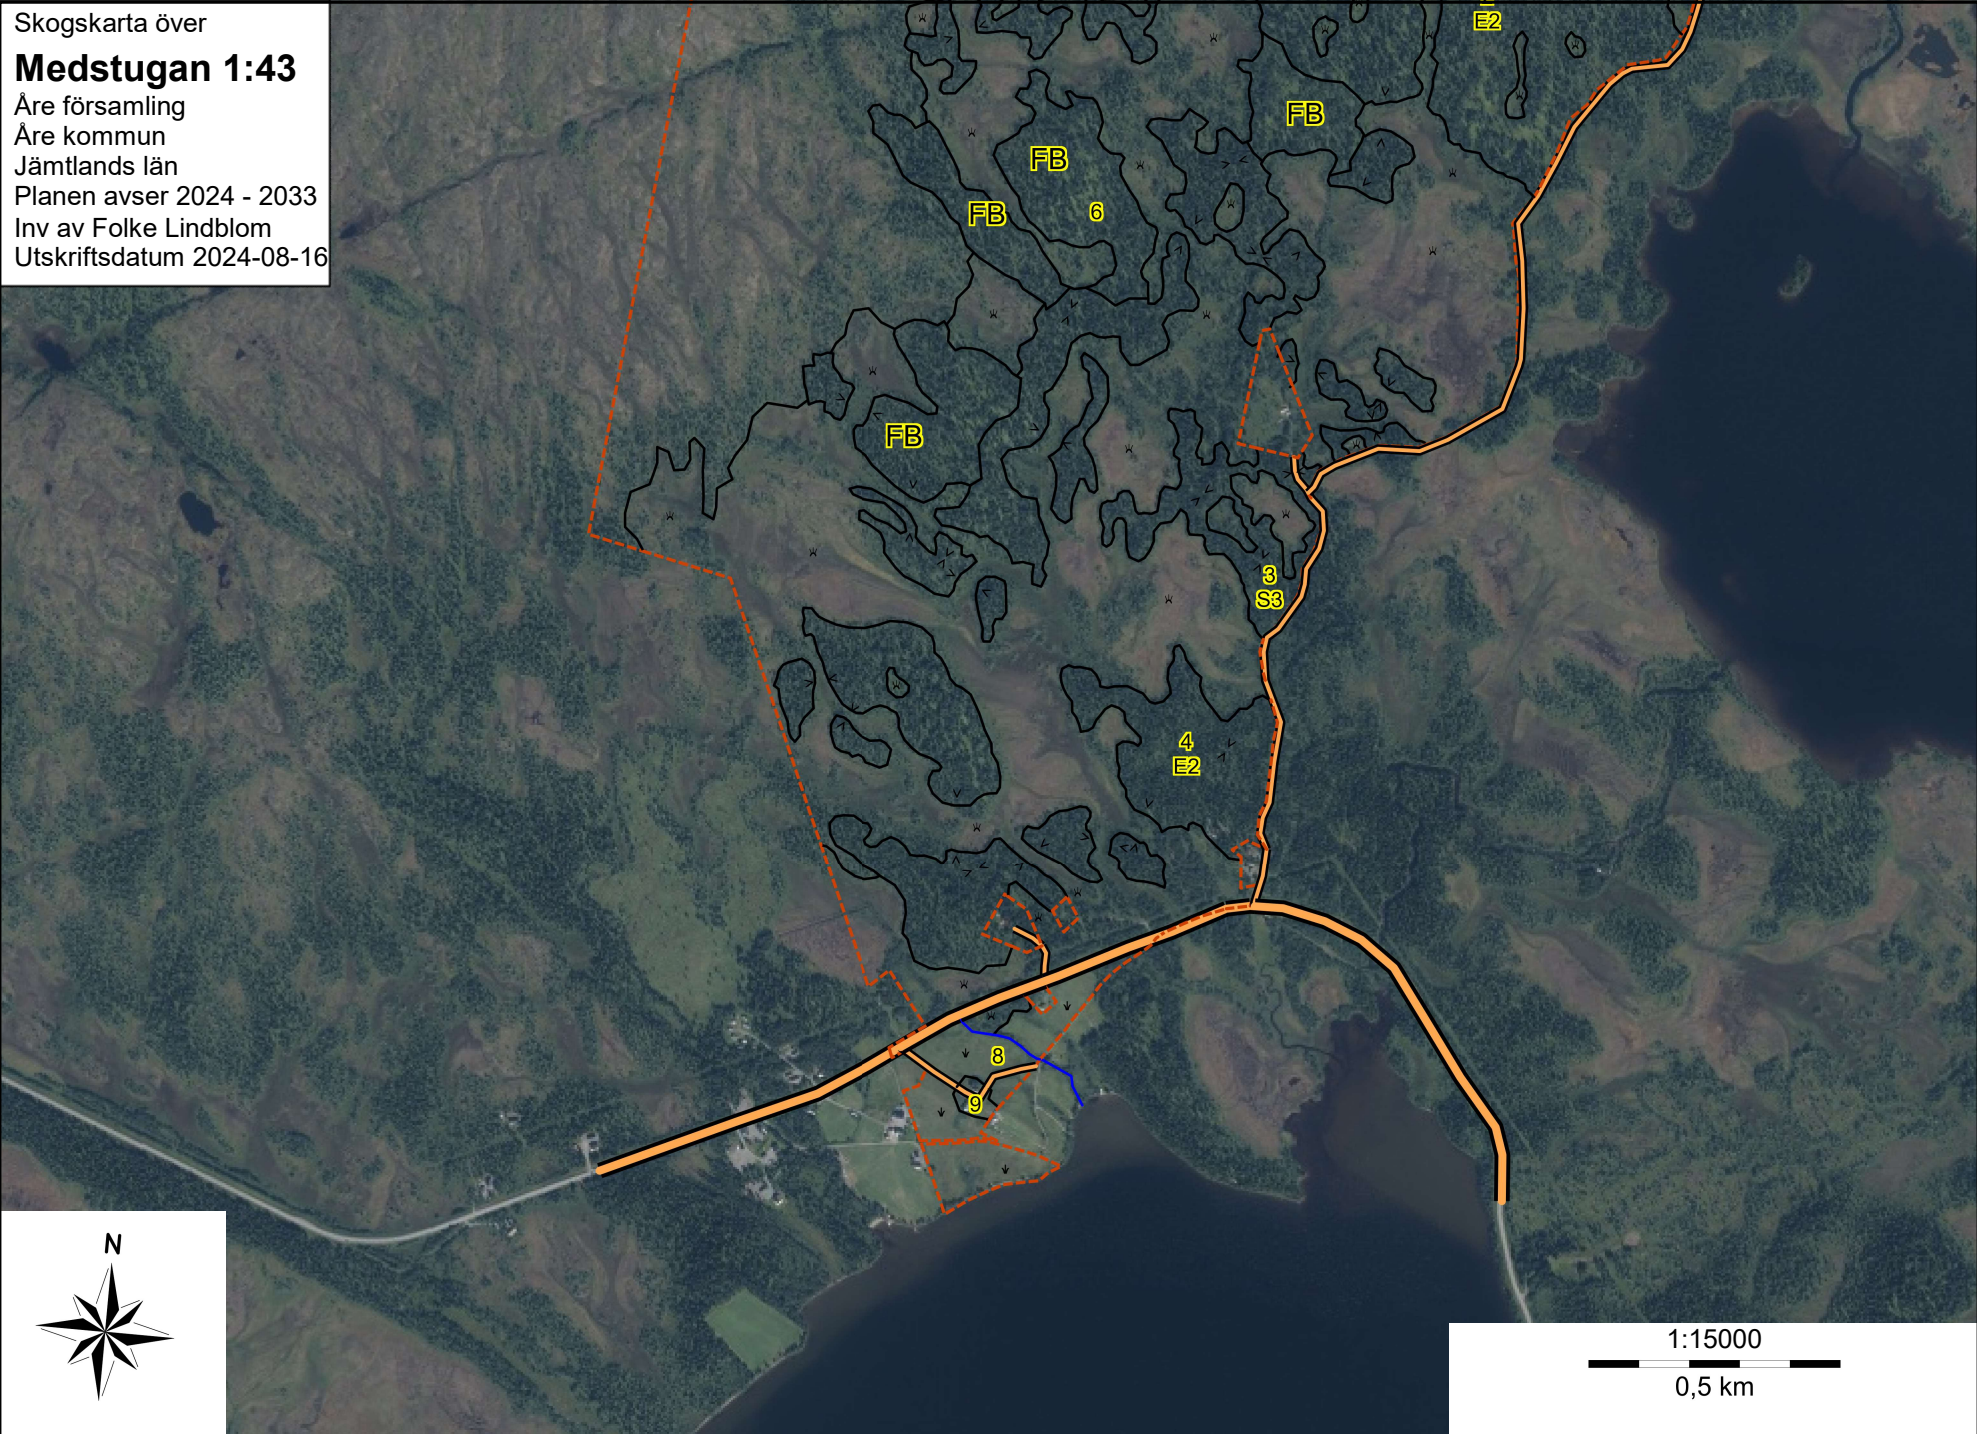

Skogskarta över  
**Medstugan 1:43**  
Åre församling  
Åre kommun  
Jämtlands län  
Planen avser 2024 - 2033  
Inv av Folke Lindblom  
Utskriftsdatum 2024-08-16

Skogskarta över  
**Medstugan 1:43**  
Åre församling  
Åre kommun  
Jämtlands län  
Planen avser 2024 - 2033  
Inv av Folke Lindblom  
Utskriftsdatum 2024-08-16

1:15000  
0,5 km