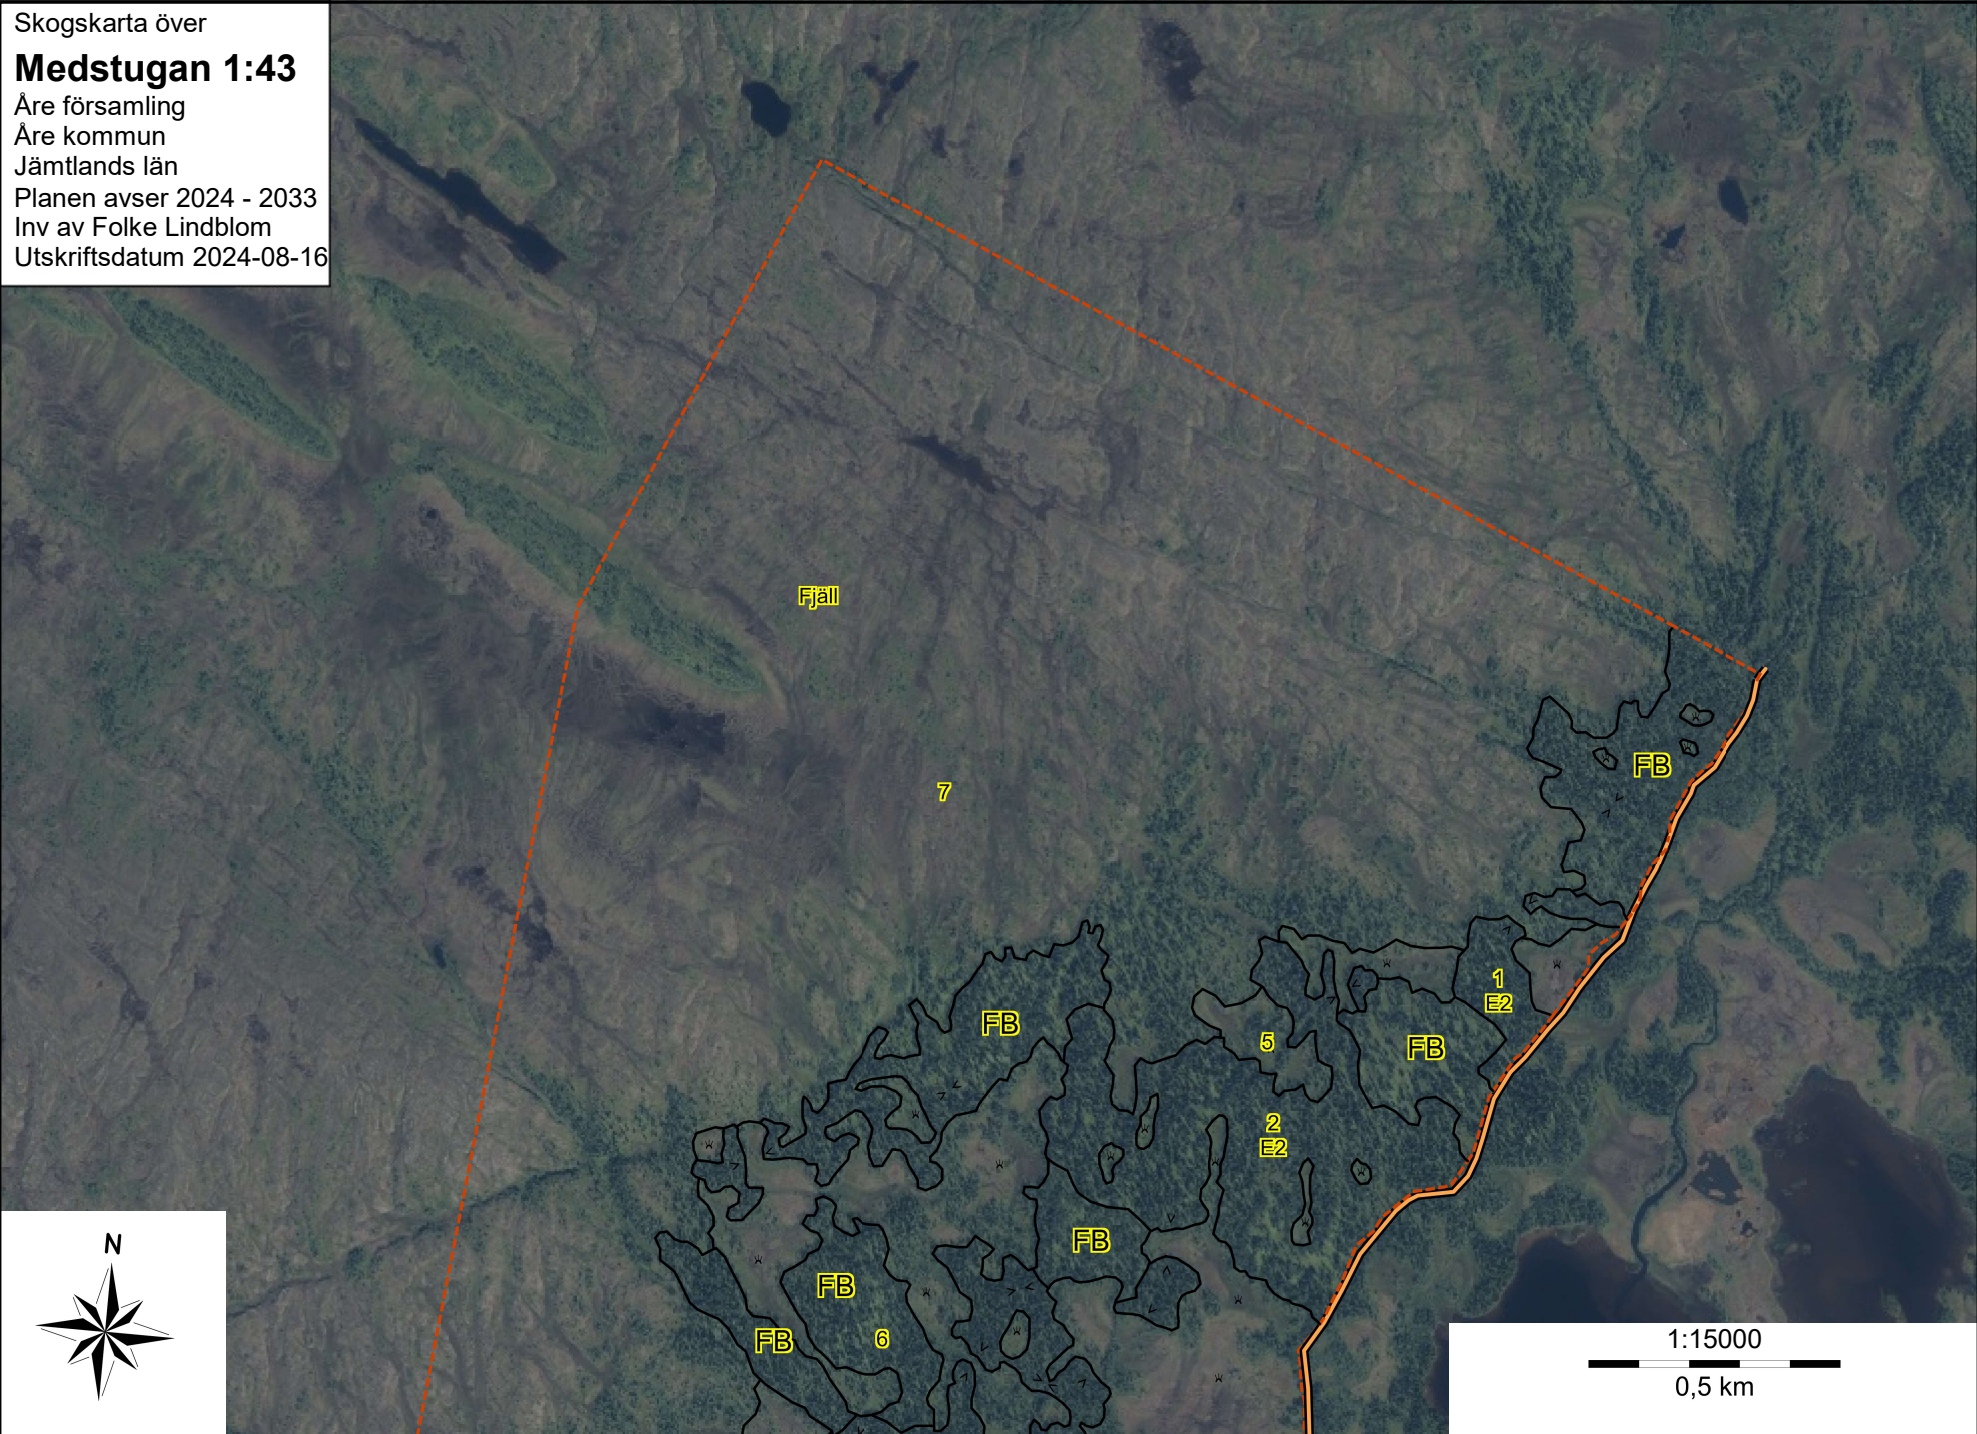

Skogskarta över  
**Medstugan 1:43**  
Åre församling  
Åre kommun  
Jämtlands län  
Planen avser 2024 - 2033  
Inv av Folke Lindblom  
Utskriftsdatum 2024-08-16

Skogskarta över  
**Medstugan 1:43**  
Åre församling  
Åre kommun  
Jämtlands län  
Planen avser 2024 - 2033  
Inv av Folke Lindblom  
Utskriftsdatum 2024-08-16

1:15000  
0,5 km