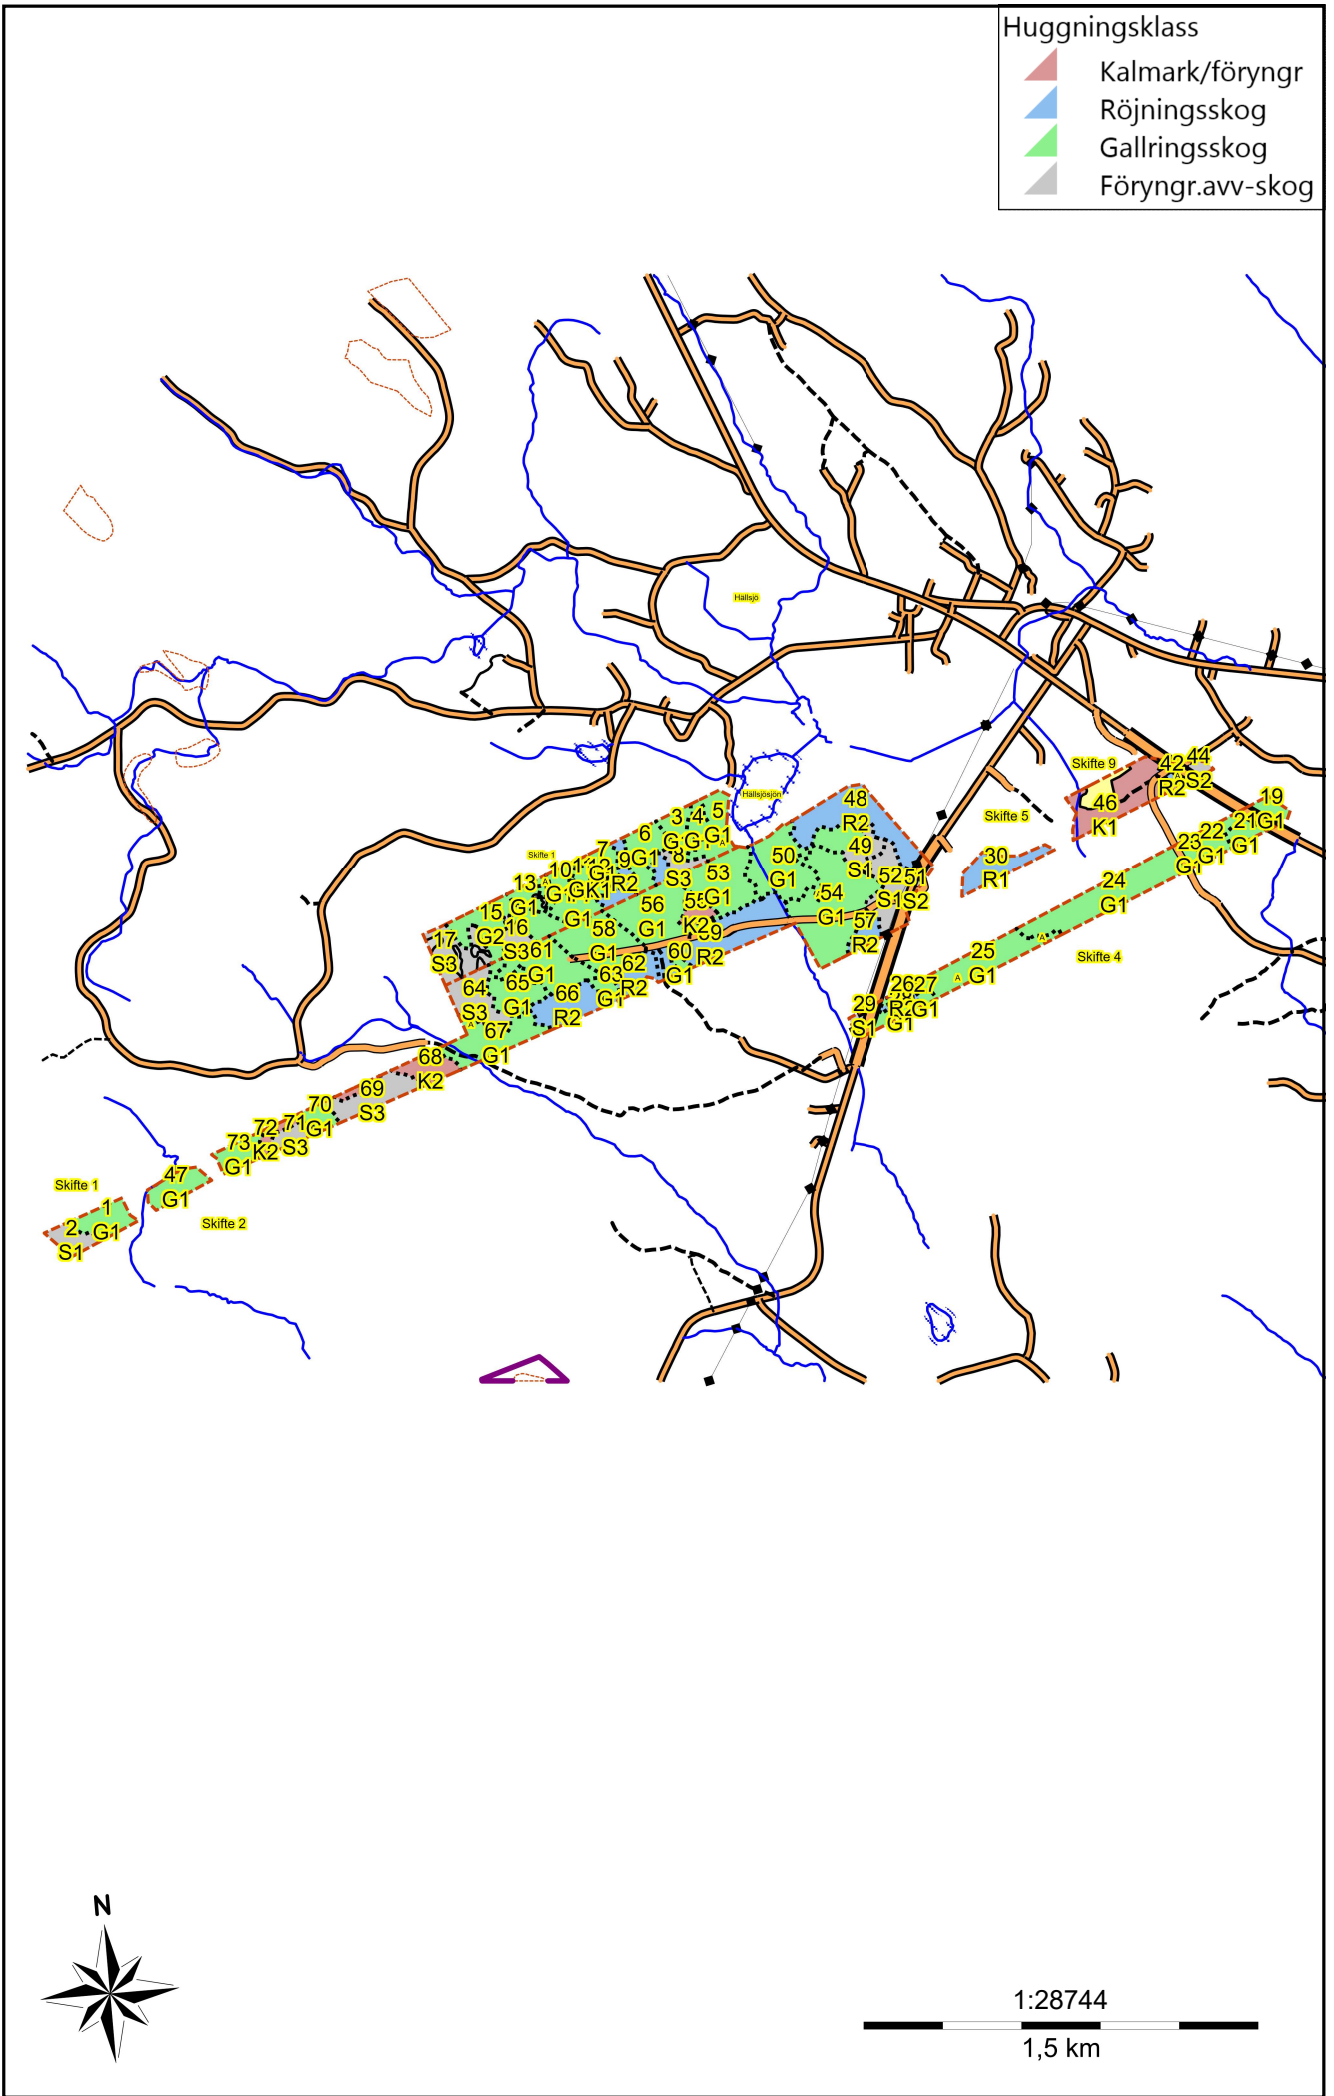

Huggningsklass

-  Kalmark/föryngr
-  Röjningsskog
-  Gallringsskog
-  Föryngr.avv-skog

1:28744
1,5 km