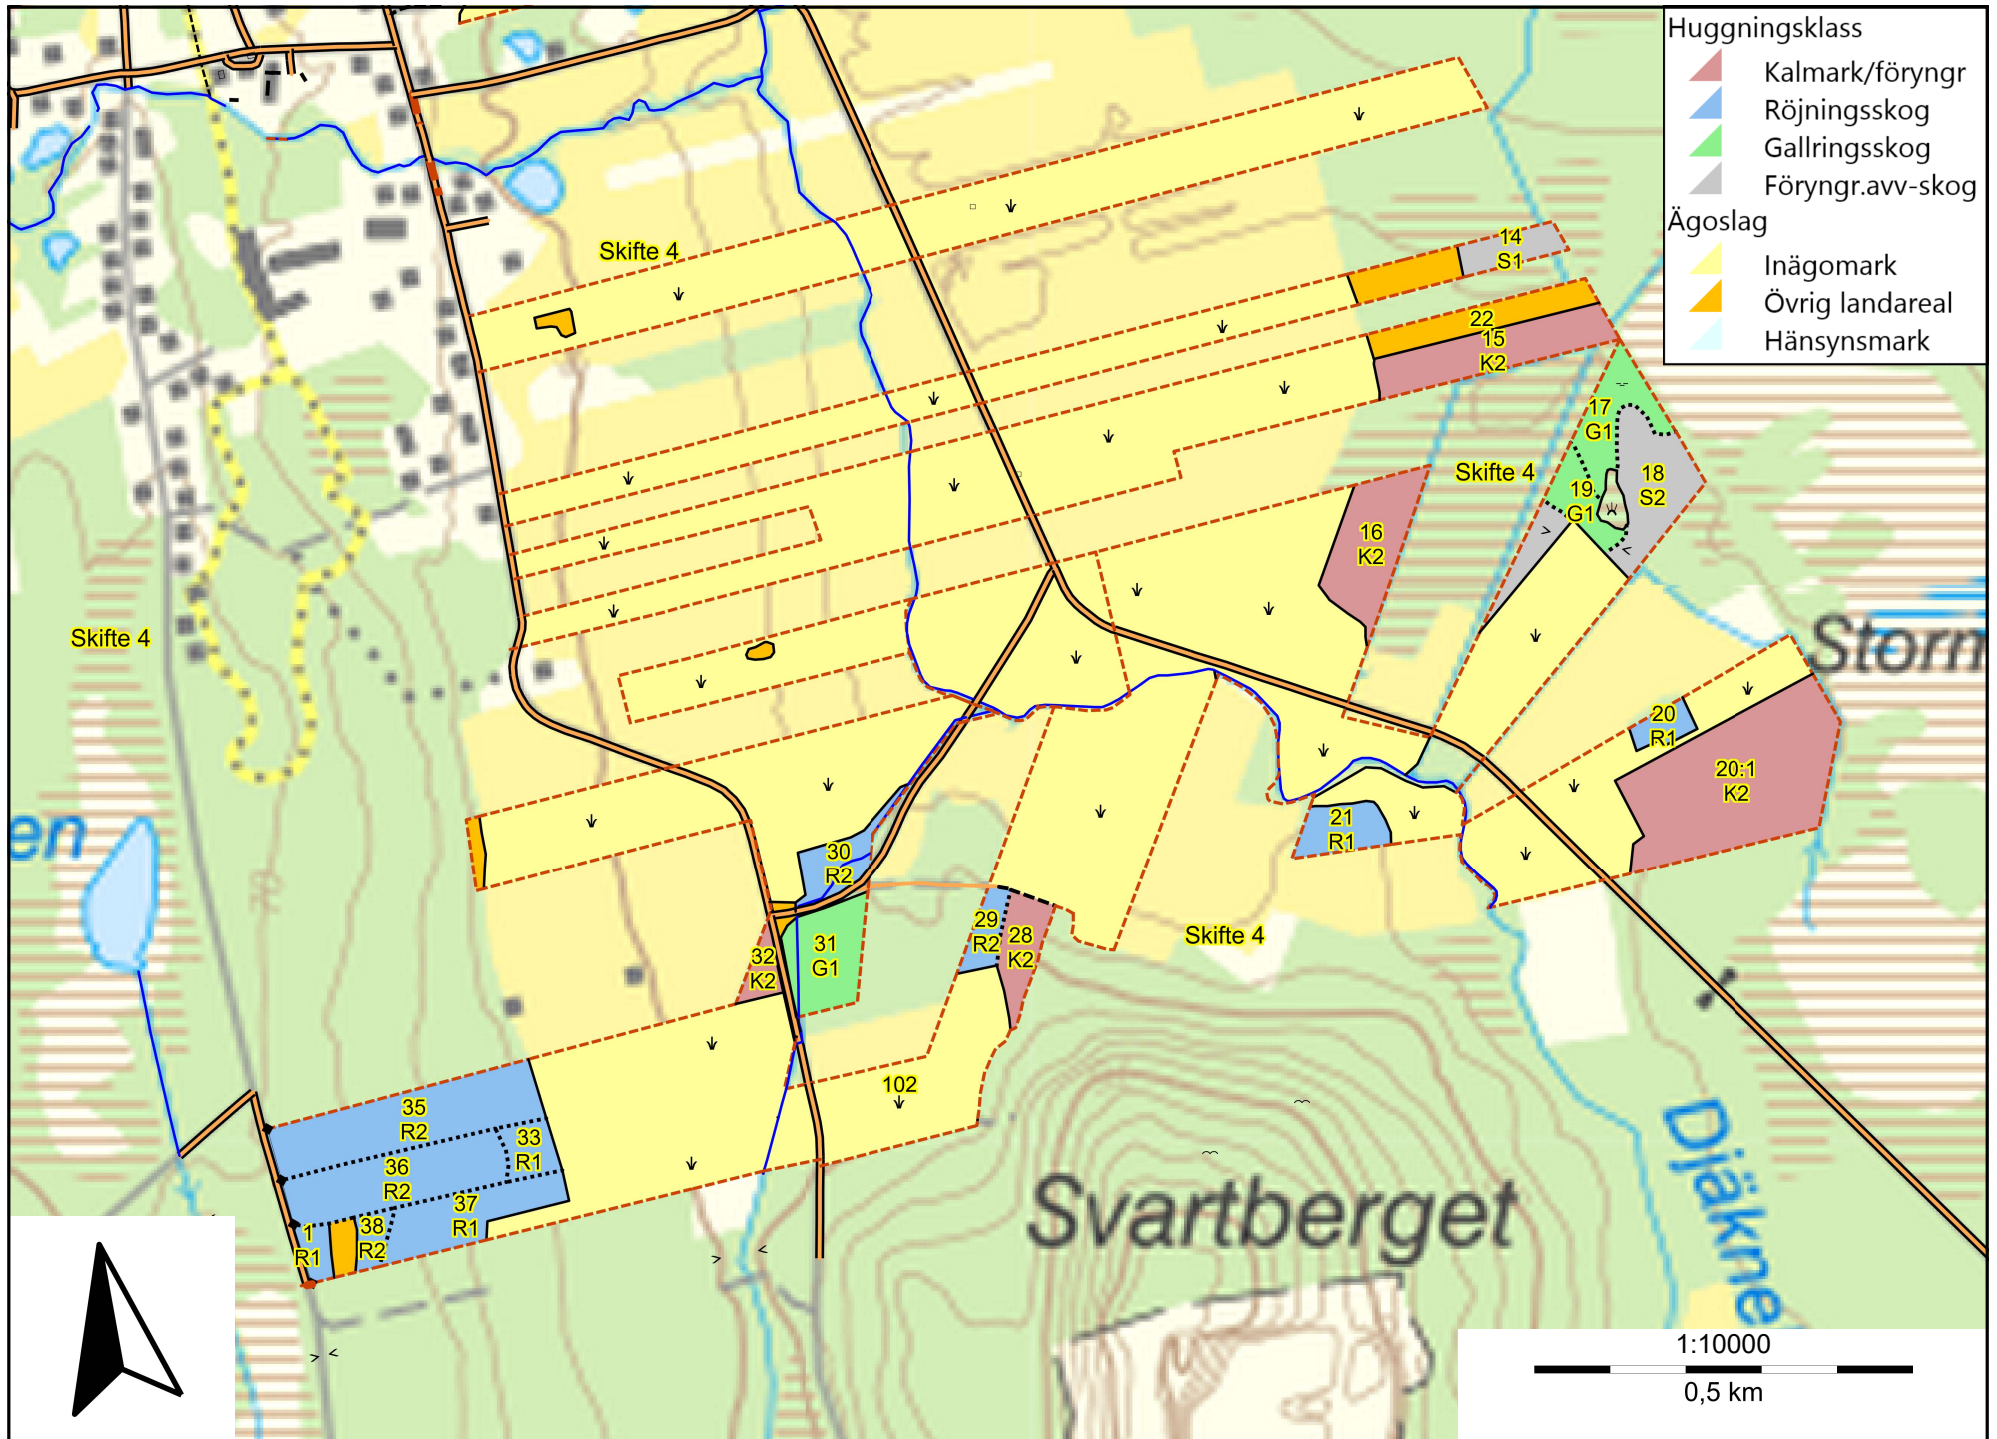

SKOGSKARTA

Plan DJÄKNEBÖLE del 3 lantbruk
Församling Teg
Kommun Umeå
Län Västerbottens län
Planen avser 2023 - 2032
Utskriftsdatum 2024-03-27

LUDVIG & CO

- Huggningsklass
- Kalmark/föryngr
 - Röjningsskog
 - Gallringsskog
 - Föryngr.avv-skog

Skifte 4

Skifte 4

Skifte 4

Skifte 4

Storn

Svartberget

Djäkne

en