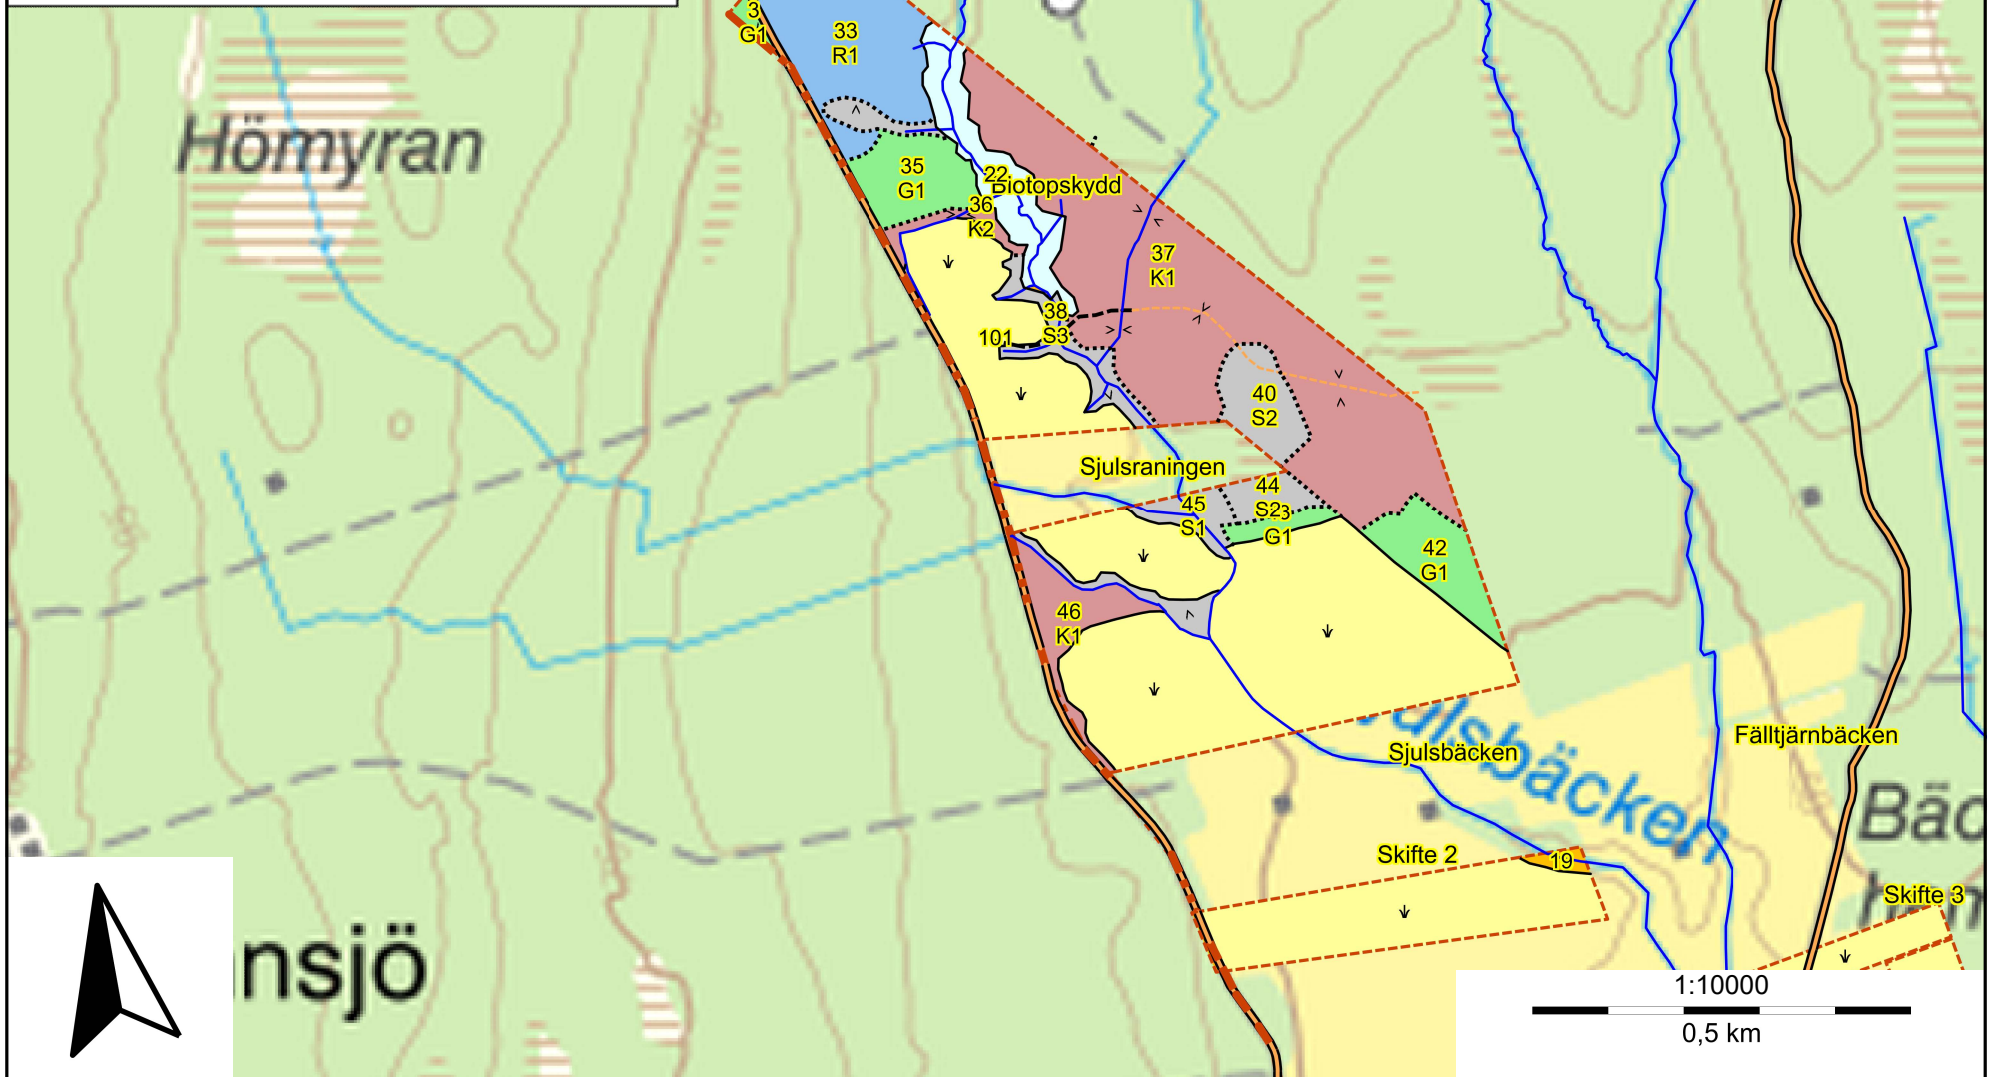

SKOGSKARTA

Plan DJÄKNEBÖLE del 3 lantbruk
Församling Teg
Kommun Umeå
Län Västerbottens län
Planen avser 2023 - 2032
Utskriftsdatum 2024-03-27

LUDVIG & CO

- Huggningsklass
- Kalmark/föryngr
 - Röjningsskog
 - Gallringsskog
 - Föryngr.avv-skog

Skifte 4

Skifte 4

Skifte 4

Skifte 4

Storn

Svartberget

Djäkne

en