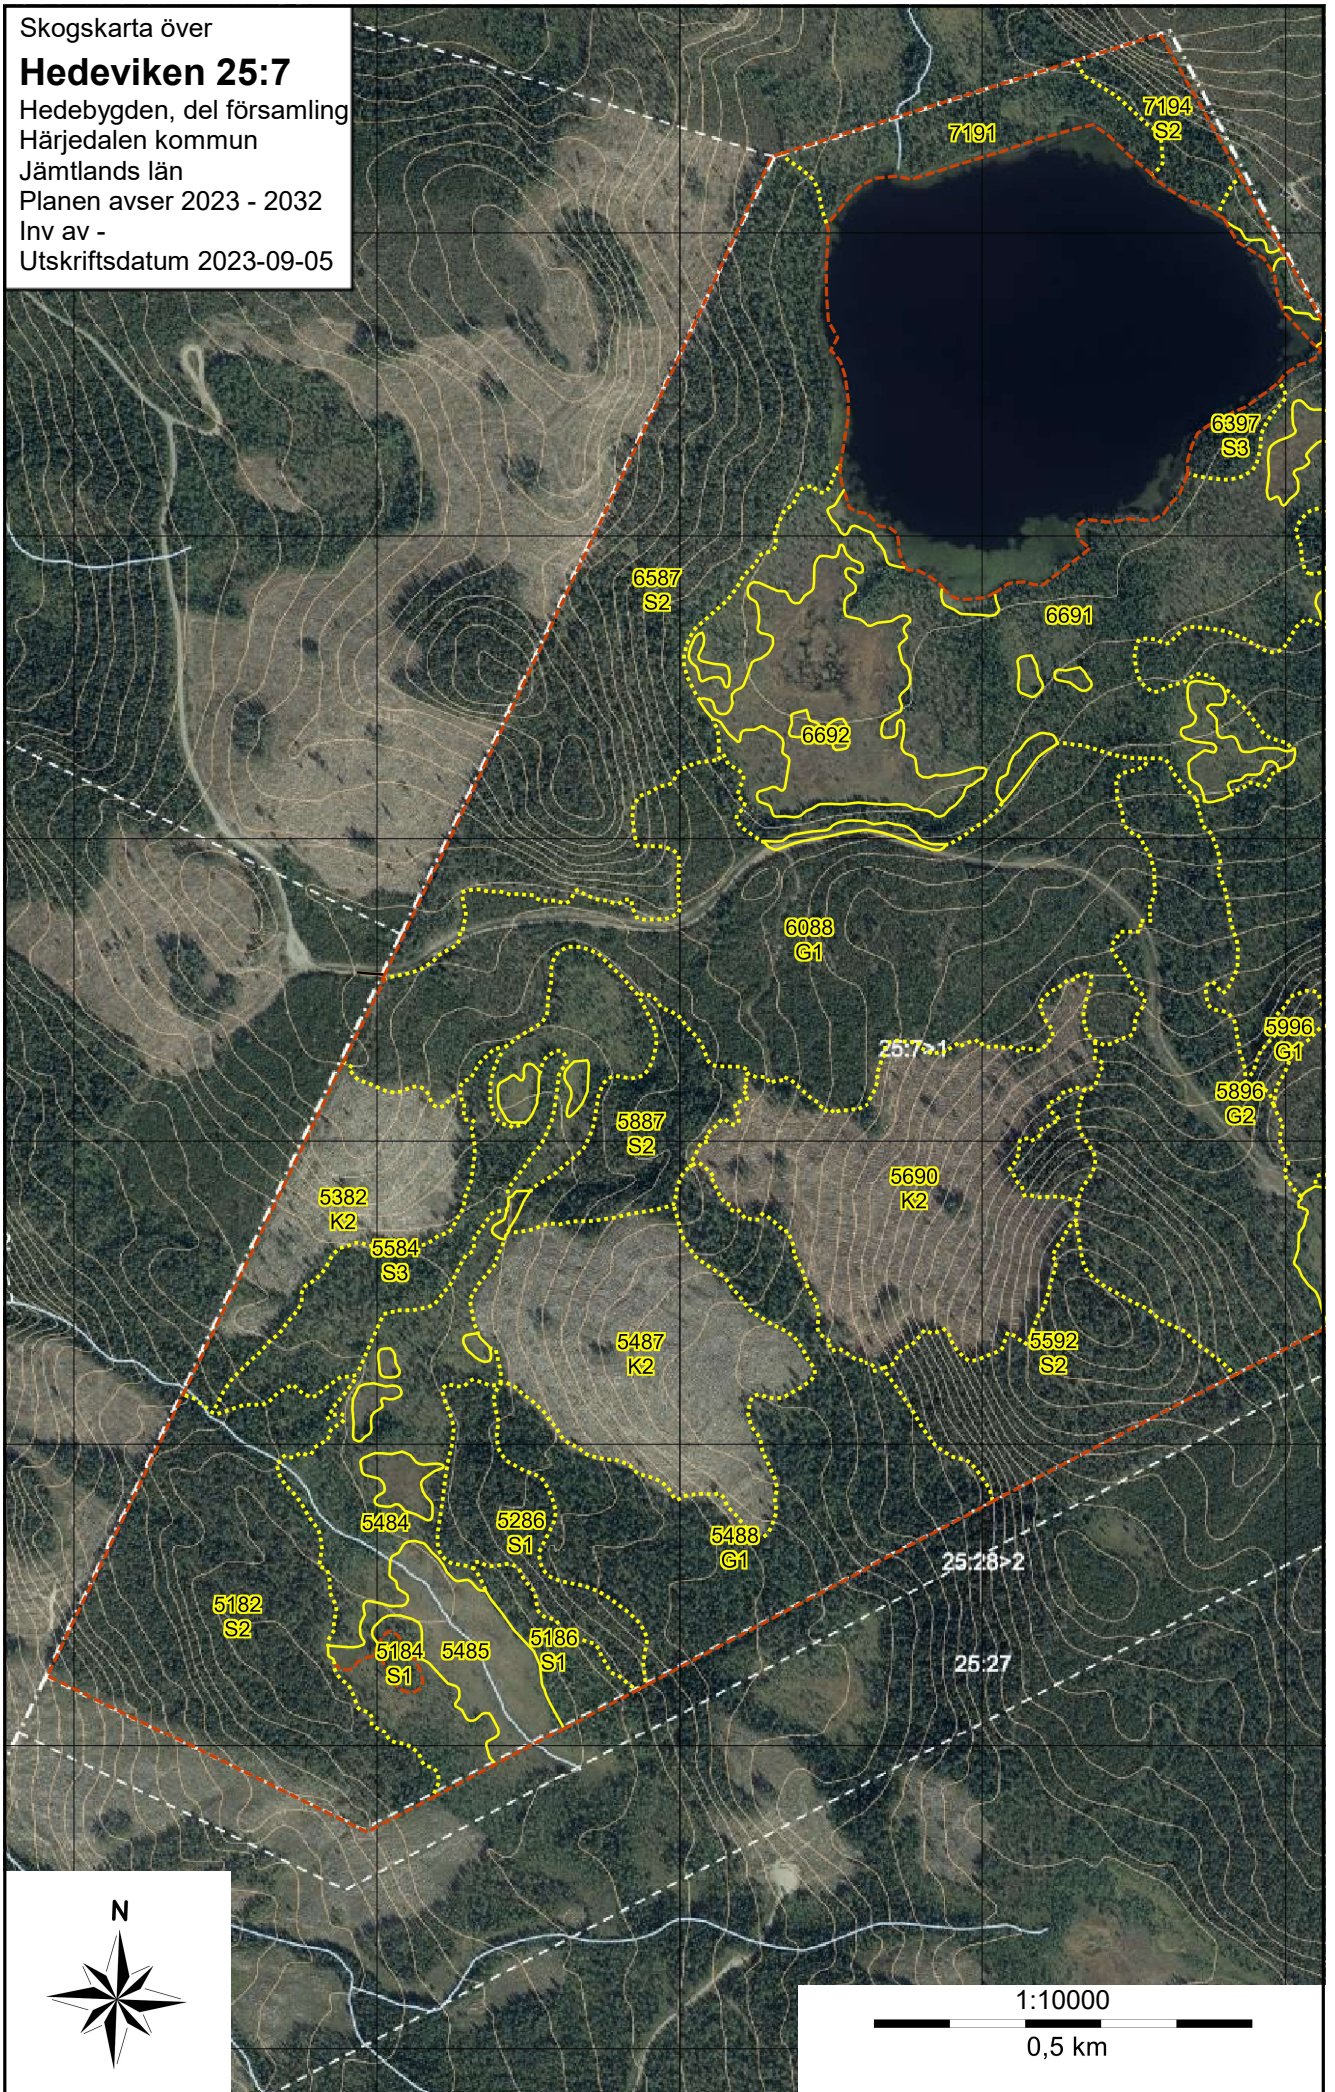

Skogskarta över

Hedeviken 25:7

Hedebygden, del församling

Härjedalen kommun

Jämtlands län

Planen avser 2023 - 2032

Inv av -

Utskriftsdatum 2023-09-05

Skogskarta över
Hedeviken 25:7
Hedebygden, del församling
Härjedalen kommun
Jämtlands län
Planen avser 2023 - 2032
Inv av -
Utskriftsdatum 2023-09-05

1:10000
0,5 km