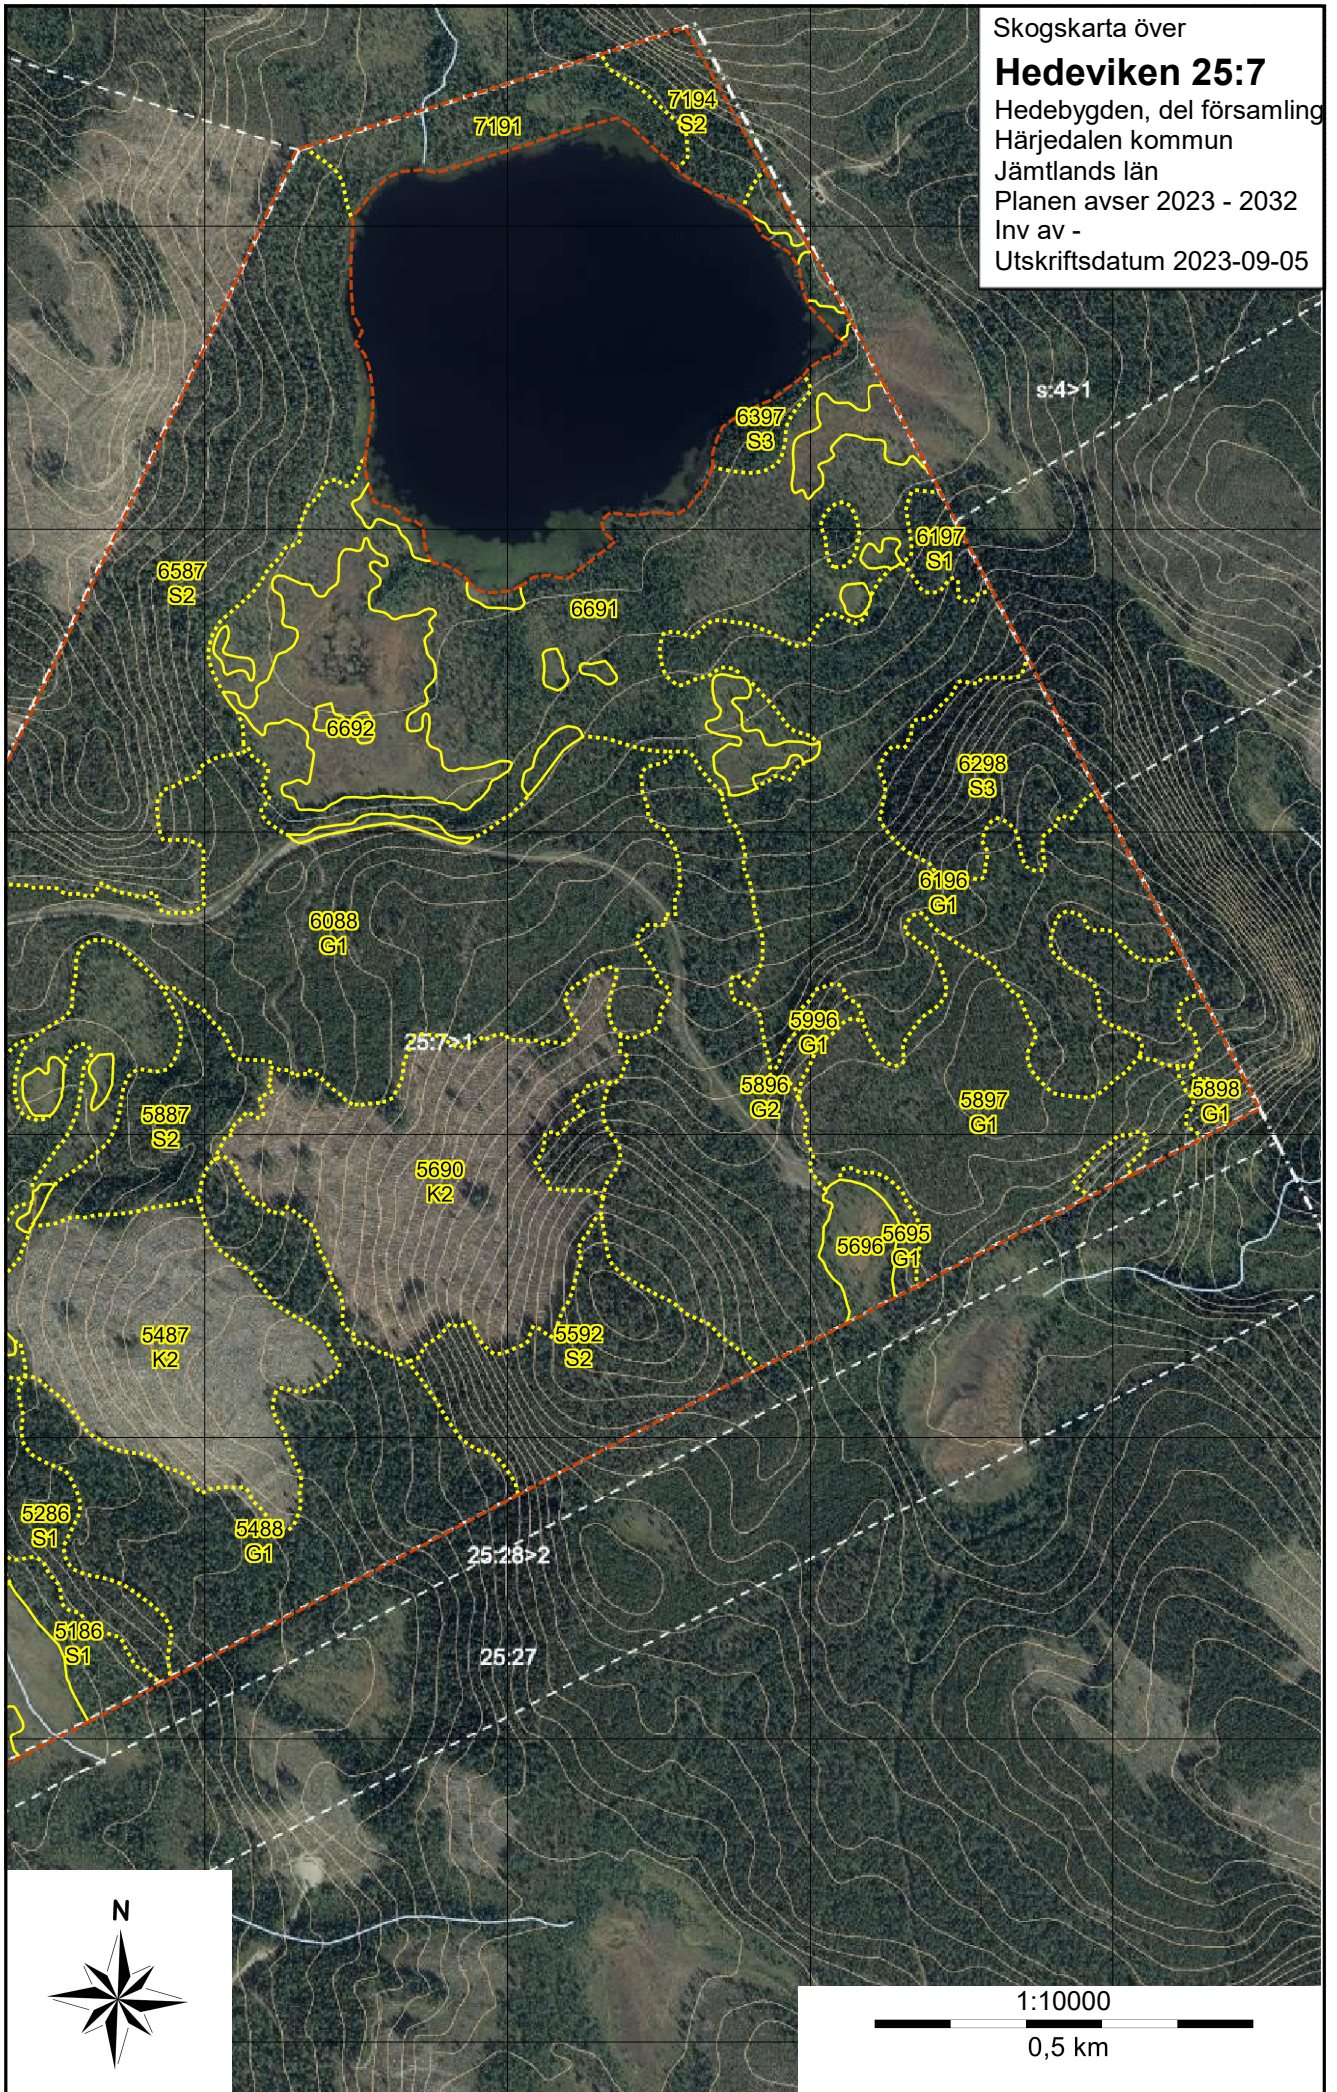

Skogskarta över

Hedeviken 25:7

Hedebygden, del församling

Härjedalen kommun

Jämtlands län

Planen avser 2023 - 2032

Inv av -

Utskriftsdatum 2023-09-05

Skogskarta över
Hedeviken 25:7
Hedebygden, del församling
Härjedalen kommun
Jämtlands län
Planen avser 2023 - 2032
Inv av -
Utskriftsdatum 2023-09-05

1:10000
0,5 km