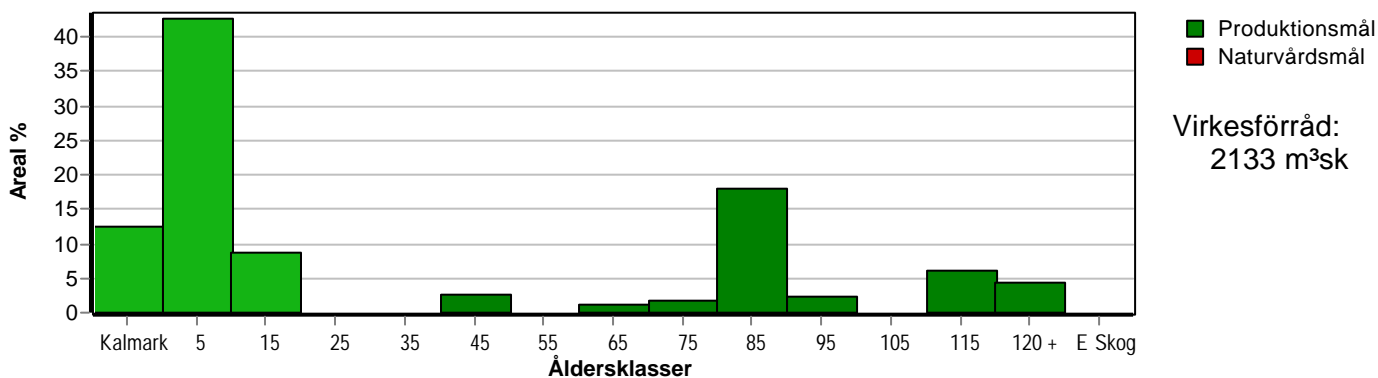

# Skogens fördelning på åldersklasser

Åldersklass	Areal		Virkesförråd				
	ha	%	Totalt m <sup>3</sup> sk	m <sup>3</sup> sk /ha	Tall %	Gran %	Löv %
Kalmark	2,3	13					
- 9 år	7,8	43	22	3	69	25	6
10 - 19	1,6	9	80	50	40	30	30
20 - 29							
30 - 39							
40 - 49	0,5	3	102	204	70	25	5
50 - 59							
60 - 69	0,2	1	78	390	55	45	
70 - 79	0,3	2	69	230	20	50	30
80 - 89	3,3	18	845	256	85	10	5
90 - 99	0,4	2	100	250	100		
100 - 109							
110 - 119	1,1	6	216	196	100		
120 +	0,8	4	330	412	60	40	
Lågproduktkog(E) ÖF/Skikt	[7,3]		291	40	100		
Summa/Medel	18,3	100	2133	117	80	16	4

Arefördelning, aktuell

Arefördelning, om 10 år (föresatt att föreslagna åtgärder utförs)