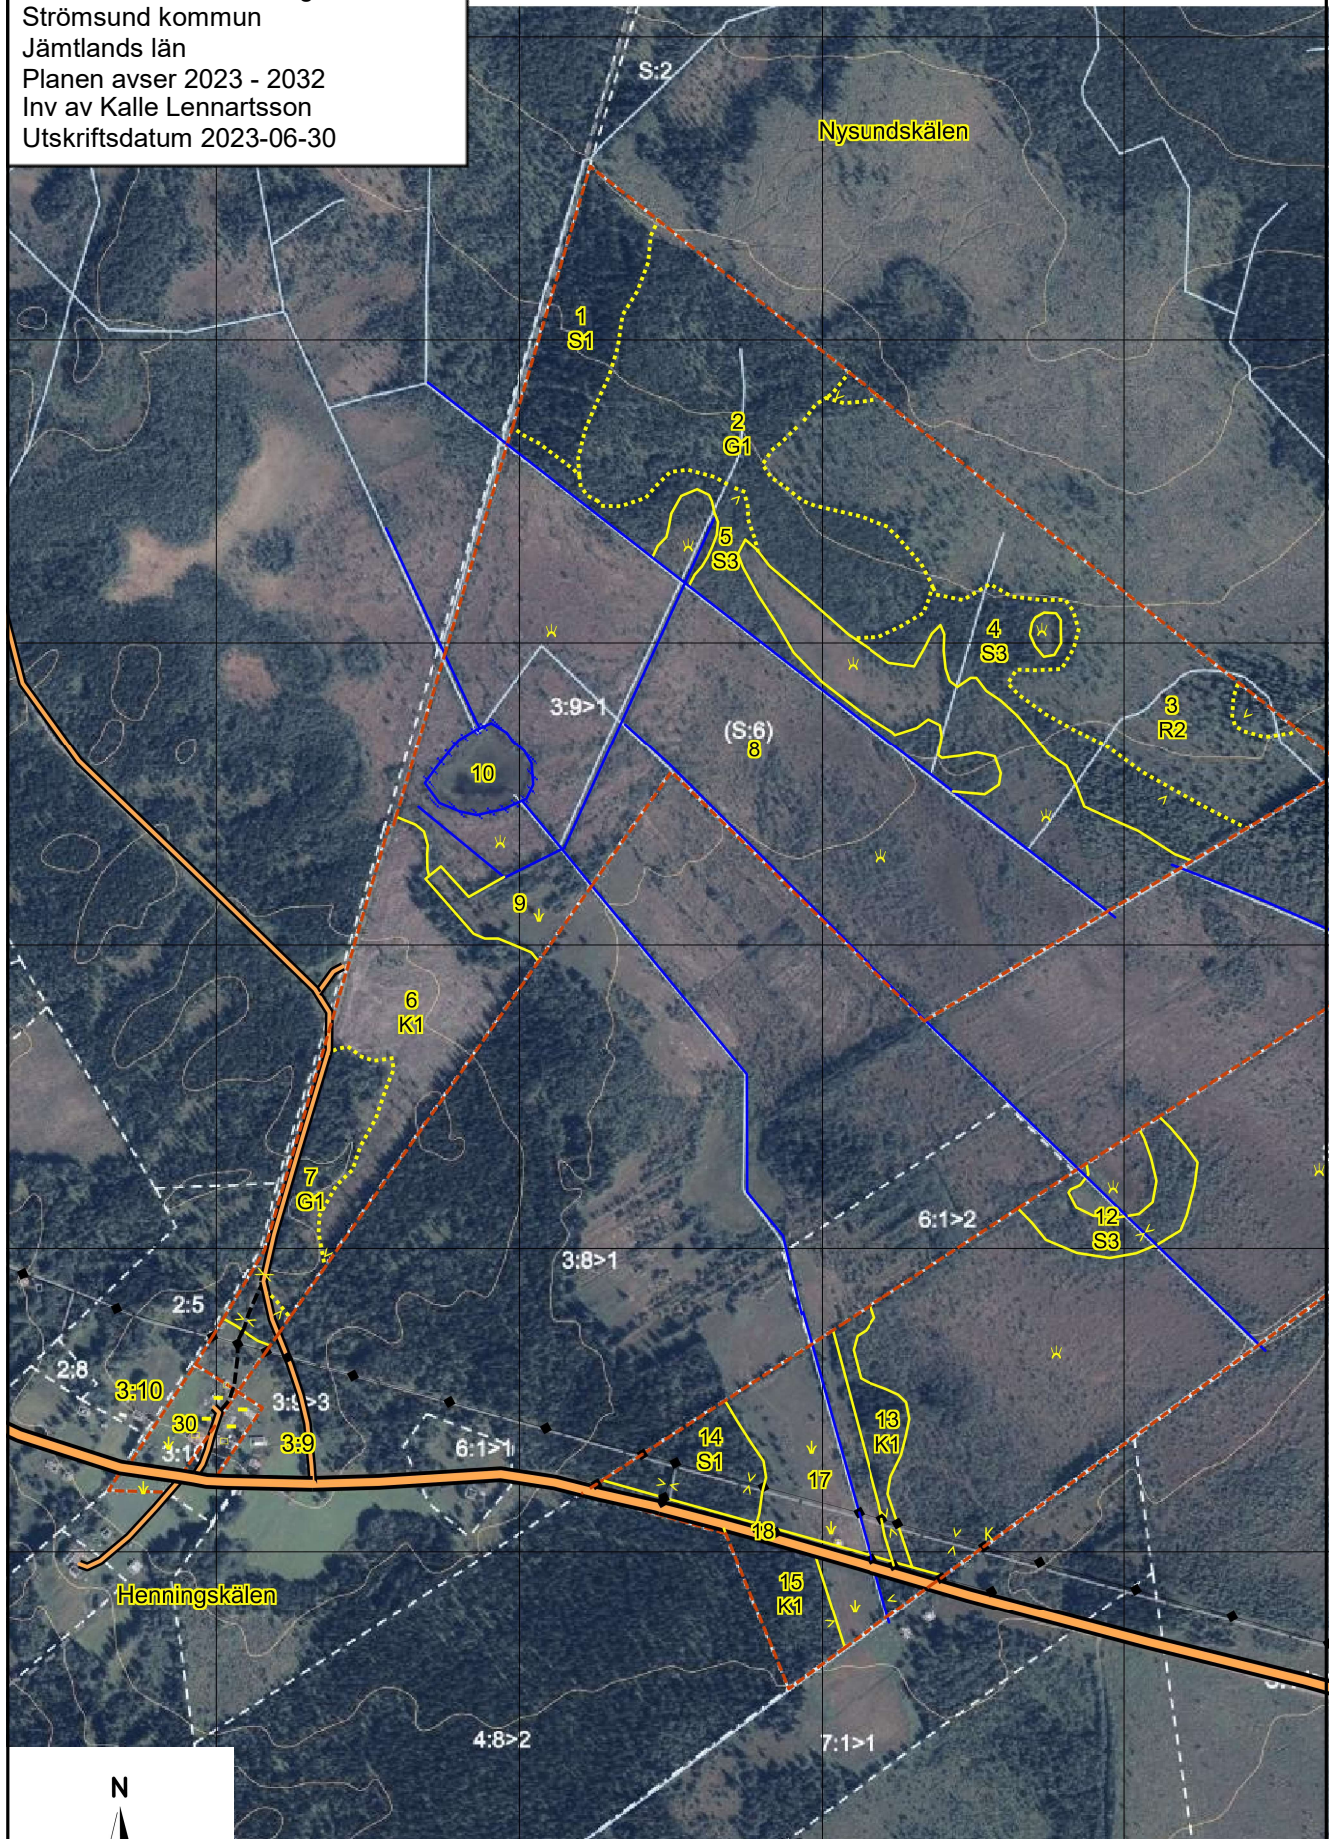

Skogskarta över

Henningskålen 3:9 3:10

Ström-Alanäs församling

Strömsund kommun

Jämtlands län

Planen avser 2023 - 2032

Inv av Kalle Lennartsson

Utskriftsdatum 2023-06-30

Skogskarta över

Henningskälen 3:9 3:10

Ström-Alanäs församling

Strömsund kommun

Jämtlands län

Planen avser 2023 - 2032

Inv av Kalle Lennartsson

Utskriftsdatum 2023-06-30