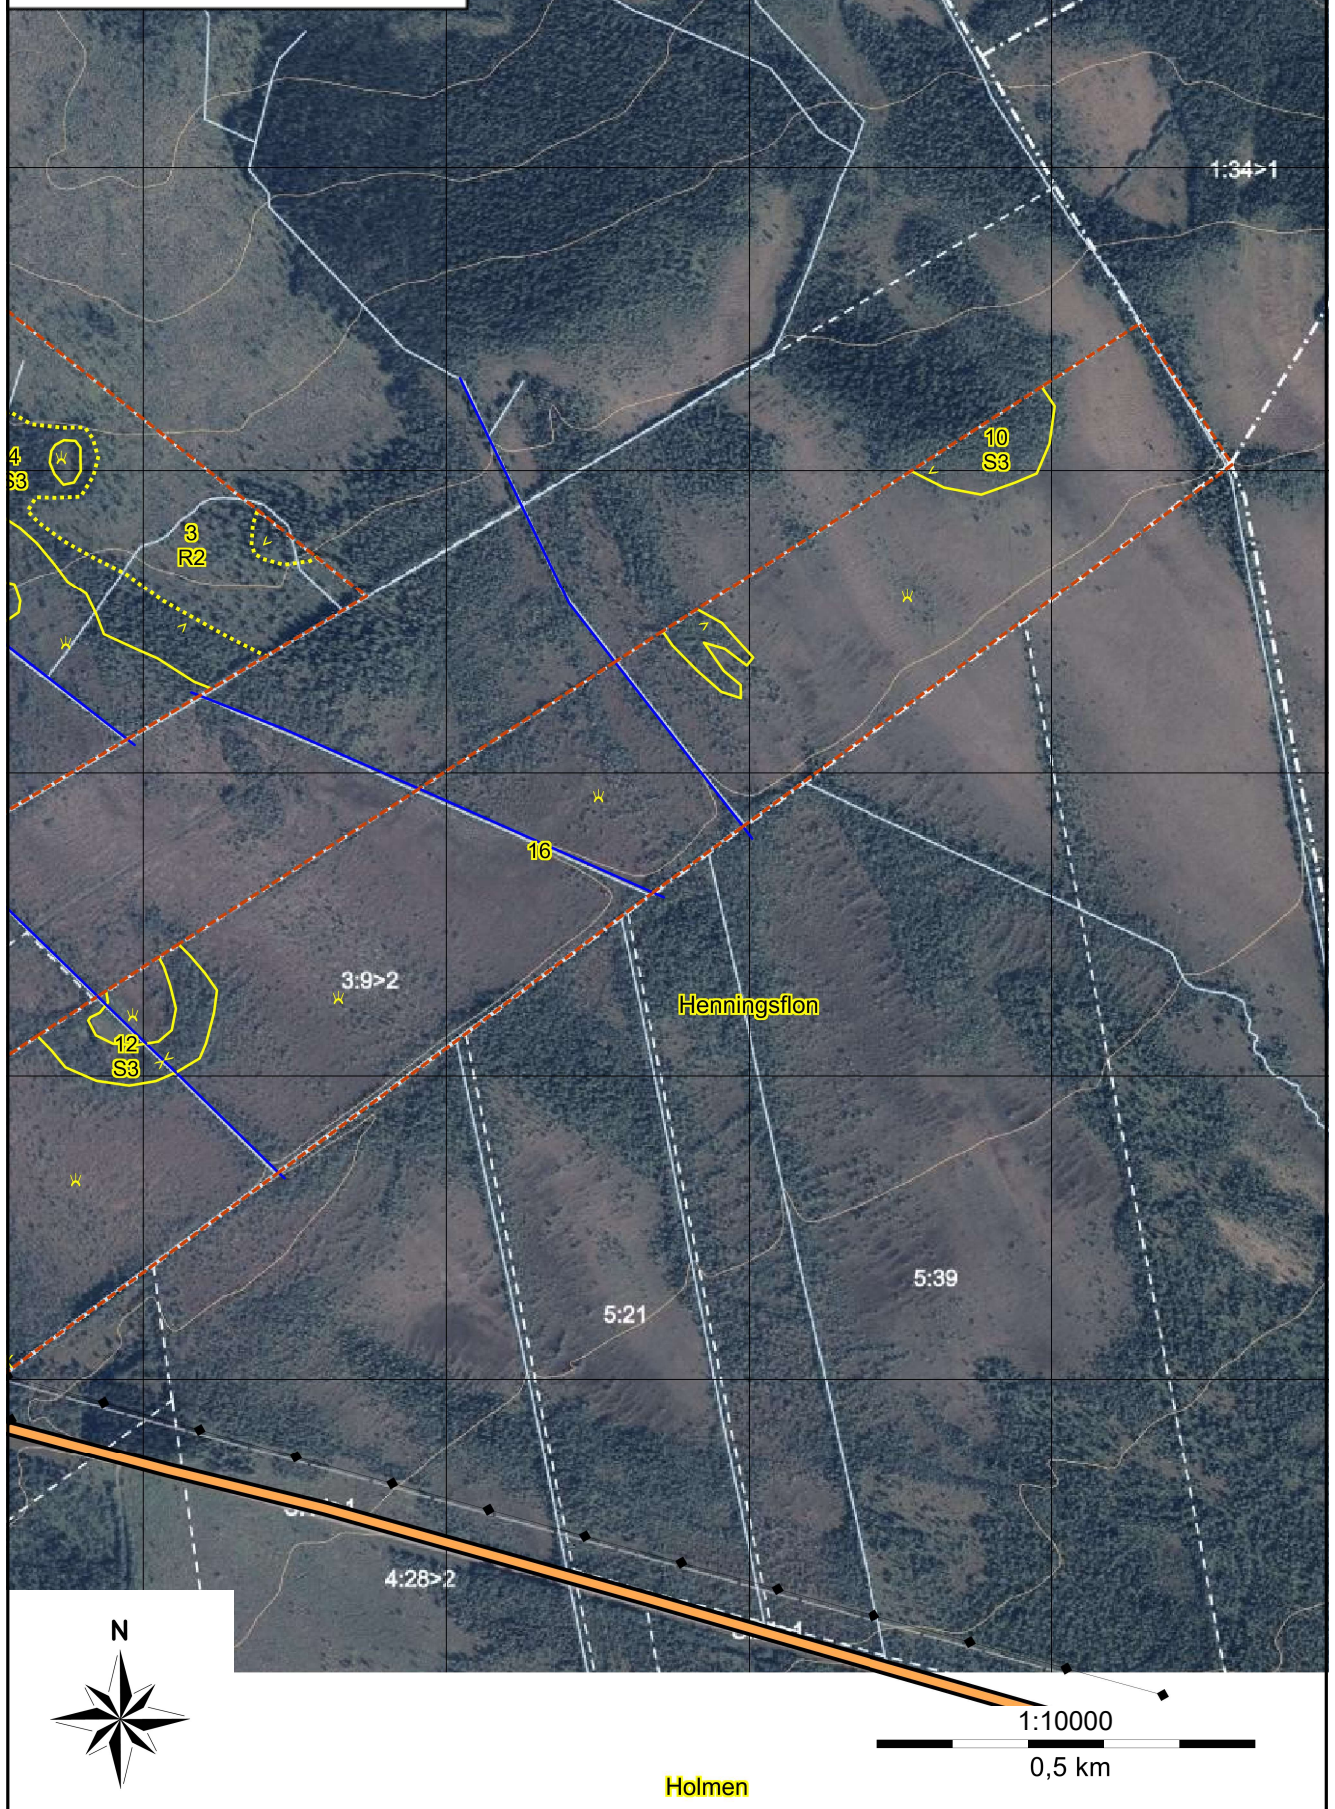

Skogskarta över

Henningskålen 3:9 3:10

Ström-Alanäs församling

Strömsund kommun

Jämtlands län

Planen avser 2023 - 2032

Inv av Kalle Lennartsson

Utskriftsdatum 2023-06-30

Skogskarta över

Henningskälen 3:9 3:10

Ström-Alanäs församling

Strömsund kommun

Jämtlands län

Planen avser 2023 - 2032

Inv av Kalle Lennartsson

Utskriftsdatum 2023-06-30