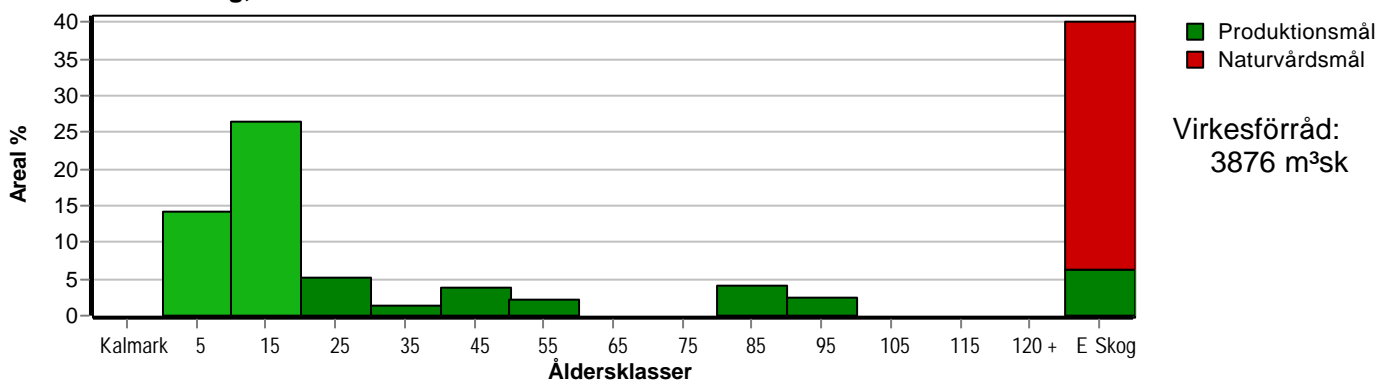

Skogens fördelning på åldersklasser

Åldersklass	Areal		Virkesförråd										
	ha	%	Totalt m³sk	m³sk /ha	Ek %	Gran %	Björk %	Tall %	Asp %	Kl.AI %	Ask %	Lönn %	FåB %
Kalmark													
- 9 år	6,8	14	7	1		6	5	79	11				
10 - 19	12,6	26	514	41	2	66	24	5		3			
20 - 29	2,5	5	270	108	3	37	43	13	3				1
30 - 39	0,7	1	66	94	5	40	25		30				
40 - 49	1,8	4	252	140		95	1	4					
50 - 59	1,0	2	250	250				100					
60 - 69													
70 - 79													
80 - 89	2,0	4	312	156	71	7	11	9			2		2
90 - 99	1,2	3	312	260	10	20		50	15		5		
100 - 109													
110 - 119													
120 +													
Lågproduktkog(E) ÖF/Skikt	19,1	40	1893	99	76	1	20			3			
Summa/Medel	47,7	100	3876	81	44	21	17	13	2	2	1		

Arefördelning, aktuell

Arefördelning, om 10 år (förelagt att föreslagna åtgärder utförs)