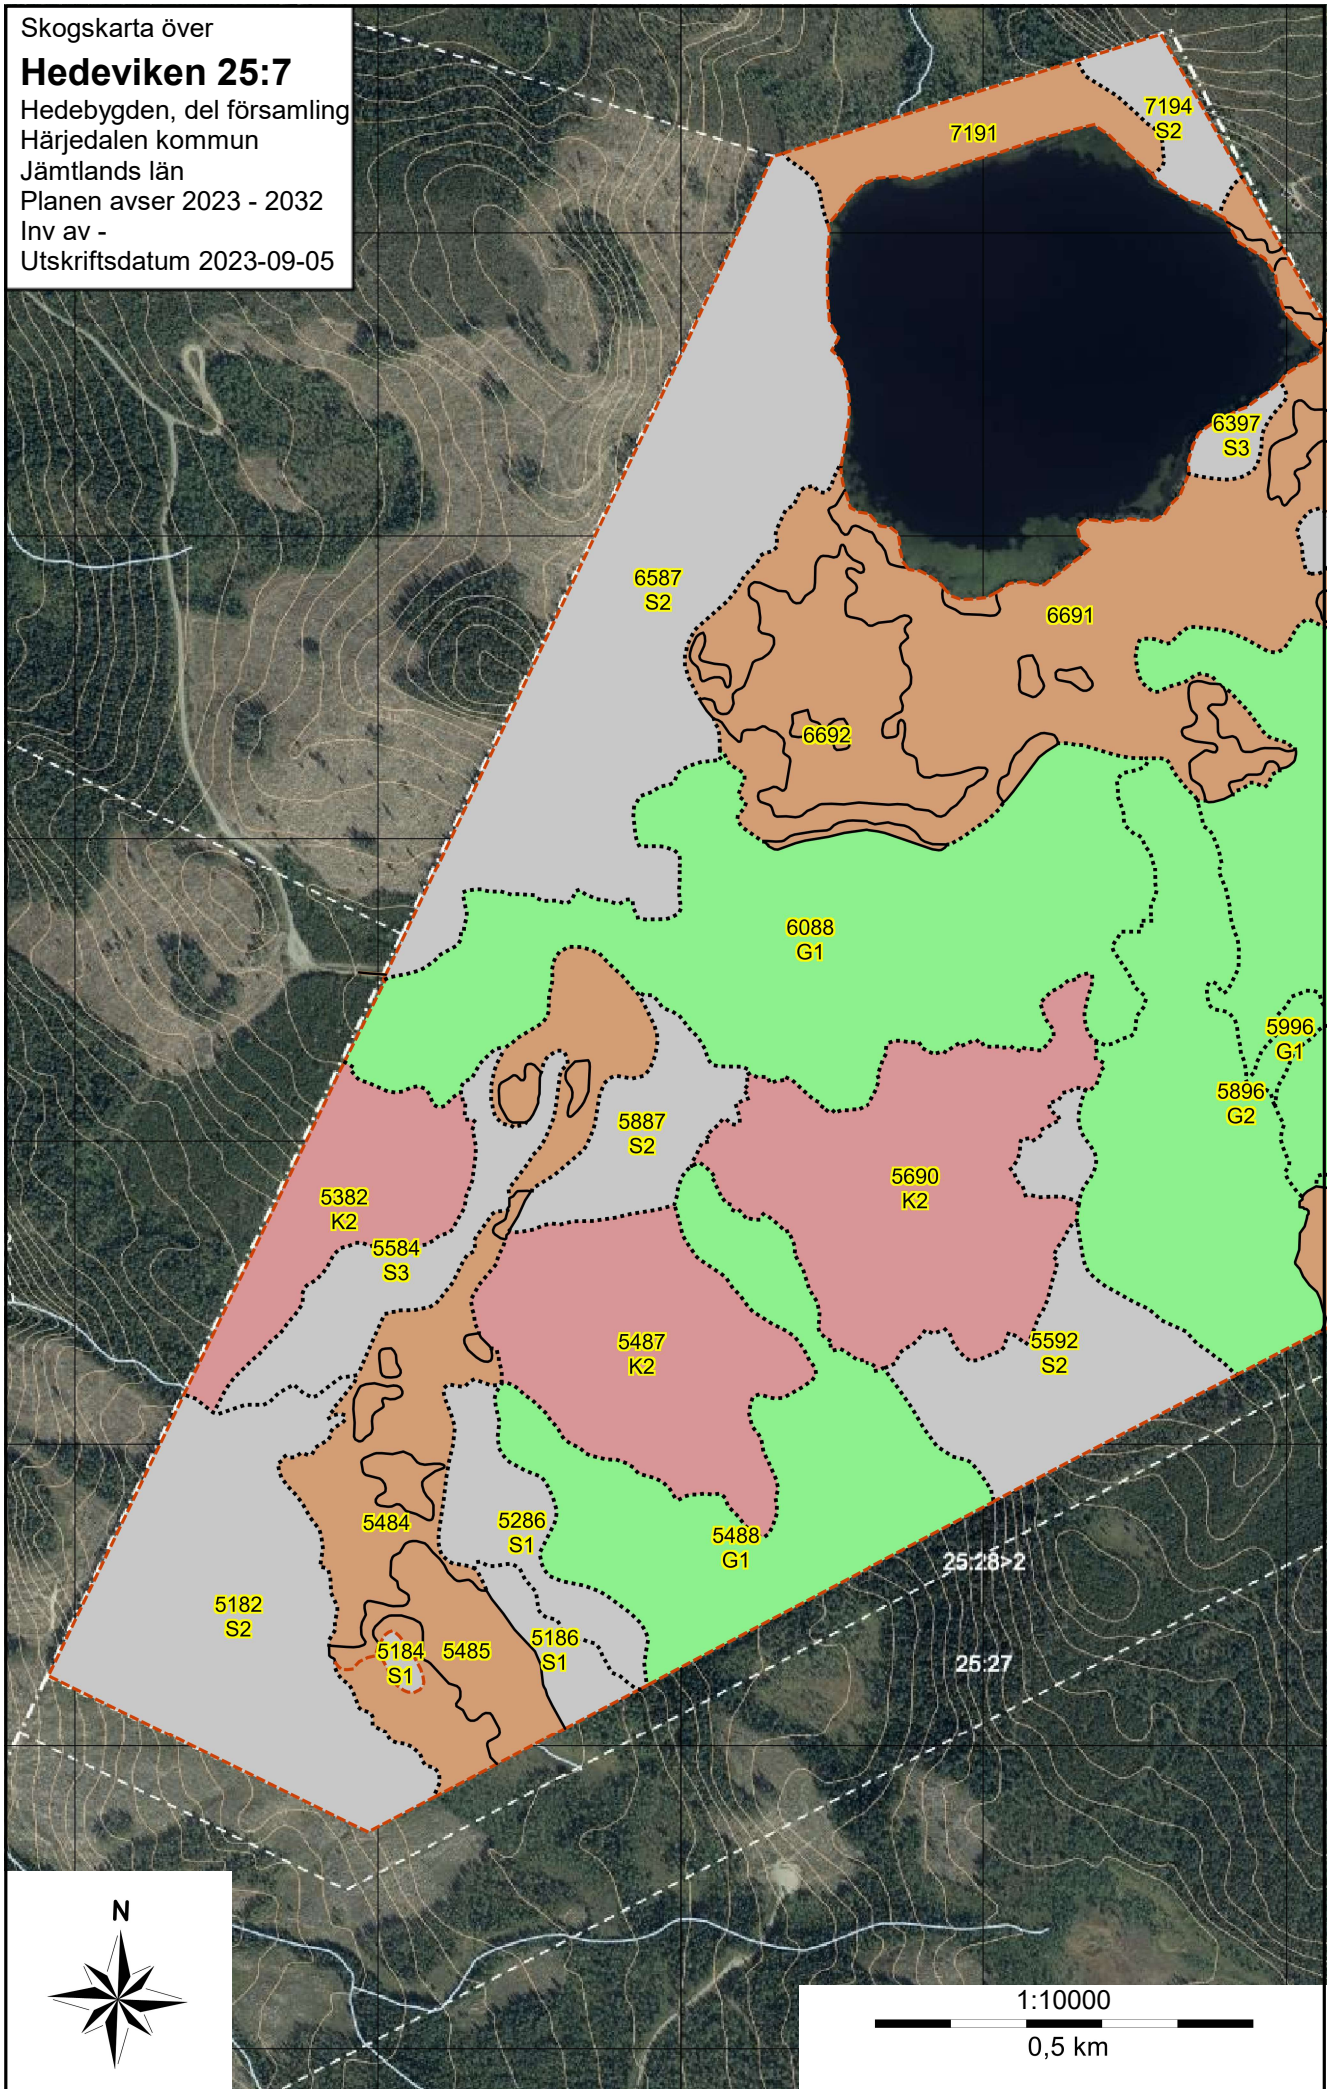

Skogskarta över

Hedeviken 25:7

Hedebygden, del församling

Härjedalen kommun

Jämtlands län

Planen avser 2023 - 2032

Inv av -

Utskriftsdatum 2023-09-05