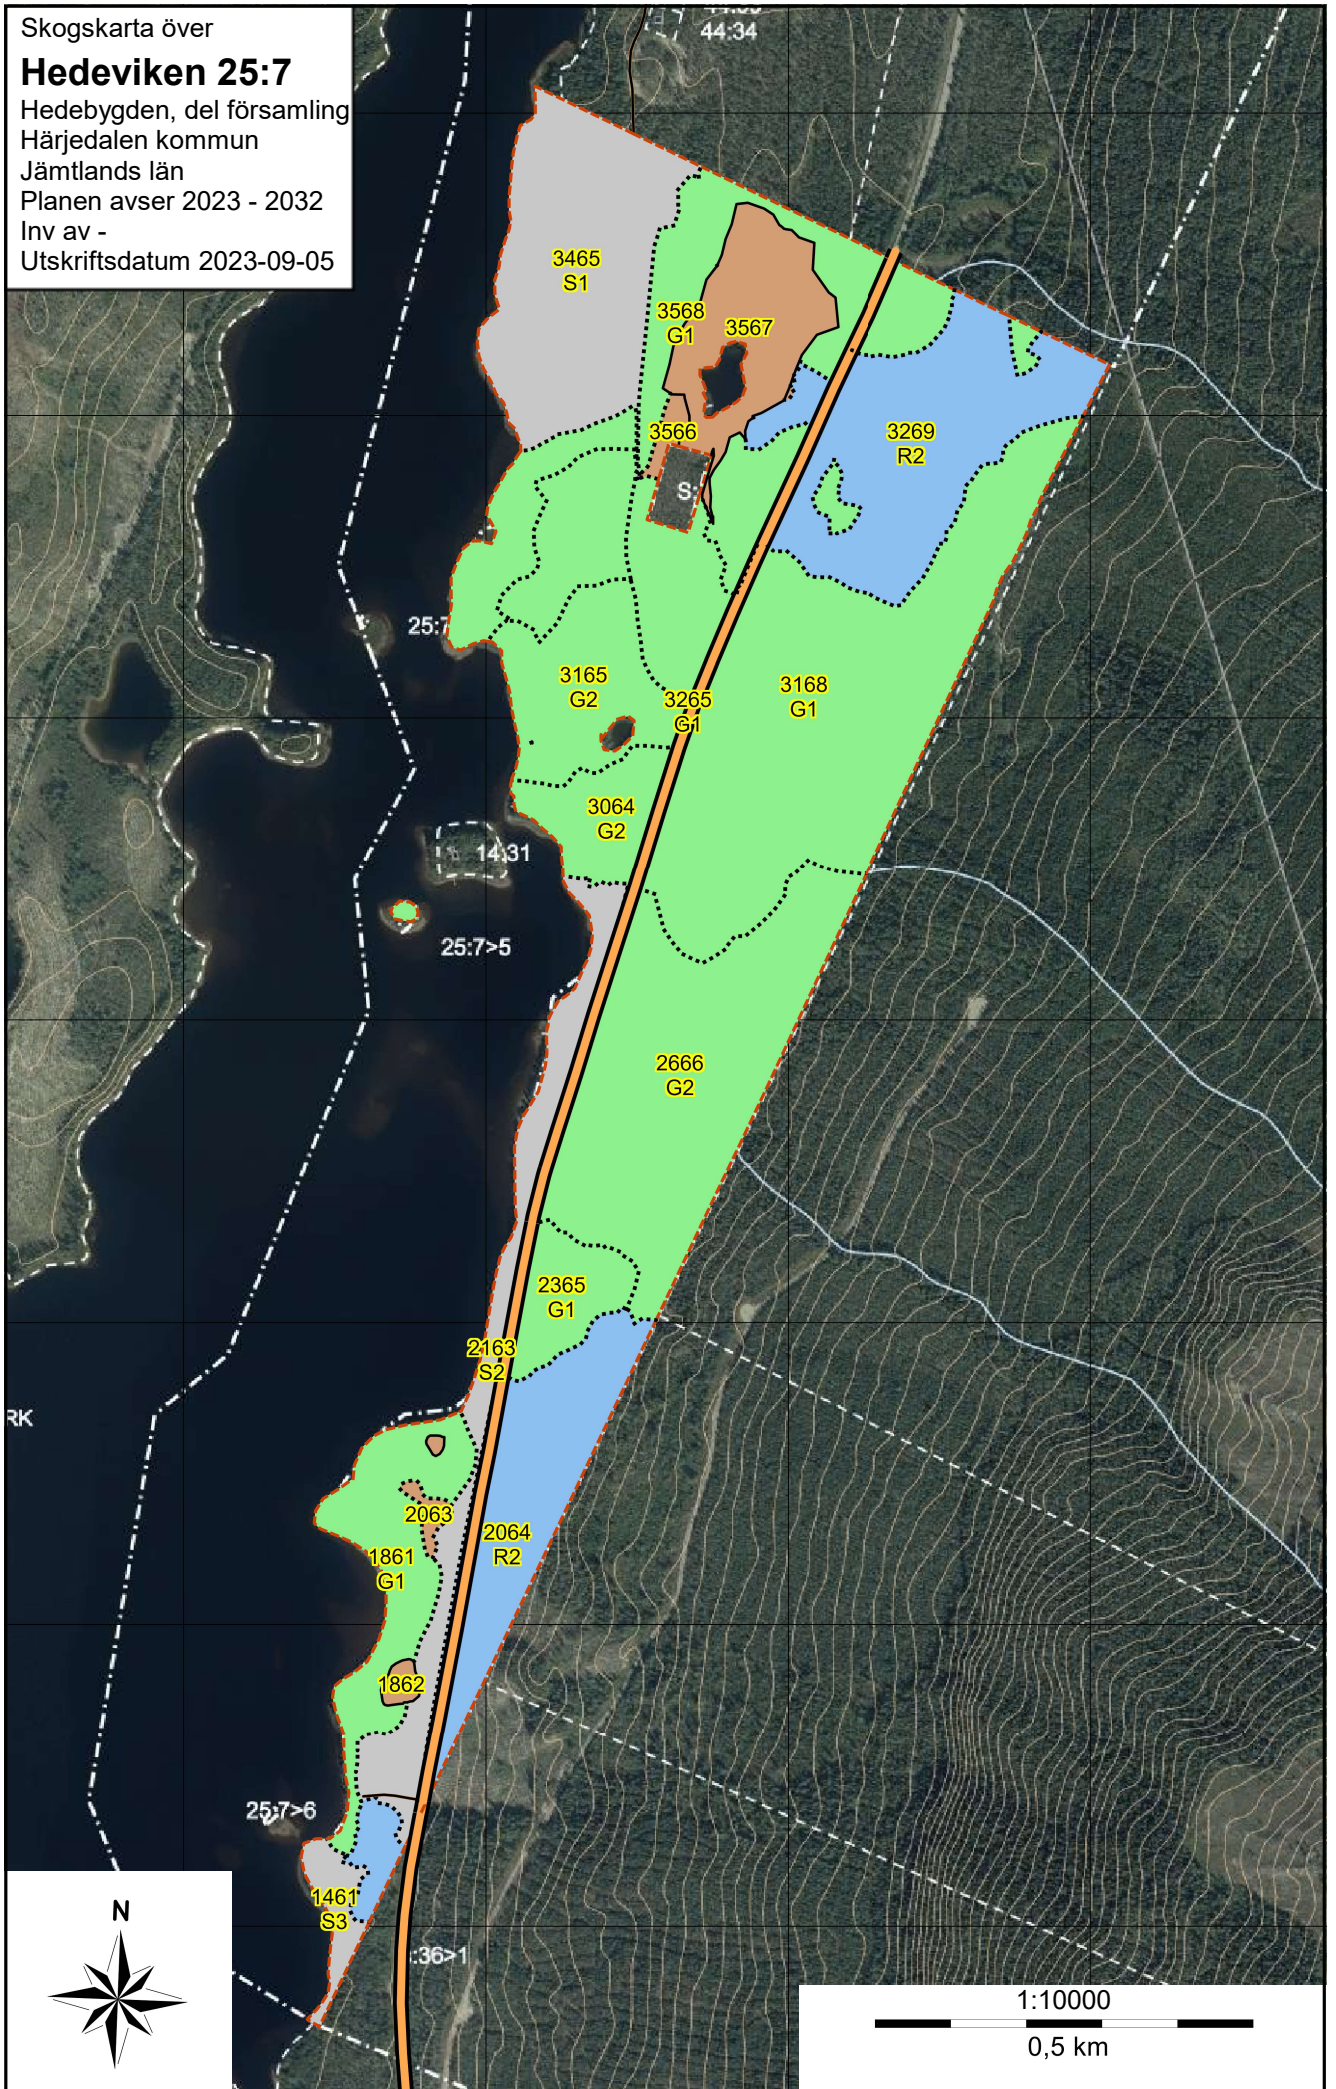

Skogskarta över

Hedeviken 25:7

Hedebygden, del församling

Härjedalen kommun

Jämtlands län

Planen avser 2023 - 2032

Inv av -

Utskriftsdatum 2023-09-05