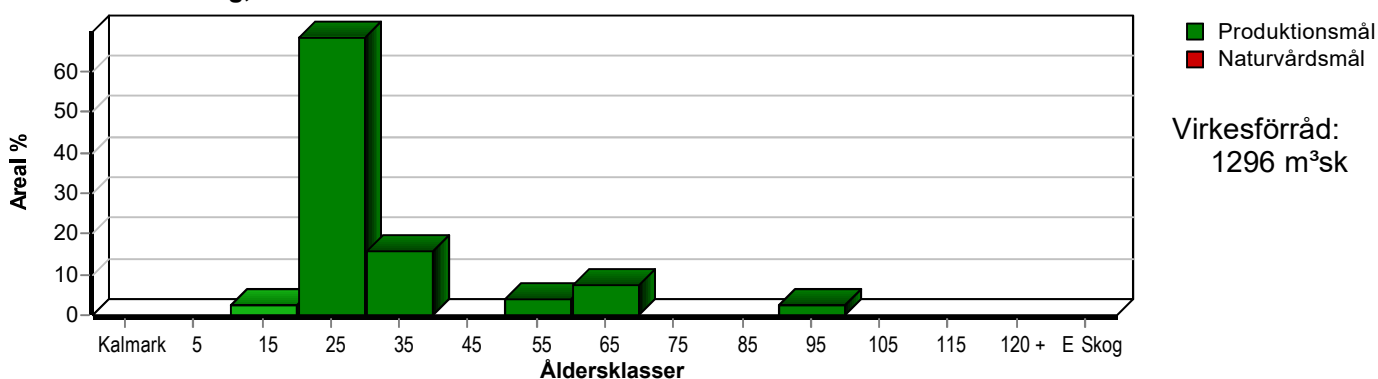

Skogens fördelning på åldersklasser

Åldersklass	Areal		Virkesförråd					
	ha	%	Totalt m ³ sk	m ³ sk /ha	Gran %	Löv %	Tall %	Ek %
Kalmark								
- 9 år								
10 - 19	0,3	2	8	27	40	60		
20 - 29	8,6	68	581	68	76	24		
30 - 39	2,0	16	211	105	90	4	6	
40 - 49								
50 - 59	0,5	4	100	200	85	15		
60 - 69	0,9	7	303	337	78	20		2
70 - 79								
80 - 89								
90 - 99	0,3	2	93	310	100			
100 - 109								
110 - 119								
120 +								
Lågproduktskog(E)								
ÖF/Skikt								
Summa/Medel	12,6	100	1296	103	81	18	1	

Arefördelning, aktuell

Arefördelning, om 10 år (föresatt att föreslagna åtgärder utförs)