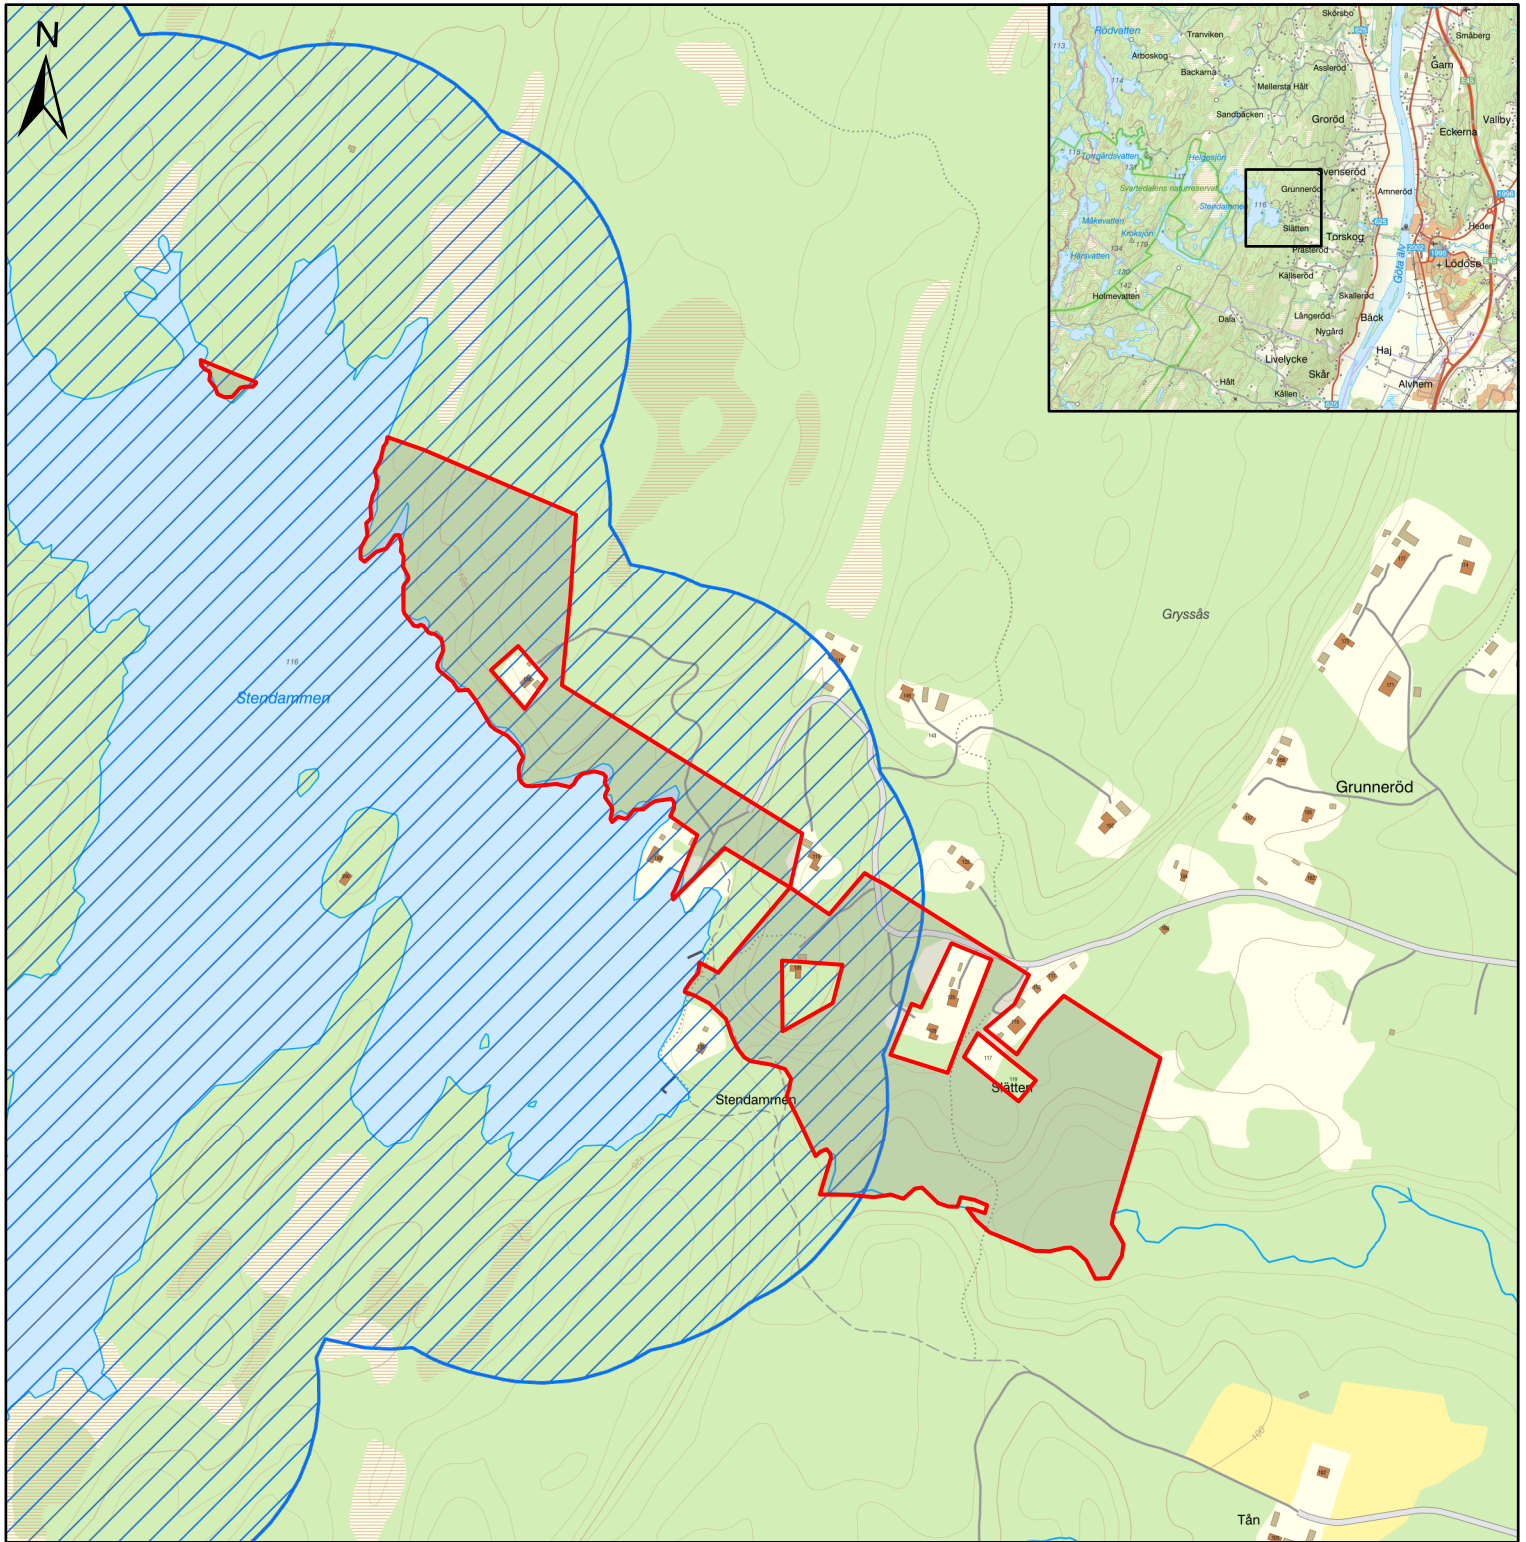

# Strandskyddskarta Lilla Edet Slätten 1:4

2024-02-08

## Teckenförklaring

1:7 500

0 95 190 380 m

-  Slatten.shp
-  LstO Strandskydd