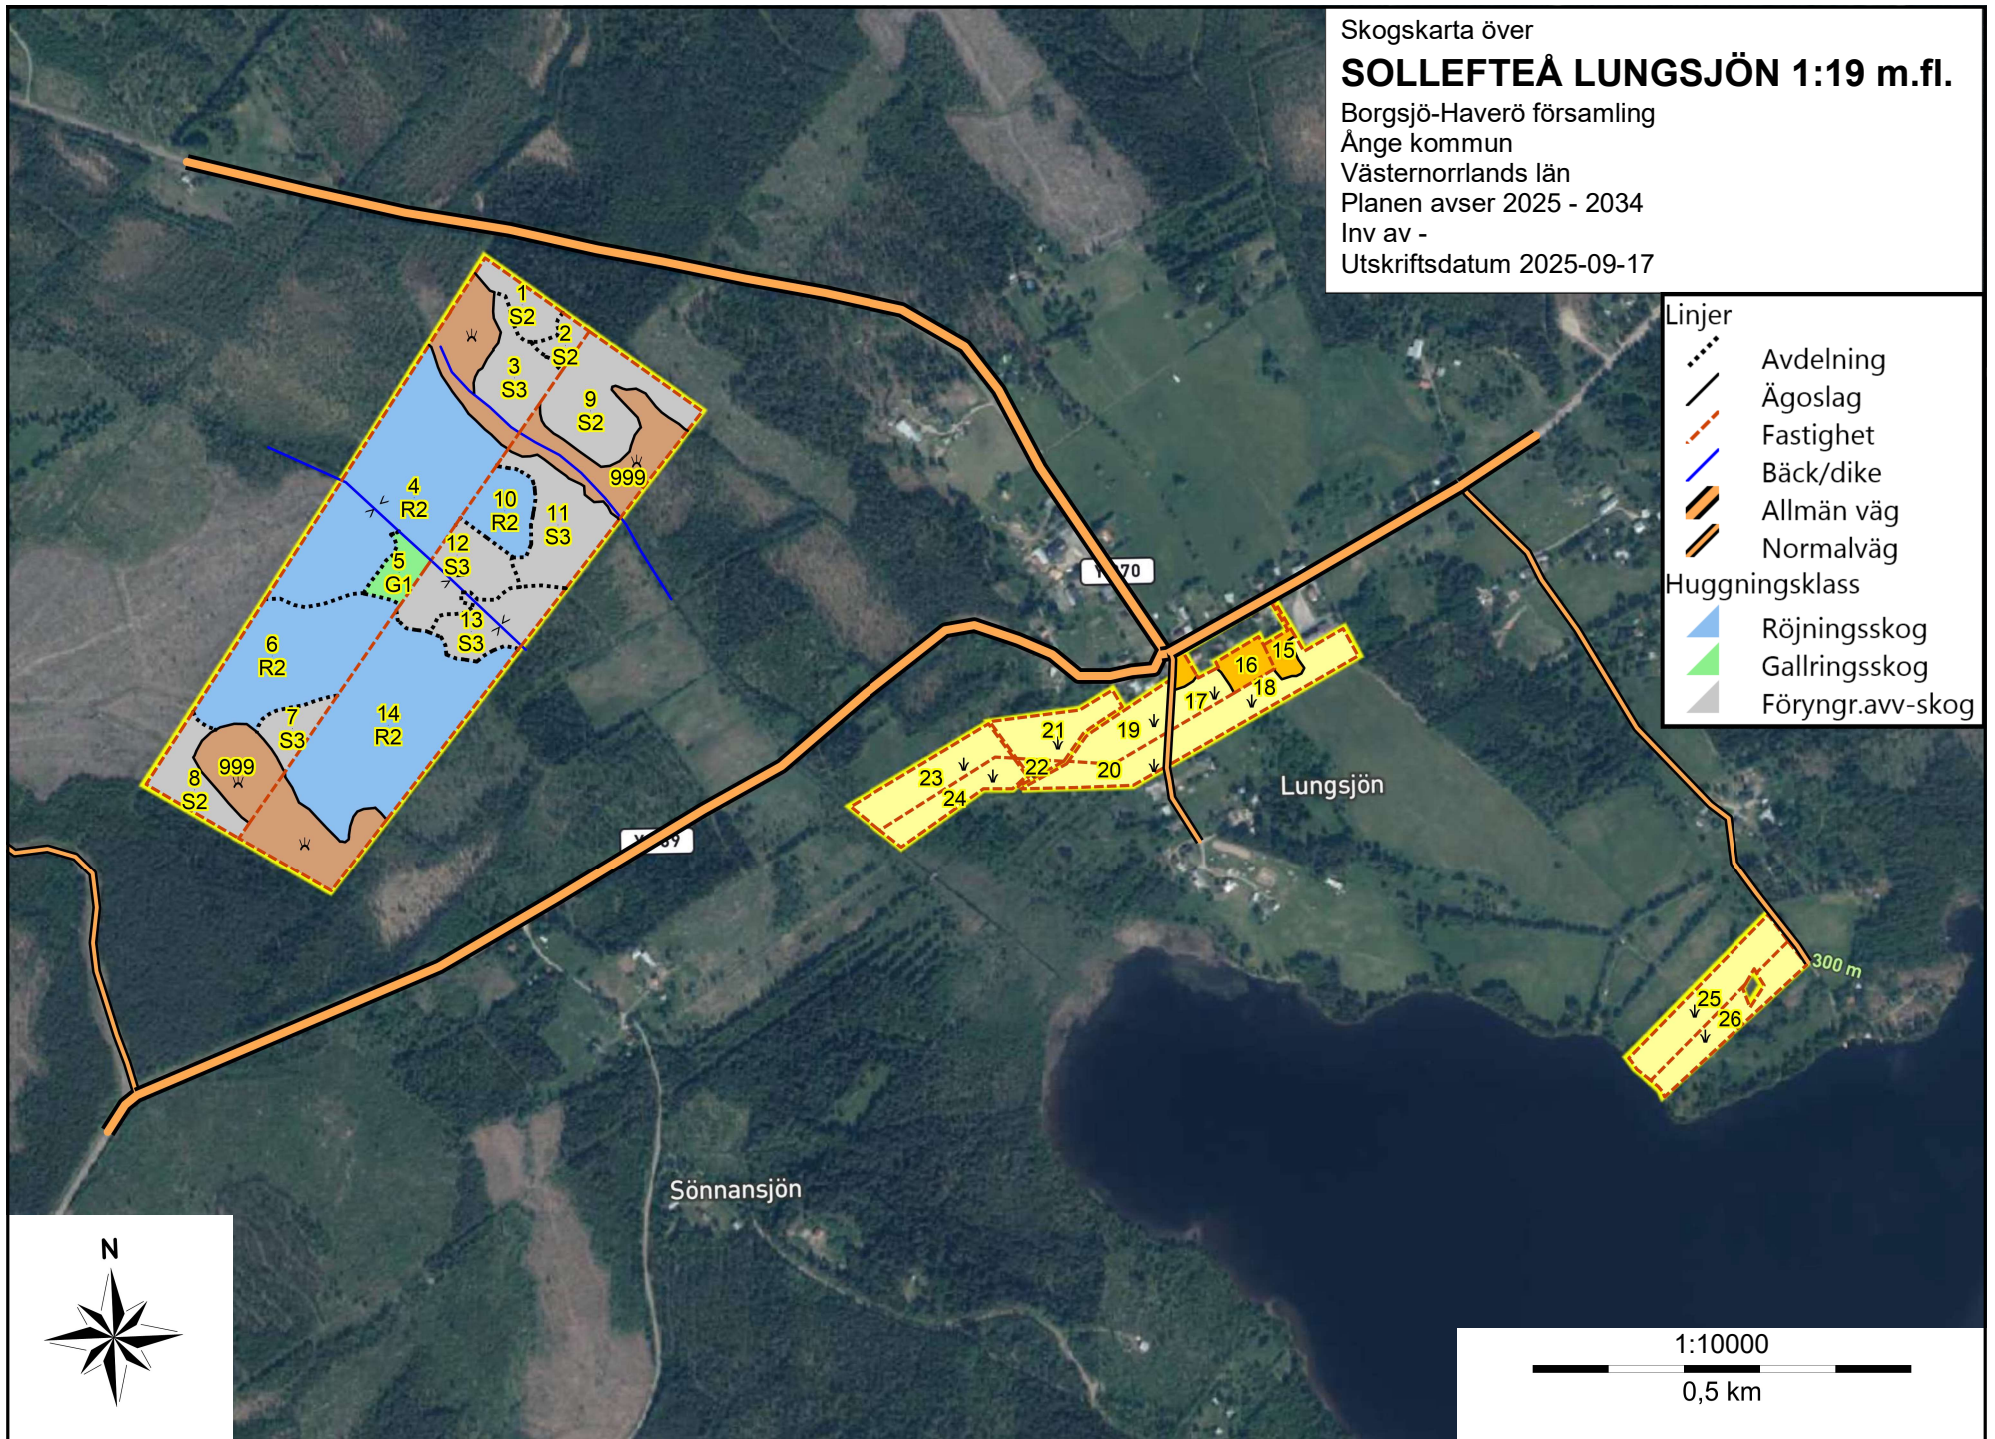

Skogskarta över
SOLLEFTEÅ LUNGSJÖN 1:19 m.fl.

Borgsjö-Haverö församling
Ånge kommun
Västernorrlands län
Planen avser 2025 - 2034
Inv av -
Utskriftsdatum 2025-09-17

- Linjer
- Avdelning
 - Ägoslag
 - - - Fastighet
 - Bäck/dike
 - Allmän väg
 - Normalväg
- Huggningsklass
- ▲ Röjningsskog
 - ▲ Gallringsskog
 - ▲ Föryngr.avv-skog

Sönnansjön

Lungsjön

300 m

1:10000

0,5 km