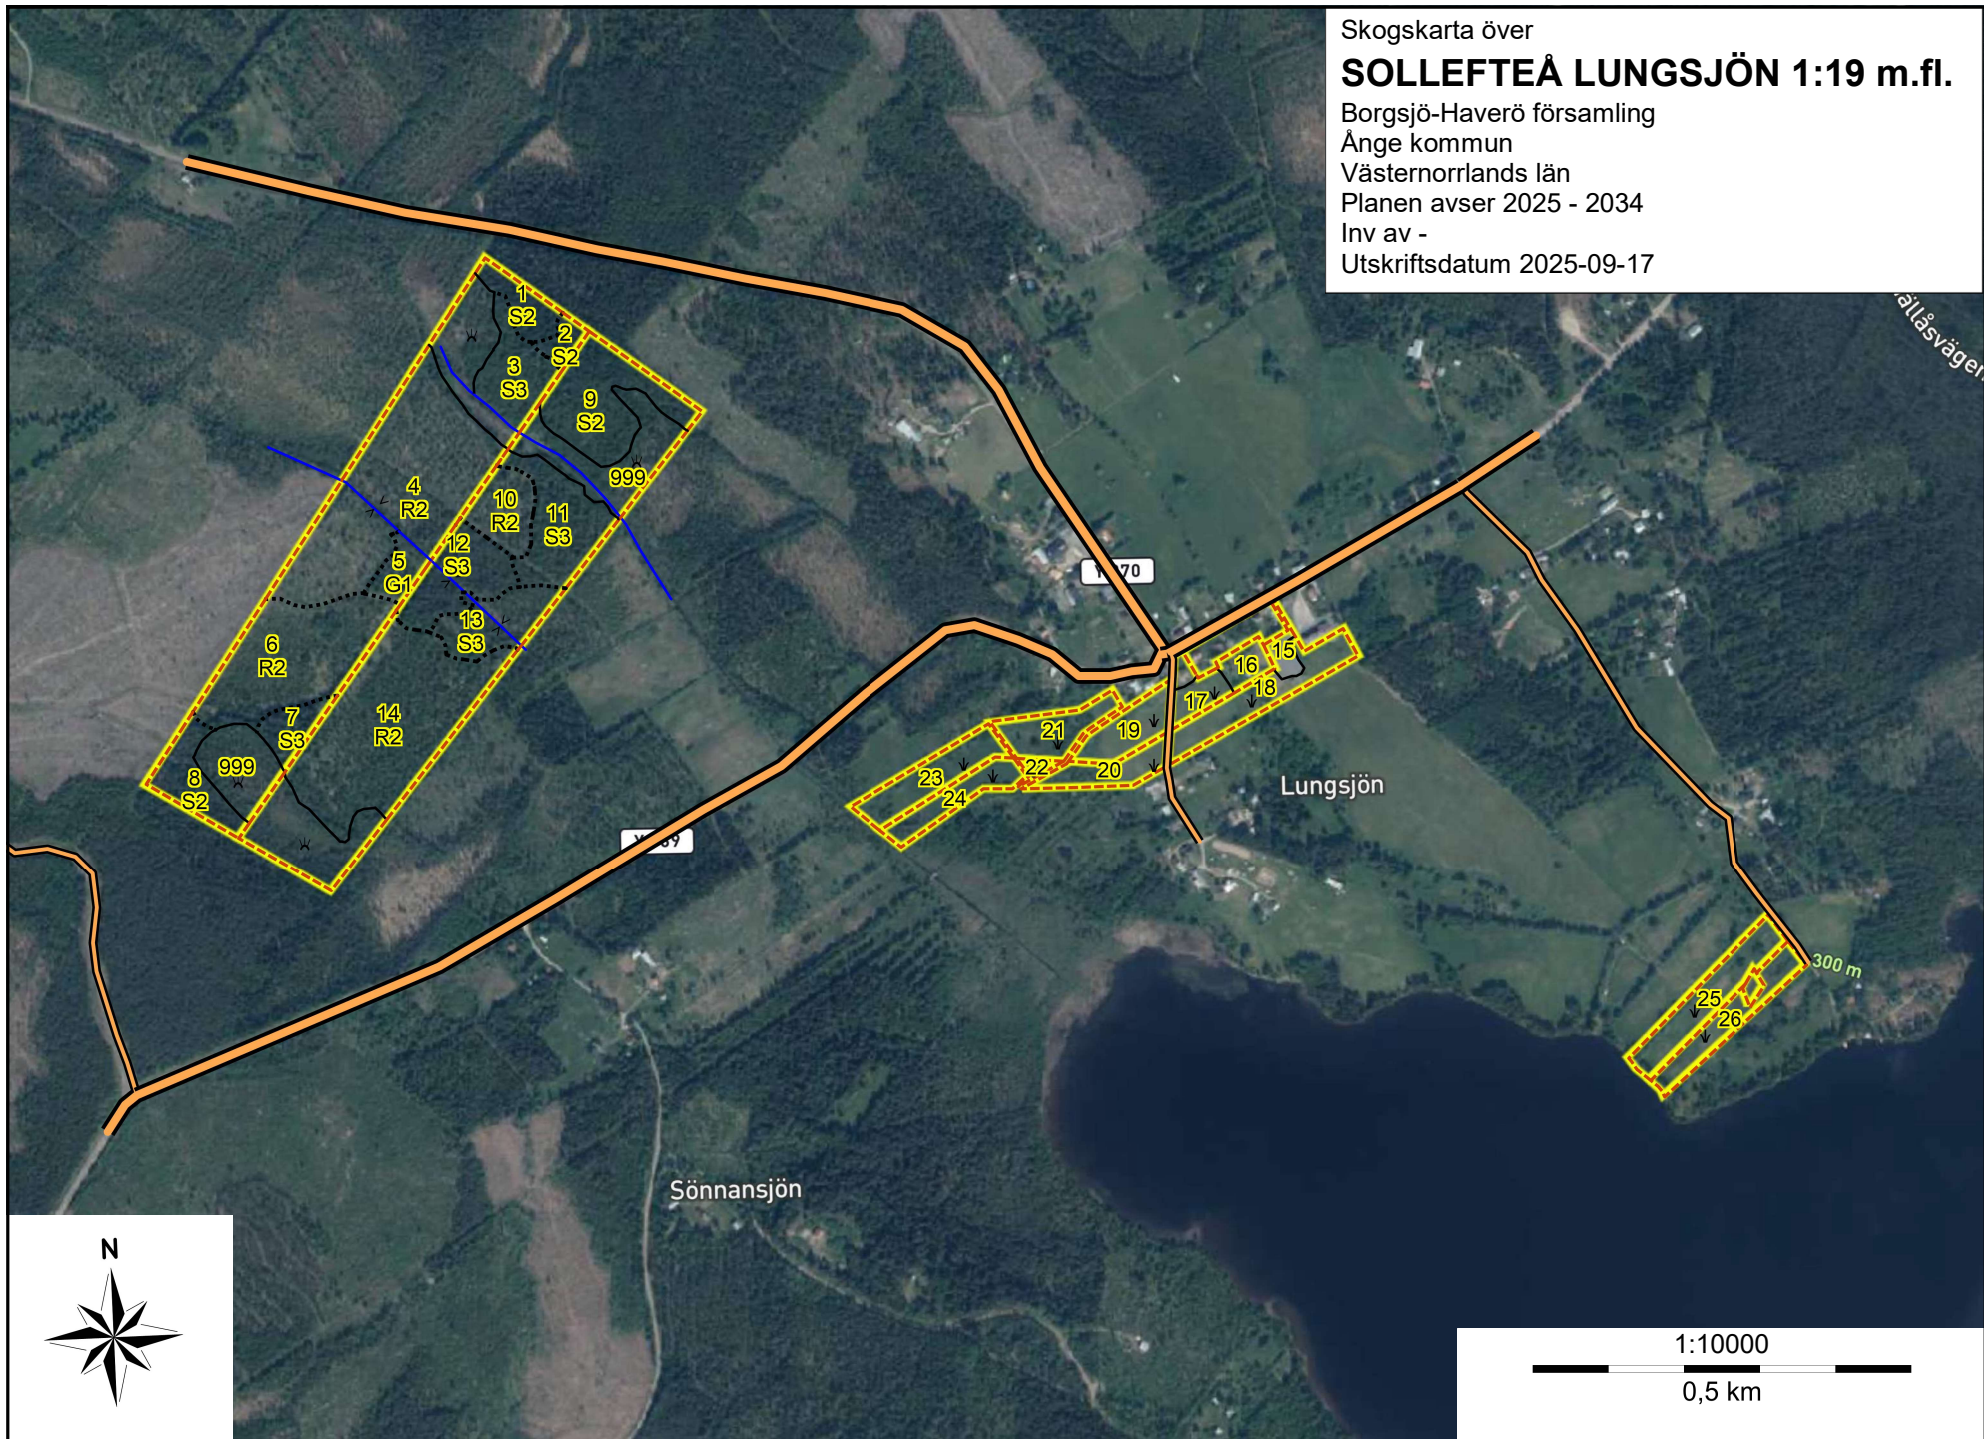

Skogskarta över  
**SOLLEFTEÅ LUNGSJÖN 1:19 m.fl.**  
Borgsjö-Haverö församling  
Ånge kommun  
Västernorrlands län  
Planen avser 2025 - 2034  
Inv av -  
Utskriftsdatum 2025-09-17

ällsvägen

Sönnansjön

Lungsjön

300 m

1:10000

0,5 km