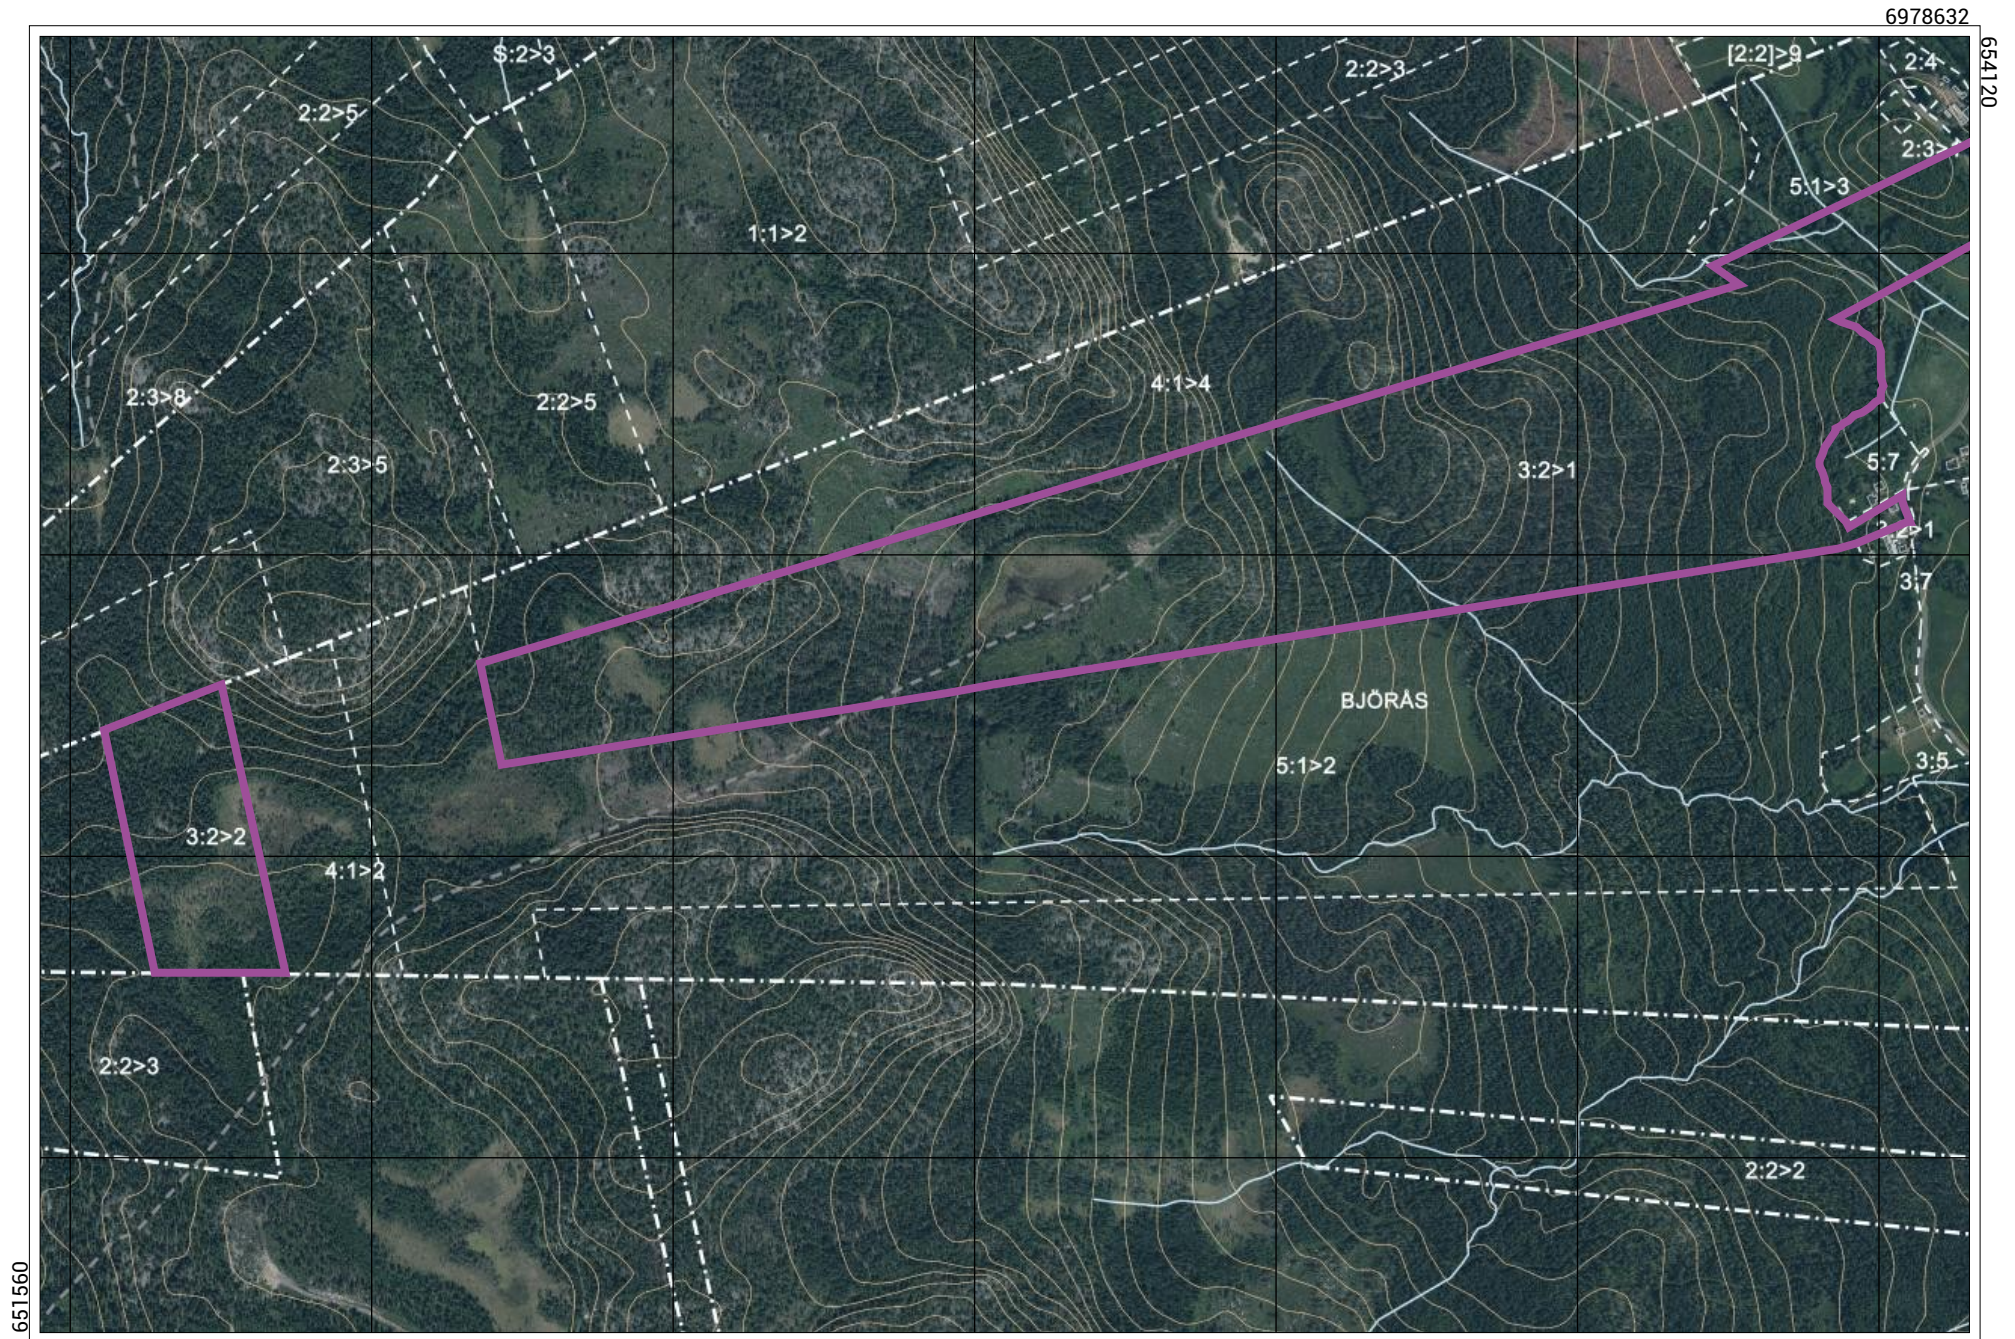

Skala 1:10000 (1 cm i kartan motsvarar 100 meter i verkligheten) SWEREF 99 TM

Skala 1:10000 (1 cm i kartan motsvarar 100 meter i verkligheten) SWEREF 99 TM