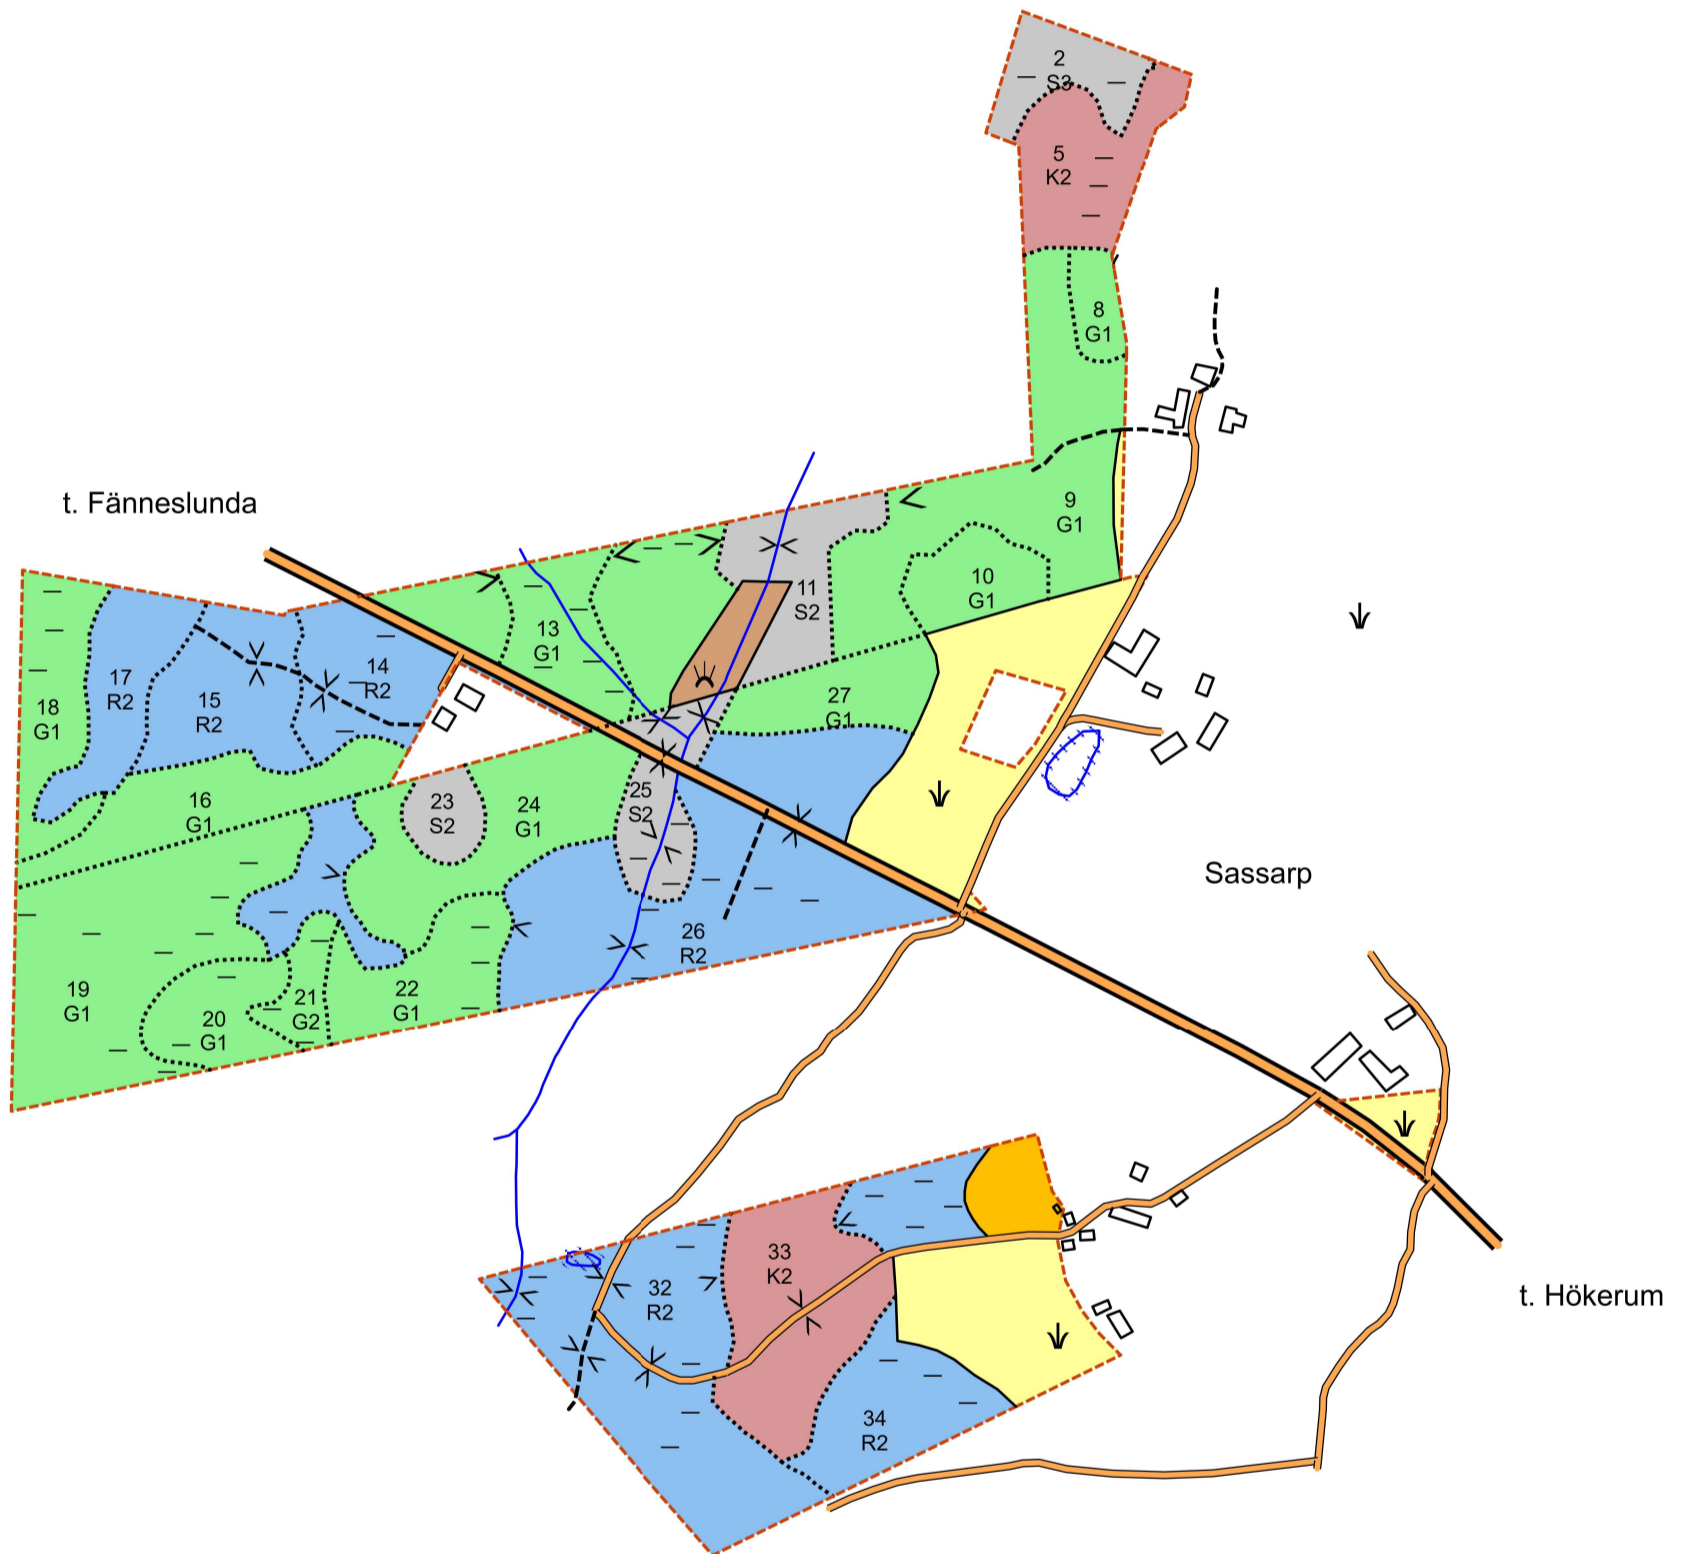

SKOGSKARTA

Plan SASSARP 2:5
Församling Södra Ving
Kommun Ulricehamn
Län Västra Götalands län
Planläggare Daniel Uddh, Skogspartner AB

- Huggningsklass
-  Kalmark/föryngr
 -  Röjningsskog
 -  Gallringsskog
 -  Föryngr.awv-skog

1:5000
250 m

 = 1 Hektar